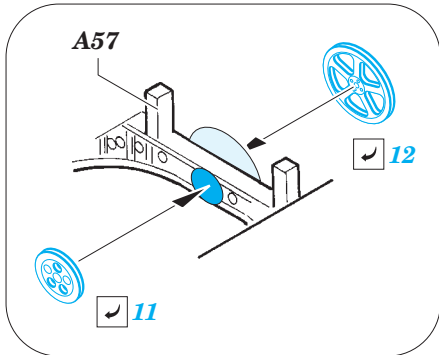

Do 17Z-2 bomb bay

eduard

72 647

detail set for 1/72 ICM No. 72304 kit • sada detailů pro stavebnici 1/72 ICM No. 72304

- APPLY EXPRESS MASK AND PAINT BEFORE GLUING
POUŽIT EXPRESS MASK NABARVIT PŘED SLEPENÍM
- SYMMETRICAL ASSEMBLY
SYMETRICKÁ MONTÁŽ
- REMOVE
ODSTRANIT
- GRIND
OBROUSIT
- DRILL HOLE
VRTAT OTVOR
- BEND
OHNOUT
- OPTION
VOLBA
- REPLACE
NAHRADIT
- 1** COLORED ETCHED PARTS
LEPTANÉ BAREVNÉ DÍLY
- 1** ETCHED PARTS
LEPTANÉ NEBAREVNÉ DÍLY
- 1** ORIGINAL KIT PARTS
PŮVODNÍ DÍLY STAVEBNICE

ORIGINAL KIT PARTS
PŮVODNÍ DÍLY STAVEBNICE

PHOTO-ETCHED PARTS
LEPTANÉ DÍLY

PARTS TO BE REMOVED
DÍLY K ODSTRANĚNÍ

FILL
TMELIT

**HOW TO MAKE THE RELIEF ON
OPPOSITE - REVERSE -
OF THE PLATE**

☑ 3 ☐ 4

5 pcs.
step 1

☑ 8 ☐

☑ 8 ☐

☑ 1 ☐ 2

Ⓜ A19 / A18

☑ 7 ☐

step 2

Ⓜ A19 / A18

2 sets