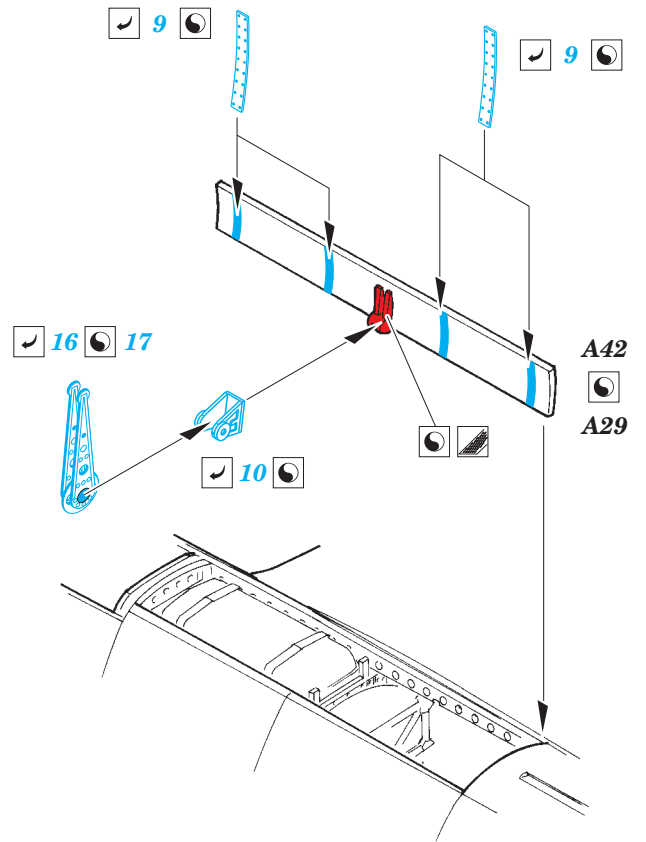

Do 17Z-2 bomb bay

eduard

72 647

detail set for 1/72 ICM No. 72304 kit • sada detailů pro stavebnici 1/72 ICM No. 72304

- APPLY EXPRESS MASK AND PAINT BEFORE GLUING
POUŽIT EXPRESS MASK NABARVIT PŘED SLEPENÍM
- SYMMETRICAL ASSEMBLY
SYMETRICKÁ MONTÁŽ
- REMOVE
ODSTRANIT
- GRIND
OBROUSIT
- DRILL HOLE
VRTAT OTVOR
- BEND
OHNOUT
- OPTION
VOLBA
- REPLACE
NAHRADIT
- 1** COLORED ETCHED PARTS
LEPTANÉ BAREVNÉ DÍLY
- 1** ETCHED PARTS
LEPTANÉ NEBAREVNÉ DÍLY
- 1** ORIGINAL KIT PARTS
PŮVODNÍ DÍLY STAVEBNICE

ORIGINAL KIT PARTS
PŮVODNÍ DÍLY STAVEBNICE

PHOTO-ETCHED PARTS
LEPTANÉ DÍLY

PARTS TO BE REMOVED
DÍLY K ODSTRANĚNÍ

FILL
TMELIT

**HOW TO MAKE THE RELIEF ON
OPPOSITE - REVERSE -
OF THE PLATE**

☑ 3 ☐ 4

5 pcs.
step 1

☑ 8 ☐

☑ 8 ☐

☑ 1 ☐ 2

Ⓜ A19 / A18

☑ 7 ☐

step 2

Ⓜ A19 / A18

2 sets