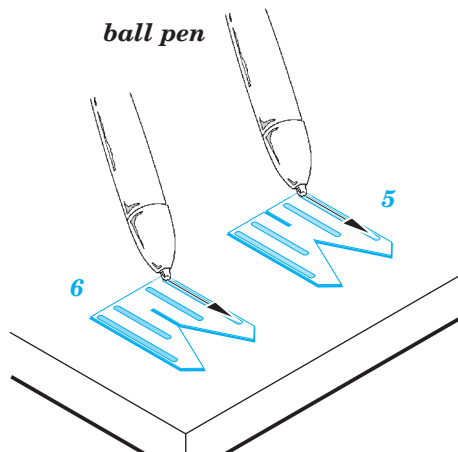

Do 17Z-2 bomb bay

eduard

72 647

detail set for 1/72 ICM No. 72304 kit • sada detailů pro stavebnici 1/72 ICM No. 72304

- APPLY EXPRESS MASK AND PAINT BEFORE GLUING
POUŽIT EXPRESS MASK NABARVIT PŘED SLEPENÍM
- SYMMETRICAL ASSEMBLY
SYMETRICKÁ MONTÁŽ
- REMOVE
ODSTRANIT
- GRIND
OBROUSIT
- DRILL HOLE
VRTAT OTVOR
- BEND
OHNOUT
- OPTION
VOLBA
- REPLACE
NAHRADIT
- 1** COLORED ETCHED PARTS
LEPTANÉ BAREVNÉ DÍLY
- 1** ETCHED PARTS
LEPTANÉ NEBAREVNÉ DÍLY
- 1** ORIGINAL KIT PARTS
PŮVODNÍ DÍLY STAVEBNICE

ORIGINAL KIT PARTS
PŮVODNÍ DÍLY STAVEBNICE

PHOTO-ETCHED PARTS
LEPTANÉ DÍLY

PARTS TO BE REMOVED
DÍLY K ODSTRANĚNÍ

FILL
TMELIT

**HOW TO MAKE THE RELIEF ON
OPPOSITE - REVERSE -
OF THE PLATE**

☑ 3 ☐ 4

5 pcs.
step 1