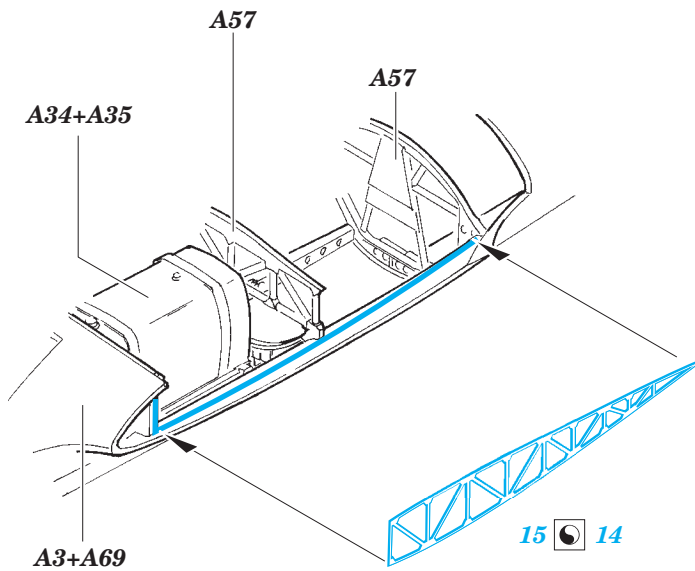

Do 17Z-2 bomb bay

eduard

72 647

detail set for 1/72 ICM No. 72304 kit • sada detailů pro stavebnici 1/72 ICM No. 72304

- APPLY EXPRESS MASK AND PAINT BEFORE GLUING
POUŽIT EXPRESS MASK NABARVIT PŘED SLEPENÍM
- SYMMETRICAL ASSEMBLY
SYMETRICKÁ MONTÁŽ
- REMOVE
ODSTRANIT
- GRIND
OBROUSIT
- DRILL HOLE
VRTAT OTVOR
- BEND
OHNOUT
- OPTION
VOLBA
- REPLACE
NAHRADIT
- 1** COLORED ETCHED PARTS
LEPTANÉ BAREVNÉ DÍLY
- 1** ETCHED PARTS
LEPTANÉ NEBAREVNÉ DÍLY
- 1** ORIGINAL KIT PARTS
PŮVODNÍ DÍLY STAVEBNICE

ORIGINAL KIT PARTS
PŮVODNÍ DÍLY STAVEBNICE

PHOTO-ETCHED PARTS
LEPTANÉ DÍLY

PARTS TO BE REMOVED
DÍLY K ODSTRANĚNÍ

FILL
TMELIT

**HOW TO MAKE THE RELIEF ON
OPPOSITE - REVERSE -
OF THE PLATE**

☑ 3 ☐ 4

5 pcs.
step 1