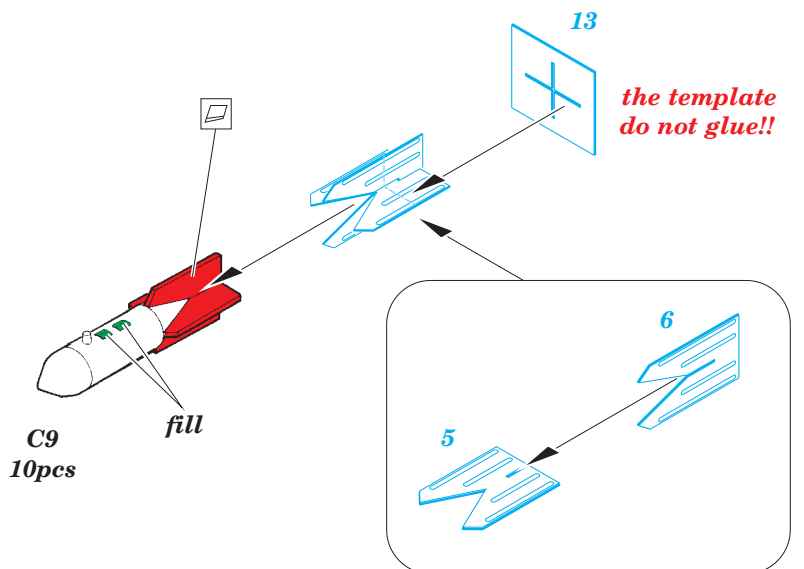

Do 17Z-2 bomb bay

eduard

72 647

detail set for 1/72 ICM No. 72304 kit • sada detailů pro stavebnici 1/72 ICM No. 72304

- APPLY EXPRESS MASK AND PAINT BEFORE GLUING
POUŽIT EXPRESS MASK NABARVIT PŘED SLEPENÍM
- SYMMETRICAL ASSEMBLY
SYMETRICKÁ MONTÁŽ
- REMOVE
ODSTRANIT
- GRIND
OBROUSIT
- DRILL HOLE
VRTAT OTVOR
- BEND
OHNOUT
- OPTION
VOLBA
- REPLACE
NAHRADIT
- 1** COLORED ETCHED PARTS
LEPTANÉ BAREVNÉ DÍLY
- 1** ETCHED PARTS
LEPTANÉ NEBAREVNÉ DÍLY
- 1** ORIGINAL KIT PARTS
PŮVODNÍ DÍLY STAVEBNICE

ORIGINAL KIT PARTS
PŮVODNÍ DÍLY STAVEBNICE

PHOTO-ETCHED PARTS
LEPTANÉ DÍLY

PARTS TO BE REMOVED
DÍLY K ODSTRANĚNÍ

FILL
TMELIT

**HOW TO MAKE THE RELIEF ON
OPPOSITE - REVERSE -
OF THE PLATE**

☑ 3 ☐ 4

5 pcs.
step 1

☑ 8 ☐

☑ 8 ☐

☑ 1 ☐ 2

Ⓜ A19 / A18

☑ 7 ☐

step 2

Ⓜ A19 / A18

2 sets