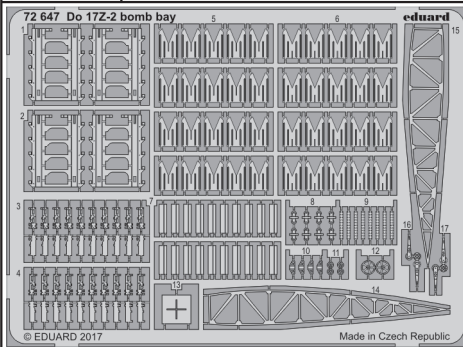

Do 17Z-2 bomb bay

eduard

72 647

detail set for 1/72 ICM No. 72304 kit • sada detailů pro stavebnici 1/72 ICM No. 72304

- APPLY EXPRESS MASK AND PAINT BEFORE GLUING
POUŽIT EXPRESS MASK NABARVIT PŘED SLEPENÍM
- SYMMETRICAL ASSEMBLY
SYMETRICKÁ MONTÁŽ
- REMOVE
ODSTRANIT
- GRIND
OBROUSIT
- DRILL HOLE
VRTAT OTVOR
- BEND
OHNOUT
- OPTION
VOLBA
- REPLACE
NAHRADIT
- 1** COLORED ETCHED PARTS
LEPTANÉ BAREVNÉ DÍLY
- 1** ETCHED PARTS
LEPTANÉ NEBAREVNÉ DÍLY
- 1** ORIGINAL KIT PARTS
PŮVODNÍ DÍLY STAVEBNICE

ORIGINAL KIT PARTS
PŮVODNÍ DÍLY STAVEBNICE

PHOTO-ETCHED PARTS
LEPTANÉ DÍLY

PARTS TO BE REMOVED
DÍLY K ODSTRANĚNÍ

FILL
TMELIT

**HOW TO MAKE THE RELIEF ON
OPPOSITE - REVERSE -
OF THE PLATE**

☑ 3 ☐ 4

5 pcs.
step 1

☑ 8 ☐

☑ 8 ☐

☑ 1 ☐ 2

Ⓜ A19 / A18

☑ 7 ☐

step 2

Ⓜ A19 / A18

2 sets