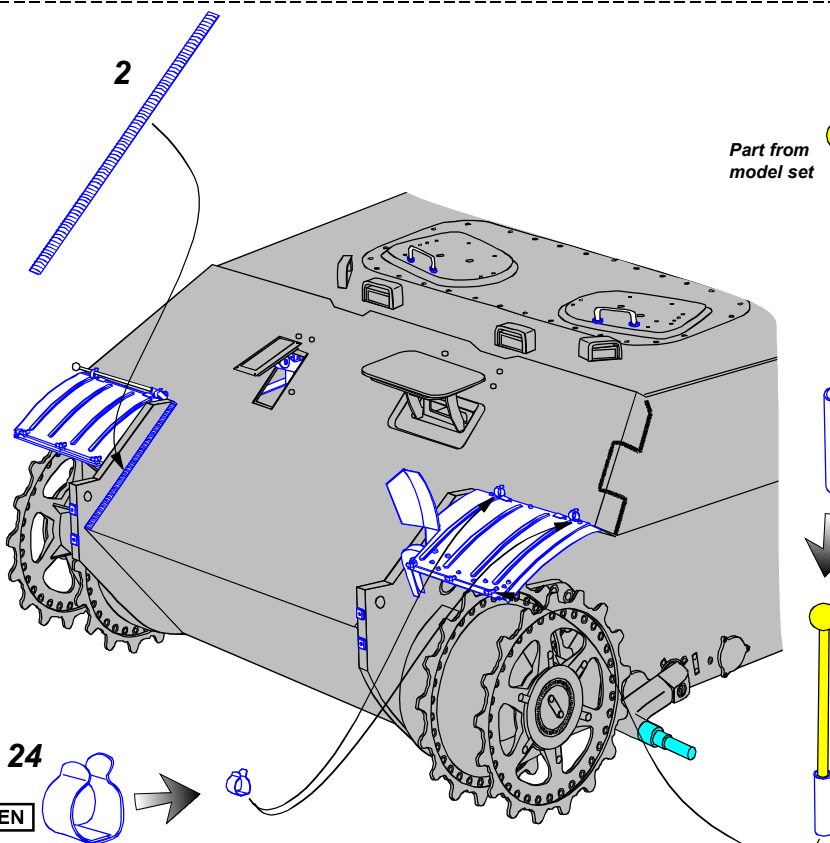

We advise that better method to join metal to metal is soldering. Use ABER soldering solution AF20 (doradzamy łączenie części metalowych za pomocą lutowania. Zastosuj nasz topnik AF20)

OSTRZEŻENIE

Jakiegolwiek kopiowanie, produkowanie i reprodukcja wyrobów firmy ABER bez zezwolenia, w całości lub części jest surowo zabronione. Powyższe działania powodują powstanie odpowiedzialności cywilnej oraz mogą spowodować wszczęcie postępowania karnego.

Reworked kit part E21

Kit part 16

18a

18b

7

24

BEN

Part from model set

TUB 25

STB

Part from 35 G10 G1

Part from 35 G10 G2

Part from 35 G10 G1

Wire (drut) Ø 0,6 mm

Reworked kit part D25 (przerobiona część z modelu)

Part from 35 G10 G5