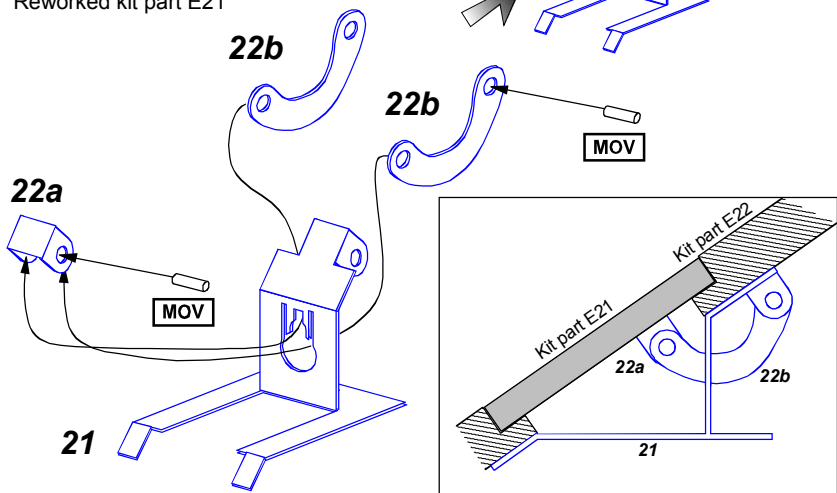

Reworked kit part E21