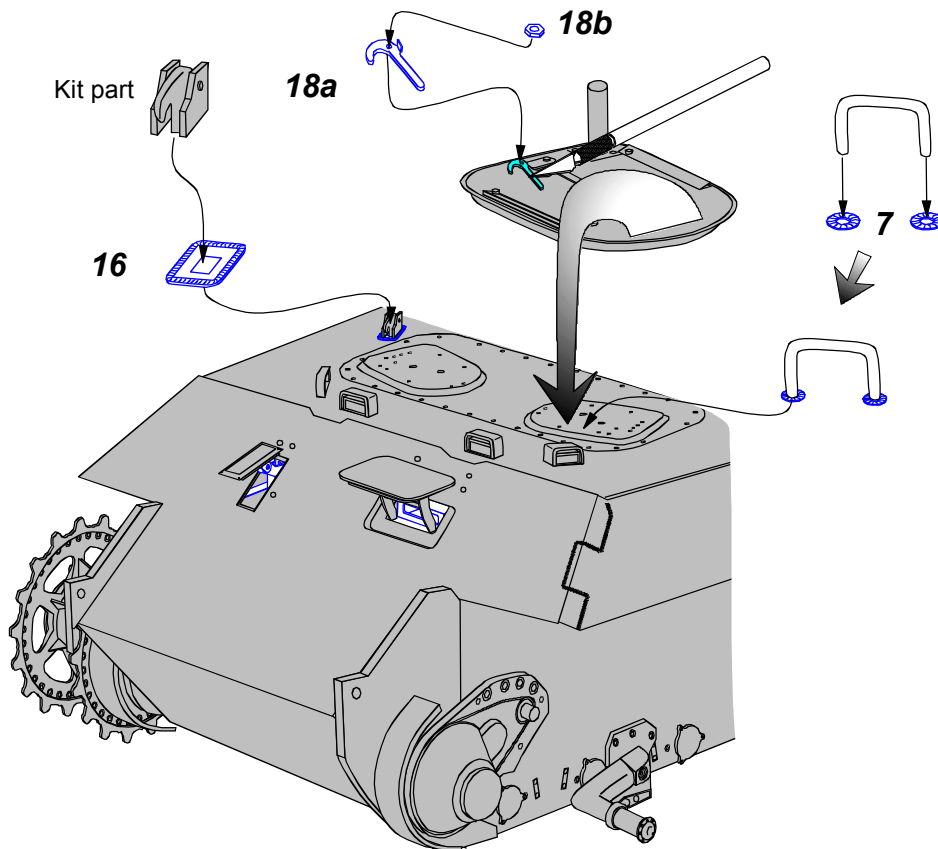

We advise that better method to join metal to metal is soldering. Use ABER soldering solution AF20 (doradzamy łączenie części metalowych za pomocą lutowania. Zastosuj nasz topnik AF20)

OSTRZEŻENIE

Jakiegolwiek kopiowanie, produkowanie i reprodukcja wyrobów firmy ABER bez zezwolenia, w całości lub części jest surowo zabronione. Powyższe działania powodują powstanie odpowiedzialności cywilnej oraz mogą spowodować wszczęcie postępowania karnego.

Reworked kit part E21

Kit part 16

18a

18b

7

24

BEN

Part from model set

TUB 25

STB

Part from 35 G10 G1

Part from 35 G10 G2

Part from 35 G10 G1

Wire (drut) Ø 0,6 mm

Reworked kit part D25 (przerobiona część z modelu)

Part from 35 G10 G5