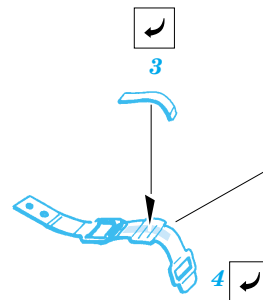

Seatbelts RAF WW.II

eduard

49 006

1/48 scale detail set • sada detailů 1/48

-  SYMMETRICAL ASSEMBLY
SYMETRICKÁ MONTÁ
-  REMOVE
ODSTRANIT
-  BEND
OHNOUT
-  REPLACE
NAHRADIT
-  GRIND
OBROUSIT
-  OPTION
VOLBA

 ORIGINAL KIT PARTS
PŮVODNÍ DÍLY STAVEBNICE

 PHOTO-ETCHED PARTS
LEPTANÉ DÍLY

 PARTS TO BE REMOVED
DÍLY K ODSTRANĚNÍ

See your references for exact Airplane

Sutton Seatbelts

I.

III.

II.