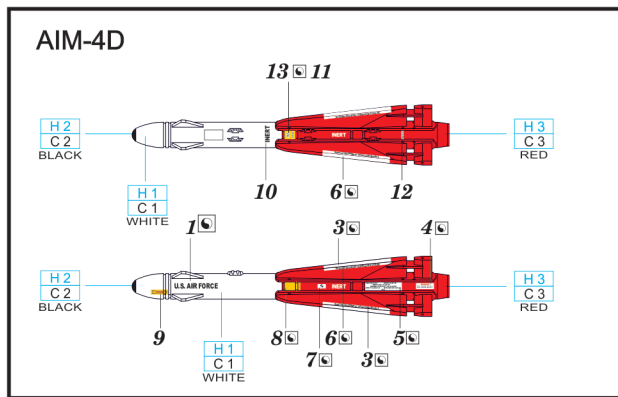

**BEST BRASS RESIN AROUND!**

 REMOVE ODSTRANIT	 BEND OHNOUT	 SYMMETRICAL ASSEMBLY SYMETRICKÁ MONTÁŽ
 GRIND OBROUSIT	 OPTION VOLBA	 SCRIBE THE PANEL AND HOLES RYTÍ
 DRILL HOLE VRTÁT OTVOR	 REPLACE NAHRADIT	 REVERSE SIDE OTOČIT