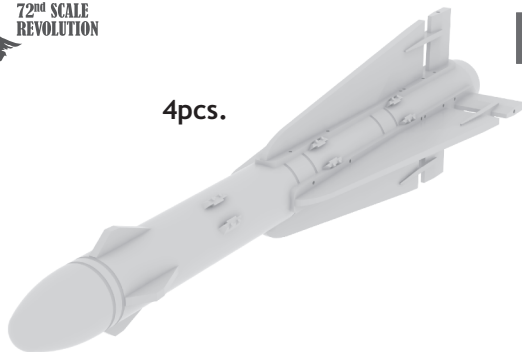

672 055 AIM-4D

**eduard**  
**BRASSIN**

1/72 scale

4pcs.

**COLOURS**

GSI Creos (GUNZE)			Mr.METAL COLOR	
AQUEOUS	Mr.COLOR			
H1	C1	WHITE		
H2	C2	BLACK		
H3	C3	RED		

This product contains metal and resin detail parts for upgrading scale plastic models. When selecting this set make sure that it is for the kit mentioned in product name as these sets are made specifically for that kit. When upgrading the model some cutting or corrections may be necessary for parts to fit accurately. **WARNING!** This set contains small and sharp parts. Work carefully in a ventilated and well-lit room. Safety glasses are recommended. This product is not suitable for children below 14 years of age.

Tento výrobek obsahuje leptané a odlévané detaily pro úpravu a vylepšení plastického modelu. Při výběru sady kovových detailů zkontrolujte, zda je určena pro model, který chcete upravit. Model, pro který je sada určena, je uveden u názvu výrobku. Pro přesnou aplikaci kovových a odlévaných dílů může být zapotřebí upravit díly upraveného modelu. **POZOR!** Sada obsahuje malé ostré díly. Pracujte ve větrané a dobře osvětlené místnosti. Doporučujeme použití ochranných brýlí. Tento výrobek není vhodný pro děti mladší 14 let.

**BEST BRASS RESIN AROUND!**

 REMOVE ODSTRANIT	 BEND OHNOUT	 SYMMETRICAL ASSEMBLY SYMETRICKÁ MONTÁŽ
 GRIND OBROUSIT	 OPTION VOLBA	 SCRIBE THE PANEL AND HOLES RYTÍ
 DRILL HOLE VRTÁT OTVOR	 REPLACE NAHRADIT	 REVERSE SIDE OTOČIT