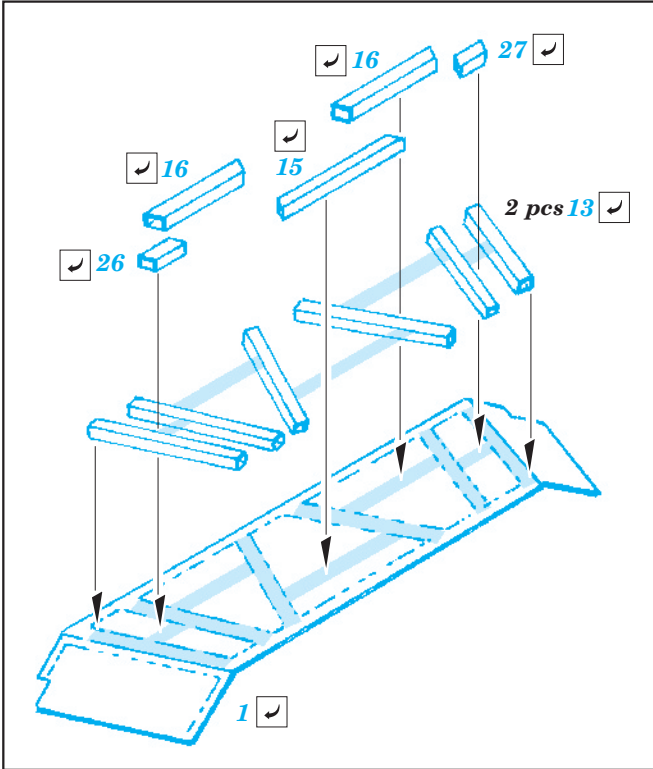

IDF Merkava Mk.IV basket

eduard

36 166

1/35 scale detail set for Hobby Boss kit • sada detailů pro model 1/35 Hobby Boss

-  APPLY EXPRESS MASK AND PAINT BEFORE GLUING
POUŽIT EXPRESS MASK NABARVIT PŘED SLEPENÍM
-  SYMETRICAL ASSEMBLY
SYMETRICKÁ MONTÁŽ
-  REMOVE
ODSTRANIT
-  GRIND
OBROUSIT
-  DRILL HOLE
VRTAT OTVOR
-  BEND
OHNOUT
-  OPTION
VOLBA
-  REPLACE
NAHRADIT

ORIGINAL KIT PARTS
PŮVODNÍ DÍLY STAVEBNICE

PHOTO-ETCHED PARTS
LEPTANÉ DÍLY

PARTS TO BE REMOVED
DÍLY K ODSTRANĚNÍ

FILL
TMELIT

For further detail sets look for eduard 36 172 Merkava Mk.IV and 36 173 IDF Merkava Mk.IV armour shields (not included in this set)