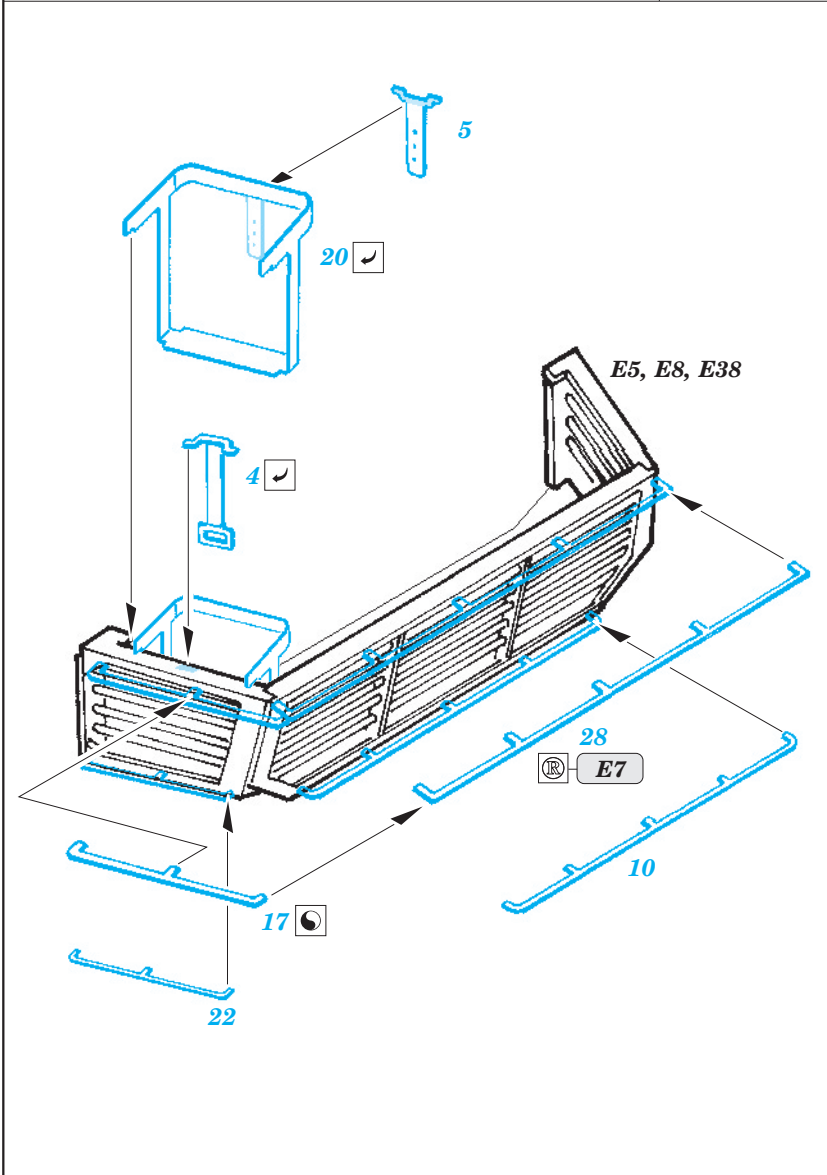

IDF Merkava Mk.IV basket

eduard

36 166

1/35 scale detail set for Hobby Boss kit • sada detailů pro model 1/35 Hobby Boss

-  APPLY EXPRESS MASK AND PAINT BEFORE GLUING
POUŽIT EXPRESS MASK NABARVIT PŘED SLEPENÍM
-  SYMETRICAL ASSEMBLY
SYMETRICKÁ MONTÁŽ
-  REMOVE
ODSTRANIT
-  GRIND
OBROUSIT
-  DRILL HOLE
VRTAT OTVOR
-  BEND
OHNOUT
-  OPTION
VOLBA
-  REPLACE
NAHRADIT

ORIGINAL KIT PARTS
PŮVODNÍ DÍLY STAVEBNICE

PHOTO-ETCHED PARTS
LEPTANÉ DÍLY

PARTS TO BE REMOVED
DÍLY K ODSTRANĚNÍ

FILL
TMELIT

For further detail sets look for eduard 36 172 Merkava Mk.IV and 36 173 IDF Merkava Mk.IV armour shields (not included in this set)