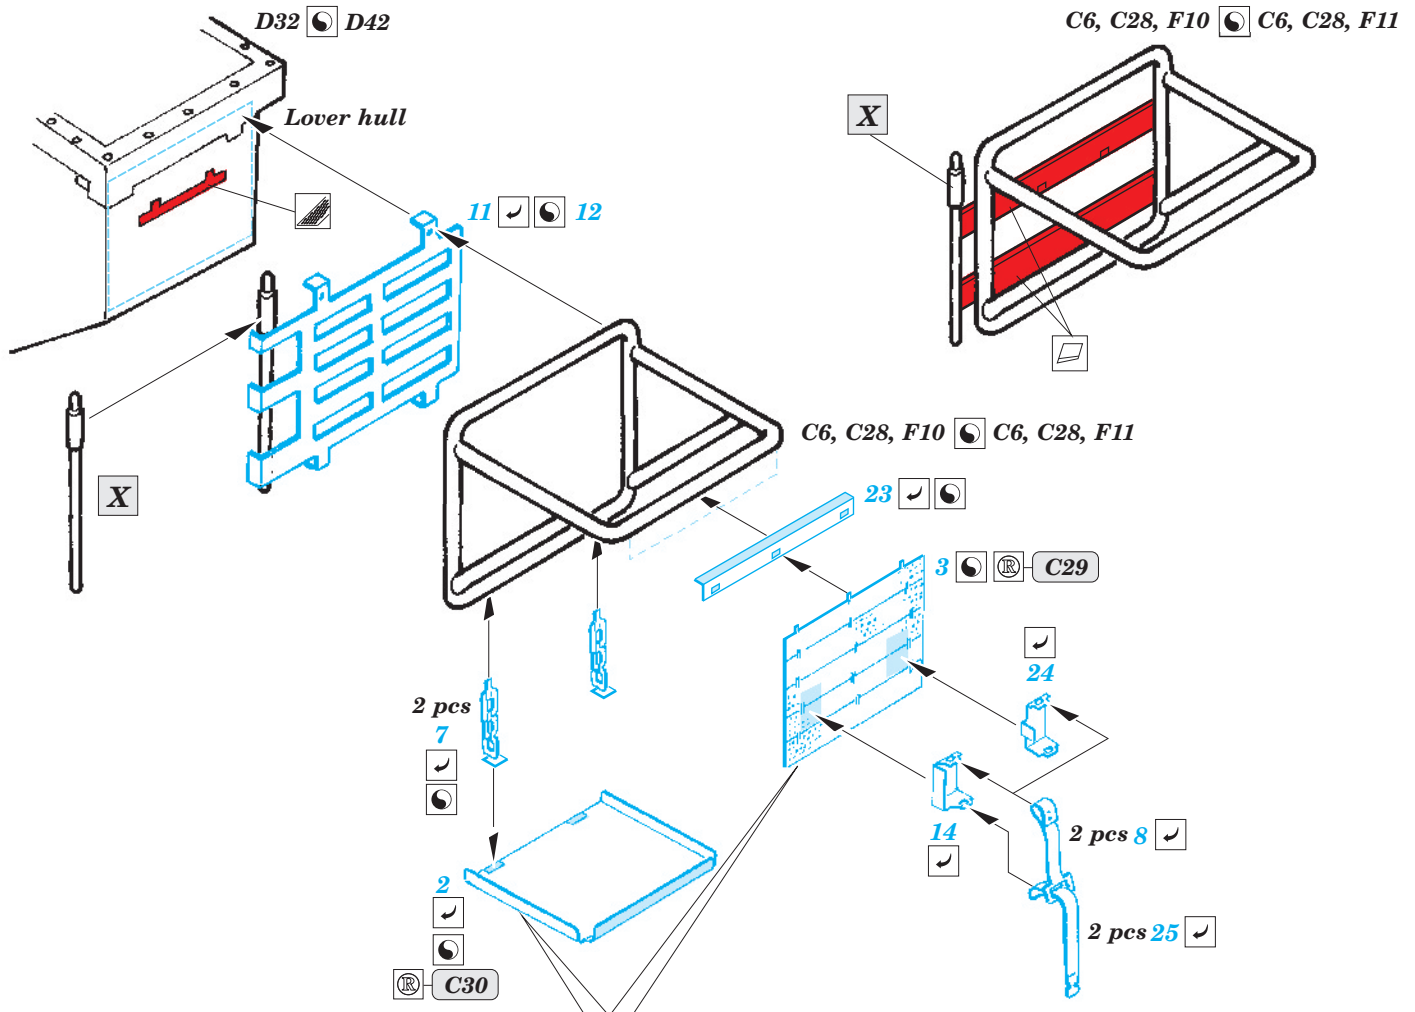

IDF Merkava Mk.IV basket

eduard

36 166

1/35 scale detail set for Hobby Boss kit • sada detailů pro model 1/35 Hobby Boss

-  APPLY EXPRESS MASK AND PAINT BEFORE GLUING
POUŽIT EXPRESS MASK NABARVIT PŘED SLEPENÍM
-  SYMETRICAL ASSEMBLY
SYMETRICKÁ MONTÁŽ
-  REMOVE
ODSTRANIT
-  GRIND
OBROUSIT
-  DRILL HOLE
VRTAT OTVOR
-  BEND
OHNOUT
-  OPTION
VOLBA
-  REPLACE
NAHRADIT

ORIGINAL KIT PARTS
PŮVODNÍ DÍLY STAVEBNICE

PHOTO-ETCHED PARTS
LEPTANÉ DÍLY

PARTS TO BE REMOVED
DÍLY K ODSTRANĚNÍ

FILL
TMELIT

For further detail sets look for eduard 36 172 Merkava Mk.IV and 36 173 IDF Merkava Mk.IV armour shields (not included in this set)