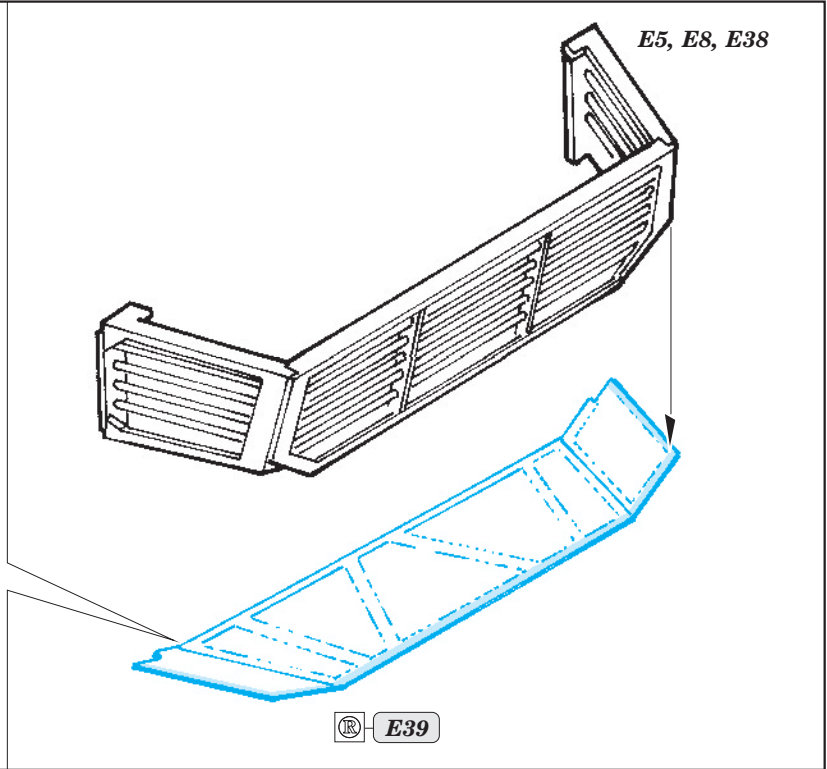

IDF Merkava Mk.IV basket

eduard

36 166

1/35 scale detail set for Hobby Boss kit • sada detailů pro model 1/35 Hobby Boss

-  APPLY EXPRESS MASK AND PAINT BEFORE GLUING
POUŽIT EXPRESS MASK NABARVIT PŘED SLEPENÍM
-  SYMETRICAL ASSEMBLY
SYMETRICKÁ MONTÁŽ
-  REMOVE
ODSTRANIT
-  GRIND
OBROUSIT
-  DRILL HOLE
VRTAT OTVOR
-  BEND
OHNOUT
-  OPTION
VOLBA
-  REPLACE
NAHRADIT

ORIGINAL KIT PARTS
PŮVODNÍ DÍLY STAVEBNICE

PHOTO-ETCHED PARTS
LEPTANÉ DÍLY

PARTS TO BE REMOVED
DÍLY K ODSTRANĚNÍ

FILL
TMELIT

For further detail sets look for eduard 36 172 Merkava Mk.IV and 36 173 IDF Merkava Mk.IV armour shields (not included in this set)