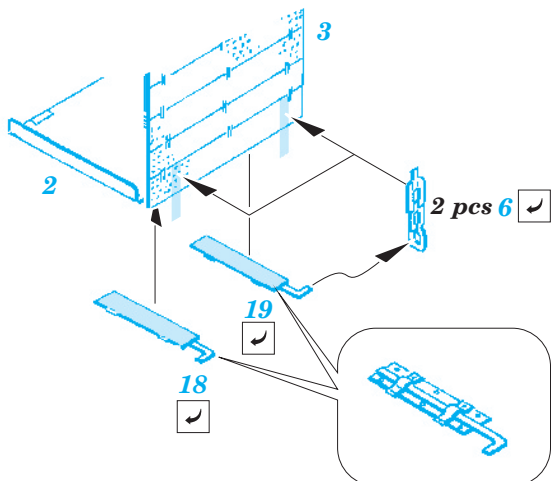

IDF Merkava Mk.IV basket

eduard

36 166

1/35 scale detail set for Hobby Boss kit • sada detailů pro model 1/35 Hobby Boss

-  APPLY EXPRESS MASK AND PAINT BEFORE GLUING
POUŽIT EXPRESS MASK NABARVIT PŘED SLEPENÍM
-  SYMETRICAL ASSEMBLY
SYMETRICKÁ MONTÁŽ
-  REMOVE
ODSTRANIT
-  GRIND
OBROUSIT
-  DRILL HOLE
VRTAT OTVOR
-  BEND
OHNOUT
-  OPTION
VOLBA
-  REPLACE
NAHRADIT

ORIGINAL KIT PARTS
PŮVODNÍ DÍLY STAVEBNICE

PHOTO-ETCHED PARTS
LEPTANÉ DÍLY

PARTS TO BE REMOVED
DÍLY K ODSTRANĚNÍ

FILL
TMELIT

For further detail sets look for eduard 36 172 Merkava Mk.IV and 36 173 IDF Merkava Mk.IV armour shields (not included in this set)