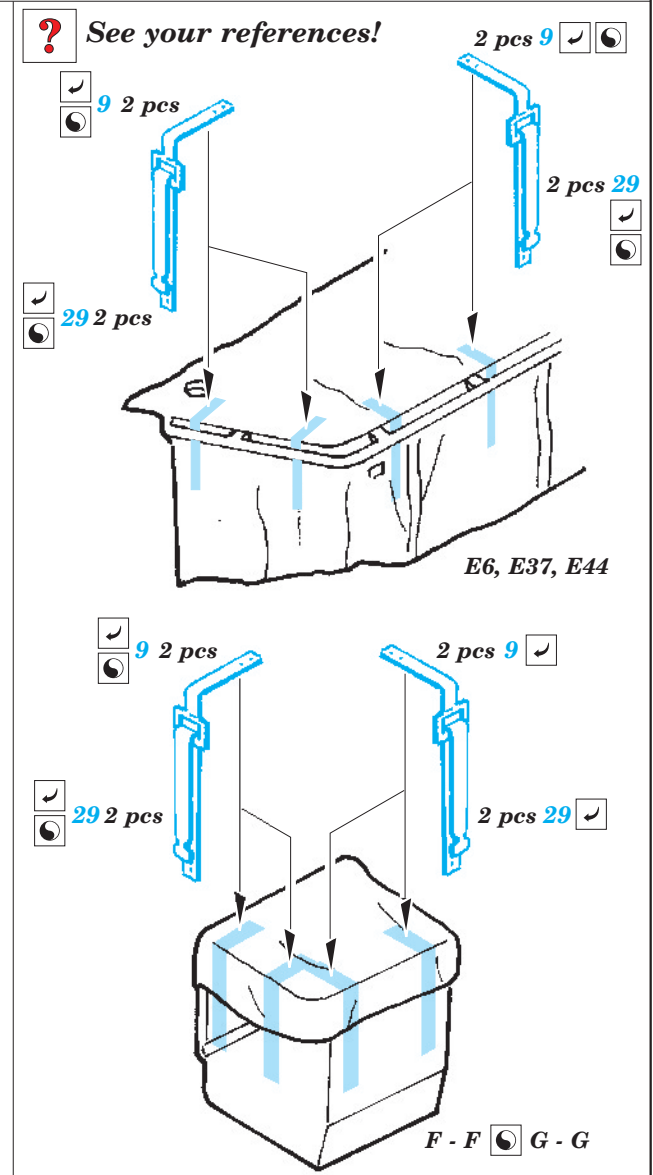

IDF Merkava Mk.IV basket

eduard

36 166

1/35 scale detail set for Hobby Boss kit • sada detailů pro model 1/35 Hobby Boss

-  APPLY EXPRESS MASK AND PAINT BEFORE GLUING
POUŽIT EXPRESS MASK NABARVIT PŘED SLEPENÍM
-  SYMETRICAL ASSEMBLY
SYMETRICKÁ MONTÁŽ
-  REMOVE
ODSTRANIT
-  GRIND
OBROUSIT
-  DRILL HOLE
VRTAT OTVOR
-  BEND
OHNOUT
-  OPTION
VOLBA
-  REPLACE
NAHRADIT

ORIGINAL KIT PARTS
PŮVODNÍ DÍLY STAVEBNICE

PHOTO-ETCHED PARTS
LEPTANÉ DÍLY

PARTS TO BE REMOVED
DÍLY K ODSTRANĚNÍ

FILL
TMELIT

For further detail sets look for eduard 36 172 Merkava Mk.IV and 36 173 IDF Merkava Mk.IV armour shields (not included in this set)