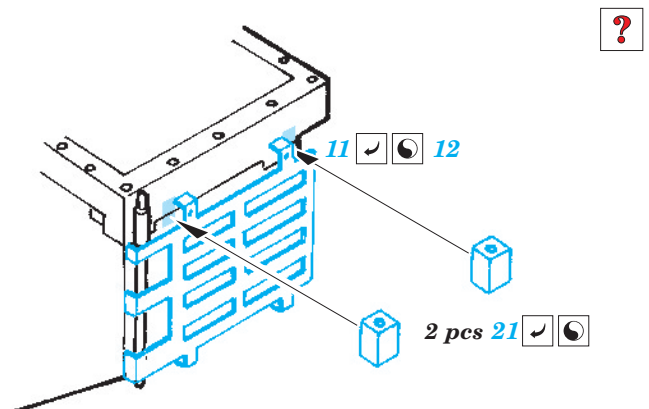

IDF Merkava Mk.IV basket

eduard

36 166

1/35 scale detail set for Hobby Boss kit • sada detailů pro model 1/35 Hobby Boss

-  APPLY EXPRESS MASK AND PAINT BEFORE GLUING
POUŽIT EXPRESS MASK NABARVIT PŘED SLEPENÍM
-  SYMETRICAL ASSEMBLY
SYMETRICKÁ MONTÁŽ
-  REMOVE
ODSTRANIT
-  GRIND
OBROUSIT
-  DRILL HOLE
VRTAT OTVOR
-  BEND
OHNOUT
-  OPTION
VOLBA
-  REPLACE
NAHRADIT

ORIGINAL KIT PARTS
PŮVODNÍ DÍLY STAVEBNICE

PHOTO-ETCHED PARTS
LEPTANÉ DÍLY

PARTS TO BE REMOVED
DÍLY K ODSTRANĚNÍ

FILL
TMELIT

For further detail sets look for eduard 36 172 Merkava Mk.IV and 36 173 IDF Merkava Mk.IV armour shields (not included in this set)