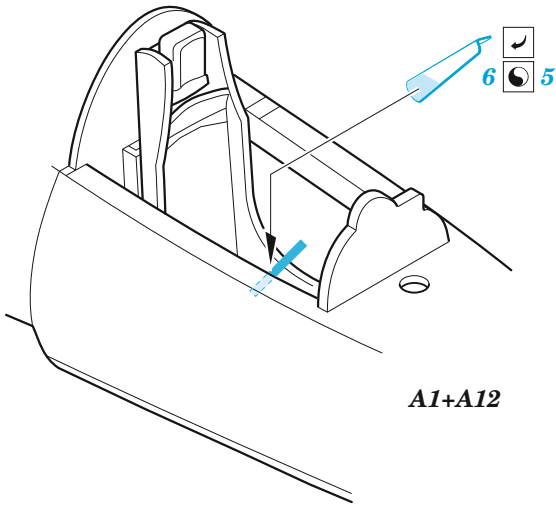

U-2A

eduard

FE 989

1/48

detail set for 1/48 AFV CLUB kit • sada detailů pro stavebnici 1/48 AFV CLUB

- APPLY EXPRESS MASK AND PAINT BEFORE GLUING
POUŽIT EXPRESS MASK NABARVIT PŘED SLEPENÍM
 - SYMMETRICAL ASSEMBLY
SYMETRICKÁ MONTÁŽ
 - REMOVE
ODSTRANIT
 - GRIND
OBROUSIT
 - DRILL HOLE
VRTAT OTVOR
 - BEND
OHNOUT
 - OPTION
VOLBA
 - REPLACE
NAHRADIT
- 1** COLORED ETCHED PARTS
LEPTANÉ BAREVNÉ DÍLY
- 1** ETCHED PARTS
LEPTANÉ NEBAREVNÉ DÍLY
- 1** ORIGINAL KIT PARTS
PŮVODNÍ DÍLY STAVEBNICE

ORIGINAL KIT PARTS
PŮVODNÍ DÍLY STAVEBNICE

PHOTO-ETCHED PARTS
LEPTANÉ DÍLY

PARTS TO BE REMOVED
DÍLY K ODSTRANĚNÍ

FILL
TMELIT

Related products:

FE 990 U-2A seatbelts STEEL 1/32