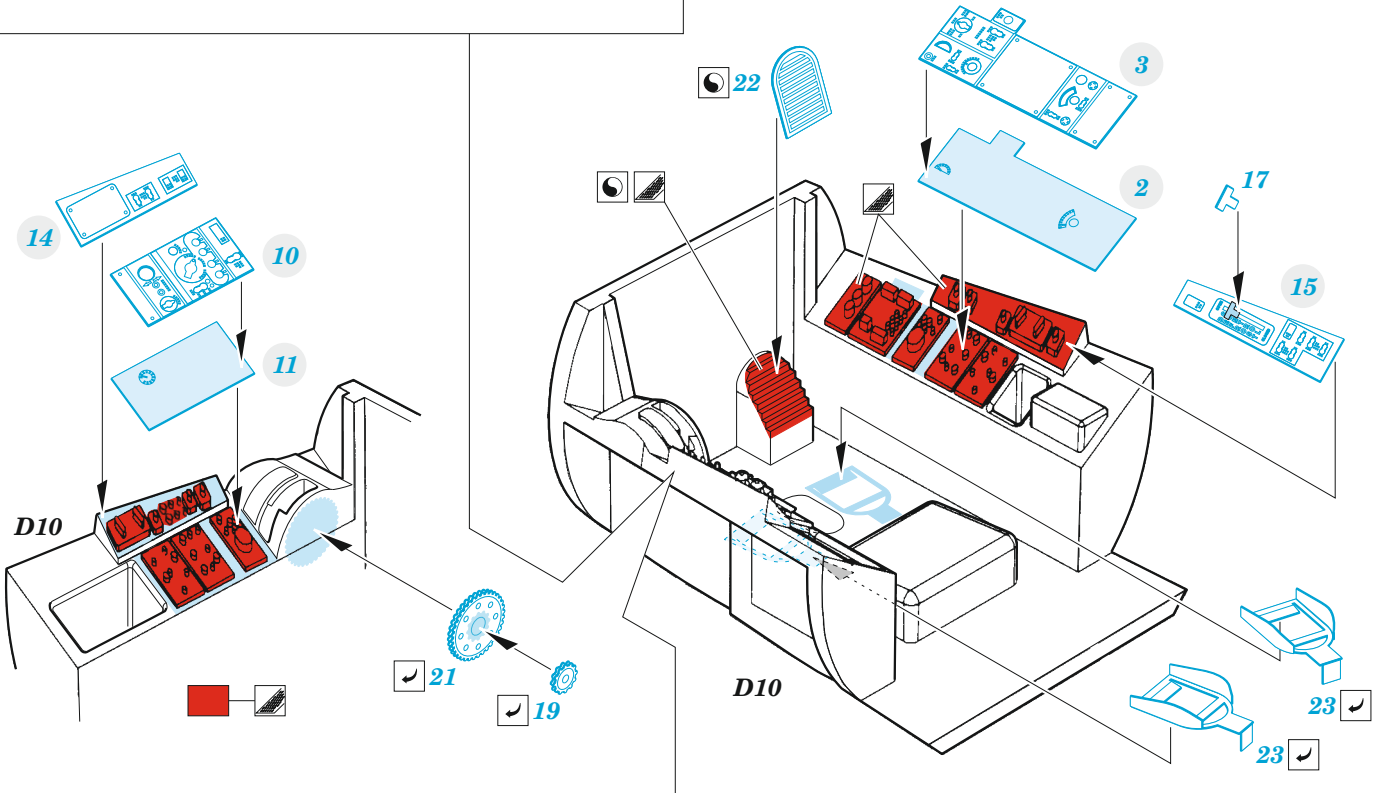

U-2A

eduard

FE 989

1/48

detail set for 1/48 AFV CLUB kit • sada detailů pro stavebnici 1/48 AFV CLUB

- APPLY EXPRESS MASK AND PAINT BEFORE GLUING
POUŽIT EXPRESS MASK NABARVIT PŘED SLEPENÍM
 - SYMMETRICAL ASSEMBLY
SYMETRICKÁ MONTÁŽ
 - REMOVE
ODSTRANIT
 - GRIND
OBROUSIT
 - DRILL HOLE
VRTAT OTVOR
 - BEND
OHNOUT
 - OPTION
VOLBA
 - REPLACE
NAHRADIT
- 1** COLORED ETCHED PARTS
LEPTANÉ BAREVNÉ DÍLY
- 1** ETCHED PARTS
LEPTANÉ NEBAREVNÉ DÍLY
- 1** ORIGINAL KIT PARTS
PŮVODNÍ DÍLY STAVEBNICE

ORIGINAL KIT PARTS
PŮVODNÍ DÍLY STAVEBNICE

PHOTO-ETCHED PARTS
LEPTANÉ DÍLY

PARTS TO BE REMOVED
DÍLY K ODSTRANĚNÍ

FILL
TMELIT

Related products:

FE 990 U-2A seatbelts STEEL 1/32