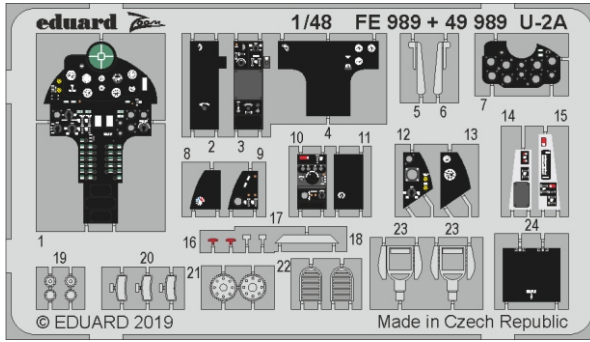

U-2A

eduard

FE 989

1/48

detail set for 1/48 AFV CLUB kit • sada detailů pro stavebnici 1/48 AFV CLUB

- APPLY EXPRESS MASK AND PAINT BEFORE GLUING
POUŽIT EXPRESS MASK NABARVIT PŘED SLEPENÍM
 - SYMMETRICAL ASSEMBLY
SYMETRICKÁ MONTÁŽ
 - REMOVE
ODSTRANIT
 - GRIND
OBROUSIT
 - DRILL HOLE
VRTAT OTVOR
 - BEND
OHNOUT
 - OPTION
VOLBA
 - REPLACE
NAHRADIT
- 1** COLORED ETCHED PARTS
LEPTANÉ BAREVNÉ DÍLY
- 1** ETCHED PARTS
LEPTANÉ NEBAREVNÉ DÍLY
- 1** ORIGINAL KIT PARTS
PŮVODNÍ DÍLY STAVEBNICE

ORIGINAL KIT PARTS
PŮVODNÍ DÍLY STAVEBNICE

PHOTO-ETCHED PARTS
LEPTANÉ DÍLY

PARTS TO BE REMOVED
DÍLY K ODSTRANĚNÍ

FILL
TMELIT

Related products:

FE 990 U-2A seatbelts STEEL 1/32