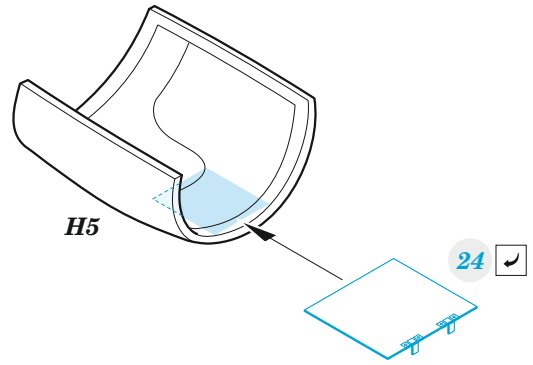

U-2A

eduard

FE 989

1/48

detail set for 1/48 AFV CLUB kit • sada detailů pro stavebnici 1/48 AFV CLUB

- APPLY EXPRESS MASK AND PAINT BEFORE GLUING
POUŽIT EXPRESS MASK NABARVIT PŘED SLEPENÍM
 - SYMMETRICAL ASSEMBLY
SYMETRICKÁ MONTÁŽ
 - REMOVE
ODSTRANIT
 - GRIND
OBROUSIT
 - DRILL HOLE
VRTAT OTVOR
 - BEND
OHNOUT
 - OPTION
VOLBA
 - REPLACE
NAHRADIT
- 1** COLORED ETCHED PARTS
LEPTANÉ BAREVNÉ DÍLY
- 1** ETCHED PARTS
LEPTANÉ NEBAREVNÉ DÍLY
- 1** ORIGINAL KIT PARTS
PŮVODNÍ DÍLY STAVEBNICE

ORIGINAL KIT PARTS
PŮVODNÍ DÍLY STAVEBNICE

PHOTO-ETCHED PARTS
LEPTANÉ DÍLY

PARTS TO BE REMOVED
DÍLY K ODSTRANĚNÍ

FILL
TMELIT

Related products:

FE 990 U-2A seatbelts STEEL 1/32