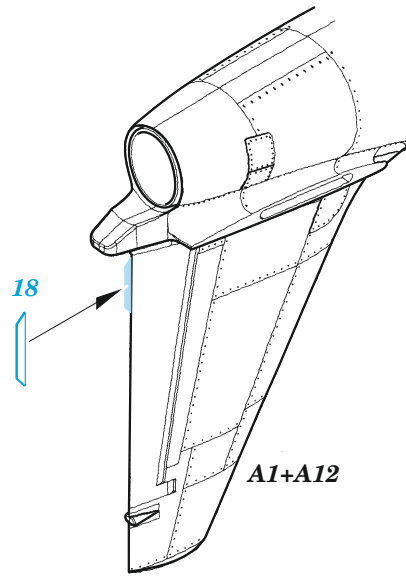

U-2A

eduard

FE 989

1/48

detail set for 1/48 AFV CLUB kit • sada detailů pro stavebnici 1/48 AFV CLUB

- APPLY EXPRESS MASK AND PAINT BEFORE GLUING
POUŽIT EXPRESS MASK NABARVIT PŘED SLEPENÍM
 - SYMMETRICAL ASSEMBLY
SYMETRICKÁ MONTÁŽ
 - REMOVE
ODSTRANIT
 - GRIND
OBROUSIT
 - DRILL HOLE
VRTAT OTVOR
 - BEND
OHNOUT
 - OPTION
VOLBA
 - REPLACE
NAHRADIT
- 1** COLORED ETCHED PARTS
LEPTANÉ BAREVNÉ DÍLY
- 1** ETCHED PARTS
LEPTANÉ NEBAREVNÉ DÍLY
- 1** ORIGINAL KIT PARTS
PŮVODNÍ DÍLY STAVEBNICE

ORIGINAL KIT PARTS
PŮVODNÍ DÍLY STAVEBNICE

PHOTO-ETCHED PARTS
LEPTANÉ DÍLY

PARTS TO BE REMOVED
DÍLY K ODSTRANĚNÍ

FILL
TMELIT

Related products:

FE 990 U-2A seatbelts STEEL 1/32