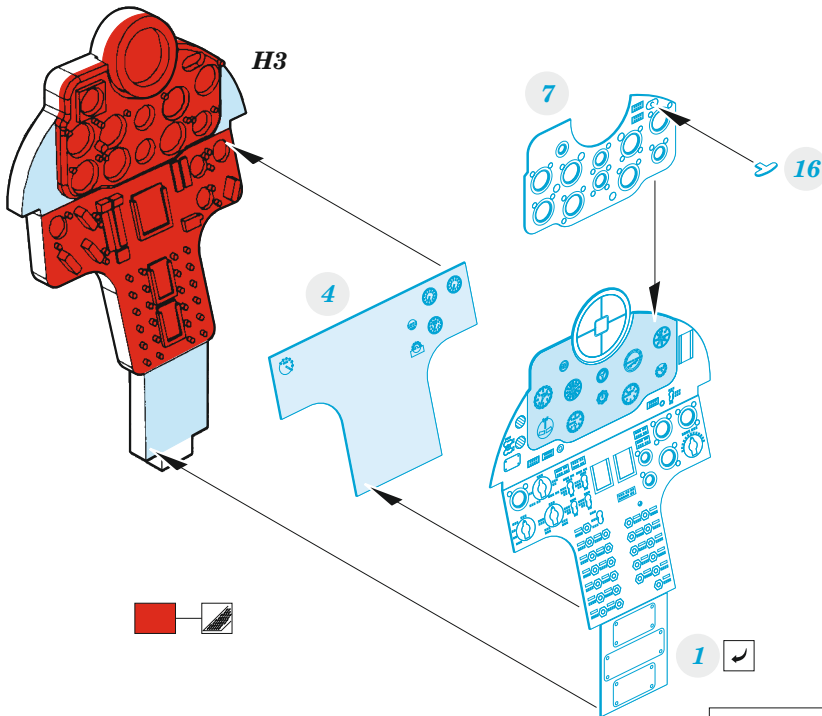

U-2A

eduard

FE 989

1/48

detail set for 1/48 AFV CLUB kit • sada detailů pro stavebnici 1/48 AFV CLUB

- APPLY EXPRESS MASK AND PAINT BEFORE GLUING
POUŽIT EXPRESS MASK NABARVIT PŘED SLEPENÍM
 - SYMMETRICAL ASSEMBLY
SYMETRICKÁ MONTÁŽ
 - REMOVE
ODSTRANIT
 - GRIND
OBROUSIT
 - DRILL HOLE
VRTAT OTVOR
 - BEND
OHNOUT
 - OPTION
VOLBA
 - REPLACE
NAHRADIT
- 1** COLORED ETCHED PARTS
LEPTANÉ BAREVNÉ DÍLY
- 1** ETCHED PARTS
LEPTANÉ NEBAREVNÉ DÍLY
- 1** ORIGINAL KIT PARTS
PŮVODNÍ DÍLY STAVEBNICE

ORIGINAL KIT PARTS
PŮVODNÍ DÍLY STAVEBNICE

PHOTO-ETCHED PARTS
LEPTANÉ DÍLY

PARTS TO BE REMOVED
DÍLY K ODSTRANĚNÍ

FILL
TMELIT

Related products:

FE 990 U-2A seatbelts STEEL 1/32