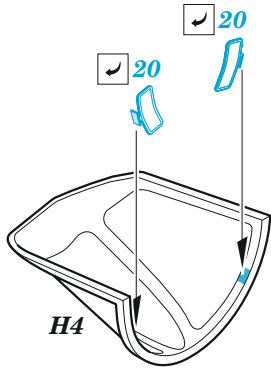

U-2A

eduard

FE 989

1/48

detail set for 1/48 AFV CLUB kit • sada detailů pro stavebnici 1/48 AFV CLUB

- APPLY EXPRESS MASK AND PAINT BEFORE GLUING
POUŽIT EXPRESS MASK NABARVIT PŘED SLEPENÍM
 - SYMMETRICAL ASSEMBLY
SYMETRICKÁ MONTÁŽ
 - REMOVE
ODSTRANIT
 - GRIND
OBROUSIT
 - DRILL HOLE
VRTAT OTVOR
 - BEND
OHNOUT
 - OPTION
VOLBA
 - REPLACE
NAHRADIT
- 1** COLORED ETCHED PARTS
LEPTANÉ BAREVNÉ DÍLY
- 1** ETCHED PARTS
LEPTANÉ NEBAREVNÉ DÍLY
- 1** ORIGINAL KIT PARTS
PŮVODNÍ DÍLY STAVEBNICE

ORIGINAL KIT PARTS
PŮVODNÍ DÍLY STAVEBNICE

PHOTO-ETCHED PARTS
LEPTANÉ DÍLY

PARTS TO BE REMOVED
DÍLY K ODSTRANĚNÍ

FILL
TMELIT

Related products:

FE 990 U-2A seatbelts STEEL 1/32