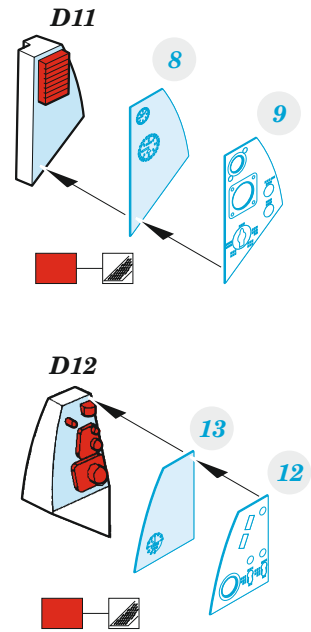

U-2A

eduard

FE 989

1/48

detail set for 1/48 AFV CLUB kit • sada detailů pro stavebnici 1/48 AFV CLUB

- APPLY EXPRESS MASK AND PAINT BEFORE GLUING
POUŽIT EXPRESS MASK NABARVIT PŘED SLEPENÍM
 - SYMMETRICAL ASSEMBLY
SYMETRICKÁ MONTÁŽ
 - REMOVE
ODSTRANIT
 - GRIND
OBROUSIT
 - DRILL HOLE
VRTAT OTVOR
 - BEND
OHNOUT
 - OPTION
VOLBA
 - REPLACE
NAHRADIT
- 1** COLORED ETCHED PARTS
LEPTANÉ BAREVNÉ DÍLY
- 1** ETCHED PARTS
LEPTANÉ NEBAREVNÉ DÍLY
- 1** ORIGINAL KIT PARTS
PŮVODNÍ DÍLY STAVEBNICE

ORIGINAL KIT PARTS
PŮVODNÍ DÍLY STAVEBNICE

PHOTO-ETCHED PARTS
LEPTANÉ DÍLY

PARTS TO BE REMOVED
DÍLY K ODSTRANĚNÍ

FILL
TMELIT

Related products:

FE 990 U-2A seatbelts STEEL 1/32