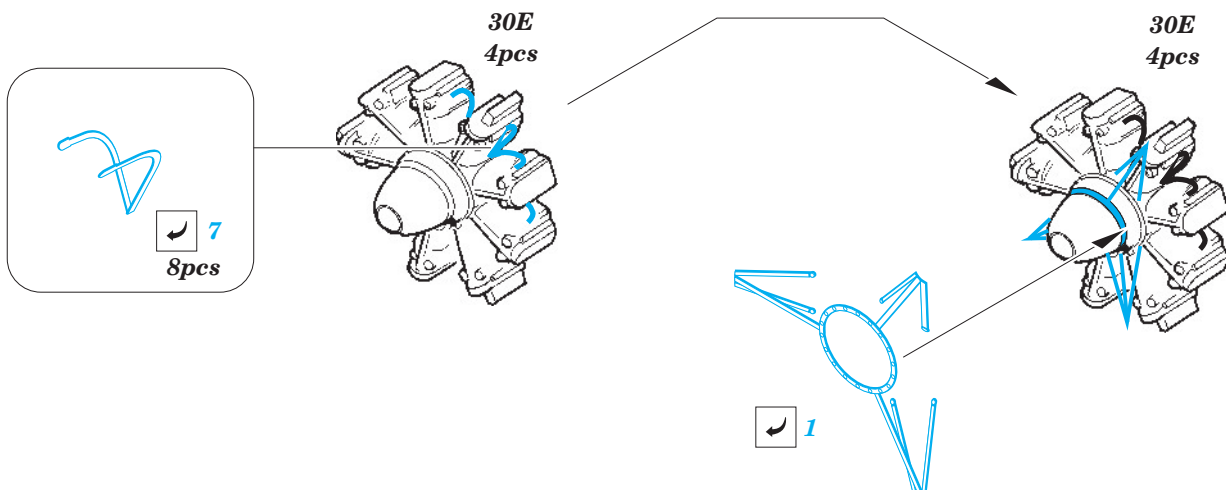

Sunderland Mk.I exterior

eduard

72 553

1/72 scale detail set for ITALERI kit • sada detailů pro model 1/72 ITALERI

- APPLY EXPRESS MASK AND PAINT BEFORE GLUING
POUŽIT EXPRESS MASK NABARVIT PŘED SLEPENÍM
- SYMMETRICAL ASSEMBLY
SYMETRICKÁ MONTÁŽ
- REMOVE
ODSTRANIT
- GRIND
OBROUSIT
- DRILL HOLE
VRTAT OTVOR
- BEND
OHNOUT
- OPTION
VOLBA
- REPLACE
NAHRADIT

ORIGINAL KIT PARTS
PŮVODNÍ DÍLY STAVEBNICE
 PHOTO-ETCHED PARTS
LEPTANÉ DÍLY
 PARTS TO BE REMOVED
DÍLY K ODSTRANĚNÍ
 FILL
TMELIT

*For further detail sets look for **eduard** 72 551 Sunderland Mk.I bomb racks (not included in this set)*