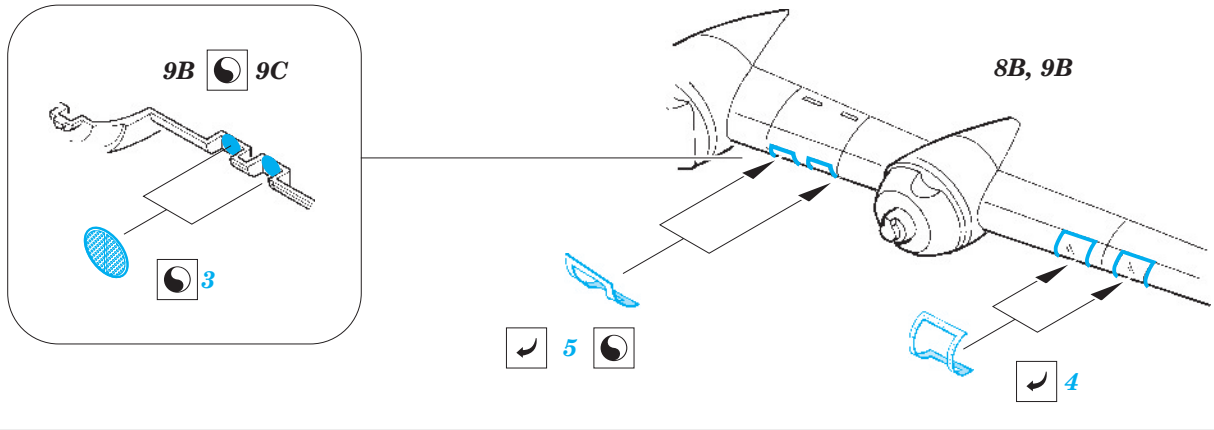

Sunderland Mk.I exterior

eduard

72 553

1/72 scale detail set for ITALERI kit • sada detailů pro model 1/72 ITALERI

- APPLY EXPRESS MASK AND PAINT BEFORE GLUING
POUŽIT EXPRESS MASK NABARVIT PŘED SLEPENÍM
- SYMMETRICAL ASSEMBLY
SYMETRICKÁ MONTÁŽ
- REMOVE
ODSTRANIT
- GRIND
OBROUSIT
- DRILL HOLE
VRTAT OTVOR
- BEND
OHNOUT
- OPTION
VOLBA
- REPLACE
NAHRADIT

ORIGINAL KIT PARTS
PŮVODNÍ DÍLY STAVEBNICE
 PHOTO-ETCHED PARTS
LEPTANÉ DÍLY
 PARTS TO BE REMOVED
DÍLY K ODSTRANĚNÍ
 FILL
TMELIT

*For further detail sets look for **eduard** 72 551 Sunderland Mk.I bomb racks (not included in this set)*