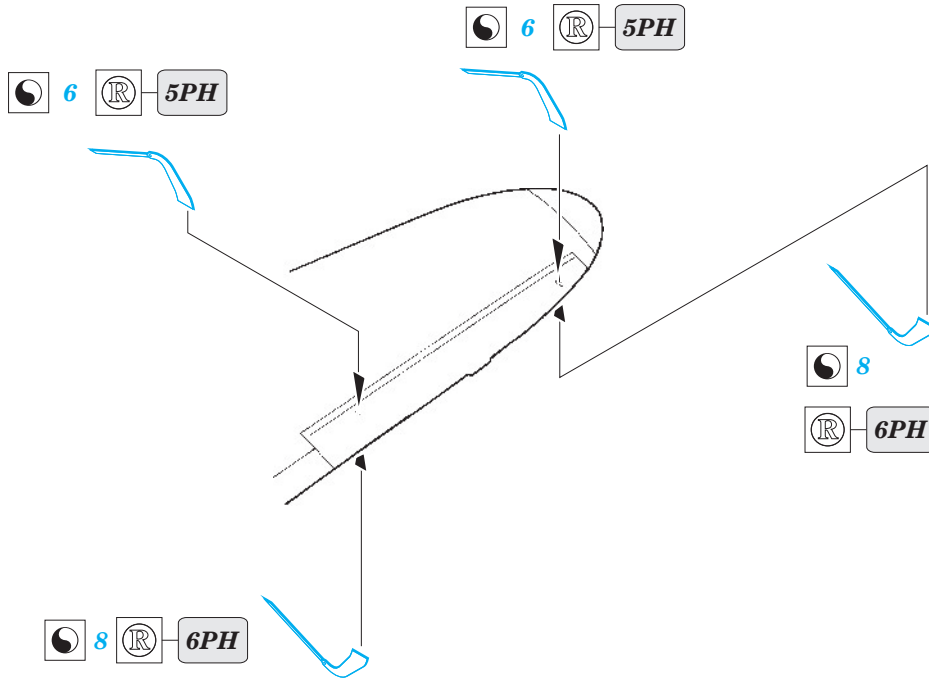

Sunderland Mk.I exterior

eduard

72 553

1/72 scale detail set for ITALERI kit • sada detailů pro model 1/72 ITALERI

- APPLY EXPRESS MASK AND PAINT BEFORE GLUING
POUŽIT EXPRESS MASK NABARVIT PŘED SLEPENÍM
- SYMMETRICAL ASSEMBLY
SYMETRICKÁ MONTÁŽ
- REMOVE
ODSTRANIT
- GRIND
OBROUSIT
- DRILL HOLE
VRTAT OTVOR
- BEND
OHNOUT
- OPTION
VOLBA
- REPLACE
NAHRADIT

ORIGINAL KIT PARTS
PŮVODNÍ DÍLY STAVEBNICE
 PHOTO-ETCHED PARTS
LEPTANÉ DÍLY
 PARTS TO BE REMOVED
DÍLY K ODSTRANĚNÍ
 FILL
TMELIT

*For further detail sets look for **eduard** 72 551 Sunderland Mk.I bomb racks (not included in this set)*