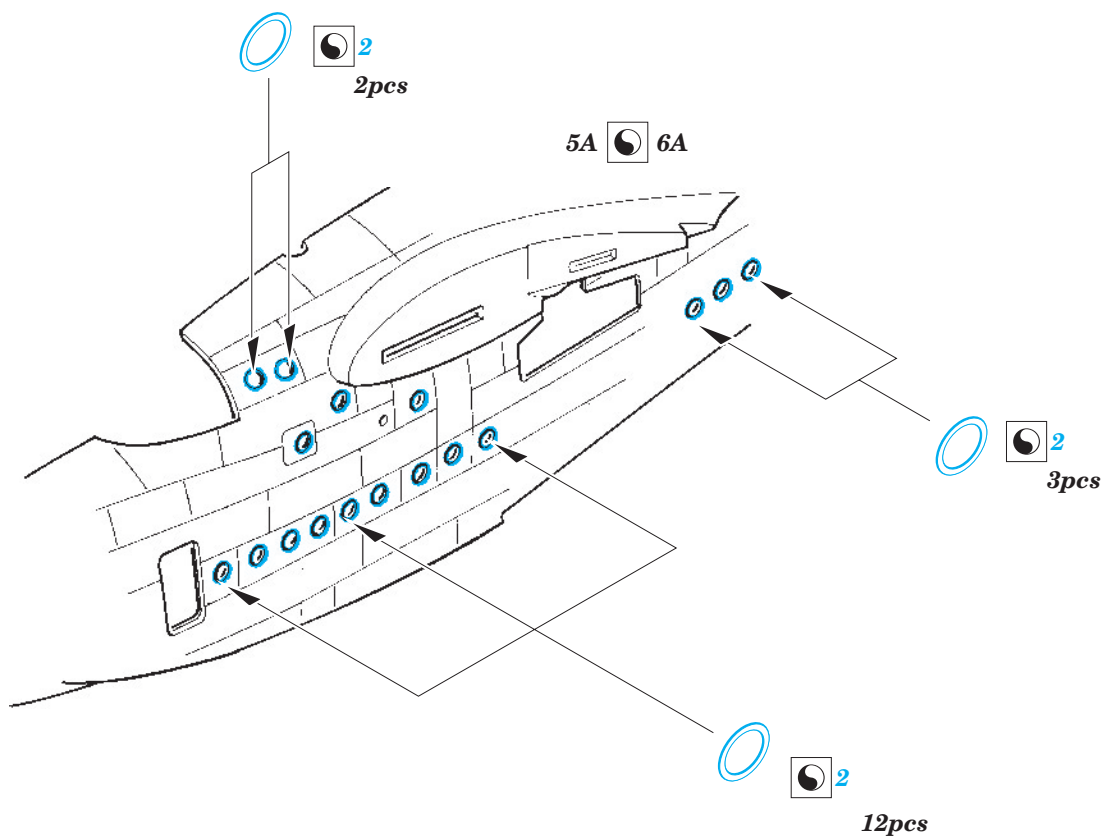

Sunderland Mk.I exterior

eduard

72 553

1/72 scale detail set for ITALERI kit • sada detailů pro model 1/72 ITALERI

- APPLY EXPRESS MASK AND PAINT BEFORE GLUING
POUŽIT EXPRESS MASK NABARVIT PŘED SLEPENÍM
- SYMMETRICAL ASSEMBLY
SYMETRICKÁ MONTÁŽ
- REMOVE
ODSTRANIT
- GRIND
OBROUSIT
- DRILL HOLE
VRTAT OTVOR
- BEND
OHNOUT
- OPTION
VOLBA
- REPLACE
NAHRADIT

ORIGINAL KIT PARTS
PŮVODNÍ DÍLY STAVEBNICE
 PHOTO-ETCHED PARTS
LEPTANÉ DÍLY
 PARTS TO BE REMOVED
DÍLY K ODSTRANĚNÍ
 FILL
TMELIT

*For further detail sets look for **eduard** 72 551 Sunderland Mk.I bomb racks (not included in this set)*