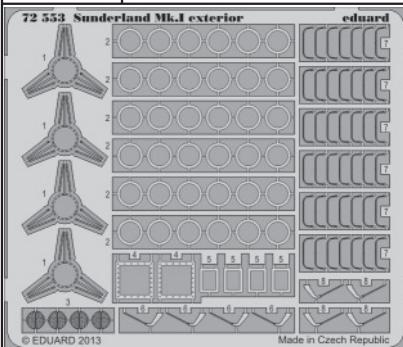

Sunderland Mk.I exterior

eduard

72 553

1/72 scale detail set for ITALERI kit • sada detailů pro model 1/72 ITALERI

- APPLY EXPRESS MASK AND PAINT BEFORE GLUING
POUŽIT EXPRESS MASK NABARVIT PŘED SLEPENÍM
- SYMMETRICAL ASSEMBLY
SYMETRICKÁ MONTÁŽ
- REMOVE
ODSTRANIT
- GRIND
OBROUSIT
- DRILL HOLE
VRTAT OTVOR
- BEND
OHNOUT
- OPTION
VOLBA
- REPLACE
NAHRADIT

ORIGINAL KIT PARTS
PŮVODNÍ DÍLY STAVEBNICE
 PHOTO-ETCHED PARTS
LEPTANÉ DÍLY
 PARTS TO BE REMOVED
DÍLY K ODSTRANĚNÍ
 FILL
TMELIT

*For further detail sets look for **eduard** 72 551 Sunderland Mk.I bomb racks (not included in this set)*