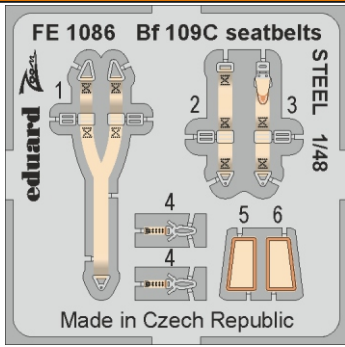

zoom **Bf 109C seatbelts STEEL**

eduard

FE 1086

1/48

detail set for MODELSVIT 1/48 kit • sada detailů pro stavebnici MODELSVIT 1/48

- APPLY EXPRESS MASK AND PAINT BEFORE GLUING
POUŽIT EXPRESS MASK NABARVIT PŘED SLEPENÍM
- SYMMETRICAL ASSEMBLY
SYMETRICKÁ MONTÁŽ
- REMOVE
ODSTRANIT
- GRIND
OBROUSIT
- DRILL HOLE
VRTÁT OTVOR
- BEND
OHNOUT
- OPTION
VOLBA
- REPLACE
NAHRADIT
- 1** COLORED ETCHED PARTS
LEPTANÉ BAREVNÉ DÍLY
- 1** ETCHED PARTS
LEPTANÉ NEBAREVNÉ DÍLY
- 1** ORIGINAL KIT PARTS
PŮVODNÍ DÍLY STAVEBNICE

ORIGINAL KIT PARTS
PŮVODNÍ DÍLY STAVEBNICE

PHOTO-ETCHED PARTS
LEPTANÉ DÍLY

PARTS TO BE REMOVED
DÍLY K ODSTRANĚNÍ

FILL
TMELIT