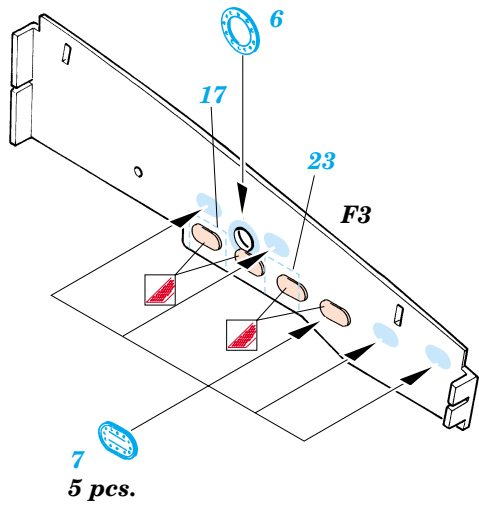

P-38L Lightning Undercarriage set

eduard

32 134

1/32 scale detail set for Trumpeter kit • sada detailů pro model 1/32 Trumpeter

- APPLY EXPRESS MASK AND PAINT BEFORE GLUING
POUŽIT EXPRESS MASK NABARVIT PŘED SLEPENÍM
- SYMMETRICAL ASSEMBLY
SYMETRICKÁ MONTÁŽ
- REMOVE
ODSTRANIT
- GRIND
OBROUSIT
- DRILL HOLE
VRTAT OTVOR
- BEND
OHNOUT
- OPTION
VOLBA
- REPLACE
NAHRADIT

ORIGINAL KIT PARTS
PŮVODNÍ DÍLY STAVEBNICE

PHOTO-ETCHED PARTS
LEPTANÉ DÍLY

PARTS TO BE REMOVED
DÍLY K ODSTRANĚNÍ

FILL
TMELIT

REFERENCES:
Aero Detail #28 - P-38 Lightning
Monografie Lotnicze #70 - P-38 Lightning
Yellow Series #6109 - P-38 J-L Lightning