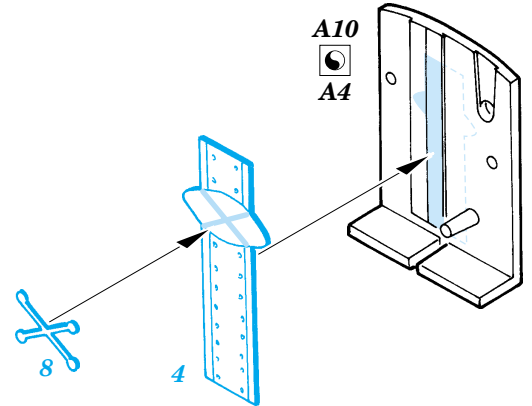

P-38L Lightning Undercarriage set

eduard

32 134

1/32 scale detail set for Trumpeter kit • sada detailů pro model 1/32 Trumpeter

- APPLY EXPRESS MASK AND PAINT BEFORE GLUING
POUŽIT EXPRESS MASK NABARVIT PŘED SLEPENÍM
- SYMMETRICAL ASSEMBLY
SYMETRICKÁ MONTÁŽ
- REMOVE
ODSTRANIT
- GRIND
OBROUSIT
- DRILL HOLE
VRTAT OTVOR
- BEND
OHNOUT
- OPTION
VOLBA
- REPLACE
NAHRADIT

ORIGINAL KIT PARTS
PŮVODNÍ DÍLY STAVEBNICE

PHOTO-ETCHED PARTS
LEPTANÉ DÍLY

PARTS TO BE REMOVED
DÍLY K ODSTRANĚNÍ

FILL
TMELIT

REFERENCES:
Aero Detail #28 - P-38 Lightning
Monografie Lotnicze #70 - P-38 Lightning
Yellow Series #6109 - P-38 J-L Lightning