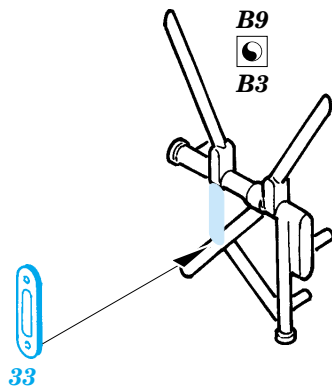

P-38L Lightning Undercarriage set

eduard

32 134

1/32 scale detail set for Trumpeter kit • sada detailů pro model 1/32 Trumpeter

- APPLY EXPRESS MASK AND PAINT BEFORE GLUING
POUŽIT EXPRESS MASK NABARVIT PŘED SLEPENÍM
- SYMMETRICAL ASSEMBLY
SYMETRICKÁ MONTÁŽ
- REMOVE
ODSTRANIT
- GRIND
OBROUSIT
- DRILL HOLE
VRTAT OTVOR
- BEND
OHNOUT
- OPTION
VOLBA
- REPLACE
NAHRADIT

ORIGINAL KIT PARTS
PŮVODNÍ DÍLY STAVEBNICE

PHOTO-ETCHED PARTS
LEPTANÉ DÍLY

PARTS TO BE REMOVED
DÍLY K ODSTRANĚNÍ

FILL
TMELIT

REFERENCES:
Aero Detail #28 - P-38 Lightning
Monografie Lotnicze #70 - P-38 Lightning
Yellow Series #6109 - P-38 J-L Lightning