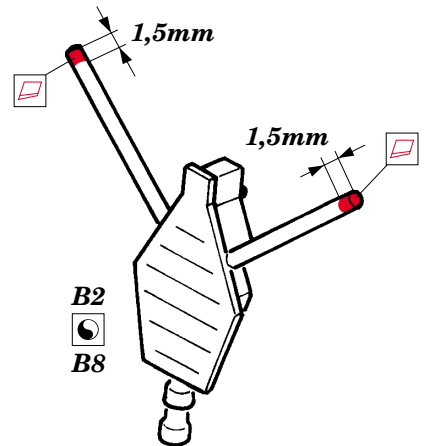

P-38L Lightning Undercarriage set

eduard

32 134

1/32 scale detail set for Trumpeter kit • sada detailů pro model 1/32 Trumpeter

- APPLY EXPRESS MASK AND PAINT BEFORE GLUING
POUŽIT EXPRESS MASK NABARVIT PŘED SLEPENÍM
- SYMMETRICAL ASSEMBLY
SYMETRICKÁ MONTÁŽ
- REMOVE
ODSTRANIT
- GRIND
OBROUSIT
- DRILL HOLE
VRTAT OTVOR
- BEND
OHNOUT
- OPTION
VOLBA
- REPLACE
NAHRADIT

ORIGINAL KIT PARTS
PŮVODNÍ DÍLY STAVEBNICE

PHOTO-ETCHED PARTS
LEPTANÉ DÍLY

PARTS TO BE REMOVED
DÍLY K ODSTRANĚNÍ

FILL
TMELIT

REFERENCES:
Aero Detail #28 - P-38 Lightning
Monografie Lotnicze #70 - P-38 Lightning
Yellow Series #6109 - P-38 J-L Lightning