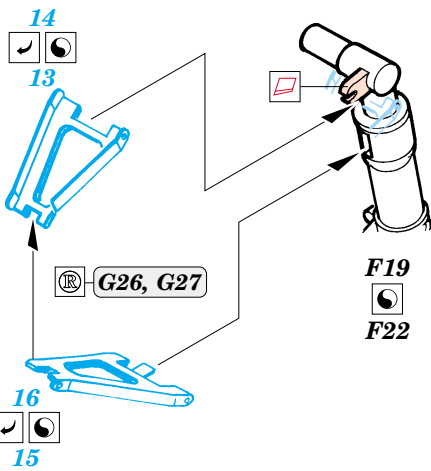

P-38L Lightning Undercarriage set

eduard

32 134

1/32 scale detail set for Trumpeter kit • sada detailů pro model 1/32 Trumpeter

- APPLY EXPRESS MASK AND PAINT BEFORE GLUING
POUŽIT EXPRESS MASK NABARVIT PŘED SLEPENÍM
- SYMMETRICAL ASSEMBLY
SYMETRICKÁ MONTÁŽ
- REMOVE
ODSTRANIT
- GRIND
OBROUSIT
- DRILL HOLE
VRTAT OTVOR
- BEND
OHNOUT
- OPTION
VOLBA
- REPLACE
NAHRADIT

ORIGINAL KIT PARTS
PŮVODNÍ DÍLY STAVEBNICE

PHOTO-ETCHED PARTS
LEPTANÉ DÍLY

PARTS TO BE REMOVED
DÍLY K ODSTRANĚNÍ

FILL
TMELIT

REFERENCES:
Aero Detail #28 - P-38 Lightning
Monografie Lotnicze #70 - P-38 Lightning
Yellow Series #6109 - P-38 J-L Lightning