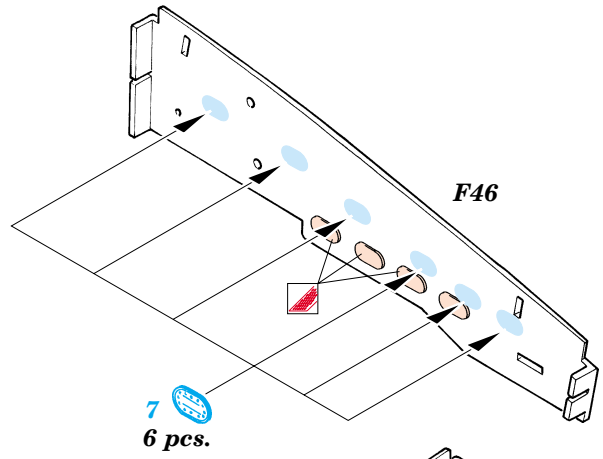

ORIGINAL KIT PARTS
PŮVODNÍ DÍLY STAVEBNICE

PHOTO-ETCHED PARTS
LEPTANÉ DÍLY

PARTS TO BE REMOVED
DÍLY K ODSTRANĚNÍ

FILL
TMELIT

REFERENCES:
Aero Detail #28 - P-38 Lightning
Monografie Lotnicze #70 - P-38 Lightning
Yellow Series #6109 - P-38 J-L Lightning