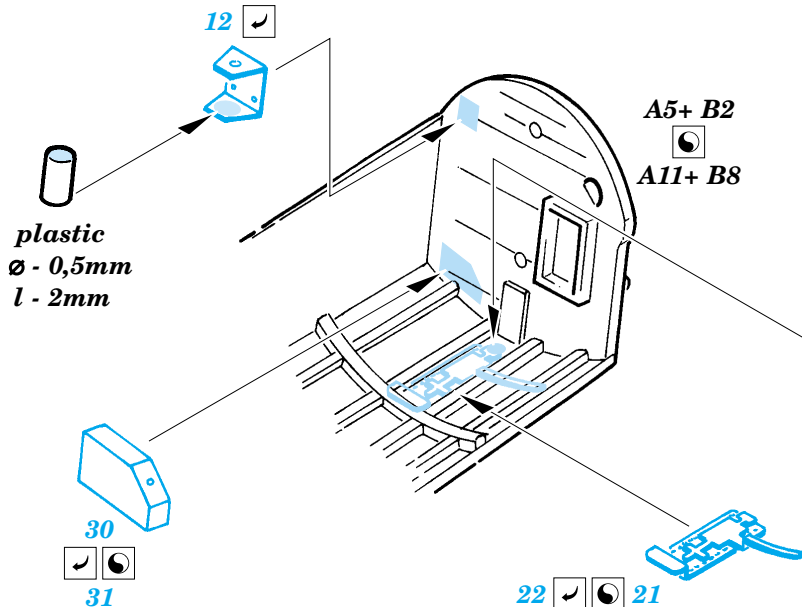

REFERENCES:
Aero Detail #28 - P-38 Lightning
Monografie Lotnicze #70 - P-38 Lightning
Yellow Series #6109 - P-38 J-L Lightning