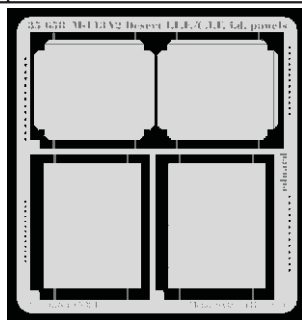

# M-113A2 Desert I.F.F./C.I.F. i.d. panels

eduard

35 658

1/35 scale detail set for Tamiya kit No.35 265 • sada detailů pro model 1/35 Tamiya 35 265

- |  |                                                                                          |  |                     |
|--|------------------------------------------------------------------------------------------|--|---------------------|
|  | APPLY EXPRESS MASK AND PAINT BEFORE GLUING<br>POUŽIT EXPRESS MASK NABARVIT PŘED SLEPENÍM |  | BEND<br>OHNOUT      |
|  | SYMMETRICAL ASSEMBLY<br>SYMETRICKÁ MONTÁŽ                                                |  | OPTION<br>VOLBA     |
|  | REMOVE<br>ODSTRANIT                                                                      |  | GRIND<br>OBROUSIT   |
|  | DRILL HOLE<br>VRTAT OTVOR                                                                |  | REPLACE<br>NAHRADIT |

ORIGINAL KIT PARTS  
PŮVODNÍ DÍLY STAVEBNICE

PHOTO-ETCHED PARTS  
LEPTANÉ DÍLY

PARTS TO BE REMOVED  
DÍLY K ODSTRANĚNÍ

FILL  
TMELIT