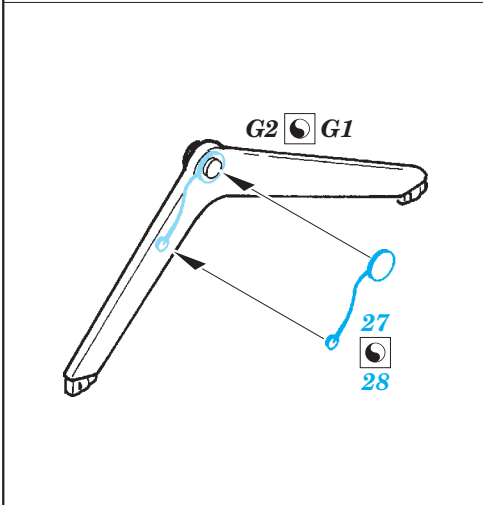

Lancaster B Mk.III Dambuster exterior

eduard

72 564

1/72 scale detail set for Airfix kit • sada detailů pro model 1/72 Airfix

- ★ APPLY EXPRESS MASK AND PAINT BEFORE GLUING
POUŽIT EXPRESS MASK NABARVIT PŘED SLEPENÍM
- ☉ SYMMETRICAL ASSEMBLY
SYMETRICKÁ MONTÁŽ
- REMOVE
ODSTRANIT
- ▨ GRIND
OBROUSIT
- ⊘ DRILL HOLE
VRTAT OTVOR
- 1 COLORED ETCHED PARTS
LEPTANÉ BAREVNÉ DÍLY
- ↷ BEND
OHNOUT
- ? OPTION
VOLBA
- Ⓜ REPLACE
NAHRADIT

- ORIGINAL KIT PARTS
PŮVODNÍ DÍLY STAVEBNICE
- PHOTO-ETCHED PARTS
LEPTANÉ DÍLY
- PARTS TO BE REMOVED
DÍLY K ODSTRANĚNÍ
- FILL
TMELIT

2 pcs.

2 pcs.

4 pcs.

4 pcs.

2 pcs.

2 pcs.

2 pcs.

For further detail sets look for **eduard** 73 484 Lancaster B Mk.III Dambuster interior (not included in this set)

For further detail sets look for **eduard** 72 565 Lancaster B Mk.I/Mk.III landing flaps (not included in this set)