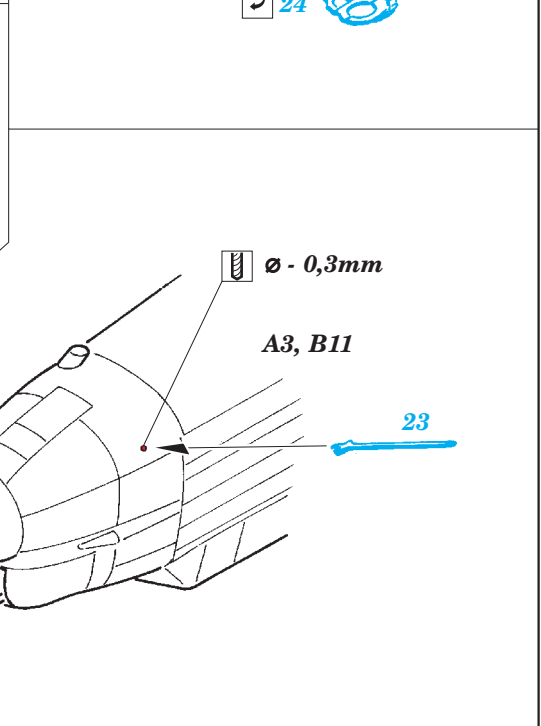

- ORIGINAL KIT PARTS
PŮVODNÍ DÍLY STAVEBNICE
- PHOTO-ETCHED PARTS
LEPTANÉ DÍLY
- PARTS TO BE REMOVED
DÍLY K ODSTRANĚNÍ
- FILL
TMELIT

2 pcs.

2 pcs.

4 pcs.

4 pcs.

2 pcs.

2 pcs.

2 pcs.