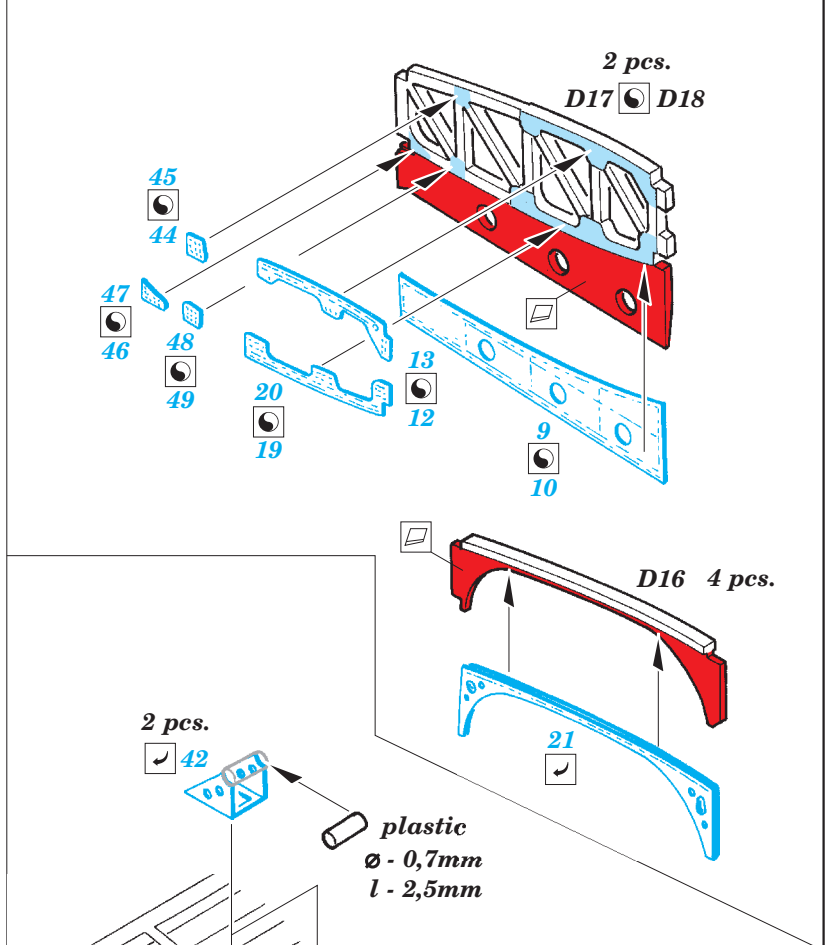

Lancaster B Mk.III Dambuster exterior

eduard

72 564

1/72 scale detail set for Airfix kit • sada detailů pro model 1/72 Airfix

- ★ APPLY EXPRESS MASK AND PAINT BEFORE GLUING
POUŽIT EXPRESS MASK NABARVIT PŘED SLEPENÍM
- ☉ SYMMETRICAL ASSEMBLY
SYMETRICKÁ MONTÁŽ
- REMOVE
ODSTRANIT
- ▨ GRIND
OBROUSIT
- ⊘ DRILL HOLE
VRTAT OTVOR
- 1 COLORED ETCHED PARTS
LEPTANÉ BAREVNÉ DÍLY
- ↷ BEND
OHNOUT
- ? OPTION
VOLBA
- Ⓜ REPLACE
NAHRADIT

- ORIGINAL KIT PARTS
PŮVODNÍ DÍLY STAVEBNICE
- PHOTO-ETCHED PARTS
LEPTANÉ DÍLY
- PARTS TO BE REMOVED
DÍLY K ODSTRANĚNÍ
- FILL
TMELIT

2 pcs.

2 pcs.

4 pcs.

4 pcs.

2 pcs.

2 pcs.

2 pcs.

For further detail sets look for **eduard** 73 484 Lancaster B Mk.III Dambuster interior (not included in this set)

For further detail sets look for **eduard** 72 565 Lancaster B Mk.I/Mk.III landing flaps (not included in this set)