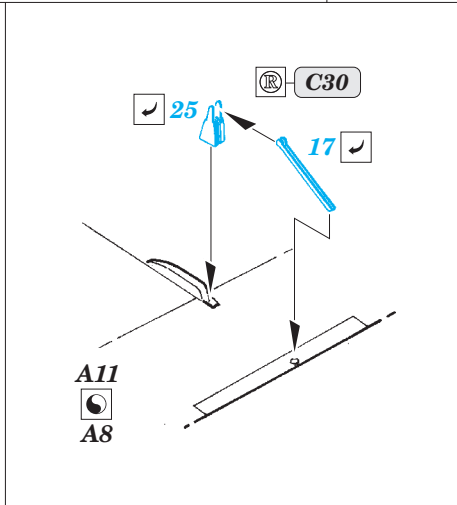

- ORIGINAL KIT PARTS
PŮVODNÍ DÍLY STAVEBNICE
- PHOTO-ETCHED PARTS
LEPTANÉ DÍLY
- PARTS TO BE REMOVED
DÍLY K ODSTRANĚNÍ
- FILL
TMELIT

2 pcs.

2 pcs.

4 pcs.

4 pcs.

2 pcs.

2 pcs.

2 pcs.