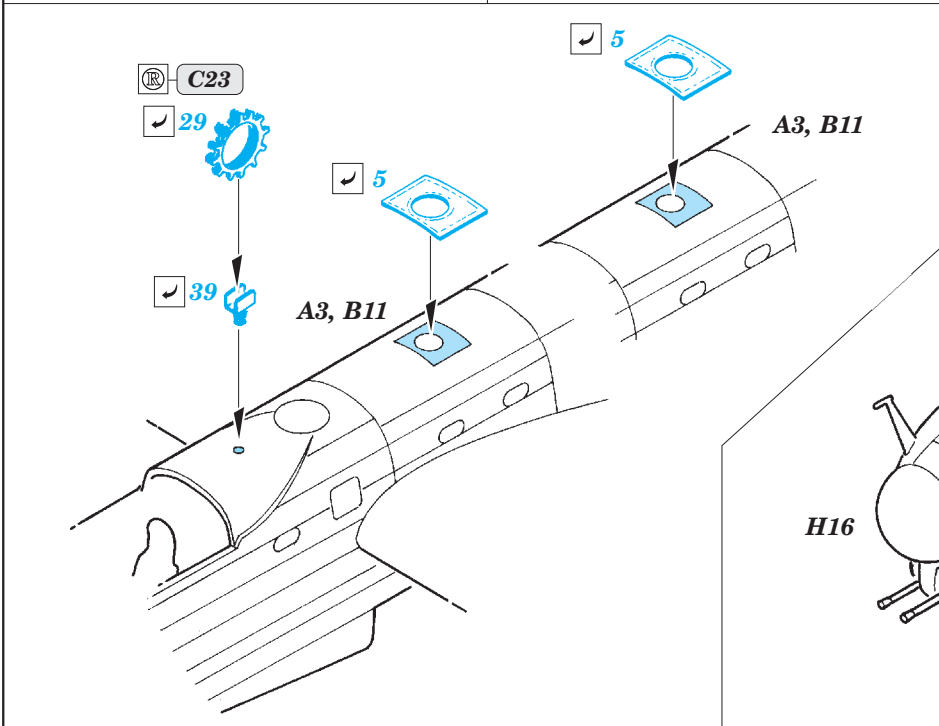

Lancaster B Mk.III Dambuster exterior

eduard

72 564

1/72 scale detail set for Airfix kit • sada detailů pro model 1/72 Airfix

- ★ APPLY EXPRESS MASK AND PAINT BEFORE GLUING
POUŽIT EXPRESS MASK NABARVIT PŘED SLEPENÍM
- ☉ SYMMETRICAL ASSEMBLY
SYMETRICKÁ MONTÁŽ
- REMOVE
ODSTRANIT
- ▨ GRIND
OBROUSIT
- ⊘ DRILL HOLE
VRTAT OTVOR
- 1 COLORED ETCHED PARTS
LEPTANÉ BAREVNÉ DÍLY
- ↷ BEND
OHNOUT
- ? OPTION
VOLBA
- Ⓜ REPLACE
NAHRADIT

- ORIGINAL KIT PARTS
PŮVODNÍ DÍLY STAVEBNICE
- PHOTO-ETCHED PARTS
LEPTANÉ DÍLY
- PARTS TO BE REMOVED
DÍLY K ODSTRANĚNÍ
- FILL
TMELIT

2 pcs.

2 pcs.

4 pcs.

4 pcs.

2 pcs.

2 pcs.

2 pcs.

For further detail sets look for **eduard** 73 484 Lancaster B Mk.III Dambuster interior (not included in this set)

For further detail sets look for **eduard** 72 565 Lancaster B Mk.I/Mk.III landing flaps (not included in this set)