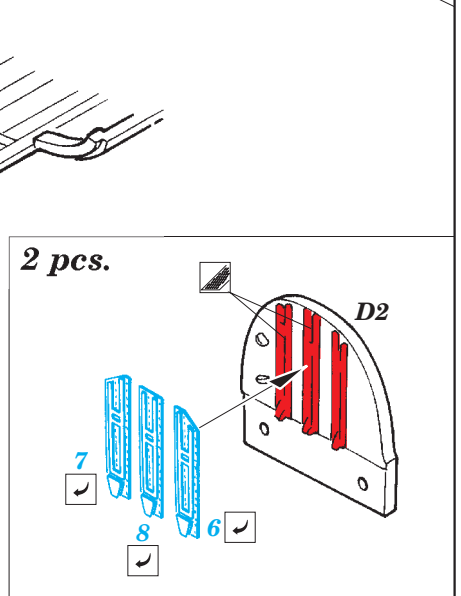

Lancaster B Mk.III Dambuster exterior

eduard

72 564

1/72 scale detail set for Airfix kit • sada detailů pro model 1/72 Airfix

- ★ APPLY EXPRESS MASK AND PAINT BEFORE GLUING
POUŽIT EXPRESS MASK NABARVIT PŘED SLEPENÍM
- ☉ SYMMETRICAL ASSEMBLY
SYMETRICKÁ MONTÁŽ
- REMOVE
ODSTRANIT
- ▨ GRIND
OBROUSIT
- ⊘ DRILL HOLE
VRTAT OTVOR
- 1 COLORED ETCHED PARTS
LEPTANÉ BAREVNÉ DÍLY
- ↷ BEND
OHNOUT
- ? OPTION
VOLBA
- Ⓜ REPLACE
NAHRADIT

- ORIGINAL KIT PARTS
PŮVODNÍ DÍLY STAVEBNICE
- PHOTO-ETCHED PARTS
LEPTANÉ DÍLY
- PARTS TO BE REMOVED
DÍLY K ODSTRANĚNÍ
- FILL
TMELIT

2 pcs.

2 pcs.

4 pcs.

4 pcs.

2 pcs.

2 pcs.

2 pcs.