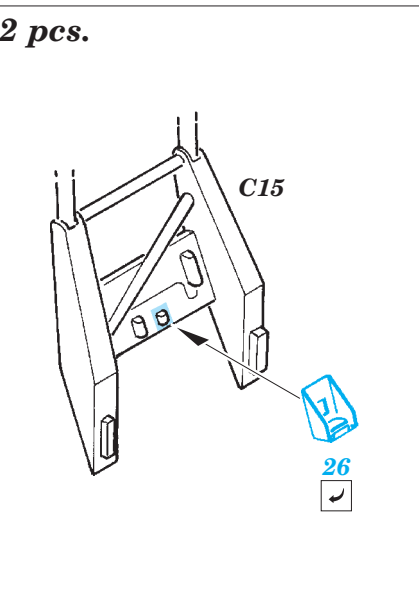

Lancaster B Mk.III Dambuster exterior

eduard

72 564

1/72 scale detail set for Airfix kit • sada detailů pro model 1/72 Airfix

- ★ APPLY EXPRESS MASK AND PAINT BEFORE GLUING
POUŽIT EXPRESS MASK NABARVIT PŘED SLEPENÍM
- ☉ SYMMETRICAL ASSEMBLY
SYMETRICKÁ MONTÁŽ
- REMOVE
ODSTRANIT
- ▨ GRIND
OBROUSIT
- ⊘ DRILL HOLE
VRTAT OTVOR
- 1 COLORED ETCHED PARTS
LEPTANÉ BAREVNÉ DÍLY
- ↷ BEND
OHNOUT
- ? OPTION
VOLBA
- Ⓜ REPLACE
NAHRADIT

- ORIGINAL KIT PARTS
PŮVODNÍ DÍLY STAVEBNICE
- PHOTO-ETCHED PARTS
LEPTANÉ DÍLY
- PARTS TO BE REMOVED
DÍLY K ODSTRANĚNÍ
- FILL
TMELIT

2 pcs.

2 pcs.

4 pcs.

4 pcs.

2 pcs.

2 pcs.

2 pcs.

For further detail sets look for **eduard** 73 484 Lancaster B Mk.III Dambuster interior (not included in this set)

For further detail sets look for **eduard** 72 565 Lancaster B Mk.I/Mk.III landing flaps (not included in this set)