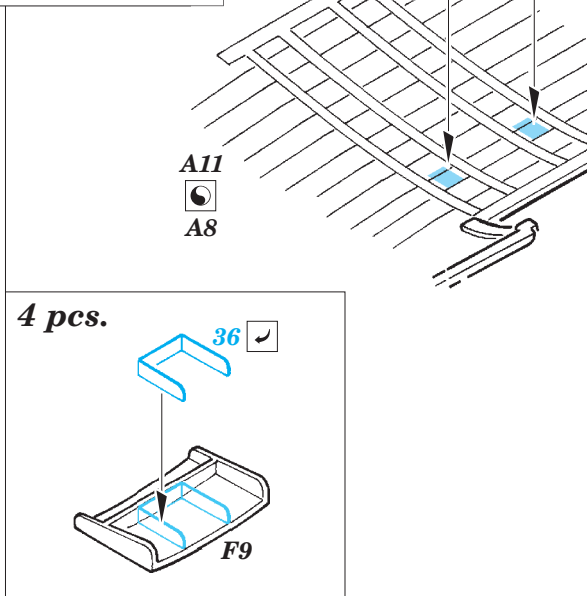

Lancaster B Mk.III Dambuster exterior

eduard

72 564

1/72 scale detail set for Airfix kit • sada detailů pro model 1/72 Airfix

- ★ APPLY EXPRESS MASK AND PAINT BEFORE GLUING
POUŽIT EXPRESS MASK NABARVIT PŘED SLEPENÍM
- ☉ SYMMETRICAL ASSEMBLY
SYMETRICKÁ MONTÁŽ
- REMOVE
ODSTRANIT
- ▨ GRIND
OBROUSIT
- ⊘ DRILL HOLE
VRTAT OTVOR
- 1 COLORED ETCHED PARTS
LEPTANÉ BAREVNÉ DÍLY
- ↷ BEND
OHNOUT
- ? OPTION
VOLBA
- Ⓜ REPLACE
NAHRADIT

- ORIGINAL KIT PARTS
PŮVODNÍ DÍLY STAVEBNICE
- PHOTO-ETCHED PARTS
LEPTANÉ DÍLY
- PARTS TO BE REMOVED
DÍLY K ODSTRANĚNÍ
- FILL
TMELIT

2 pcs.

2 pcs.

4 pcs.

4 pcs.

2 pcs.

2 pcs.

2 pcs.

For further detail sets look for **eduard** 73 484 Lancaster B Mk.III Dambuster interior (not included in this set)

For further detail sets look for **eduard** 72 565 Lancaster B Mk.I/Mk.III landing flaps (not included in this set)