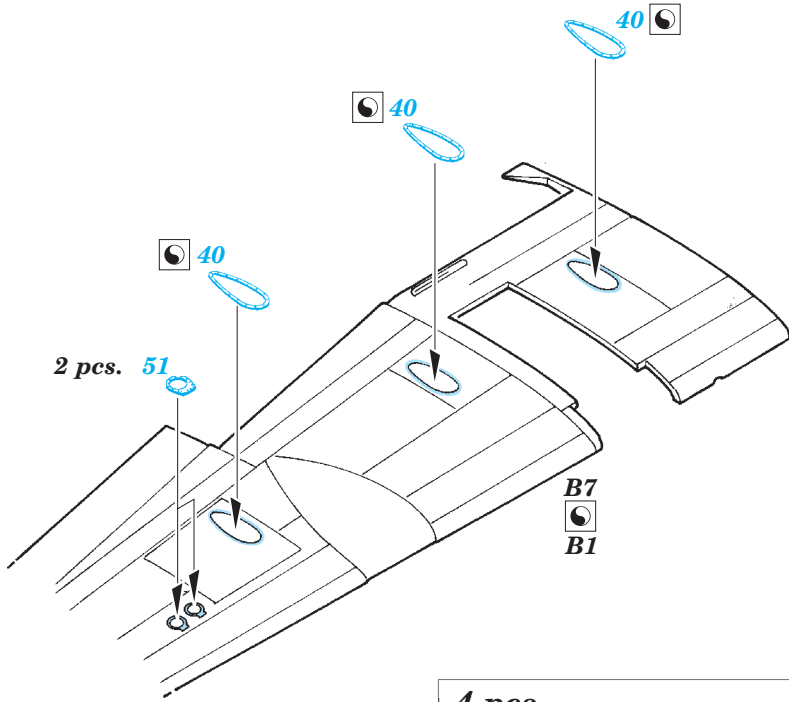

Lancaster B Mk.III Dambuster exterior

eduard

72 564

1/72 scale detail set for Airfix kit • sada detailů pro model 1/72 Airfix

- ★ APPLY EXPRESS MASK AND PAINT BEFORE GLUING
POUŽIT EXPRESS MASK NABARVIT PŘED SLEPENÍM
- ☉ SYMMETRICAL ASSEMBLY
SYMETRICKÁ MONTÁŽ
- REMOVE
ODSTRANIT
- ▨ GRIND
OBROUSIT
- ⊘ DRILL HOLE
VRTAT OTVOR
- 1 COLORED ETCHED PARTS
LEPTANÉ BAREVNÉ DÍLY
- ↷ BEND
OHNOUT
- ? OPTION
VOLBA
- Ⓜ REPLACE
NAHRADIT

- ORIGINAL KIT PARTS
PŮVODNÍ DÍLY STAVEBNICE
- PHOTO-ETCHED PARTS
LEPTANÉ DÍLY
- PARTS TO BE REMOVED
DÍLY K ODSTRANĚNÍ
- FILL
TMELIT

2 pcs.

2 pcs.

4 pcs.

4 pcs.

2 pcs.

2 pcs.

2 pcs.