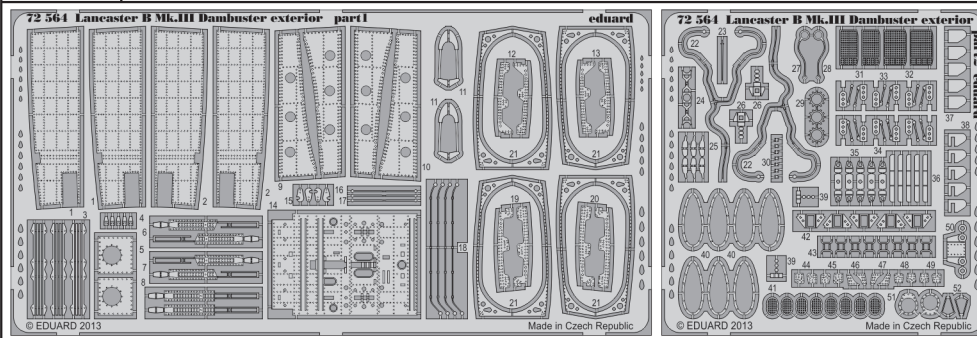

Lancaster B Mk.III Dambuster exterior

eduard

72 564

1/72 scale detail set for Airfix kit • sada detailů pro model 1/72 Airfix

- ★ APPLY EXPRESS MASK AND PAINT BEFORE GLUING
POUŽIT EXPRESS MASK NABARVIT PŘED SLEPENÍM
- ☉ SYMMETRICAL ASSEMBLY
SYMETRICKÁ MONTÁŽ
- REMOVE
ODSTRANIT
- ▨ GRIND
OBROUSIT
- ⊘ DRILL HOLE
VRTAT OTVOR
- 1 COLORED ETCHED PARTS
LEPTANÉ BAREVNÉ DÍLY
- ↷ BEND
OHNOUT
- ? OPTION
VOLBA
- Ⓜ REPLACE
NAHRADIT

- ORIGINAL KIT PARTS
PŮVODNÍ DÍLY STAVEBNICE
- PHOTO-ETCHED PARTS
LEPTANÉ DÍLY
- PARTS TO BE REMOVED
DÍLY K ODSTRANĚNÍ
- FILL
TMELIT

2 pcs.

2 pcs.

4 pcs.

4 pcs.

2 pcs.

2 pcs.

2 pcs.

For further detail sets look for **eduard** 73 484 Lancaster B Mk.III Dambuster interior (not included in this set)

For further detail sets look for **eduard** 72 565 Lancaster B Mk.I/Mk.III landing flaps (not included in this set)