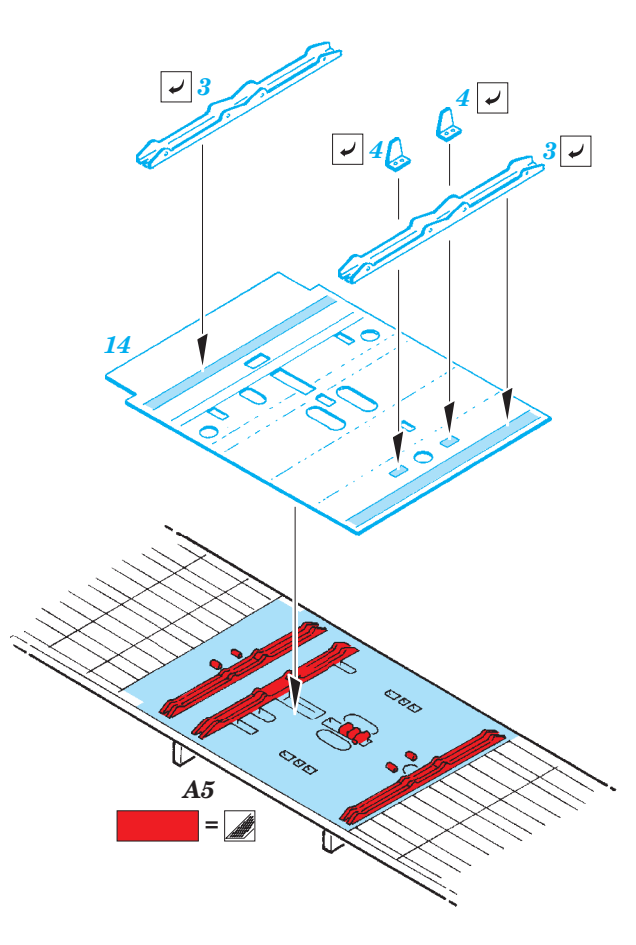

Lancaster B Mk.III Dambuster exterior

eduard

72 564

1/72 scale detail set for Airfix kit • sada detailů pro model 1/72 Airfix

- ★ APPLY EXPRESS MASK AND PAINT BEFORE GLUING
POUŽIT EXPRESS MASK NABARVIT PŘED SLEPENÍM
- ☉ SYMMETRICAL ASSEMBLY
SYMETRICKÁ MONTÁŽ
- REMOVE
ODSTRANIT
- ▨ GRIND
OBROUSIT
- ⊘ DRILL HOLE
VRTAT OTVOR
- 1 COLORED ETCHED PARTS
LEPTANÉ BAREVNÉ DÍLY
- ↷ BEND
OHNOUT
- ? OPTION
VOLBA
- Ⓜ REPLACE
NAHRADIT

- ORIGINAL KIT PARTS
PŮVODNÍ DÍLY STAVEBNICE
- PHOTO-ETCHED PARTS
LEPTANÉ DÍLY
- PARTS TO BE REMOVED
DÍLY K ODSTRANĚNÍ
- FILL
TMELIT

2 pcs.

2 pcs.

4 pcs.

4 pcs.

2 pcs.

2 pcs.

2 pcs.

For further detail sets look for **eduard** 73 484 Lancaster B Mk.III Dambuster interior (not included in this set)

For further detail sets look for **eduard** 72 565 Lancaster B Mk.I/Mk.III landing flaps (not included in this set)