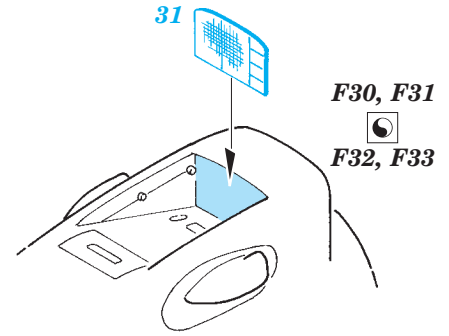

Lancaster B Mk.III Dambuster exterior

eduard

72 564

1/72 scale detail set for Airfix kit • sada detailů pro model 1/72 Airfix

- ★ APPLY EXPRESS MASK AND PAINT BEFORE GLUING
POUŽIT EXPRESS MASK NABARVIT PŘED SLEPENÍM
- ☉ SYMMETRICAL ASSEMBLY
SYMETRICKÁ MONTÁŽ
- REMOVE
ODSTRANIT
- ▨ GRIND
OBROUSIT
- ⊘ DRILL HOLE
VRTAT OTVOR
- 1 COLORED ETCHED PARTS
LEPTANÉ BAREVNÉ DÍLY
- ↷ BEND
OHNOUT
- ? OPTION
VOLBA
- Ⓜ REPLACE
NAHRADIT

- ORIGINAL KIT PARTS
PŮVODNÍ DÍLY STAVEBNICE
- PHOTO-ETCHED PARTS
LEPTANÉ DÍLY
- PARTS TO BE REMOVED
DÍLY K ODSTRANĚNÍ
- FILL
TMELIT

2 pcs.

2 pcs.

4 pcs.

4 pcs.

2 pcs.

2 pcs.

2 pcs.