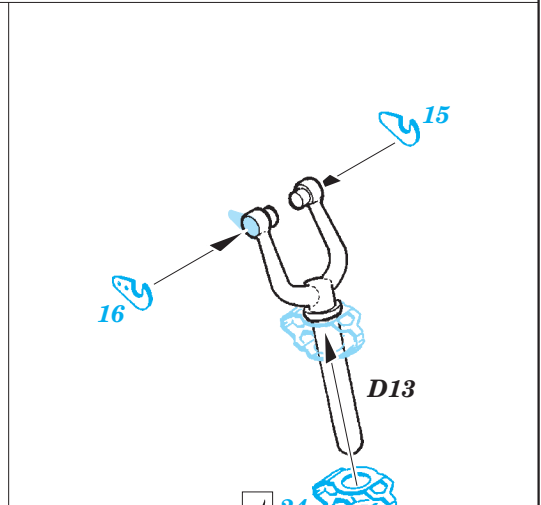

Lancaster B Mk.III Dambuster exterior

eduard

72 564

1/72 scale detail set for Airfix kit • sada detailů pro model 1/72 Airfix

- ★ APPLY EXPRESS MASK AND PAINT BEFORE GLUING
POUŽIT EXPRESS MASK NABARVIT PŘED SLEPENÍM
- ☉ SYMMETRICAL ASSEMBLY
SYMETRICKÁ MONTÁŽ
- REMOVE
ODSTRANIT
- ▨ GRIND
OBROUSIT
- ⊘ DRILL HOLE
VRTAT OTVOR
- 1 COLORED ETCHED PARTS
LEPTANÉ BAREVNÉ DÍLY
- ↷ BEND
OHNOUT
- ? OPTION
VOLBA
- Ⓜ REPLACE
NAHRADIT

- ORIGINAL KIT PARTS
PŮVODNÍ DÍLY STAVEBNICE
- PHOTO-ETCHED PARTS
LEPTANÉ DÍLY
- PARTS TO BE REMOVED
DÍLY K ODSTRANĚNÍ
- FILL
TMELIT

2 pcs.

2 pcs.

4 pcs.

4 pcs.

2 pcs.

2 pcs.

2 pcs.

For further detail sets look for **eduard** 73 484 Lancaster B Mk.III Dambuster interior (not included in this set)

For further detail sets look for **eduard** 72 565 Lancaster B Mk.I/Mk.III landing flaps (not included in this set)