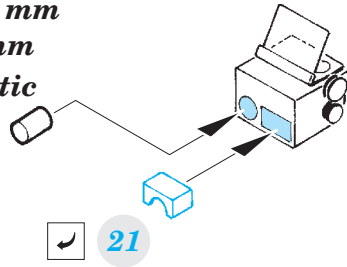

ORIGINAL KIT PARTS  
PŮVODNÍ DÍLY STAVEBNICE

PHOTO-ETCHED PARTS  
LEPTANÉ DÍLY

PARTS TO BE REMOVED  
DÍLY K ODSTRANĚNÍ

FILL  
TMELIT

Ø - 0,8 mm  
l - 1 mm  
plastic

step 2

step 1  
film

21

27

3,8 mm

4,1 mm

C6

B81

4

25

(F2H-2P)