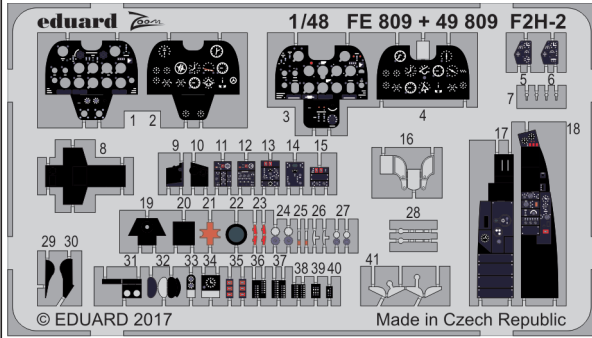

**FE809**

# F2H-2

detail set for 1/48 KITTYHAWK No. KH80131 kit  
sada detailů pro stavebnici 1/48 KITTYHAWK No. KH80131

□ □ □  
FE 809 + 49 809  
F2H-2  
**FILM**

- APPLY EXPRESS MASK AND PAINT BEFORE GLUING  
POUŽIT EXPRESS MASK NABARVIT PŘED SLEPENÍM
- SYMMETRICAL ASSEMBLY  
SYMETRICKÁ MONTÁŽ
- REMOVE  
ODSTRANIT
- GRIND  
OBROUSIT
- DRILL HOLE  
VRTAT OTVOR
- BEND  
OHNOUT
- OPTION  
VOLBA
- REPLACE  
NAHRADIT
- 1** COLORED ETCHED PARTS  
LEPTANÉ BAREVNÉ DÍLY
- 1** ETCHED PARTS  
LEPTANÉ NEBAREVNÉ DÍLY
- 1** ORIGINAL KIT PARTS  
PŮVODNÍ DÍLY STAVEBNICE

ORIGINAL KIT PARTS  
PŮVODNÍ DÍLY STAVEBNICE

PHOTO-ETCHED PARTS  
LEPTANÉ DÍLY

PARTS TO BE REMOVED  
DÍLY K ODSTRANĚNÍ

FILL  
TMELIT

Ø - 0,8 mm  
l - 1 mm  
plastic

step 2

step 1  
film

21

27

3,8 mm

4,1 mm

C6

B81

4

25

(F2H-2P)