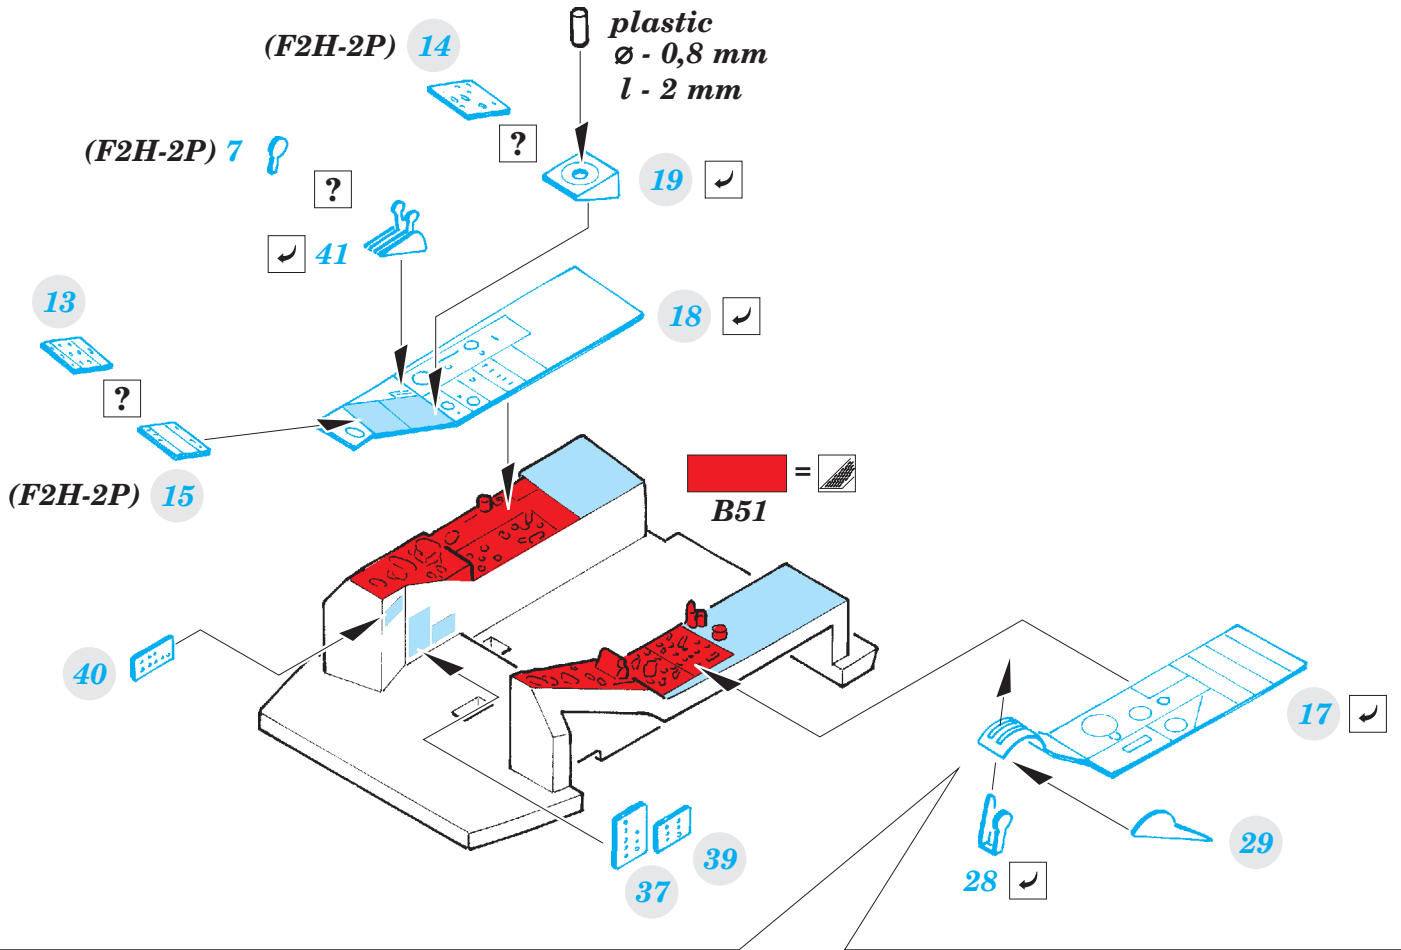

# F2H-2

detail set for 1/48 KITTYHAWK No. KH80131 kit  
sada detailů pro stavebnici 1/48 KITTYHAWK No. KH80131

□ □ □  
FE 809 + 49 809  
F2H-2  
**FILM**

- APPLY EXPRESS MASK AND PAINT BEFORE GLUING  
POUŽIT EXPRESS MASK NABARVIT PŘED SLEPENÍM
- SYMMETRICAL ASSEMBLY  
SYMETRICKÁ MONTÁŽ
- REMOVE  
ODSTRANIT
- GRIND  
OBROUSIT
- DRILL HOLE  
VRTAT OTVOR
- BEND  
OHNOUT
- OPTION  
VOLBA
- REPLACE  
NAHRADIT
- 1** COLORED ETCHED PARTS  
LEPTANÉ BAREVNÉ DÍLY
- 1** ETCHED PARTS  
LEPTANÉ NEBAREVNÉ DÍLY
- 1** ORIGINAL KIT PARTS  
PŮVODNÍ DÍLY STAVEBNICE

ORIGINAL KIT PARTS  
PŮVODNÍ DÍLY STAVEBNICE

PHOTO-ETCHED PARTS  
LEPTANÉ DÍLY

PARTS TO BE REMOVED  
DÍLY K ODSTRANĚNÍ

FILL  
TMELIT

Ø - 0,8 mm  
l - 1 mm  
plastic

step 2

step 1  
film

21

27

3,8 mm

4,1 mm

C6

B81

4

25

(F2H-2P)