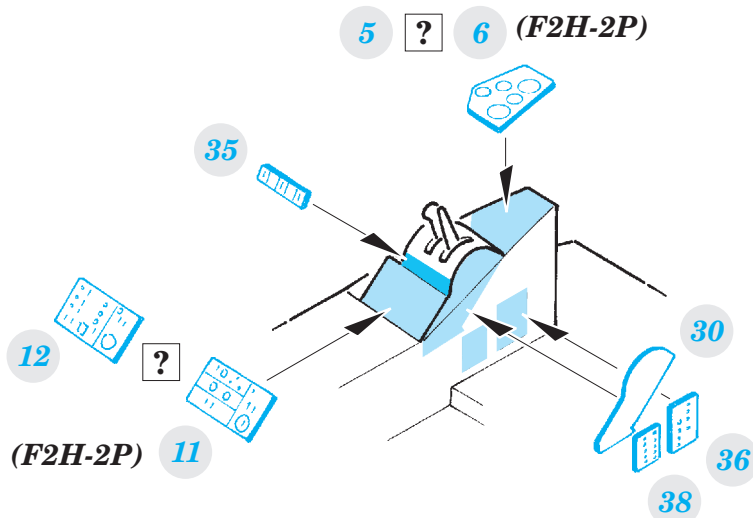

# F2H-2

detail set for 1/48 KITTYHAWK No. KH80131 kit  
sada detailů pro stavebnici 1/48 KITTYHAWK No. KH80131

□ □ □  
FE 809 + 49 809  
F2H-2  
**FILM**

- APPLY EXPRESS MASK AND PAINT BEFORE GLUING  
POUŽIT EXPRESS MASK NABARVIT PŘED SLEPENÍM
- SYMMETRICAL ASSEMBLY  
SYMETRICKÁ MONTÁŽ
- REMOVE  
ODSTRANIT
- GRIND  
OBROUSIT
- DRILL HOLE  
VRTAT OTVOR
- BEND  
OHNOUT
- OPTION  
VOLBA
- REPLACE  
NAHRADIT
- 1** COLORED ETCHED PARTS  
LEPTANÉ BAREVNÉ DÍLY
- 1** ETCHED PARTS  
LEPTANÉ NEBAREVNÉ DÍLY
- 1** ORIGINAL KIT PARTS  
PŮVODNÍ DÍLY STAVEBNICE

ORIGINAL KIT PARTS  
PŮVODNÍ DÍLY STAVEBNICE

PHOTO-ETCHED PARTS  
LEPTANÉ DÍLY

PARTS TO BE REMOVED  
DÍLY K ODSTRANĚNÍ

FILL  
TMELIT

Ø - 0,8 mm  
l - 1 mm  
plastic

step 2

step 1  
film

21