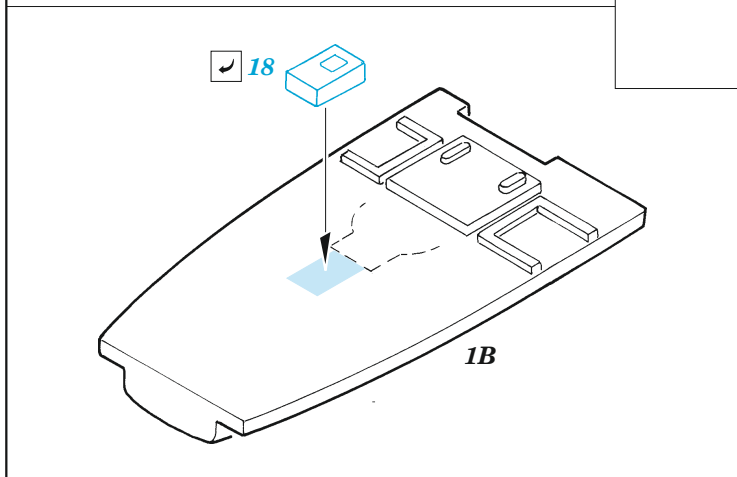

B-58 interior

eduard

73 667

1/72

detail set for 1/72 ITALERI kit • sada detailů pro stavebnici 1/72 ITALERI

- APPLY EXPRESS MASK AND PAINT BEFORE GLUING
POUŽIT EXPRESS MASK NABARVIT PŘED SLEPENÍM
- SYMMETRICAL ASSEMBLY
SYMETRICKÁ MONTÁŽ
- REMOVE
ODSTRANIT
- GRIND
OBROUSIT
- DRILL HOLE
VRTAT OTVOR
- BEND
OHNOUT
- OPTION
VOLBA
- REPLACE
NAHRADIT
- 1** COLORED ETCHED PARTS
LEPTANÉ BAREVNÉ DÍLY
- 1** ETCHED PARTS
LEPTANÉ NEBAREVNÉ DÍLY
- 1** ORIGINAL KIT PARTS
PŮVODNÍ DÍLY STAVEBNICE

ORIGINAL KIT PARTS PŮVODNÍ DÍLY STAVEBNICE	PHOTO-ETCHED PARTS LEPTANÉ DÍLY	PARTS TO BE REMOVED DÍLY K ODSTRANĚNÍ	FILL TMELIT
---	------------------------------------	--	----------------

Related products: 72 687 B-58 exterior 1/72