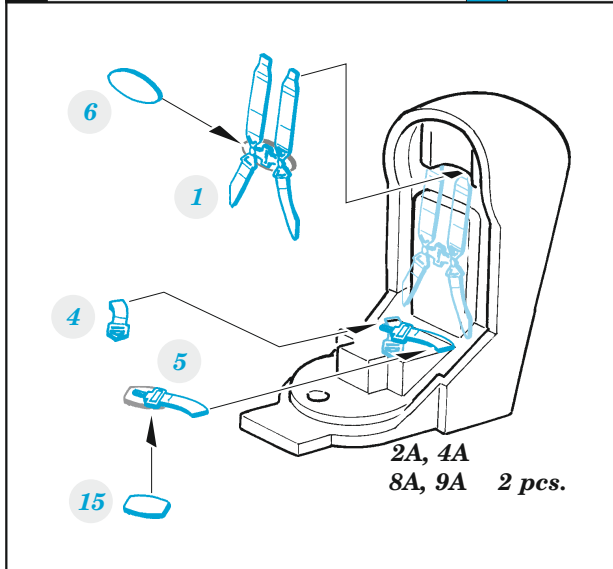

B-58 interior

eduard

73 667

1/72

detail set for 1/72 ITALERI kit • sada detailů pro stavebnici 1/72 ITALERI

- APPLY EXPRESS MASK AND PAINT BEFORE GLUING
POUŽIT EXPRESS MASK NABARVIT PŘED SLEPENÍM
- SYMMETRICAL ASSEMBLY
SYMETRICKÁ MONTÁŽ
- REMOVE
ODSTRANIT
- GRIND
OBROUSIT
- DRILL HOLE
VRTAT OTVOR
- BEND
OHNOUT
- OPTION
VOLBA
- REPLACE
NAHRADIT
- 1** COLORED ETCHED PARTS
LEPTANÉ BAREVNÉ DÍLY
- 1** ETCHED PARTS
LEPTANÉ NEBAREVNÉ DÍLY
- 1** ORIGINAL KIT PARTS
PŮVODNÍ DÍLY STAVEBNICE

ORIGINAL KIT PARTS PŮVODNÍ DÍLY STAVEBNICE	PHOTO-ETCHED PARTS LEPTANÉ DÍLY	PARTS TO BE REMOVED DÍLY K ODSTRANĚNÍ	FILL TMELIT
---	------------------------------------	--	----------------

Related products: 72 687 B-58 exterior 1/72