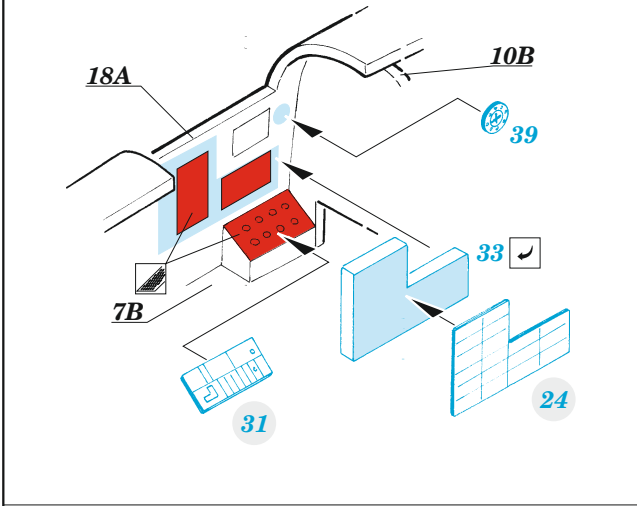

B-58 interior

eduard

73 667

1/72

detail set for 1/72 ITALERI kit • sada detailů pro stavebnici 1/72 ITALERI

- APPLY EXPRESS MASK AND PAINT BEFORE GLUING
POUŽIT EXPRESS MASK NABARVIT PŘED SLEPENÍM
- SYMMETRICAL ASSEMBLY
SYMETRICKÁ MONTÁŽ
- REMOVE
ODSTRANIT
- GRIND
OBROUSIT
- DRILL HOLE
VRTAT OTVOR
- BEND
OHNOUT
- OPTION
VOLBA
- REPLACE
NAHRADIT
- 1** COLORED ETCHED PARTS
LEPTANÉ BAREVNÉ DÍLY
- 1** ETCHED PARTS
LEPTANÉ NEBAREVNÉ DÍLY
- 1** ORIGINAL KIT PARTS
PŮVODNÍ DÍLY STAVEBNICE

ORIGINAL KIT PARTS PŮVODNÍ DÍLY STAVEBNICE	PHOTO-ETCHED PARTS LEPTANÉ DÍLY	PARTS TO BE REMOVED DÍLY K ODSTRANĚNÍ	FILL TMELIT
---	------------------------------------	--	----------------

Related products: 72 687 B-58 exterior 1/72