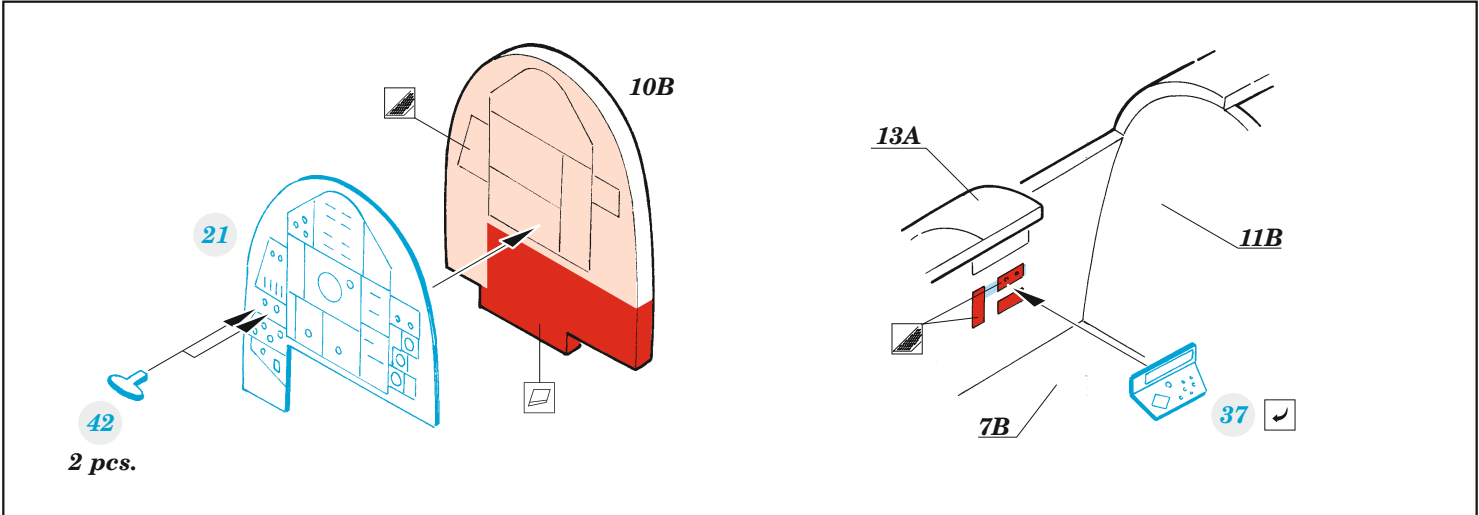

B-58 interior

eduard

73 667

1/72

detail set for 1/72 ITALERI kit • sada detailů pro stavebnici 1/72 ITALERI

- APPLY EXPRESS MASK AND PAINT BEFORE GLUING
POUŽIT EXPRESS MASK NABARVIT PŘED SLEPENÍM
- SYMMETRICAL ASSEMBLY
SYMETRICKÁ MONTÁŽ
- REMOVE
ODSTRANIT
- GRIND
OBROUSIT
- DRILL HOLE
VRTAT OTVOR
- BEND
OHNOUT
- OPTION
VOLBA
- REPLACE
NAHRADIT
- 1** COLORED ETCHED PARTS
LEPTANÉ BAREVNÉ DÍLY
- 1** ETCHED PARTS
LEPTANÉ NEBAREVNÉ DÍLY
- 1** ORIGINAL KIT PARTS
PŮVODNÍ DÍLY STAVEBNICE

ORIGINAL KIT PARTS PŮVODNÍ DÍLY STAVEBNICE	PHOTO-ETCHED PARTS LEPTANÉ DÍLY	PARTS TO BE REMOVED DÍLY K ODSTRANĚNÍ	FILL TMELIT
---	------------------------------------	--	----------------

Related products: 72 687 B-58 exterior 1/72