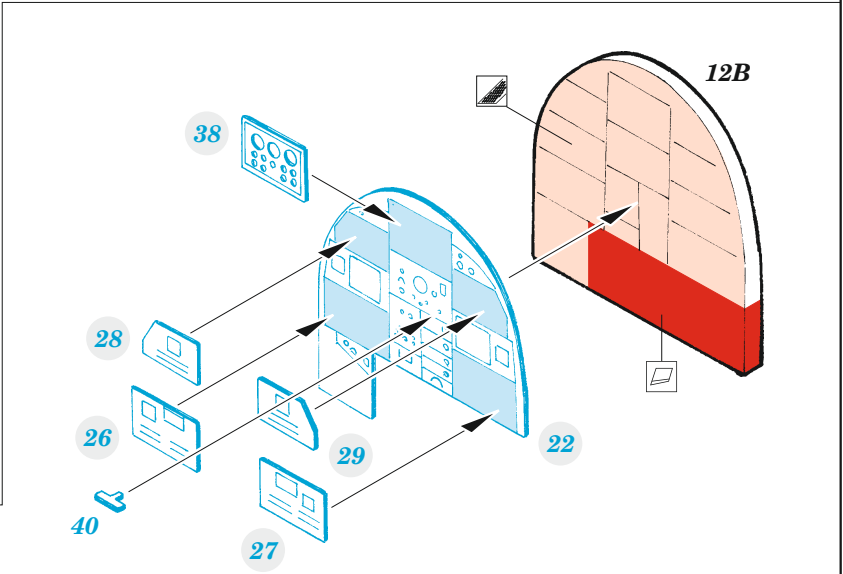

B-58 interior

eduard

73 667

1/72

detail set for 1/72 ITALERI kit • sada detailů pro stavebnici 1/72 ITALERI

- APPLY EXPRESS MASK AND PAINT BEFORE GLUING
POUŽIT EXPRESS MASK NABARVIT PŘED SLEPENÍM
- SYMMETRICAL ASSEMBLY
SYMETRICKÁ MONTÁŽ
- REMOVE
ODSTRANIT
- GRIND
OBROUSIT
- DRILL HOLE
VRTAT OTVOR
- BEND
OHNOUT
- OPTION
VOLBA
- REPLACE
NAHRADIT
- 1** COLORED ETCHED PARTS
LEPTANÉ BAREVNÉ DÍLY
- 1** ETCHED PARTS
LEPTANÉ NEBAREVNÉ DÍLY
- 1** ORIGINAL KIT PARTS
PŮVODNÍ DÍLY STAVEBNICE

ORIGINAL KIT PARTS PŮVODNÍ DÍLY STAVEBNICE	PHOTO-ETCHED PARTS LEPTANÉ DÍLY	PARTS TO BE REMOVED DÍLY K ODSTRANĚNÍ	FILL TMELIT
---	------------------------------------	--	----------------

Related products: 72 687 B-58 exterior 1/72