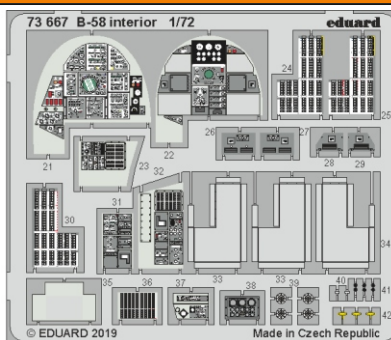

B-58 interior

eduard

73 667

1/72

detail set for 1/72 ITALERI kit • sada detailů pro stavebnici 1/72 ITALERI

- APPLY EXPRESS MASK AND PAINT BEFORE GLUING
POUŽIT EXPRESS MASK NABARVIT PŘED SLEPENÍM
- SYMMETRICAL ASSEMBLY
SYMETRICKÁ MONTÁŽ
- REMOVE
ODSTRANIT
- GRIND
OBROUSIT
- DRILL HOLE
VRTAT OTVOR
- BEND
OHNOUT
- OPTION
VOLBA
- REPLACE
NAHRADIT
- 1** COLORED ETCHED PARTS
LEPTANÉ BAREVNÉ DÍLY
- 1** ETCHED PARTS
LEPTANÉ NEBAREVNÉ DÍLY
- 1** ORIGINAL KIT PARTS
PŮVODNÍ DÍLY STAVEBNICE