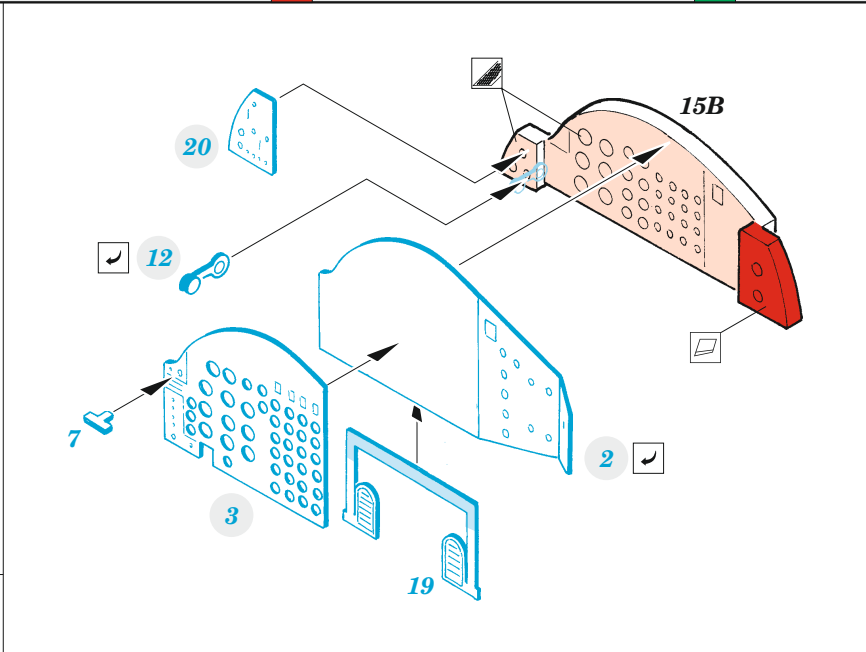

B-58 interior

eduard

73 667

1/72

detail set for 1/72 ITALERI kit • sada detailů pro stavebnici 1/72 ITALERI

- APPLY EXPRESS MASK AND PAINT BEFORE GLUING
POUŽIT EXPRESS MASK NABARVIT PŘED SLEPENÍM
- SYMMETRICAL ASSEMBLY
SYMETRICKÁ MONTÁŽ
- REMOVE
ODSTRANIT
- GRIND
OBROUSIT
- DRILL HOLE
VRTAT OTVOR
- BEND
OHNOUT
- OPTION
VOLBA
- REPLACE
NAHRADIT
- 1** COLORED ETCHED PARTS
LEPTANÉ BAREVNÉ DÍLY
- 1** ETCHED PARTS
LEPTANÉ NEBAREVNÉ DÍLY
- 1** ORIGINAL KIT PARTS
PŮVODNÍ DÍLY STAVEBNICE

ORIGINAL KIT PARTS PŮVODNÍ DÍLY STAVEBNICE	PHOTO-ETCHED PARTS LEPTANÉ DÍLY	PARTS TO BE REMOVED DÍLY K ODSTRANĚNÍ	FILL TMELIT
---	------------------------------------	--	----------------

Related products: 72 687 B-58 exterior 1/72