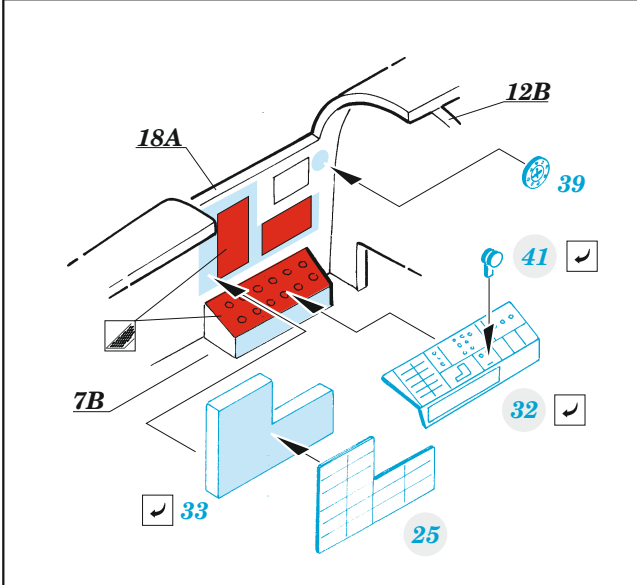

B-58 interior

eduard

73 667

1/72

detail set for 1/72 ITALERI kit • sada detailů pro stavebnici 1/72 ITALERI

- APPLY EXPRESS MASK AND PAINT BEFORE GLUING
POUŽIT EXPRESS MASK NABARVIT PŘED SLEPENÍM
- SYMMETRICAL ASSEMBLY
SYMETRICKÁ MONTÁŽ
- REMOVE
ODSTRANIT
- GRIND
OBROUSIT
- DRILL HOLE
VRTAT OTVOR
- BEND
OHNOUT
- OPTION
VOLBA
- REPLACE
NAHRADIT
- 1** COLORED ETCHED PARTS
LEPTANÉ BAREVNÉ DÍLY
- 1** ETCHED PARTS
LEPTANÉ NEBAREVNÉ DÍLY
- 1** ORIGINAL KIT PARTS
PŮVODNÍ DÍLY STAVEBNICE

ORIGINAL KIT PARTS PŮVODNÍ DÍLY STAVEBNICE	PHOTO-ETCHED PARTS LEPTANÉ DÍLY	PARTS TO BE REMOVED DÍLY K ODSTRANĚNÍ	FILL TMELIT
---	------------------------------------	--	----------------

Related products: 72 687 B-58 exterior 1/72