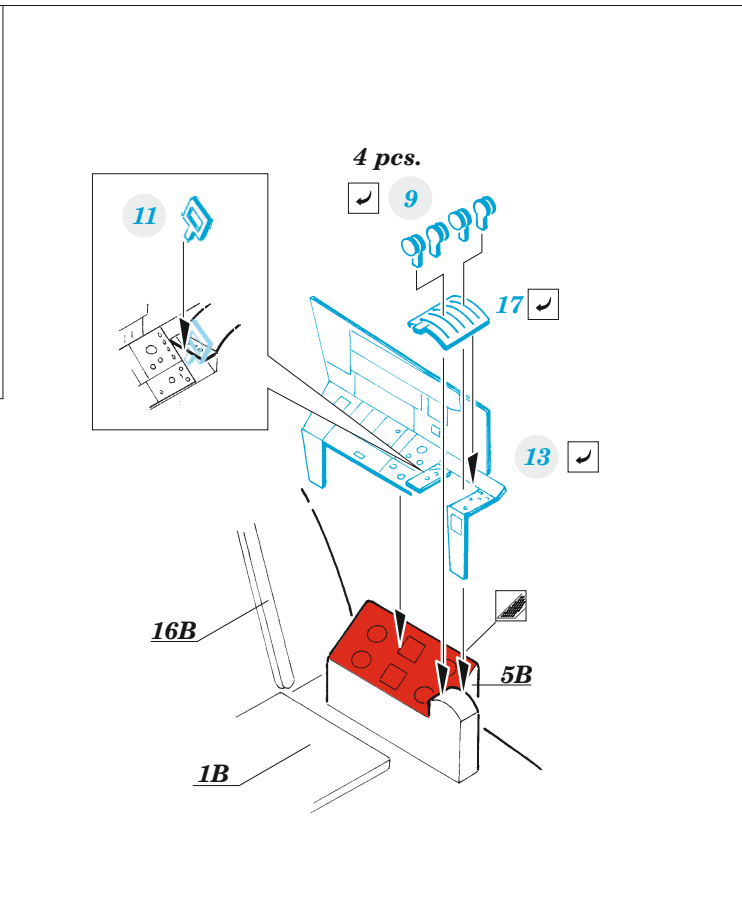

B-58 interior

eduard

73 667

1/72

detail set for 1/72 ITALERI kit • sada detailů pro stavebnici 1/72 ITALERI

- APPLY EXPRESS MASK AND PAINT BEFORE GLUING
POUŽIT EXPRESS MASK NABARVIT PŘED SLEPENÍM
- SYMMETRICAL ASSEMBLY
SYMETRICKÁ MONTÁŽ
- REMOVE
ODSTRANIT
- GRIND
OBROUSIT
- DRILL HOLE
VRTAT OTVOR
- BEND
OHNOUT
- OPTION
VOLBA
- REPLACE
NAHRADIT
- 1** COLORED ETCHED PARTS
LEPTANÉ BAREVNÉ DÍLY
- 1** ETCHED PARTS
LEPTANÉ NEBAREVNÉ DÍLY
- 1** ORIGINAL KIT PARTS
PŮVODNÍ DÍLY STAVEBNICE

ORIGINAL KIT PARTS PŮVODNÍ DÍLY STAVEBNICE	PHOTO-ETCHED PARTS LEPTANÉ DÍLY	PARTS TO BE REMOVED DÍLY K ODSTRANĚNÍ	FILL TMELIT
---	------------------------------------	--	----------------

Related products: 72 687 B-58 exterior 1/72