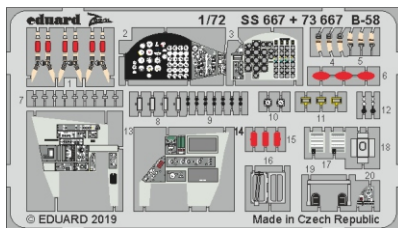

B-58 interior

eduard

73 667

1/72

detail set for 1/72 ITALERI kit • sada detailů pro stavebnici 1/72 ITALERI

- APPLY EXPRESS MASK AND PAINT BEFORE GLUING
POUŽIT EXPRESS MASK NABARVIT PŘED SLEPENÍM
- SYMMETRICAL ASSEMBLY
SYMETRICKÁ MONTÁŽ
- REMOVE
ODSTRANIT
- GRIND
OBROUSIT
- DRILL HOLE
VRTAT OTVOR
- BEND
OHNOUT
- OPTION
VOLBA
- REPLACE
NAHRADIT
- 1** COLORED ETCHED PARTS
LEPTANÉ BAREVNÉ DÍLY
- 1** ETCHED PARTS
LEPTANÉ NEBAREVNÉ DÍLY
- 1** ORIGINAL KIT PARTS
PŮVODNÍ DÍLY STAVEBNICE

ORIGINAL KIT PARTS PŮVODNÍ DÍLY STAVEBNICE	PHOTO-ETCHED PARTS LEPTANÉ DÍLY	PARTS TO BE REMOVED DÍLY K ODSTRANĚNÍ	FILL TMELIT
---	------------------------------------	--	----------------

Related products: 72 687 B-58 exterior 1/72