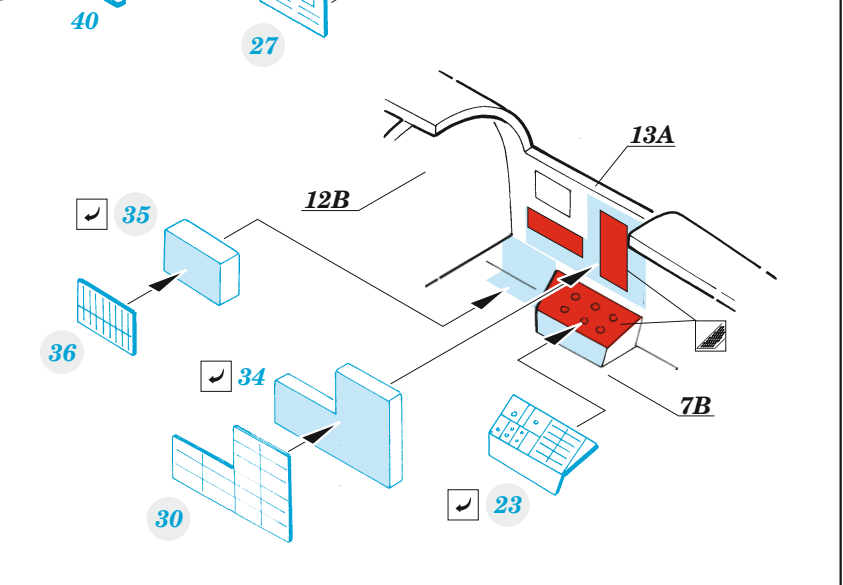

B-58 interior

eduard

73 667

1/72

detail set for 1/72 ITALERI kit • sada detailů pro stavebnici 1/72 ITALERI

- APPLY EXPRESS MASK AND PAINT BEFORE GLUING
POUŽIT EXPRESS MASK NABARVIT PŘED SLEPENÍM
- SYMMETRICAL ASSEMBLY
SYMETRICKÁ MONTÁŽ
- REMOVE
ODSTRANIT
- GRIND
OBROUSIT
- DRILL HOLE
VRTAT OTVOR
- BEND
OHNOUT
- OPTION
VOLBA
- REPLACE
NAHRADIT
- 1** COLORED ETCHED PARTS
LEPTANÉ BAREVNÉ DÍLY
- 1** ETCHED PARTS
LEPTANÉ NEBAREVNÉ DÍLY
- 1** ORIGINAL KIT PARTS
PŮVODNÍ DÍLY STAVEBNICE

ORIGINAL KIT PARTS PŮVODNÍ DÍLY STAVEBNICE	PHOTO-ETCHED PARTS LEPTANÉ DÍLY	PARTS TO BE REMOVED DÍLY K ODSTRANĚNÍ	FILL TMELIT
---	------------------------------------	--	----------------

Related products: 72 687 B-58 exterior 1/72