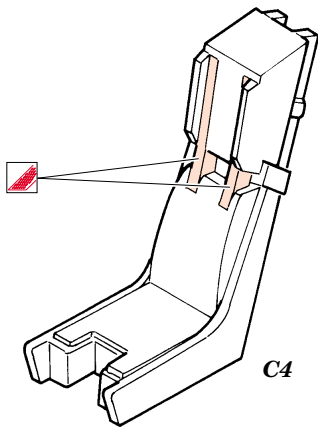

F/A-18E Super Hornet

SS226

1/72 scale detail set for Hasegawa kit • sada detailů pro model Hasegawa 1/72

FILM

- SYMMETRICAL ASSEMBLY
SYMETRICKÁ MONTÁŽ
- REMOVE
ODSTRANIT
- BEND
OHNOUT
- REPLACE
NAHRADIT
- GRIND
OBROUSIT
- OPTION
VOLBA

ORIGINAL KIT PARTS
PŮVODNÍ DÍLY STAVEBNICE
 PHOTO-ETCHED PARTS
LEPTANÉ DÍLY
 PARTS TO BE REMOVED
DÍLY K ODSTRANĚNÍ
 FILL
TMELIT

1.)

2.)

3.)

4.)

REFERENCES:
 Detail & Scale No.8274 Vol.69 - F/A-18E Super Hornet
<http://orionmodels.bizland.com>