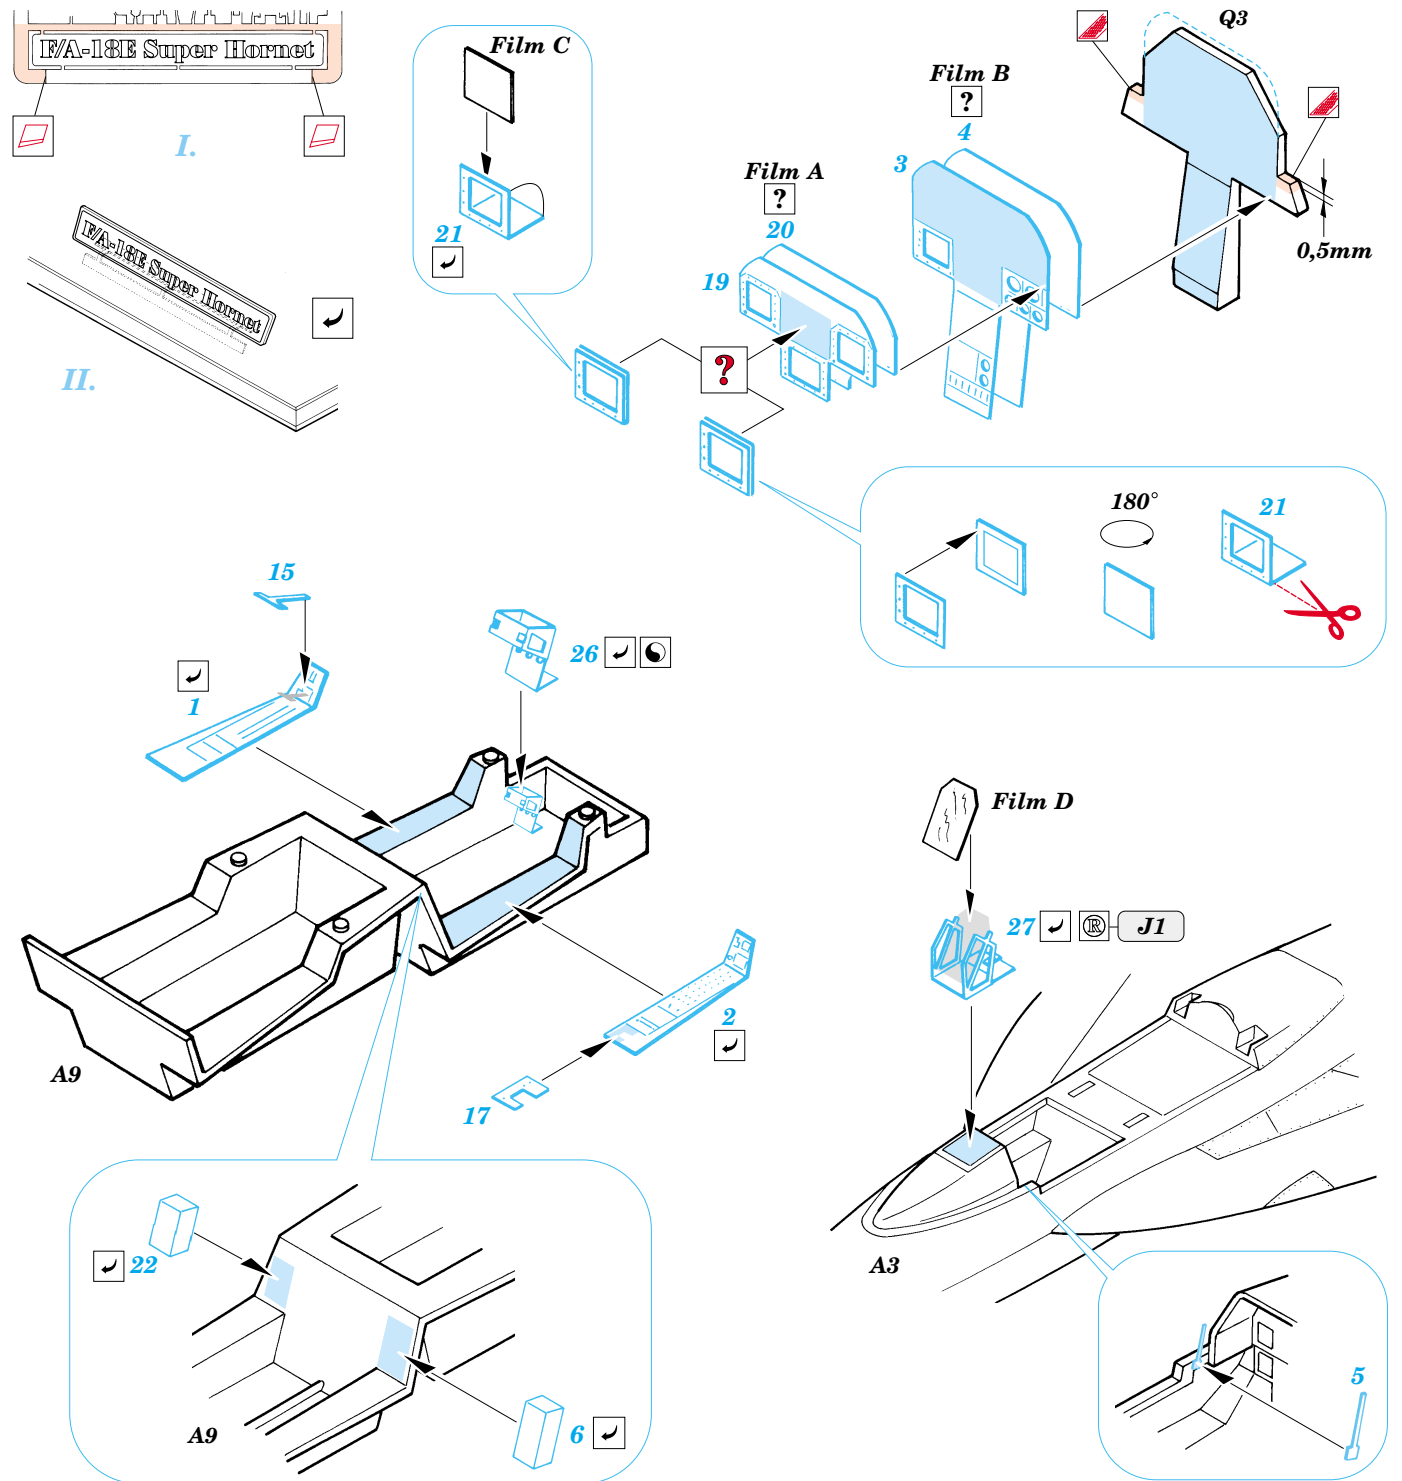

F/A-18E Super Hornet

SS226

1/72 scale detail set for Hasegawa kit • sada detailů pro model Hasegawa 1/72

FILM

- SYMMETRICAL ASSEMBLY
SYMETRICKÁ MONTÁŽ
- REMOVE
ODSTRANIT
- BEND
OHNOUT
- REPLACE
NAHRADIT
- GRIND
OBROUSIT
- OPTION
VOLBA

ORIGINAL KIT PARTS
PŮVODNÍ DÍLY STAVEBNICE
 PHOTO-ETCHED PARTS
LEPTANÉ DÍLY
 PARTS TO BE REMOVED
DÍLY K ODSTRANĚNÍ
 FILL
TMELIT

1.)

2.)

3.)

4.)

REFERENCES:
 Detail & Scale No.8274 Vol.69 - F/A-18E Super Hornet
<http://orionmodels.bizland.com>