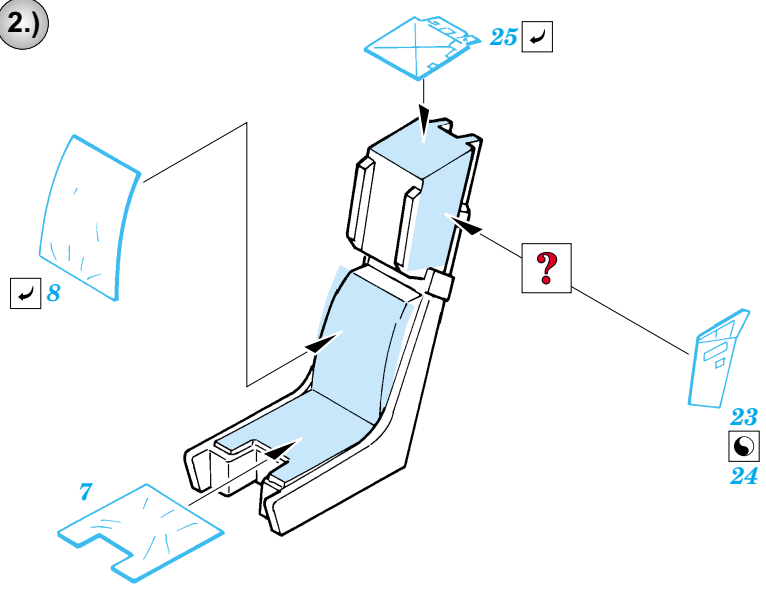

F/A-18E Super Hornet

SS226

1/72 scale detail set for Hasegawa kit • sada detailů pro model Hasegawa 1/72

FILM

- SYMMETRICAL ASSEMBLY
SYMETRICKÁ MONTÁŽ
- REMOVE
ODSTRANIT
- BEND
OHNOUT
- REPLACE
NAHRADIT
- GRIND
OBROUSIT
- OPTION
VOLBA

ORIGINAL KIT PARTS
PŮVODNÍ DÍLY STAVEBNICE
 PHOTO-ETCHED PARTS
LEPTANÉ DÍLY
 PARTS TO BE REMOVED
DÍLY K ODSTRANĚNÍ
 FILL
TMELIT

1.)

2.)

3.)

4.)

REFERENCES:
 Detail & Scale No.8274 Vol.69 - F/A-18E Super Hornet
<http://orionmodels.bizland.com>