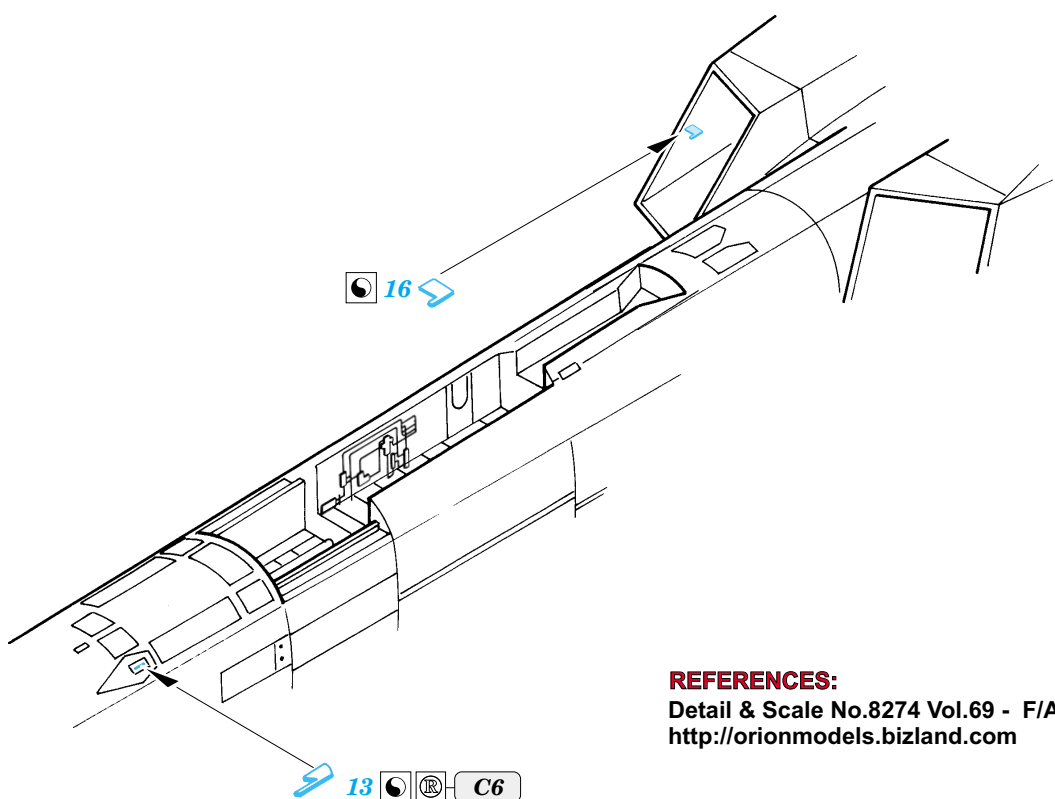

F/A-18E Super Hornet

SS226

1/72 scale detail set for Hasegawa kit • sada detailů pro model Hasegawa 1/72

FILM

- SYMMETRICAL ASSEMBLY
SYMETRICKÁ MONTÁŽ
- REMOVE
ODSTRANIT
- BEND
OHNOUT
- REPLACE
NAHRADIT
- GRIND
OBROUSIT
- OPTION
VOLBA

ORIGINAL KIT PARTS
PŮVODNÍ DÍLY STAVEBNICE
 PHOTO-ETCHED PARTS
LEPTANÉ DÍLY
 PARTS TO BE REMOVED
DÍLY K ODSTRANĚNÍ
 FILL
TMELIT

1.)

2.)

3.)

4.)

REFERENCES:
 Detail & Scale No.8274 Vol.69 - F/A-18E Super Hornet
<http://orionmodels.bizland.com>