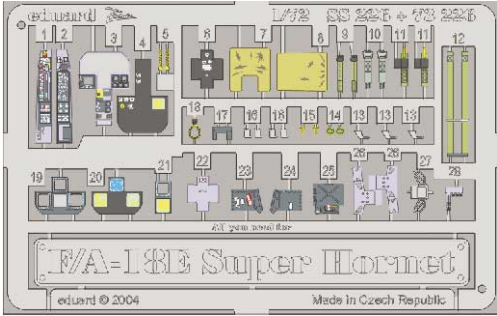

F/A-18E Super Hornet

SS226

1/72 scale detail set for Hasegawa kit • sada detailů pro model Hasegawa 1/72

FILM

- SYMMETRICAL ASSEMBLY
SYMETRICKÁ MONTÁŽ
- REMOVE
ODSTRANIT
- BEND
OHNOUT
- REPLACE
NAHRADIT
- GRIND
OBROUSIT
- OPTION
VOLBA

ORIGINAL KIT PARTS
PŮVODNÍ DÍLY STAVEBNICE
 PHOTO-ETCHED PARTS
LEPTANÉ DÍLY
 PARTS TO BE REMOVED
DÍLY K ODSTRANĚNÍ
 FILL
TMELIT

1.)

2.)

3.)

4.)

REFERENCES:
 Detail & Scale No.8274 Vol.69 - F/A-18E Super Hornet
<http://orionmodels.bizland.com>