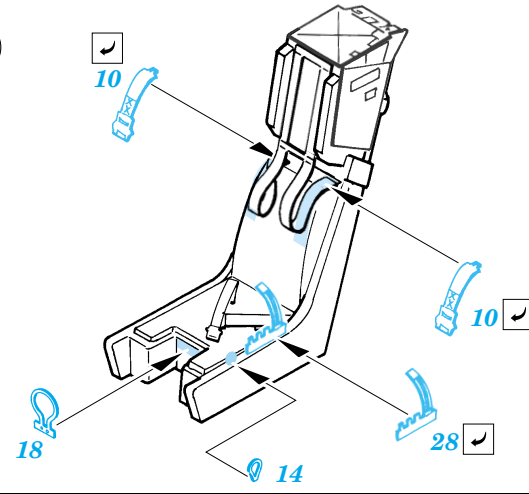

ORIGINAL KIT PARTS
PŮVODNÍ DÍLY STAVEBNICE
 PHOTO-ETCHED PARTS
LEPTANÉ DÍLY
 PARTS TO BE REMOVED
DÍLY K ODSTRANĚNÍ
 FILL
TMELIT

1.)

2.)

3.)

4.)

REFERENCES:
 Detail & Scale No.8274 Vol.69 - F/A-18E Super Hornet
<http://orionmodels.bizland.com>