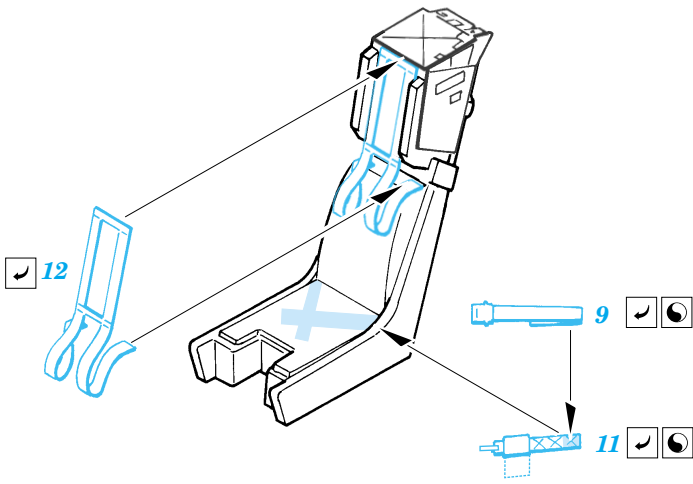

ORIGINAL KIT PARTS
PŮVODNÍ DÍLY STAVEBNICE
 PHOTO-ETCHED PARTS
LEPTANÉ DÍLY
 PARTS TO BE REMOVED
DÍLY K ODSTRANĚNÍ
 FILL
TMELIT

1.)

2.)

3.)

4.)

REFERENCES:
 Detail & Scale No.8274 Vol.69 - F/A-18E Super Hornet
<http://orionmodels.bizland.com>