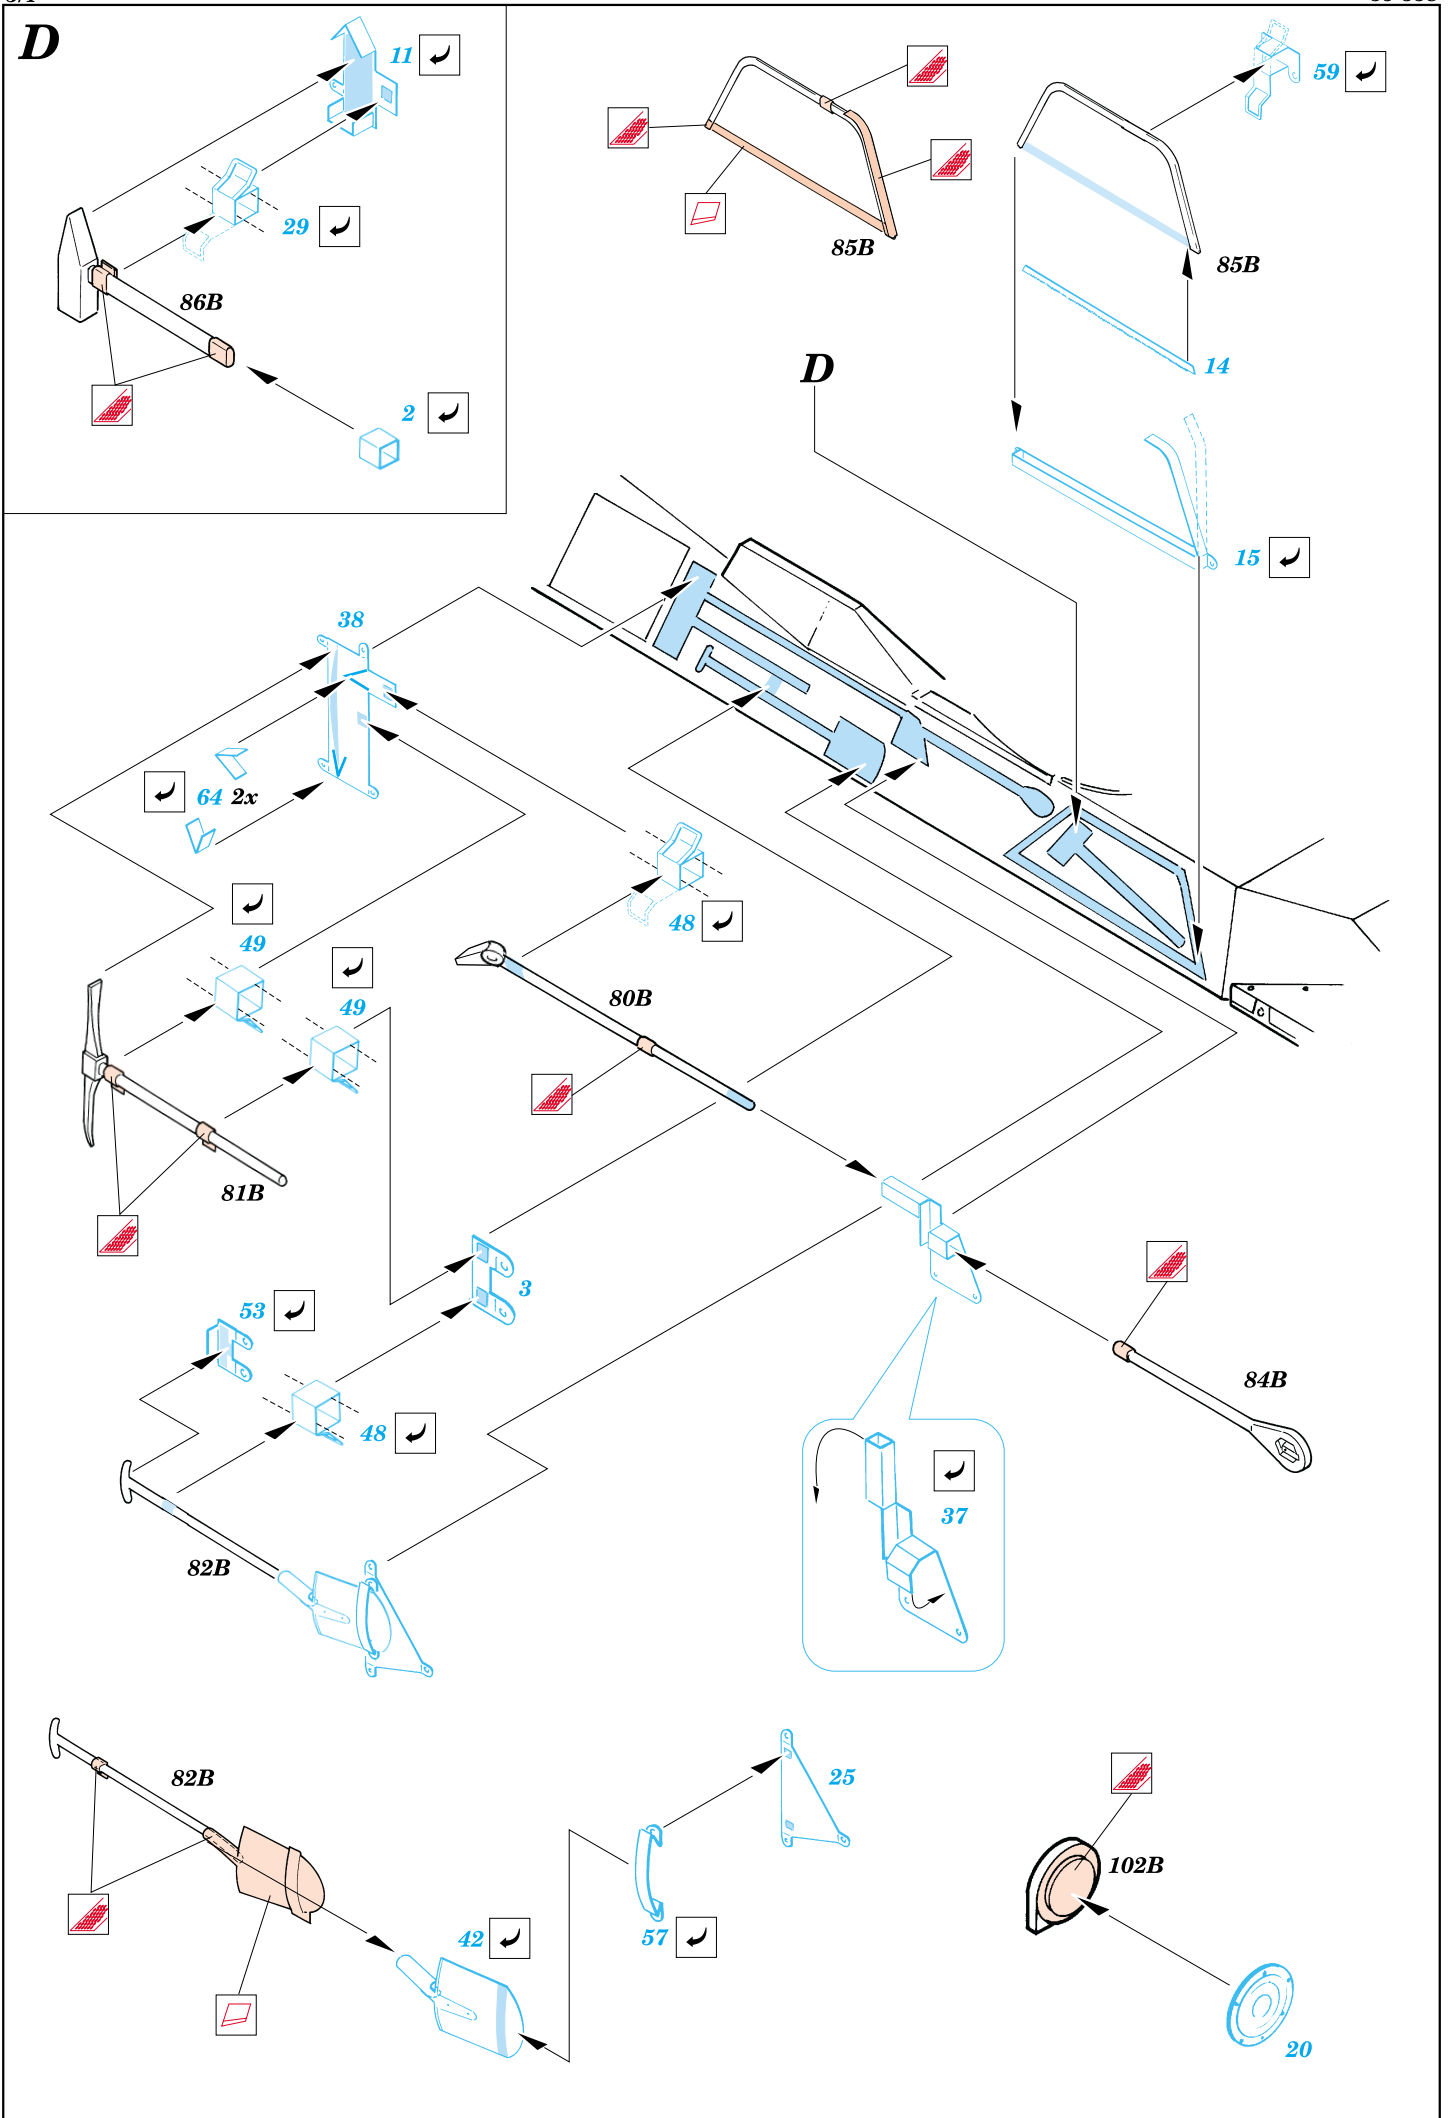

Leopard 1A2

1/35 scale detail set for Italeri kit • sada detailů pro model Italeri 1/35

eduard

35 338

2x

-  SYMMETRICAL ASSEMBLY
SYMETRICKÁ MONTÁŽ
-  REMOVE
ODSTRANIT
-  BEND
OHNOUT
-  REPLACE
NAHRADIT
-  GRIND
OBROUSIT
-  OPTION
VOLBA

 ORIGINAL KIT PARTS
PŮVODNÍ DÍLY STAVEBNICE

 PHOTO-ETCHED PARTS
LEPTANÉ DÍLY

 PARTS TO BE REMOVED
DÍLY K ODSTRANĚNÍ

D

References: Concord#1007: Leopard 1 and 2
Panzer 7/1998