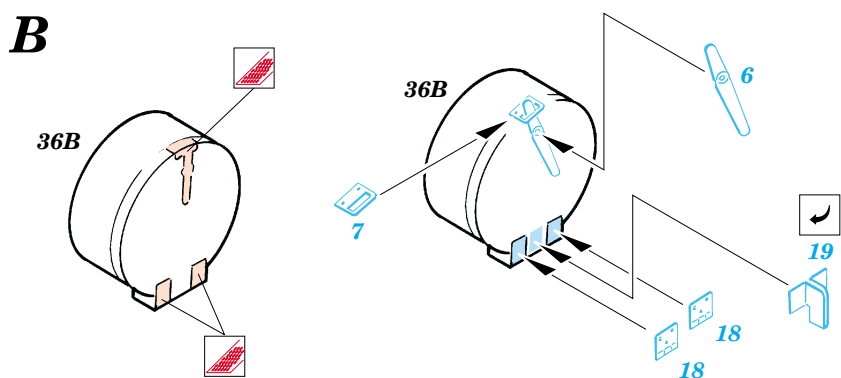

Leopard 1A2

1/35 scale detail set for Italeri kit • sada detailů pro model Italeri 1/35

eduard

35 338

2x

-  SYMMETRICAL ASSEMBLY
SYMETRICKÁ MONTÁŽ
-  REMOVE
ODSTRANIT
-  BEND
OHNOUT
-  REPLACE
NAHRADIT
-  GRIND
OBROUSIT
-  OPTION
VOLBA

 ORIGINAL KIT PARTS
PŮVODNÍ DÍLY STAVEBNICE

 PHOTO-ETCHED PARTS
LEPTANÉ DÍLY

 PARTS TO BE REMOVED
DÍLY K ODSTRANĚNÍ

D

References: Concord#1007: Leopard 1 and 2
Panzer 7/1998