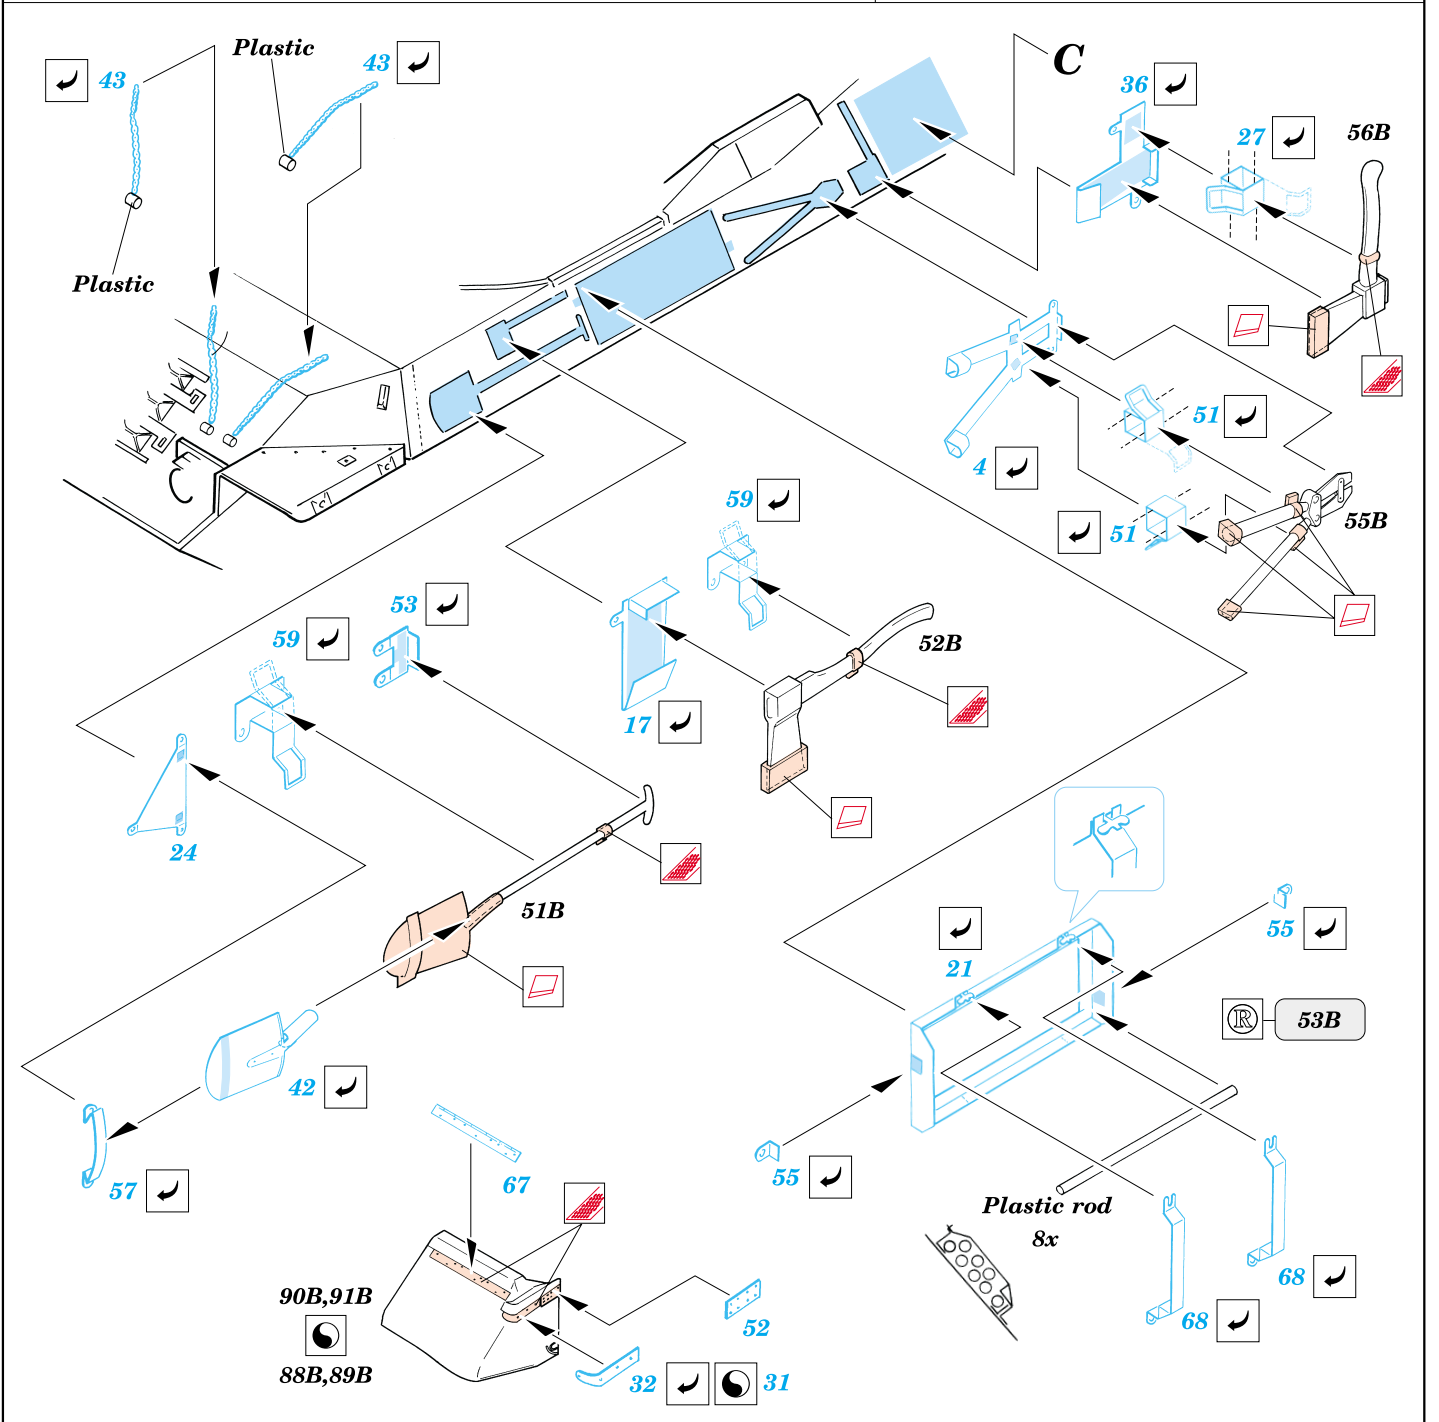

Leopard 1A2

1/35 scale detail set for Italeri kit • sada detailů pro model Italeri 1/35

eduard

35 338

2x

-  SYMMETRICAL ASSEMBLY
SYMETRICKÁ MONTÁŽ
-  REMOVE
ODSTRANIT
-  BEND
OHNOUT
-  REPLACE
NAHRADIT
-  GRIND
OBROUSIT
-  OPTION
VOLBA

 ORIGINAL KIT PARTS
PŮVODNÍ DÍLY STAVEBNICE

 PHOTO-ETCHED PARTS
LEPTANÉ DÍLY

 PARTS TO BE REMOVED
DÍLY K ODSTRANĚNÍ

D

References: Concord#1007: Leopard 1 and 2
Panzer 7/1998