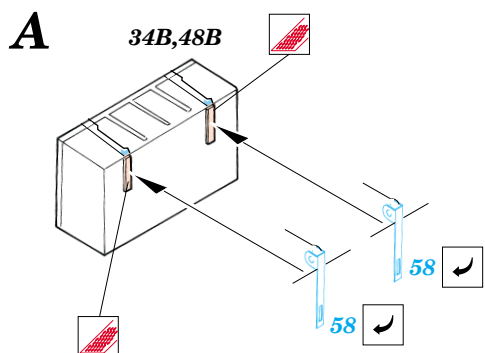

Leopard 1A2

1/35 scale detail set for Italeri kit • sada detailů pro model Italeri 1/35

eduard

35 338

2x

-  SYMMETRICAL ASSEMBLY
SYMETRICKÁ MONTÁŽ
-  REMOVE
ODSTRANIT
-  BEND
OHNOUT
-  REPLACE
NAHRADIT
-  GRIND
OBROUSIT
-  OPTION
VOLBA

 ORIGINAL KIT PARTS
PŮVODNÍ DÍLY STAVEBNICE

 PHOTO-ETCHED PARTS
LEPTANÉ DÍLY

 PARTS TO BE REMOVED
DÍLY K ODSTRANĚNÍ

D

References: Concord#1007: Leopard 1 and 2
Panzer 7/1998