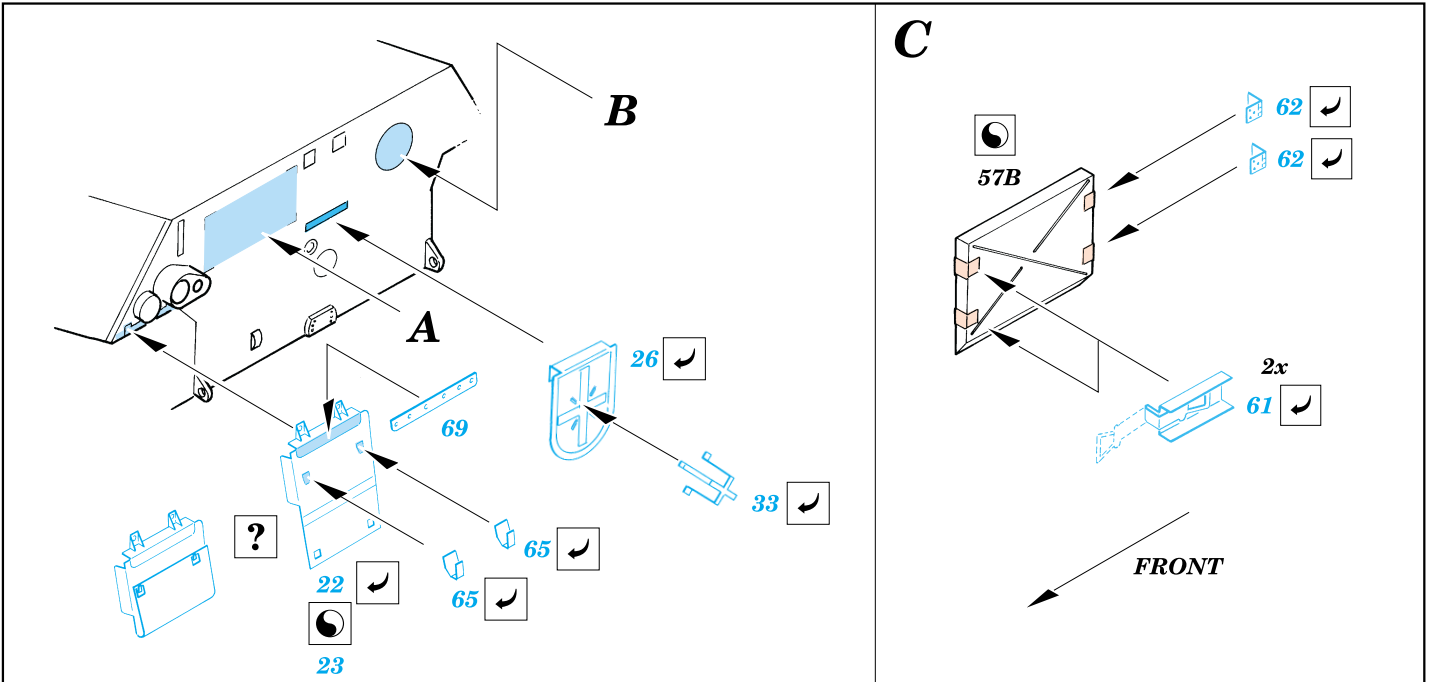

Leopard 1A2

1/35 scale detail set for Italeri kit • sada detailů pro model Italeri 1/35

eduard

35 338

2x

-  SYMMETRICAL ASSEMBLY
SYMETRICKÁ MONTÁŽ
-  REMOVE
ODSTRANIT
-  BEND
OHNOUT
-  REPLACE
NAHRADIT
-  GRIND
OBROUSIT
-  OPTION
VOLBA

 ORIGINAL KIT PARTS
PŮVODNÍ DÍLY STAVEBNICE

 PHOTO-ETCHED PARTS
LEPTANÉ DÍLY

 PARTS TO BE REMOVED
DÍLY K ODSTRANĚNÍ

D

References: Concord#1007: Leopard 1 and 2
Panzer 7/1998