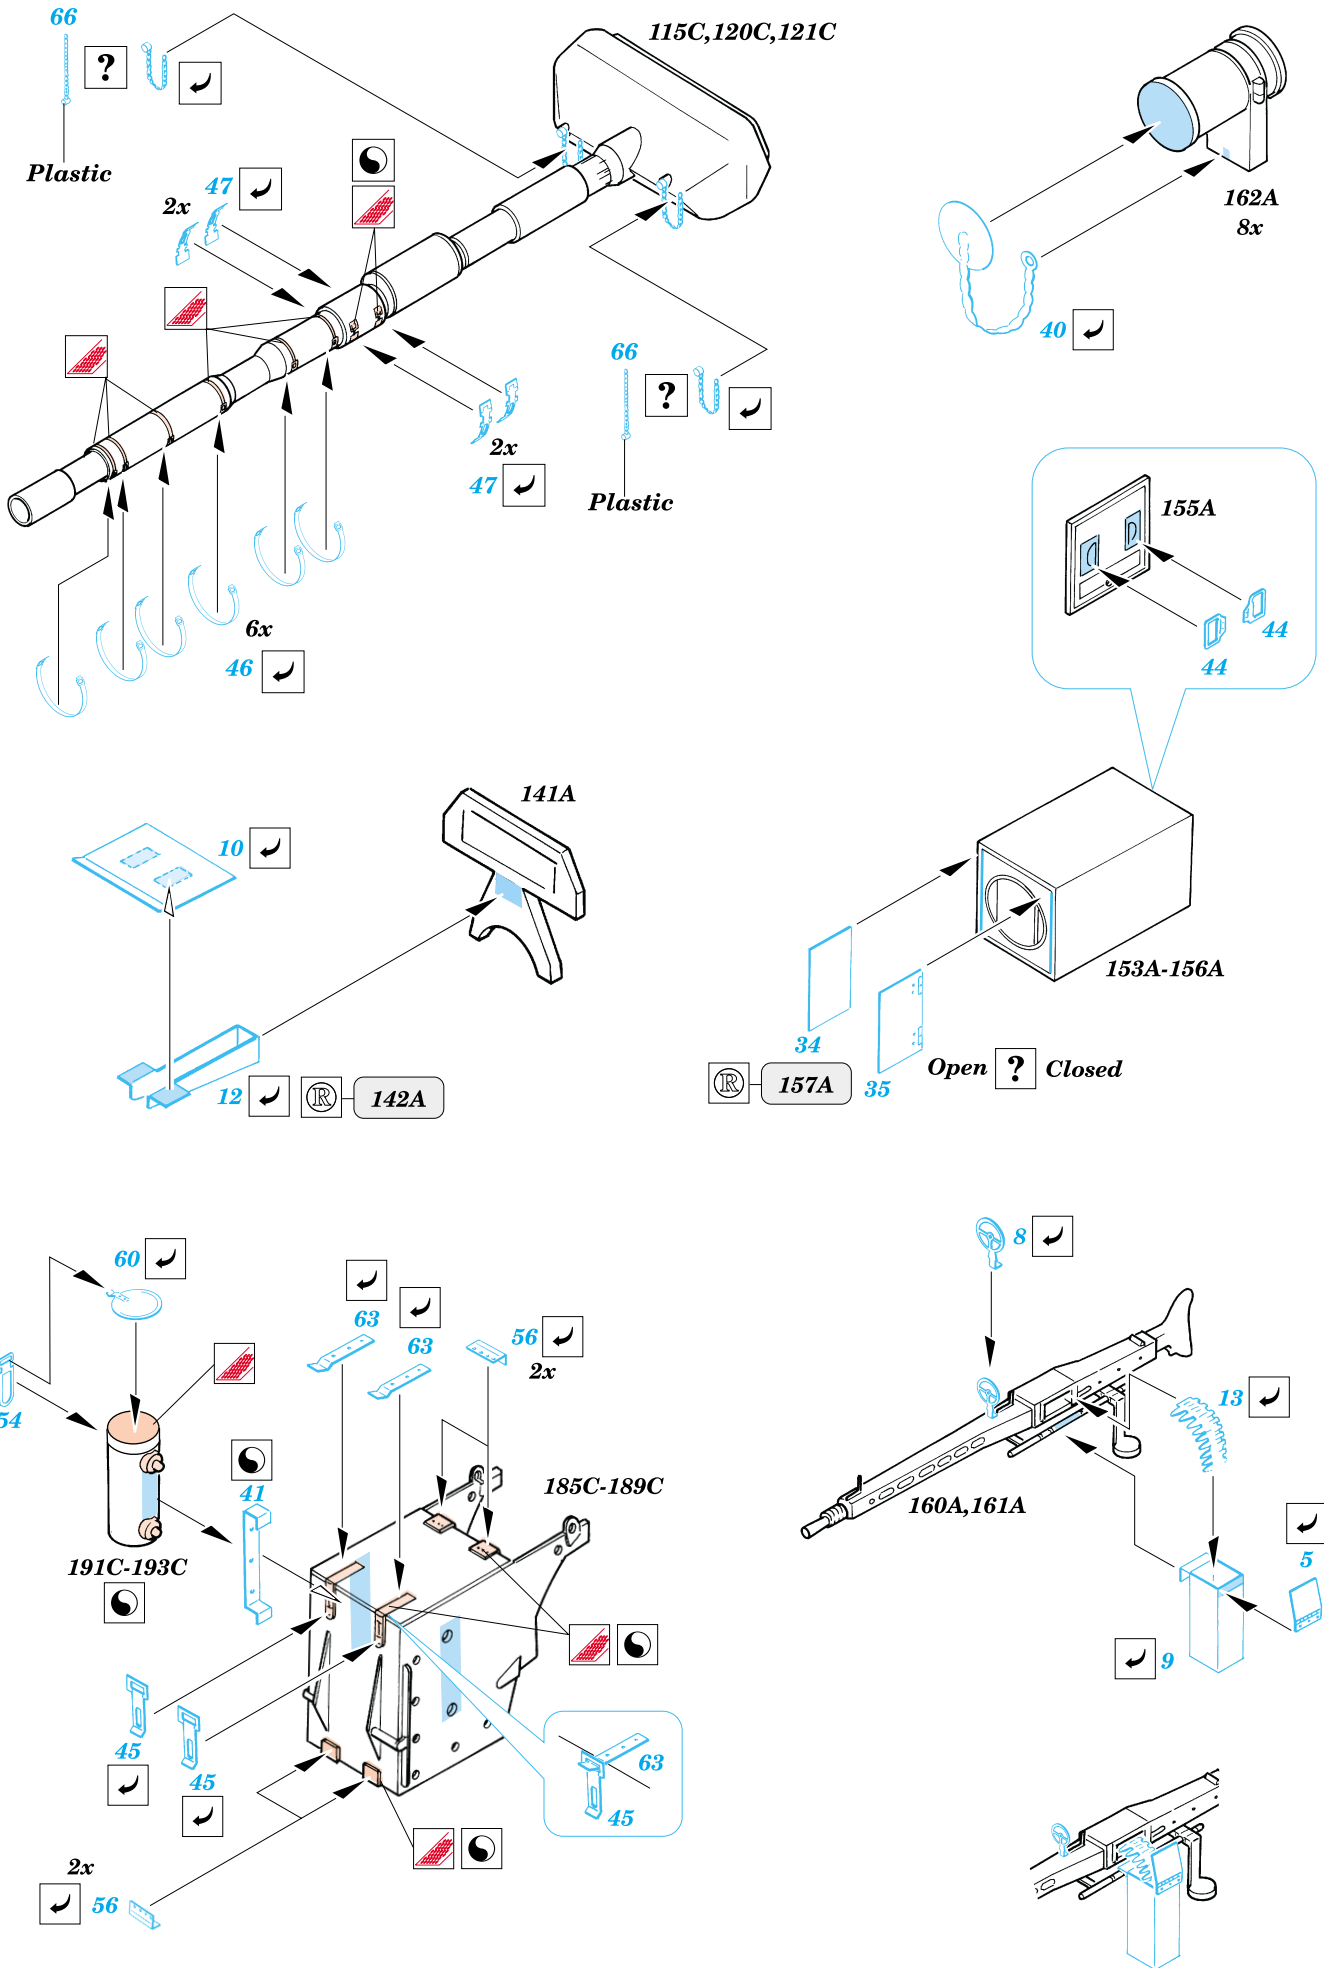

Leopard 1A2

1/35 scale detail set for Italeri kit • sada detailů pro model Italeri 1/35

eduard

35 338

2x

-  SYMMETRICAL ASSEMBLY
SYMETRICKÁ MONTÁŽ
-  REMOVE
ODSTRANIT
-  BEND
OHNOUT
-  REPLACE
NAHRADIT
-  GRIND
OBROUSIT
-  OPTION
VOLBA

 ORIGINAL KIT PARTS
PŮVODNÍ DÍLY STAVEBNICE

 PHOTO-ETCHED PARTS
LEPTANÉ DÍLY

 PARTS TO BE REMOVED
DÍLY K ODSTRANĚNÍ

D

References: Concord#1007: Leopard 1 and 2
Panzer 7/1998