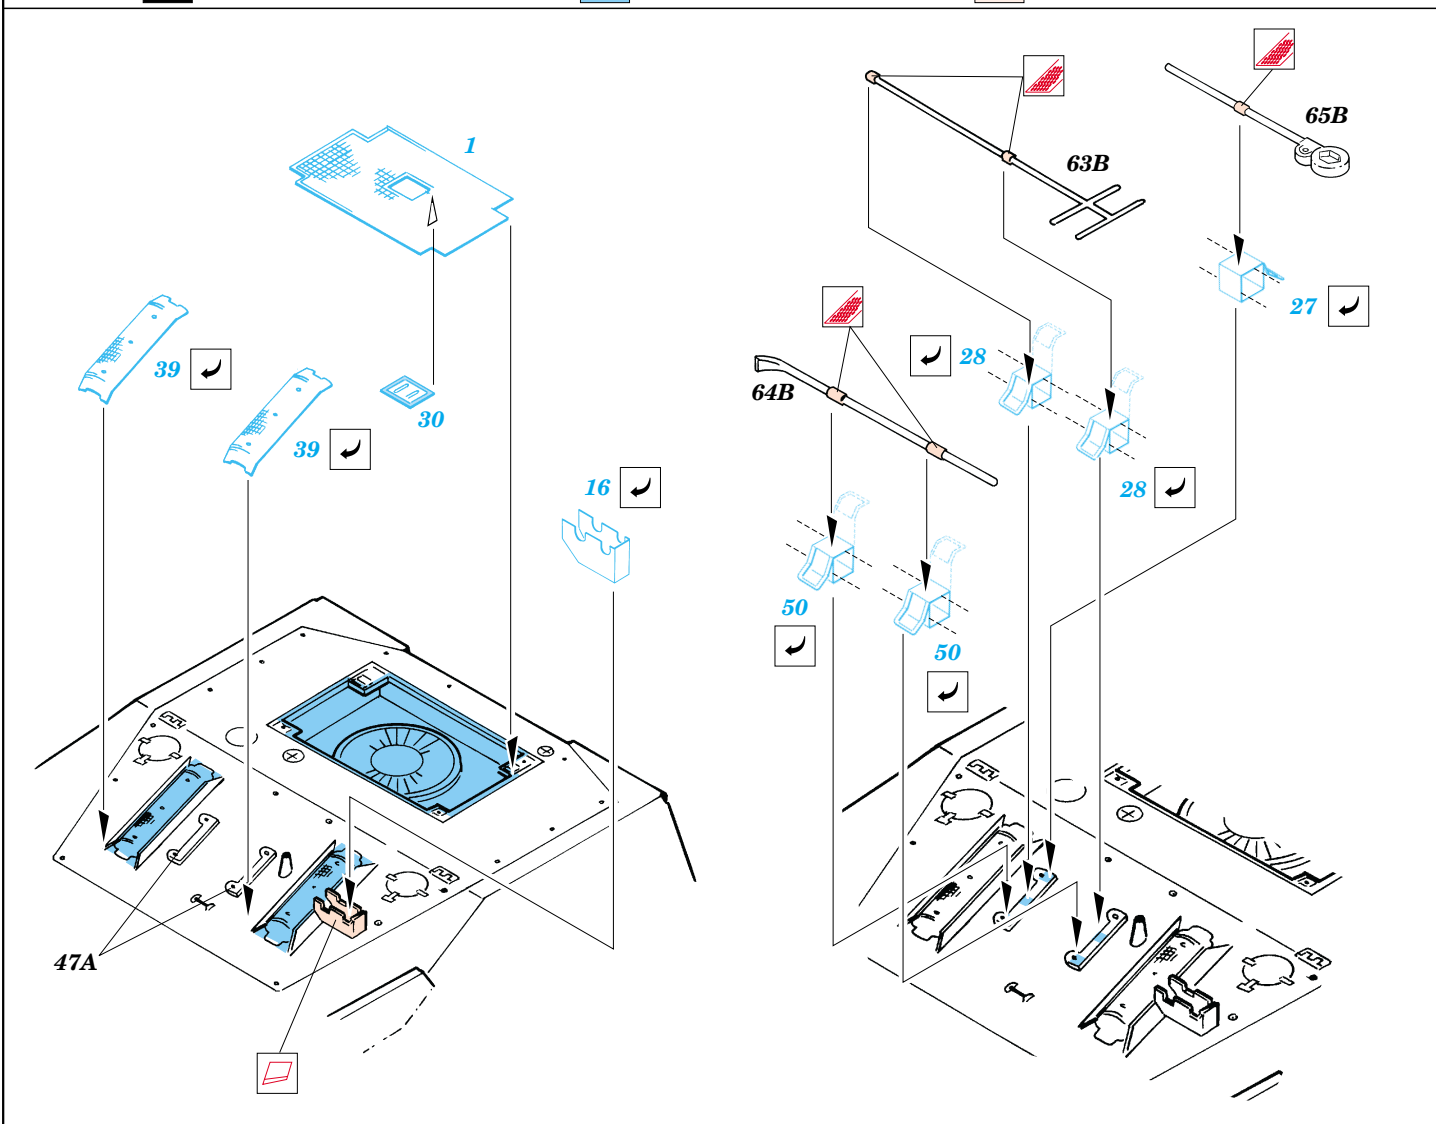

Leopard 1A2

1/35 scale detail set for Italeri kit • sada detailů pro model Italeri 1/35

eduard

35 338

2x

-  SYMMETRICAL ASSEMBLY
SYMETRICKÁ MONTÁŽ
-  REMOVE
ODSTRANIT
-  BEND
OHNOUT
-  REPLACE
NAHRADIT
-  GRIND
OBROUSIT
-  OPTION
VOLBA

 ORIGINAL KIT PARTS
PŮVODNÍ DÍLY STAVEBNICE

 PHOTO-ETCHED PARTS
LEPTANÉ DÍLY

 PARTS TO BE REMOVED
DÍLY K ODSTRANĚNÍ

D

References: Concord#1007: Leopard 1 and 2
Panzer 7/1998