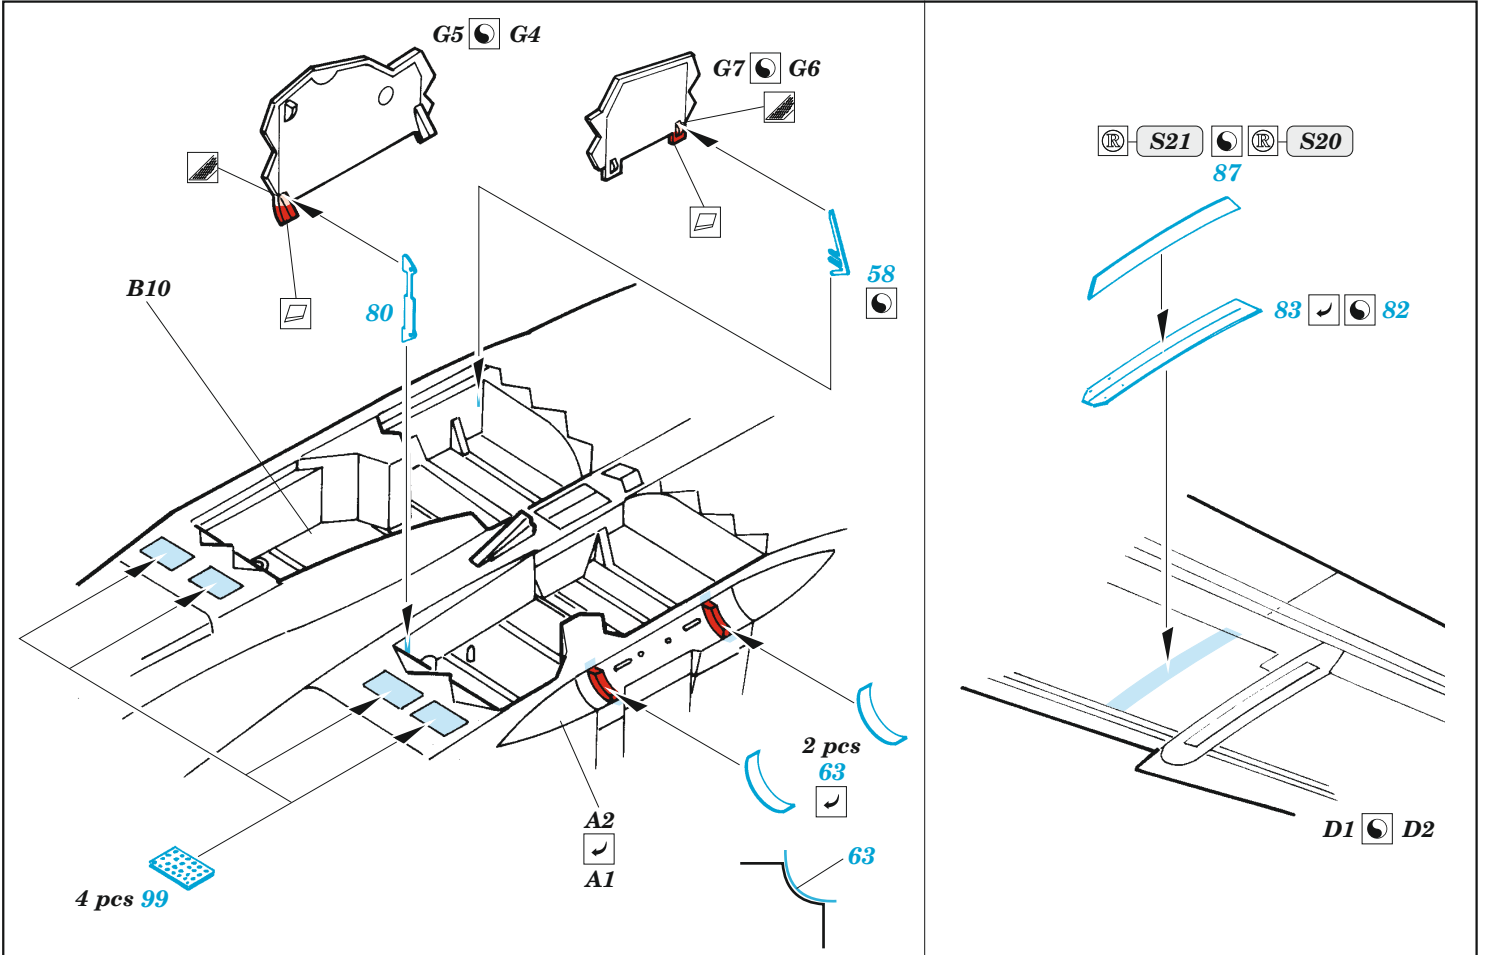

EA-18G

eduard

73 674

1/72

detail set for 1/72 HASEGAWA kit • sada detailů pro stavebnici 1/72 HASEGAWA

film

SS 674 + 73 674
EA-18G interior

- APPLY EXPRESS MASK AND PAINT BEFORE GLUING
POUŽIT EXPRESS MASK NABARVIT PŘED SLEPENÍM
- SYMMETRICAL ASSEMBLY
SYMETRICKÁ MONTÁŽ
- REMOVE
ODSTRANIT
- GRIND
OBROUSIT
- DRILL HOLE
VRTAT OTVOR
- BEND
OHNOUT
- OPTION
VOLBA
- REPLACE
NAHRADIT
- COLORED ETCHED PARTS
LEPTANÉ BAREVNÉ DÍLY
- ETCHED PARTS
LEPTANÉ NEBAREVNÉ DÍLY
- ORIGINAL KIT PARTS
PŮVODNÍ DÍLY STAVEBNICE

ORIGINAL KIT PARTS
PŮVODNÍ DÍLY STAVEBNICE

PHOTO-ETCHED PARTS
LEPTANÉ DÍLY

PARTS TO BE REMOVED
DÍLY K ODSTRANĚNÍ

FILL
TMELIT

2 Sets

SEE YOUR REFERENCES!

2 sets