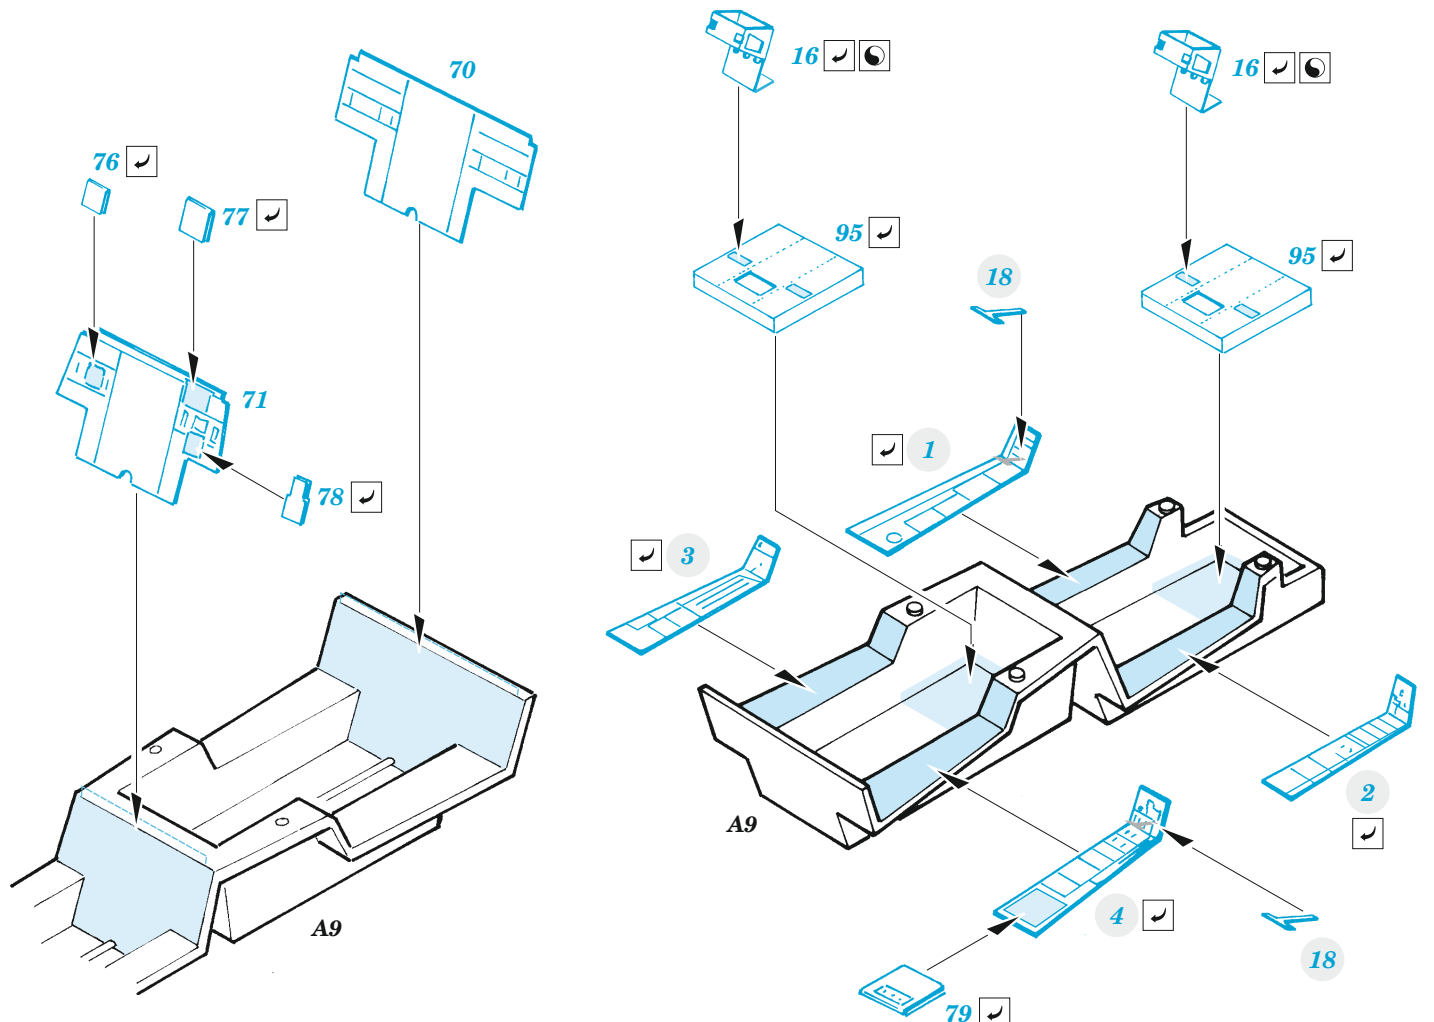

EA-18G

eduard

73 674

1/72

detail set for 1/72 HASEGAWA kit • sada detailů pro stavebnici 1/72 HASEGAWA

film

SS 674 + 73 674
EA-18G interior

- APPLY EXPRESS MASK AND PAINT BEFORE GLUING
POUŽIT EXPRESS MASK NABARVIT PŘED SLEPENÍM
- SYMMETRICAL ASSEMBLY
SYMETRICKÁ MONTÁŽ
- REMOVE
ODSTRANIT
- GRIND
OBROUSIT
- DRILL HOLE
VRTAT OTVOR
- BEND
OHNOUT
- OPTION
VOLBA
- REPLACE
NAHRADIT
- COLORED ETCHED PARTS
LEPTANÉ BAREVNÉ DÍLY
- ETCHED PARTS
LEPTANÉ NEBAREVNÉ DÍLY
- ORIGINAL KIT PARTS
PŮVODNÍ DÍLY STAVEBNICE

ORIGINAL KIT PARTS
PŮVODNÍ DÍLY STAVEBNICE

PHOTO-ETCHED PARTS
LEPTANÉ DÍLY

PARTS TO BE REMOVED
DÍLY K ODSTRANĚNÍ

FILL
TMELIT

2 Sets

SEE YOUR REFERENCES!

2 sets