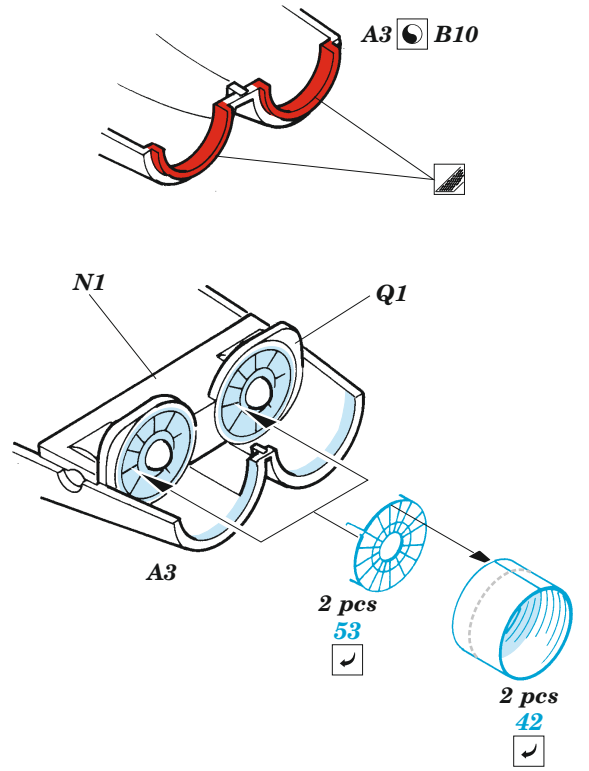

EA-18G

eduard

73 674

1/72

detail set for 1/72 HASEGAWA kit • sada detailů pro stavebnici 1/72 HASEGAWA

film

SS 674 + 73 674
EA-18G interior

- APPLY EXPRESS MASK AND PAINT BEFORE GLUING
POUŽIT EXPRESS MASK NABARVIT PŘED SLEPENÍM
- SYMMETRICAL ASSEMBLY
SYMETRICKÁ MONTÁŽ
- REMOVE
ODSTRANIT
- GRIND
OBROUSIT
- DRILL HOLE
VRTAT OTVOR
- BEND
OHNOUT
- OPTION
VOLBA
- REPLACE
NAHRADIT
- COLORED ETCHED PARTS
LEPTANÉ BAREVNÉ DÍLY
- ETCHED PARTS
LEPTANÉ NEBAREVNÉ DÍLY
- ORIGINAL KIT PARTS
PŮVODNÍ DÍLY STAVEBNICE

ORIGINAL KIT PARTS
PŮVODNÍ DÍLY STAVEBNICE

PHOTO-ETCHED PARTS
LEPTANÉ DÍLY

PARTS TO BE REMOVED
DÍLY K ODSTRANĚNÍ

FILL
TMELIT

2 Sets

SEE YOUR REFERENCES!

2 sets