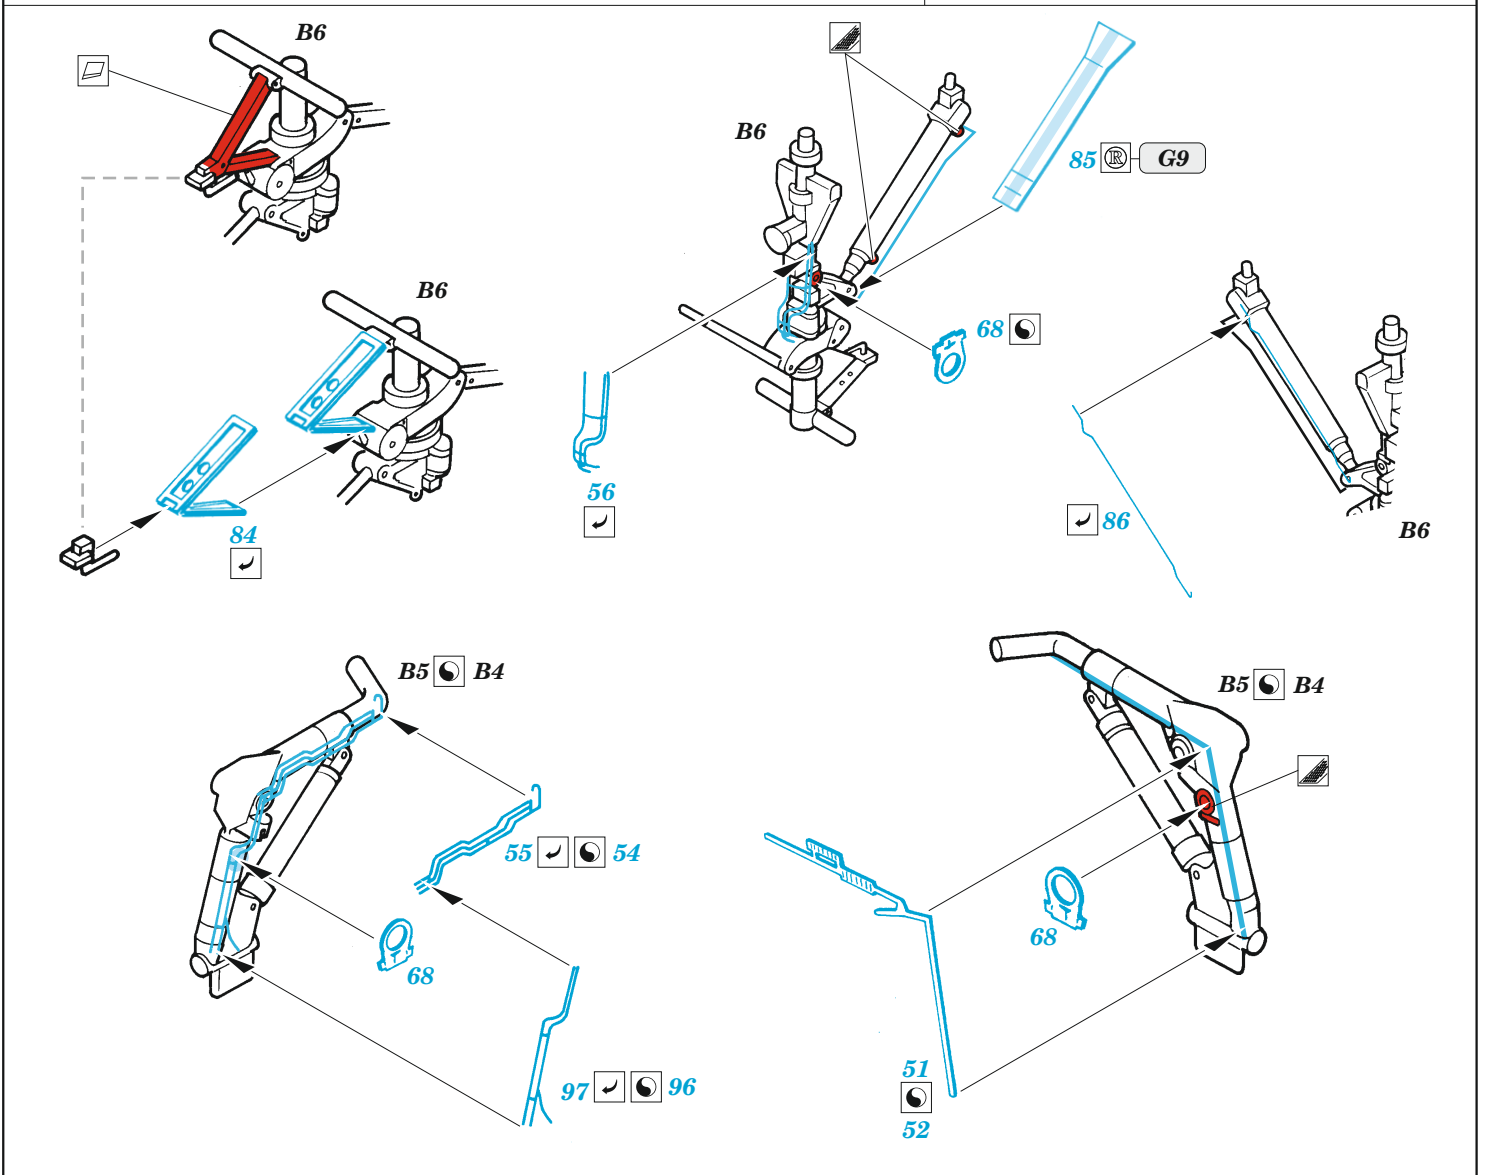

EA-18G

eduard

73 674

1/72

detail set for 1/72 HASEGAWA kit • sada detailů pro stavebnici 1/72 HASEGAWA

film

SS 674 + 73 674
EA-18G interior

- APPLY EXPRESS MASK AND PAINT BEFORE GLUING
POUŽIT EXPRESS MASK NABARVIT PŘED SLEPENÍM
- SYMMETRICAL ASSEMBLY
SYMETRICKÁ MONTÁŽ
- REMOVE
ODSTRANIT
- GRIND
OBROUSIT
- DRILL HOLE
VRTAT OTVOR
- BEND
OHNOUT
- OPTION
VOLBA
- REPLACE
NAHRADIT
- COLORED ETCHED PARTS
LEPTANÉ BAREVNÉ DÍLY
- ETCHED PARTS
LEPTANÉ NEBAREVNÉ DÍLY
- ORIGINAL KIT PARTS
PŮVODNÍ DÍLY STAVEBNICE

ORIGINAL KIT PARTS
PŮVODNÍ DÍLY STAVEBNICE

PHOTO-ETCHED PARTS
LEPTANÉ DÍLY

PARTS TO BE REMOVED
DÍLY K ODSTRANĚNÍ

FILL
TMELIT

2 Sets

SEE YOUR REFERENCES!

2 sets