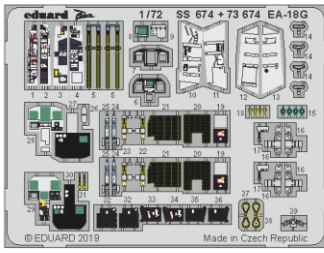

EA-18G

eduard

73 674

1/72

detail set for 1/72 HASEGAWA kit • sada detailů pro stavebnici 1/72 HASEGAWA

film

SS 674 + 73 674
EA-18G interior

- APPLY EXPRESS MASK AND PAINT BEFORE GLUING
POUŽIT EXPRESS MASK NABARVIT PŘED SLEPENÍM
- SYMMETRICAL ASSEMBLY
SYMETRICKÁ MONTÁŽ
- REMOVE
ODSTRANIT
- GRIND
OBROUSIT
- DRILL HOLE
VRTAT OTVOR
- BEND
OHNOUT
- OPTION
VOLBA
- REPLACE
NAHRADIT
- COLORED ETCHED PARTS
LEPTANÉ BAREVNÉ DÍLY
- ETCHED PARTS
LEPTANÉ NEBAREVNÉ DÍLY
- ORIGINAL KIT PARTS
PŮVODNÍ DÍLY STAVEBNICE

ORIGINAL KIT PARTS
PŮVODNÍ DÍLY STAVEBNICE

PHOTO-ETCHED PARTS
LEPTANÉ DÍLY

PARTS TO BE REMOVED
DÍLY K ODSTRANĚNÍ

FILL
TMELIT

2 Sets

SEE YOUR REFERENCES!

2 sets