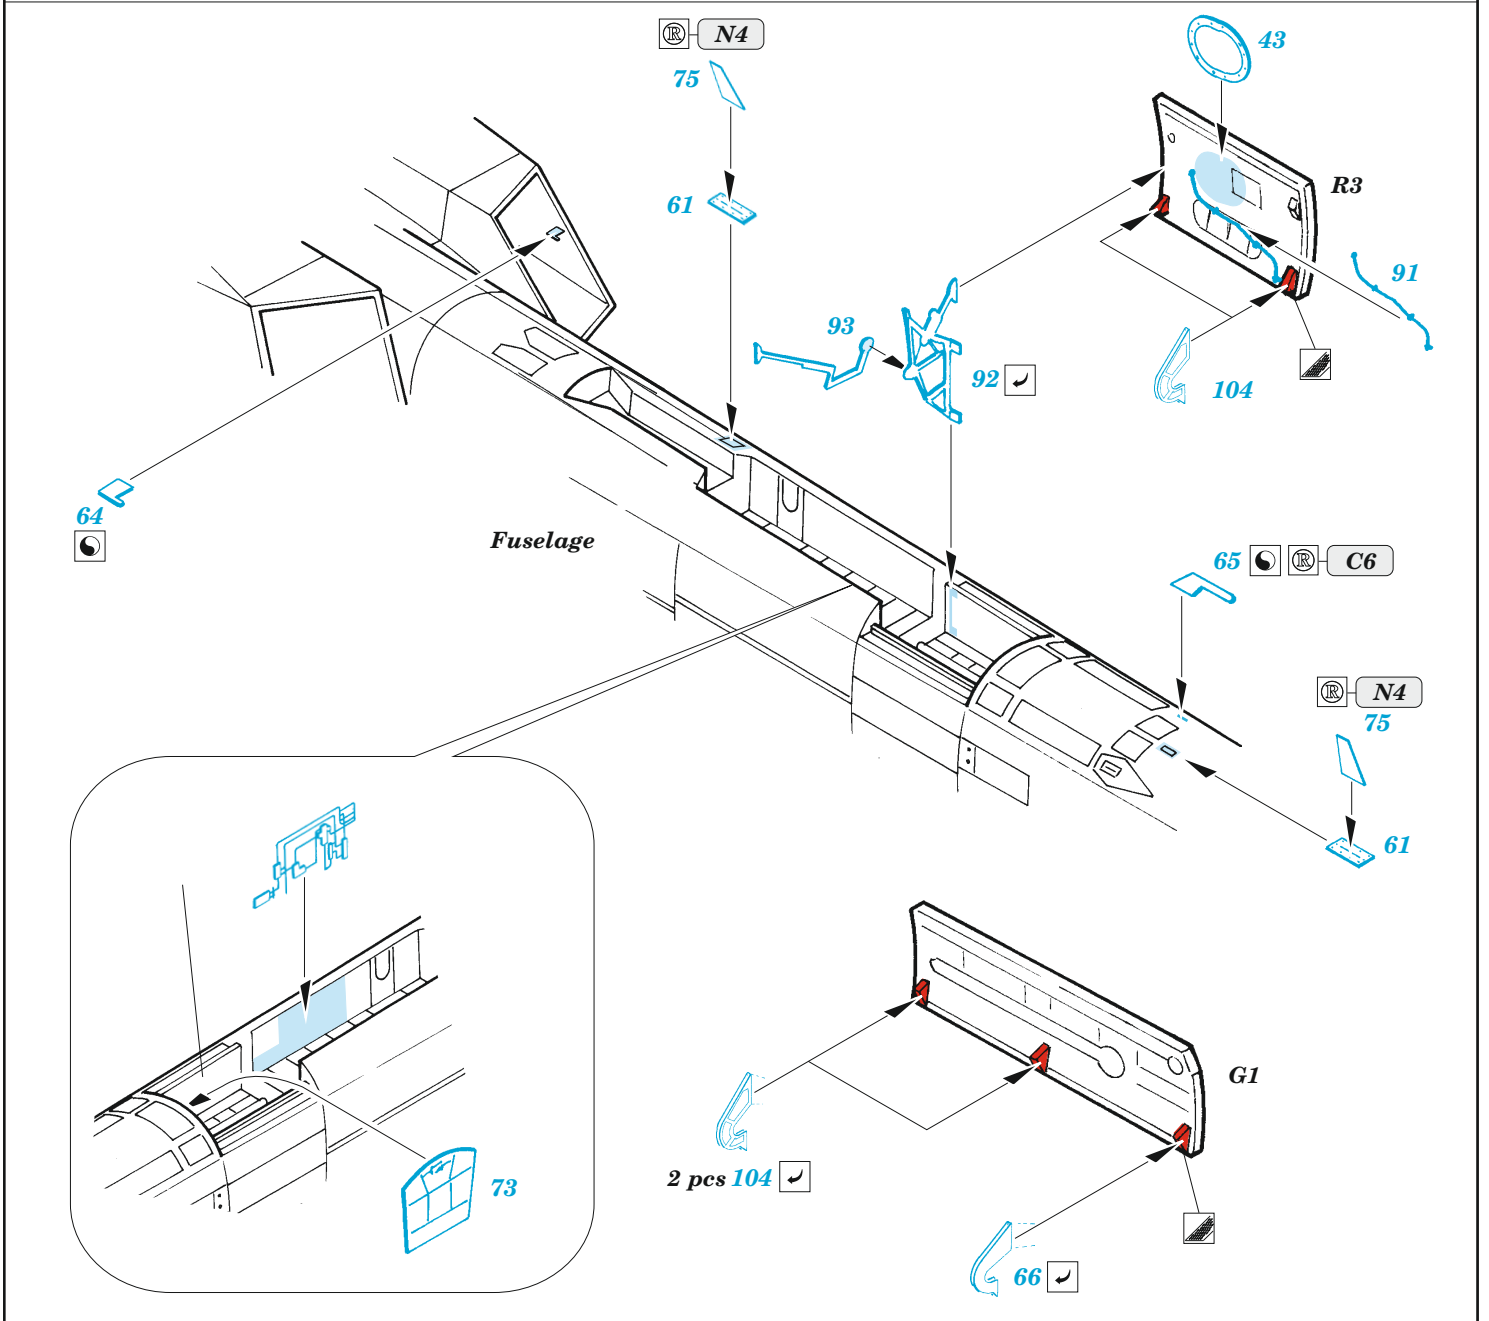

EA-18G

eduard

73 674

1/72

detail set for 1/72 HASEGAWA kit • sada detailů pro stavebnici 1/72 HASEGAWA

film

SS 674 + 73 674
EA-18G interior

- APPLY EXPRESS MASK AND PAINT BEFORE GLUING
POUŽIT EXPRESS MASK NABARVIT PŘED SLEPENÍM
- SYMMETRICAL ASSEMBLY
SYMETRICKÁ MONTÁŽ
- REMOVE
ODSTRANIT
- GRIND
OBROUSIT
- DRILL HOLE
VRTAT OTVOR
- BEND
OHNOUT
- OPTION
VOLBA
- REPLACE
NAHRADIT
- COLORED ETCHED PARTS
LEPTANÉ BAREVNÉ DÍLY
- ETCHED PARTS
LEPTANÉ NEBAREVNÉ DÍLY
- ORIGINAL KIT PARTS
PŮVODNÍ DÍLY STAVEBNICE

ORIGINAL KIT PARTS
PŮVODNÍ DÍLY STAVEBNICE

PHOTO-ETCHED PARTS
LEPTANÉ DÍLY

PARTS TO BE REMOVED
DÍLY K ODSTRANĚNÍ

FILL
TMELIT

2 Sets

SEE YOUR REFERENCES!

2 sets