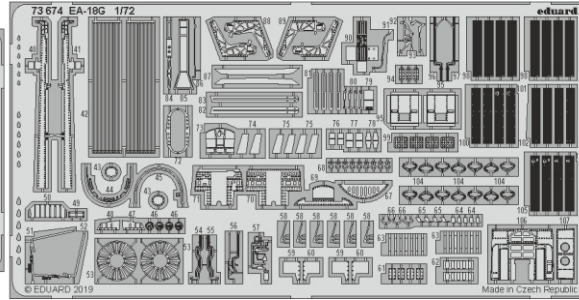

EA-18G

eduard

73 674

1/72

detail set for 1/72 HASEGAWA kit • sada detailů pro stavebnici 1/72 HASEGAWA

film

SS 674 + 73 674
EA-18G interior

- APPLY EXPRESS MASK AND PAINT BEFORE GLUING
POUŽIT EXPRESS MASK NABARVIT PŘED SLEPENÍM
- SYMMETRICAL ASSEMBLY
SYMETRICKÁ MONTÁŽ
- REMOVE
ODSTRANIT
- GRIND
OBROUSIT
- DRILL HOLE
VRTAT OTVOR
- BEND
OHNOUT
- OPTION
VOLBA
- REPLACE
NAHRADIT
- COLORED ETCHED PARTS
LEPTANÉ BAREVNÉ DÍLY
- ETCHED PARTS
LEPTANÉ NEBAREVNÉ DÍLY
- ORIGINAL KIT PARTS
PŮVODNÍ DÍLY STAVEBNICE

ORIGINAL KIT PARTS
PŮVODNÍ DÍLY STAVEBNICE

PHOTO-ETCHED PARTS
LEPTANÉ DÍLY

PARTS TO BE REMOVED
DÍLY K ODSTRANĚNÍ

FILL
TMELIT

2 Sets

SEE YOUR REFERENCES!

2 sets