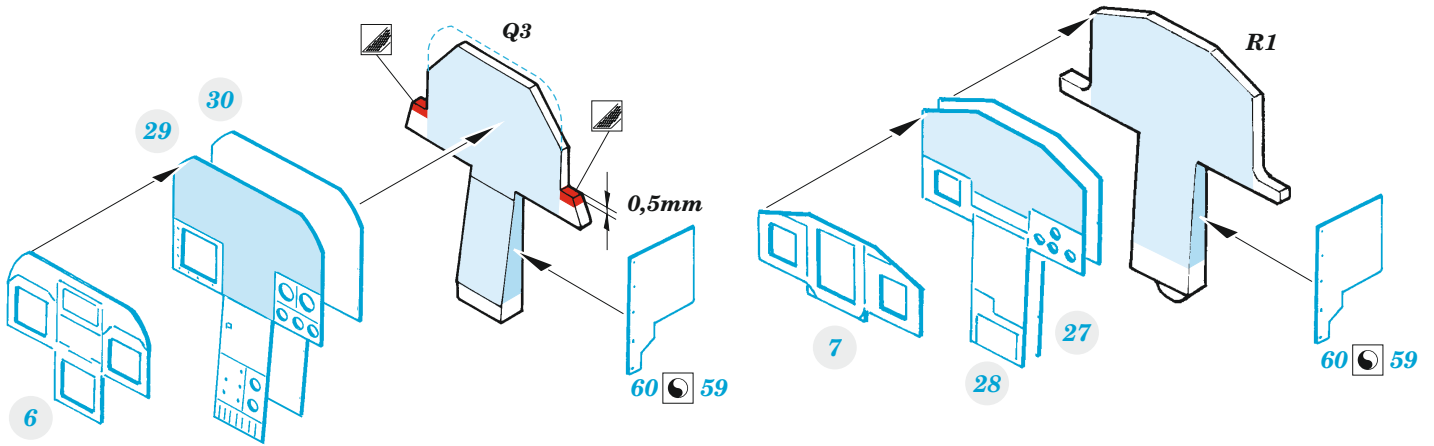

EA-18G

eduard

73 674

1/72

detail set for 1/72 HASEGAWA kit • sada detailů pro stavebnici 1/72 HASEGAWA

film

SS 674 + 73 674
EA-18G interior

- APPLY EXPRESS MASK AND PAINT BEFORE GLUING
POUŽIT EXPRESS MASK NABARVIT PŘED SLEPENÍM
- SYMMETRICAL ASSEMBLY
SYMETRICKÁ MONTÁŽ
- REMOVE
ODSTRANIT
- GRIND
OBROUSIT
- DRILL HOLE
VRTAT OTVOR
- BEND
OHNOUT
- OPTION
VOLBA
- REPLACE
NAHRADIT
- COLORED ETCHED PARTS
LEPTANÉ BAREVNÉ DÍLY
- ETCHED PARTS
LEPTANÉ NEBAREVNÉ DÍLY
- ORIGINAL KIT PARTS
PŮVODNÍ DÍLY STAVEBNICE

ORIGINAL KIT PARTS
PŮVODNÍ DÍLY STAVEBNICE

PHOTO-ETCHED PARTS
LEPTANÉ DÍLY

PARTS TO BE REMOVED
DÍLY K ODSTRANĚNÍ

FILL
TMELIT

2 Sets

SEE YOUR REFERENCES!

2 sets