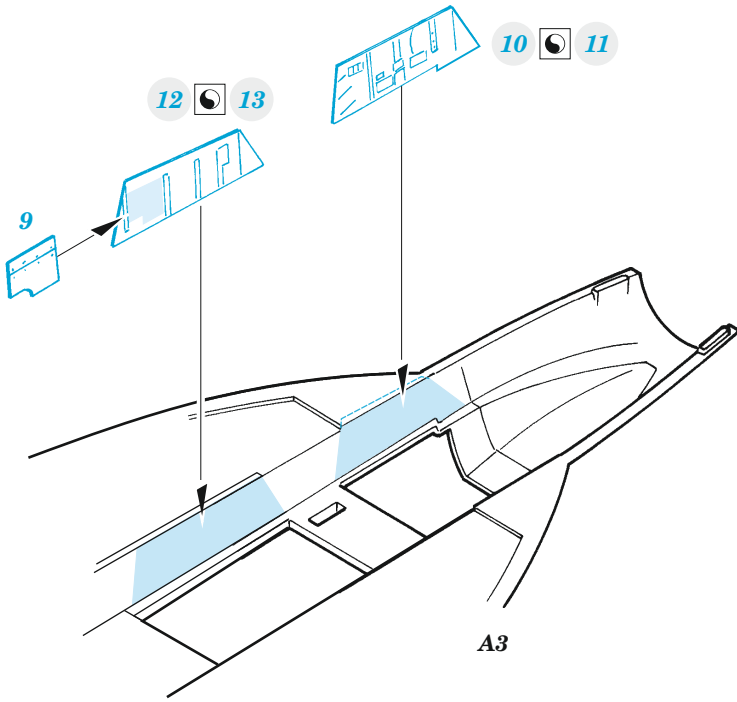

EA-18G

eduard

73 674

1/72

detail set for 1/72 HASEGAWA kit • sada detailů pro stavebnici 1/72 HASEGAWA

film

SS 674 + 73 674
EA-18G interior

- APPLY EXPRESS MASK AND PAINT BEFORE GLUING
POUŽIT EXPRESS MASK NABARVIT PŘED SLEPENÍM
- SYMMETRICAL ASSEMBLY
SYMETRICKÁ MONTÁŽ
- REMOVE
ODSTRANIT
- GRIND
OBROUSIT
- DRILL HOLE
VRTAT OTVOR
- BEND
OHNOUT
- OPTION
VOLBA
- REPLACE
NAHRADIT
- COLORED ETCHED PARTS
LEPTANÉ BAREVNÉ DÍLY
- ETCHED PARTS
LEPTANÉ NEBAREVNÉ DÍLY
- ORIGINAL KIT PARTS
PŮVODNÍ DÍLY STAVEBNICE

ORIGINAL KIT PARTS
PŮVODNÍ DÍLY STAVEBNICE

PHOTO-ETCHED PARTS
LEPTANÉ DÍLY

PARTS TO BE REMOVED
DÍLY K ODSTRANĚNÍ

FILL
TMELIT

2 Sets

SEE YOUR REFERENCES!

2 sets