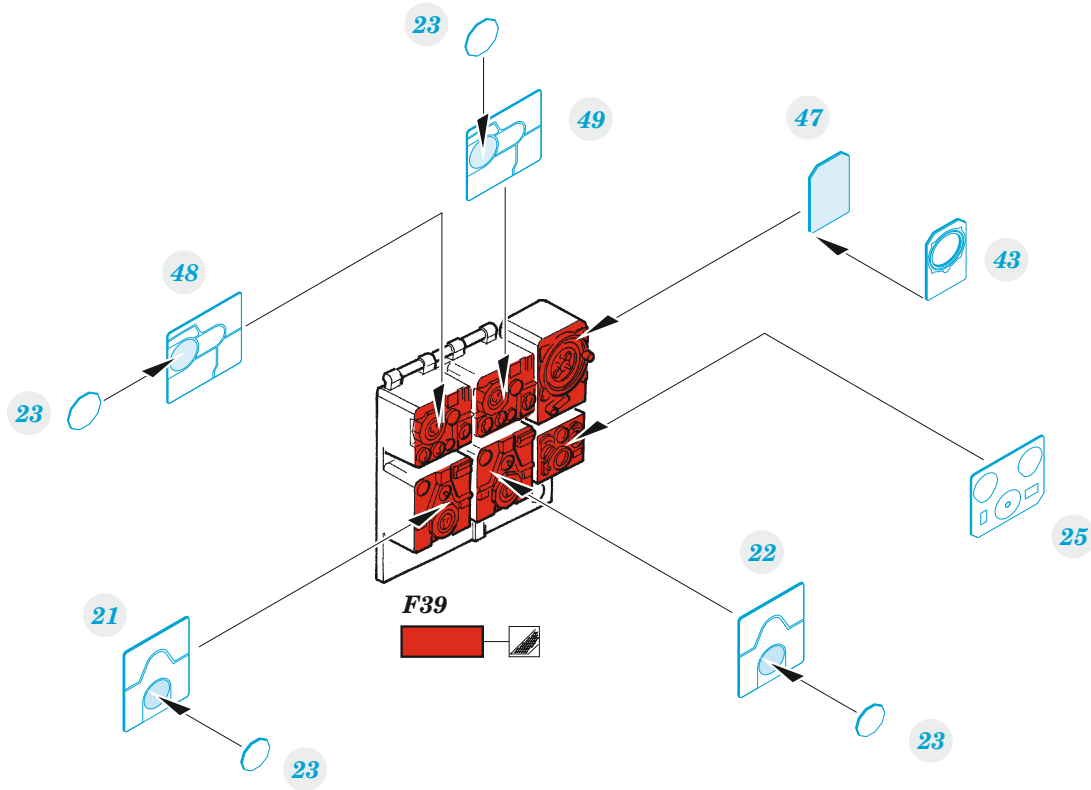

Bf 110D interior

eduard
49 1106

1/48

detail set for DRAGON 1/48 kit • sada detailů pro stavebnici DRAGON 1/48

- APPLY EXPRESS MASK AND PAINT BEFORE GLUING
POUŽIT EXPRESS MASK NABARVIT PŘED SLEPENÍM
 - SYMMETRICAL ASSEMBLY
SYMETRICKÁ MONTÁŽ
 - REMOVE
ODSTRANIT
 - GRIND
OBRUSIT
 - DRILL HOLE
VRTAT OTVOR
 - COLORED ETCHED PARTS
LEPTANÉ BAREVNÉ DÍLY
 - ETCHED PARTS
LEPTANÉ NEBAREVNÉ DÍLY
 - ORIGINAL KIT PARTS
PŮVODNÍ DÍLY STAVEBNICE
- BEND
OHNOUT
 - OPTION
VOLBA
 - REPLACE
NAHRADIT

ORIGINAL KIT PARTS
PŮVODNÍ DÍLY STAVEBNICE

PHOTO-ETCHED PARTS
LEPTANÉ DÍLY

PARTS TO BE REMOVED
DÍLY K ODSTRANĚNÍ

FILL
TMELIT

∅ 0,5x1,0mm
plastic

F26 F27

Related products: FE 1107 Bf 110D seatbelts STEEL 1/48