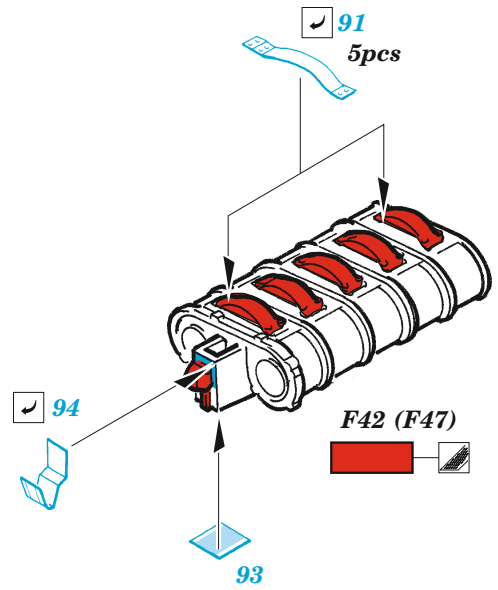

Bf 110D interior

eduard
49 1106

1/48

detail set for DRAGON 1/48 kit • sada detailů pro stavebnici DRAGON 1/48

- APPLY EXPRESS MASK AND PAINT BEFORE GLUING
POUŽIT EXPRESS MASK NABARVIT PŘED SLEPENÍM
 - SYMMETRICAL ASSEMBLY
SYMETRICKÁ MONTÁŽ
 - REMOVE
ODSTRANIT
 - GRIND
OBRUSIT
 - DRILL HOLE
VRTAT OTVOR
 - COLORED ETCHED PARTS
LEPTANÉ BAREVNÉ DÍLY
 - ETCHED PARTS
LEPTANÉ NEBAREVNÉ DÍLY
 - ORIGINAL KIT PARTS
PŮVODNÍ DÍLY STAVEBNICE
- BEND
OHNOUT
 - OPTION
VOLBA
 - REPLACE
NAHRADIT

ORIGINAL KIT PARTS
PŮVODNÍ DÍLY STAVEBNICE

PHOTO-ETCHED PARTS
LEPTANÉ DÍLY

PARTS TO BE REMOVED
DÍLY K ODSTRANĚNÍ

FILL
TMELIT

∅ 0,5x1,0mm
plastic

F26 F27

Related products: FE 1107 Bf 110D seatbelts STEEL 1/48