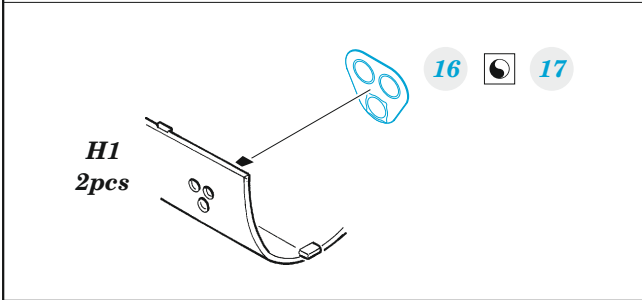

ORIGINAL KIT PARTS
PŮVODNÍ DÍLY STAVEBNICE

PHOTO-ETCHED PARTS
LEPTANÉ DÍLY

PARTS TO BE REMOVED
DÍLY K ODSTRANĚNÍ

FILL
TMELIT

∅ 0,5x1,0mm
plastic

F26 F27

Related products: FE 1107 Bf 110D seatbelts STEEL 1/48