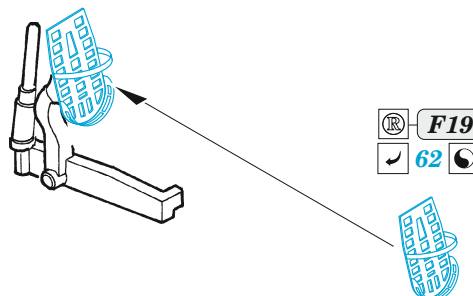

Bf 110D interior

eduard
49 1106

1/48

detail set for DRAGON 1/48 kit • sada detailů pro stavebnici DRAGON 1/48

- APPLY EXPRESS MASK AND PAINT BEFORE GLUING
POUŽIT EXPRESS MASK NABARVIT PŘED SLEPENÍM
 - SYMMETRICAL ASSEMBLY
SYMETRICKÁ MONTÁŽ
 - REMOVE
ODSTRANIT
 - GRIND
OBRUSIT
 - DRILL HOLE
VRTAT OTVOR
 - COLORED ETCHED PARTS
LEPTANÉ BAREVNÉ DÍLY
 - ETCHED PARTS
LEPTANÉ NEBAREVNÉ DÍLY
 - ORIGINAL KIT PARTS
PŮVODNÍ DÍLY STAVEBNICE
- BEND
OHNOUT
 - OPTION
VOLBA
 - REPLACE
NAHRADIT

ORIGINAL KIT PARTS
PŮVODNÍ DÍLY STAVEBNICE

PHOTO-ETCHED PARTS
LEPTANÉ DÍLY

PARTS TO BE REMOVED
DÍLY K ODSTRANĚNÍ

FILL
TMELIT

∅ 0,5x1,0mm
plastic

F26 F27

Related products: FE 1107 Bf 110D seatbelts STEEL 1/48