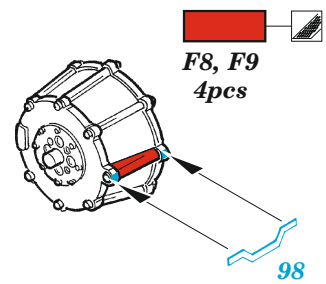

Bf 110D interior

eduard
49 1106

1/48

detail set for DRAGON 1/48 kit • sada detailů pro stavebnici DRAGON 1/48

- APPLY EXPRESS MASK AND PAINT BEFORE GLUING
POUŽIT EXPRESS MASK NABARVIT PŘED SLEPENÍM
 - SYMMETRICAL ASSEMBLY
SYMETRICKÁ MONTÁŽ
 - REMOVE
ODSTRANIT
 - GRIND
OBRUSIT
 - DRILL HOLE
VRTAT OTVOR
 - COLORED ETCHED PARTS
LEPTANÉ BAREVNÉ DÍLY
 - ETCHED PARTS
LEPTANÉ NEBAREVNÉ DÍLY
 - ORIGINAL KIT PARTS
PŮVODNÍ DÍLY STAVEBNICE
- BEND
OHNOUT
 - OPTION
VOLBA
 - REPLACE
NAHRADIT

ORIGINAL KIT PARTS
PŮVODNÍ DÍLY STAVEBNICE

PHOTO-ETCHED PARTS
LEPTANÉ DÍLY

PARTS TO BE REMOVED
DÍLY K ODSTRANĚNÍ

FILL
TMELIT

∅ 0,5x1,0mm
plastic

F26 F27

Related products: FE 1107 Bf 110D seatbelts STEEL 1/48