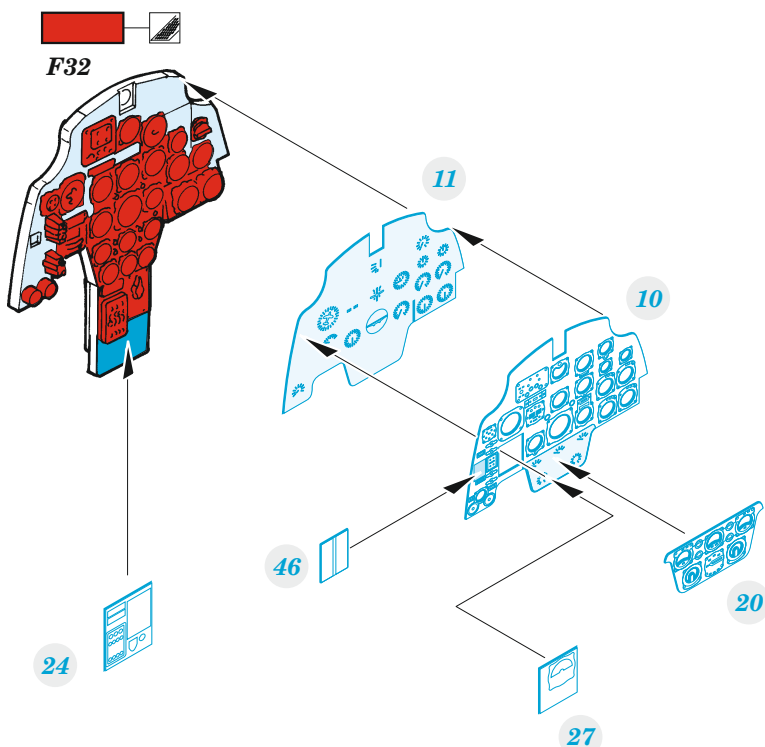

Bf 110D interior

eduard
49 1106

1/48

detail set for DRAGON 1/48 kit • sada detailů pro stavebnici DRAGON 1/48

- APPLY EXPRESS MASK AND PAINT BEFORE GLUING
POUŽIT EXPRESS MASK NABARVIT PŘED SLEPENÍM
 - SYMMETRICAL ASSEMBLY
SYMETRICKÁ MONTÁŽ
 - REMOVE
ODSTRANIT
 - GRIND
OBRUSIT
 - DRILL HOLE
VRTAT OTVOR
 - COLORED ETCHED PARTS
LEPTANÉ BAREVNÉ DÍLY
 - ETCHED PARTS
LEPTANÉ NEBAREVNÉ DÍLY
 - ORIGINAL KIT PARTS
PŮVODNÍ DÍLY STAVEBNICE
- BEND
OHNOUT
 - OPTION
VOLBA
 - REPLACE
NAHRADIT

ORIGINAL KIT PARTS
PŮVODNÍ DÍLY STAVEBNICE

PHOTO-ETCHED PARTS
LEPTANÉ DÍLY

PARTS TO BE REMOVED
DÍLY K ODSTRANĚNÍ

FILL
TMELIT

∅ 0,5x1,0mm
plastic

F26 F27

Related products: FE 1107 Bf 110D seatbelts STEEL 1/48