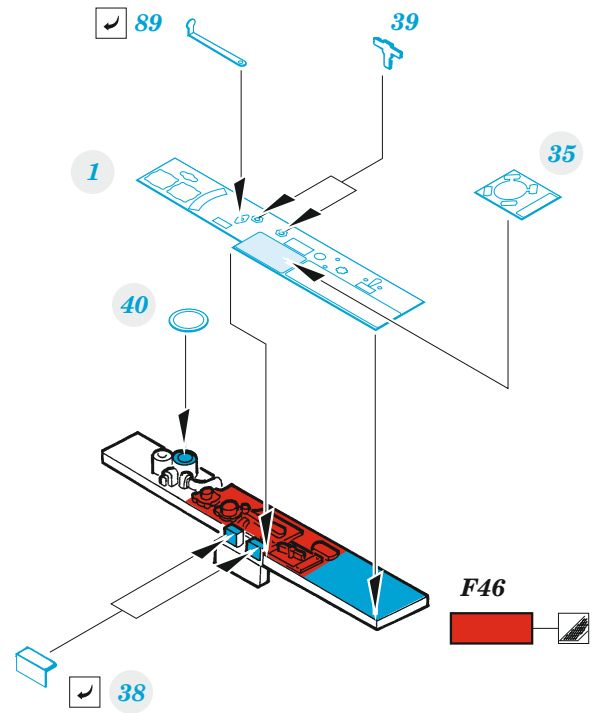

Bf 110D interior

eduard
49 1106

1/48

detail set for DRAGON 1/48 kit • sada detailů pro stavebnici DRAGON 1/48

- APPLY EXPRESS MASK AND PAINT BEFORE GLUING
POUŽIT EXPRESS MASK NABARVIT PŘED SLEPENÍM
 - SYMMETRICAL ASSEMBLY
SYMETRICKÁ MONTÁŽ
 - REMOVE
ODSTRANIT
 - GRIND
OBRUSIT
 - DRILL HOLE
VRTAT OTVOR
 - COLORED ETCHED PARTS
LEPTANÉ BAREVNÉ DÍLY
 - ETCHED PARTS
LEPTANÉ NEBAREVNÉ DÍLY
 - ORIGINAL KIT PARTS
PŮVODNÍ DÍLY STAVEBNICE
- BEND
OHNOUT
 - OPTION
VOLBA
 - REPLACE
NAHRADIT

ORIGINAL KIT PARTS
PŮVODNÍ DÍLY STAVEBNICE

PHOTO-ETCHED PARTS
LEPTANÉ DÍLY

PARTS TO BE REMOVED
DÍLY K ODSTRANĚNÍ

FILL
TMELIT

∅ 0,5x1,0mm
plastic

F26 F27

Related products: FE 1107 Bf 110D seatbelts STEEL 1/48