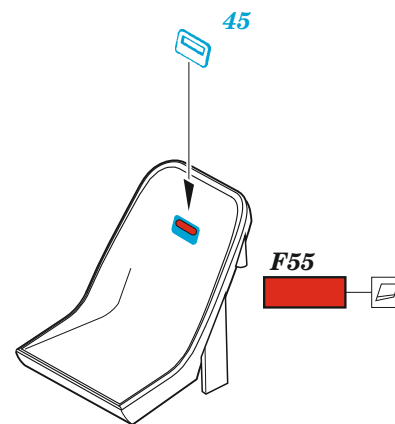

Bf 110D interior

eduard
49 1106

1/48

detail set for DRAGON 1/48 kit • sada detailů pro stavebnici DRAGON 1/48

- APPLY EXPRESS MASK AND PAINT BEFORE GLUING
POUŽIT EXPRESS MASK NABARVIT PŘED SLEPENÍM
 - SYMMETRICAL ASSEMBLY
SYMETRICKÁ MONTÁŽ
 - REMOVE
ODSTRANIT
 - GRIND
OBRUSIT
 - DRILL HOLE
VRTAT OTVOR
 - COLORED ETCHED PARTS
LEPTANÉ BAREVNÉ DÍLY
 - ETCHED PARTS
LEPTANÉ NEBAREVNÉ DÍLY
 - ORIGINAL KIT PARTS
PŮVODNÍ DÍLY STAVEBNICE
- BEND
OHNOUT
 - OPTION
VOLBA
 - REPLACE
NAHRADIT

ORIGINAL KIT PARTS
PŮVODNÍ DÍLY STAVEBNICE

PHOTO-ETCHED PARTS
LEPTANÉ DÍLY

PARTS TO BE REMOVED
DÍLY K ODSTRANĚNÍ

FILL
TMELIT

∅ 0,5x1,0mm
plastic

F26 F27

Related products: FE 1107 Bf 110D seatbelts STEEL 1/48