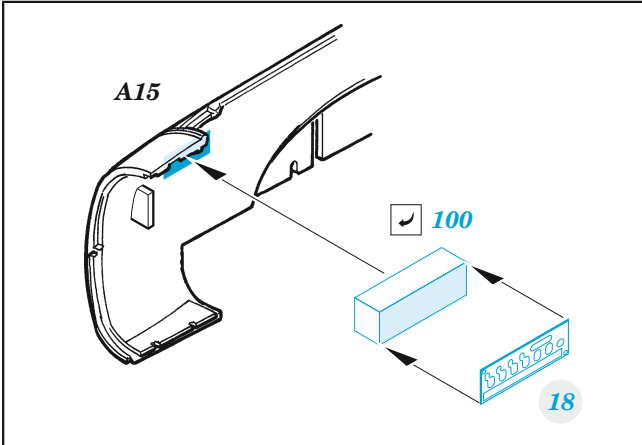

Bf 110D interior

eduard
49 1106

1/48

detail set for DRAGON 1/48 kit • sada detailů pro stavebnici DRAGON 1/48

- APPLY EXPRESS MASK AND PAINT BEFORE GLUING
POUŽIT EXPRESS MASK NABARVIT PŘED SLEPENÍM
 - SYMMETRICAL ASSEMBLY
SYMETRICKÁ MONTÁŽ
 - REMOVE
ODSTRANIT
 - GRIND
OBRUSIT
 - DRILL HOLE
VRTAT OTVOR
 - COLORED ETCHED PARTS
LEPTANÉ BAREVNÉ DÍLY
 - ETCHED PARTS
LEPTANÉ NEBAREVNÉ DÍLY
 - ORIGINAL KIT PARTS
PŮVODNÍ DÍLY STAVEBNICE
- BEND
OHNOUT
 - OPTION
VOLBA
 - REPLACE
NAHRADIT

ORIGINAL KIT PARTS
PŮVODNÍ DÍLY STAVEBNICE

PHOTO-ETCHED PARTS
LEPTANÉ DÍLY

PARTS TO BE REMOVED
DÍLY K ODSTRANĚNÍ

FILL
TMELIT

∅ 0,5x1,0mm
plastic

F26 F27

Related products: FE 1107 Bf 110D seatbelts STEEL 1/48