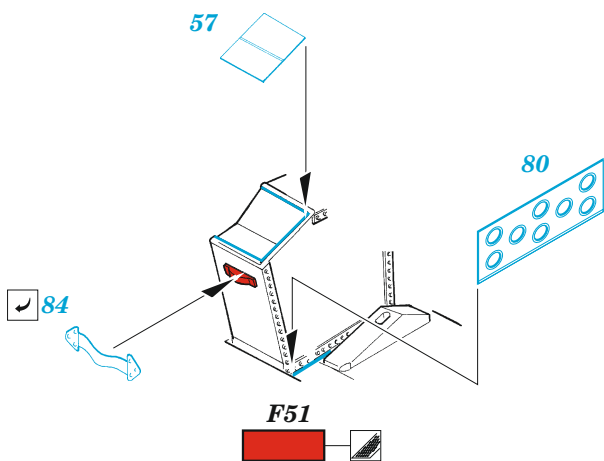

Bf 110D interior

eduard
49 1106

1/48

detail set for DRAGON 1/48 kit • sada detailů pro stavebnici DRAGON 1/48

- APPLY EXPRESS MASK AND PAINT BEFORE GLUING
POUŽIT EXPRESS MASK NABARVIT PŘED SLEPENÍM
 - SYMMETRICAL ASSEMBLY
SYMETRICKÁ MONTÁŽ
 - REMOVE
ODSTRANIT
 - GRIND
OBRUSIT
 - DRILL HOLE
VRTAT OTVOR
 - COLORED ETCHED PARTS
LEPTANÉ BAREVNÉ DÍLY
 - ETCHED PARTS
LEPTANÉ NEBAREVNÉ DÍLY
 - ORIGINAL KIT PARTS
PŮVODNÍ DÍLY STAVEBNICE
- BEND
OHNOUT
 - OPTION
VOLBA
 - REPLACE
NAHRADIT

ORIGINAL KIT PARTS
PŮVODNÍ DÍLY STAVEBNICE

PHOTO-ETCHED PARTS
LEPTANÉ DÍLY

PARTS TO BE REMOVED
DÍLY K ODSTRANĚNÍ

FILL
TMELIT

∅ 0,5x1,0mm
plastic

F26 F27

Related products: FE 1107 Bf 110D seatbelts STEEL 1/48