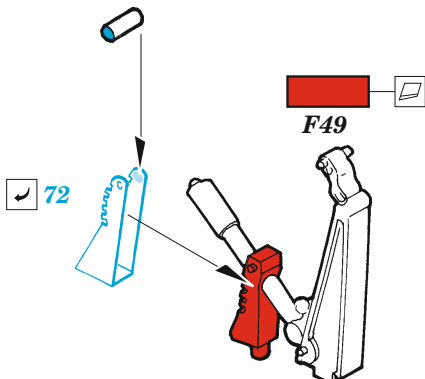

Bf 110D interior

eduard
49 1106

1/48

detail set for DRAGON 1/48 kit • sada detailů pro stavebnici DRAGON 1/48

- APPLY EXPRESS MASK AND PAINT BEFORE GLUING
POUŽIT EXPRESS MASK NABARVIT PŘED SLEPENÍM
 - SYMMETRICAL ASSEMBLY
SYMETRICKÁ MONTÁŽ
 - REMOVE
ODSTRANIT
 - GRIND
OBRUSIT
 - DRILL HOLE
VRTAT OTVOR
 - COLORED ETCHED PARTS
LEPTANÉ BAREVNÉ DÍLY
 - ETCHED PARTS
LEPTANÉ NEBAREVNÉ DÍLY
 - ORIGINAL KIT PARTS
PŮVODNÍ DÍLY STAVEBNICE
- BEND
OHNOUT
 - OPTION
VOLBA
 - REPLACE
NAHRADIT

ORIGINAL KIT PARTS
PŮVODNÍ DÍLY STAVEBNICE

PHOTO-ETCHED PARTS
LEPTANÉ DÍLY

PARTS TO BE REMOVED
DÍLY K ODSTRANĚNÍ

FILL
TMELIT

∅ 0,5x1,0mm
plastic

F26 F27

Related products: FE 1107 Bf 110D seatbelts STEEL 1/48