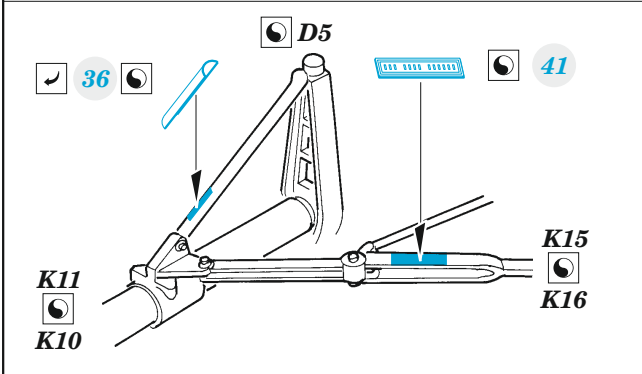

Bf 110D interior

eduard
49 1106

1/48

detail set for DRAGON 1/48 kit • sada detailů pro stavebnici DRAGON 1/48

- APPLY EXPRESS MASK AND PAINT BEFORE GLUING
POUŽIT EXPRESS MASK NABARVIT PŘED SLEPENÍM
 - SYMMETRICAL ASSEMBLY
SYMETRICKÁ MONTÁŽ
 - REMOVE
ODSTRANIT
 - GRIND
OBRUSIT
 - DRILL HOLE
VRTAT OTVOR
 - COLORED ETCHED PARTS
LEPTANÉ BAREVNÉ DÍLY
 - ETCHED PARTS
LEPTANÉ NEBAREVNÉ DÍLY
 - ORIGINAL KIT PARTS
PŮVODNÍ DÍLY STAVEBNICE
- BEND
OHNOUT
 - OPTION
VOLBA
 - REPLACE
NAHRADIT

ORIGINAL KIT PARTS
PŮVODNÍ DÍLY STAVEBNICE

PHOTO-ETCHED PARTS
LEPTANÉ DÍLY

PARTS TO BE REMOVED
DÍLY K ODSTRANĚNÍ

FILL
TMELIT

∅ 0,5x1,0mm
plastic

F26 F27

Related products: FE 1107 Bf 110D seatbelts STEEL 1/48