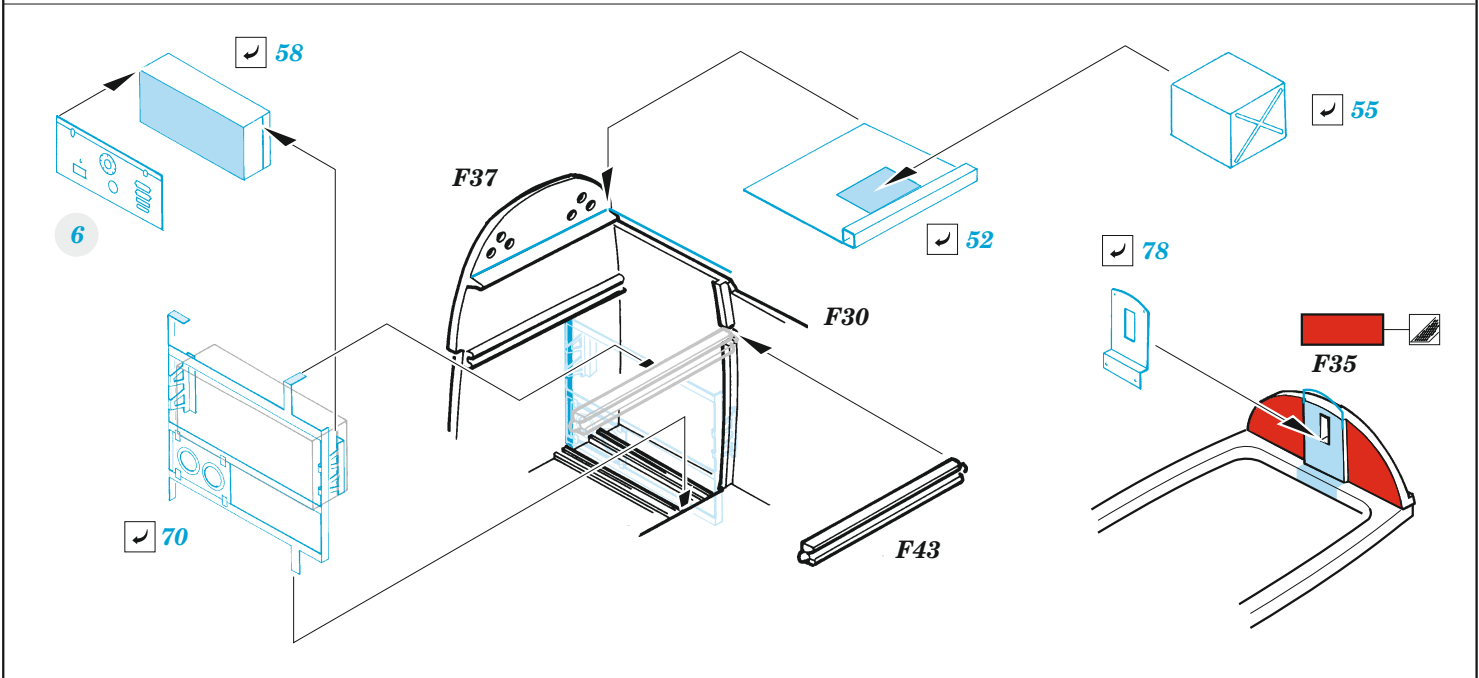

Bf 110D interior

eduard
49 1106

1/48

detail set for DRAGON 1/48 kit • sada detailů pro stavebnici DRAGON 1/48

- APPLY EXPRESS MASK AND PAINT BEFORE GLUING
POUŽIT EXPRESS MASK NABARVIT PŘED SLEPENÍM
 - SYMMETRICAL ASSEMBLY
SYMETRICKÁ MONTÁŽ
 - REMOVE
ODSTRANIT
 - GRIND
OBRUSIT
 - DRILL HOLE
VRTAT OTVOR
 - COLORED ETCHED PARTS
LEPTANÉ BAREVNÉ DÍLY
 - ETCHED PARTS
LEPTANÉ NEBAREVNÉ DÍLY
 - ORIGINAL KIT PARTS
PŮVODNÍ DÍLY STAVEBNICE
- BEND
OHNOUT
 - OPTION
VOLBA
 - REPLACE
NAHRADIT

ORIGINAL KIT PARTS
PŮVODNÍ DÍLY STAVEBNICE

PHOTO-ETCHED PARTS
LEPTANÉ DÍLY

PARTS TO BE REMOVED
DÍLY K ODSTRANĚNÍ

FILL
TMELIT

∅ 0,5x1,0mm
plastic

F26 F27

Related products: FE 1107 Bf 110D seatbelts STEEL 1/48