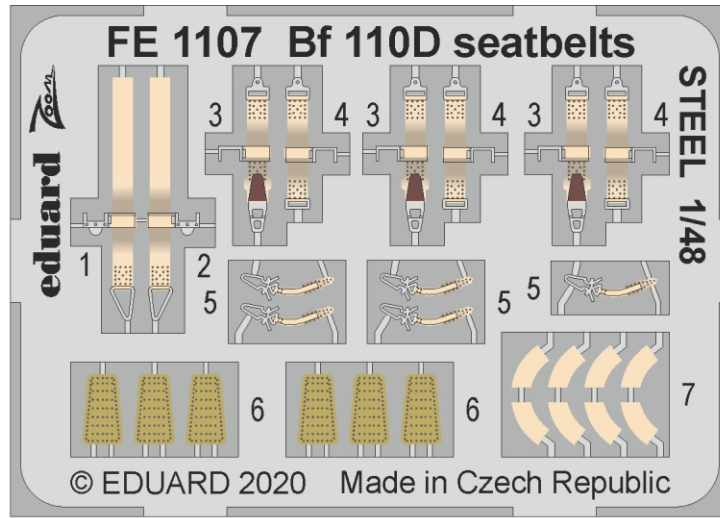

Bf 110D interior

eduard
49 1106

1/48

detail set for DRAGON 1/48 kit • sada detailů pro stavebnici DRAGON 1/48

- APPLY EXPRESS MASK AND PAINT BEFORE GLUING
POUŽIT EXPRESS MASK NABARVIT PŘED SLEPENÍM
 - SYMMETRICAL ASSEMBLY
SYMETRICKÁ MONTÁŽ
 - REMOVE
ODSTRANIT
 - GRIND
OBRUSIT
 - DRILL HOLE
VRTAT OTVOR
 - COLORED ETCHED PARTS
LEPTANÉ BAREVNÉ DÍLY
 - ETCHED PARTS
LEPTANÉ NEBAREVNÉ DÍLY
 - ORIGINAL KIT PARTS
PŮVODNÍ DÍLY STAVEBNICE
- BEND
OHNOUT
 - OPTION
VOLBA
 - REPLACE
NAHRADIT

ORIGINAL KIT PARTS
PŮVODNÍ DÍLY STAVEBNICE

PHOTO-ETCHED PARTS
LEPTANÉ DÍLY

PARTS TO BE REMOVED
DÍLY K ODSTRANĚNÍ

FILL
TMELIT

∅ 0,5x1,0mm
plastic

F26 F27

Related products: FE 1107 Bf 110D seatbelts STEEL 1/48