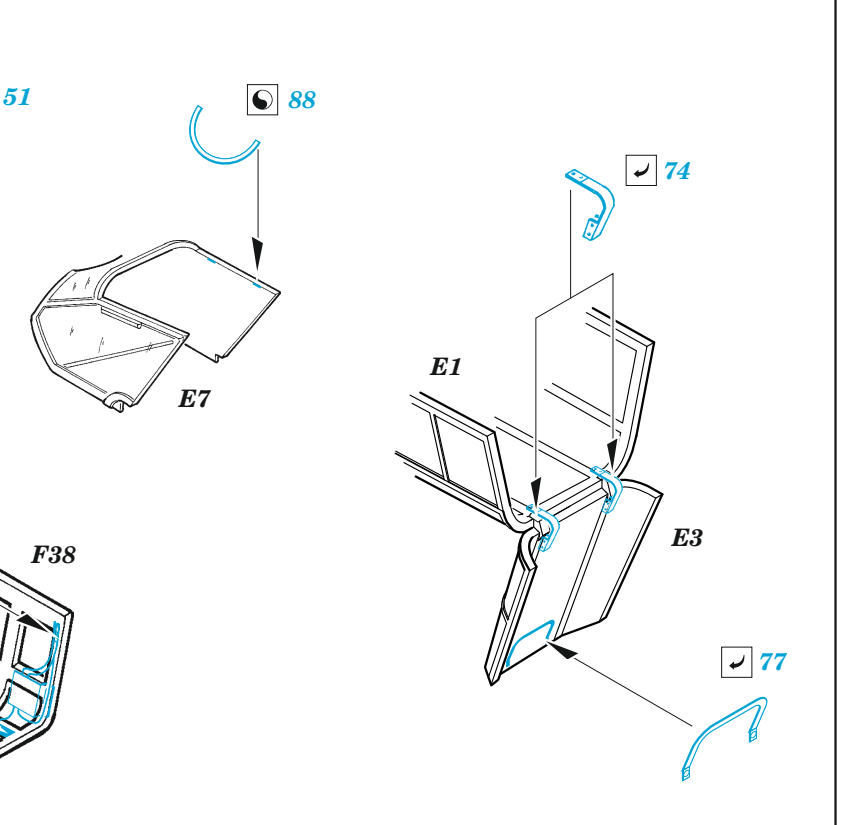

Bf 110D interior

eduard
49 1106

1/48

detail set for DRAGON 1/48 kit • sada detailů pro stavebnici DRAGON 1/48

- APPLY EXPRESS MASK AND PAINT BEFORE GLUING
POUŽIT EXPRESS MASK NABARVIT PŘED SLEPENÍM
 - SYMMETRICAL ASSEMBLY
SYMETRICKÁ MONTÁŽ
 - REMOVE
ODSTRANIT
 - GRIND
OBRUSIT
 - DRILL HOLE
VRTAT OTVOR
 - COLORED ETCHED PARTS
LEPTANÉ BAREVNÉ DÍLY
 - ETCHED PARTS
LEPTANÉ NEBAREVNÉ DÍLY
 - ORIGINAL KIT PARTS
PŮVODNÍ DÍLY STAVEBNICE
- BEND
OHNOUT
 - OPTION
VOLBA
 - REPLACE
NAHRADIT

ORIGINAL KIT PARTS
PŮVODNÍ DÍLY STAVEBNICE

PHOTO-ETCHED PARTS
LEPTANÉ DÍLY

PARTS TO BE REMOVED
DÍLY K ODSTRANĚNÍ

FILL
TMELIT

∅ 0,5x1,0mm
plastic

F26 F27

Related products: FE 1107 Bf 110D seatbelts STEEL 1/48