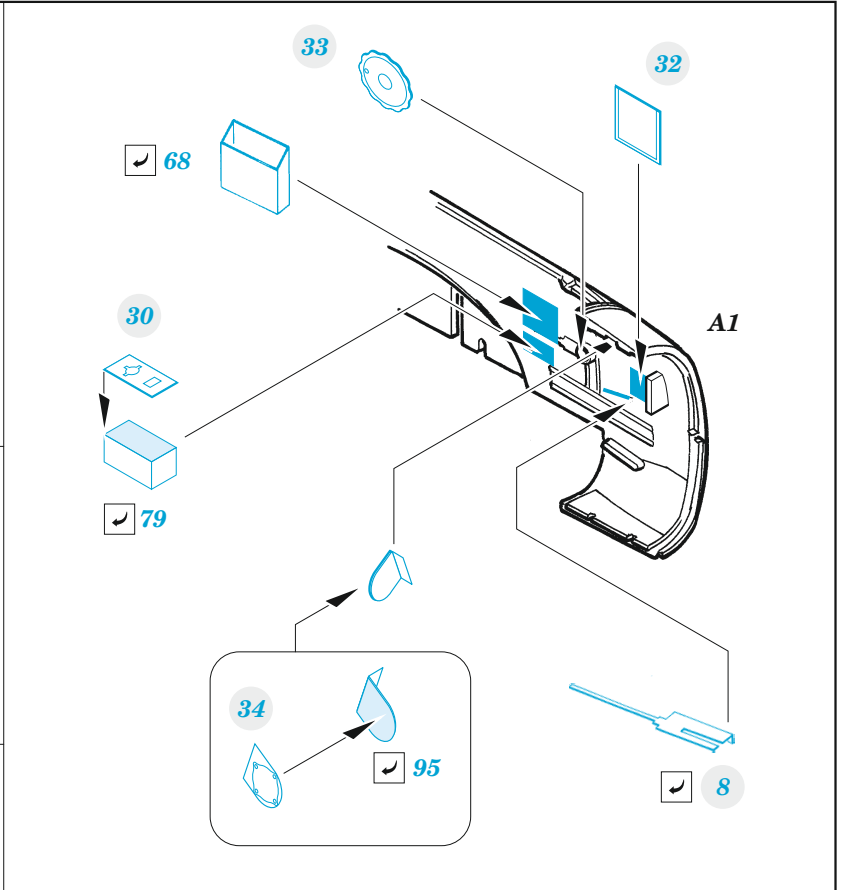

Bf 110D interior

eduard
49 1106

1/48

detail set for DRAGON 1/48 kit • sada detailů pro stavebnici DRAGON 1/48

- APPLY EXPRESS MASK AND PAINT BEFORE GLUING
POUŽIT EXPRESS MASK NABARVIT PŘED SLEPENÍM
 - SYMMETRICAL ASSEMBLY
SYMETRICKÁ MONTÁŽ
 - REMOVE
ODSTRANIT
 - GRIND
OBRUSIT
 - DRILL HOLE
VRTAT OTVOR
 - COLORED ETCHED PARTS
LEPTANÉ BAREVNÉ DÍLY
 - ETCHED PARTS
LEPTANÉ NEBAREVNÉ DÍLY
 - ORIGINAL KIT PARTS
PŮVODNÍ DÍLY STAVEBNICE
- BEND
OHNOUT
 - OPTION
VOLBA
 - REPLACE
NAHRADIT

ORIGINAL KIT PARTS
PŮVODNÍ DÍLY STAVEBNICE

PHOTO-ETCHED PARTS
LEPTANÉ DÍLY

PARTS TO BE REMOVED
DÍLY K ODSTRANĚNÍ

FILL
TMELIT

∅ 0,5x1,0mm
plastic

F26 F27

Related products: FE 1107 Bf 110D seatbelts STEEL 1/48