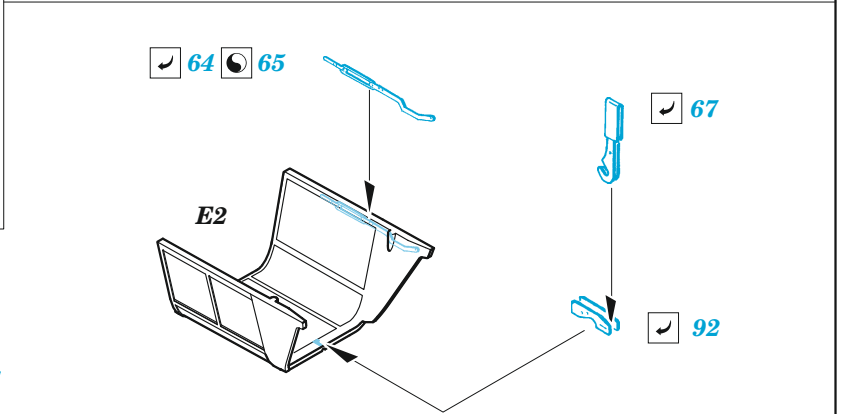

Bf 110D interior

eduard
49 1106

1/48

detail set for DRAGON 1/48 kit • sada detailů pro stavebnici DRAGON 1/48

- APPLY EXPRESS MASK AND PAINT BEFORE GLUING
POUŽIT EXPRESS MASK NABARVIT PŘED SLEPENÍM
 - SYMMETRICAL ASSEMBLY
SYMETRICKÁ MONTÁŽ
 - REMOVE
ODSTRANIT
 - GRIND
OBRUSIT
 - DRILL HOLE
VRTAT OTVOR
 - COLORED ETCHED PARTS
LEPTANÉ BAREVNÉ DÍLY
 - ETCHED PARTS
LEPTANÉ NEBAREVNÉ DÍLY
 - ORIGINAL KIT PARTS
PŮVODNÍ DÍLY STAVEBNICE
- BEND
OHNOUT
 - OPTION
VOLBA
 - REPLACE
NAHRADIT

ORIGINAL KIT PARTS
PŮVODNÍ DÍLY STAVEBNICE

PHOTO-ETCHED PARTS
LEPTANÉ DÍLY

PARTS TO BE REMOVED
DÍLY K ODSTRANĚNÍ

FILL
TMELIT

∅ 0,5x1,0mm
plastic

F26 F27

Related products: FE 1107 Bf 110D seatbelts STEEL 1/48