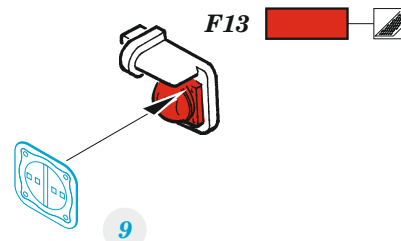

Bf 110D interior

eduard
49 1106

1/48

detail set for DRAGON 1/48 kit • sada detailů pro stavebnici DRAGON 1/48

- APPLY EXPRESS MASK AND PAINT BEFORE GLUING
POUŽIT EXPRESS MASK NABARVIT PŘED SLEPENÍM
 - SYMMETRICAL ASSEMBLY
SYMETRICKÁ MONTÁŽ
 - REMOVE
ODSTRANIT
 - GRIND
OBRUSIT
 - DRILL HOLE
VRTAT OTVOR
 - COLORED ETCHED PARTS
LEPTANÉ BAREVNÉ DÍLY
 - ETCHED PARTS
LEPTANÉ NEBAREVNÉ DÍLY
 - ORIGINAL KIT PARTS
PŮVODNÍ DÍLY STAVEBNICE
- BEND
OHNOUT
 - OPTION
VOLBA
 - REPLACE
NAHRADIT

ORIGINAL KIT PARTS
PŮVODNÍ DÍLY STAVEBNICE

PHOTO-ETCHED PARTS
LEPTANÉ DÍLY

PARTS TO BE REMOVED
DÍLY K ODSTRANĚNÍ

FILL
TMELIT

∅ 0,5x1,0mm
plastic

F26 F27

Related products: FE 1107 Bf 110D seatbelts STEEL 1/48