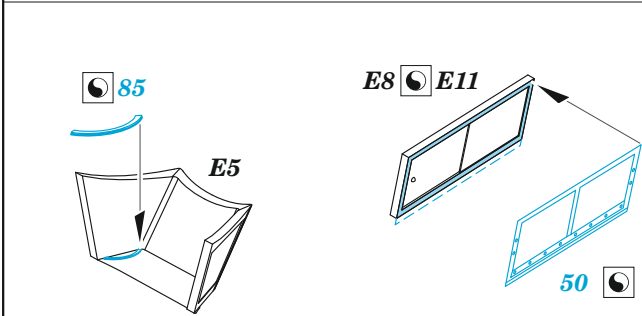

Bf 110D interior

eduard
49 1106

1/48

detail set for DRAGON 1/48 kit • sada detailů pro stavebnici DRAGON 1/48

- APPLY EXPRESS MASK AND PAINT BEFORE GLUING
POUŽIT EXPRESS MASK NABARVIT PŘED SLEPENÍM
 - SYMMETRICAL ASSEMBLY
SYMETRICKÁ MONTÁŽ
 - REMOVE
ODSTRANIT
 - GRIND
OBRUSIT
 - DRILL HOLE
VRTAT OTVOR
 - COLORED ETCHED PARTS
LEPTANÉ BAREVNÉ DÍLY
 - ETCHED PARTS
LEPTANÉ NEBAREVNÉ DÍLY
 - ORIGINAL KIT PARTS
PŮVODNÍ DÍLY STAVEBNICE
- BEND
OHNOUT
 - OPTION
VOLBA
 - REPLACE
NAHRADIT

ORIGINAL KIT PARTS
PŮVODNÍ DÍLY STAVEBNICE

PHOTO-ETCHED PARTS
LEPTANÉ DÍLY

PARTS TO BE REMOVED
DÍLY K ODSTRANĚNÍ

FILL
TMELIT

∅ 0,5x1,0mm
plastic

F26 F27

Related products: FE 1107 Bf 110D seatbelts STEEL 1/48