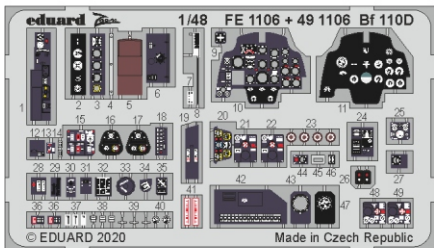

Bf 110D interior

eduard
49 1106

1/48

detail set for DRAGON 1/48 kit • sada detailů pro stavebnici DRAGON 1/48

- APPLY EXPRESS MASK AND PAINT BEFORE GLUING
POUŽIT EXPRESS MASK NABARVIT PŘED SLEPENÍM
 - SYMMETRICAL ASSEMBLY
SYMETRICKÁ MONTÁŽ
 - REMOVE
ODSTRANIT
 - GRIND
OBRUSIT
 - DRILL HOLE
VRTAT OTVOR
 - COLORED ETCHED PARTS
LEPTANÉ BAREVNÉ DÍLY
 - ETCHED PARTS
LEPTANÉ NEBAREVNÉ DÍLY
 - ORIGINAL KIT PARTS
PŮVODNÍ DÍLY STAVEBNICE
- BEND
OHNOUT
 - OPTION
VOLBA
 - REPLACE
NAHRADIT

ORIGINAL KIT PARTS
PŮVODNÍ DÍLY STAVEBNICE

PHOTO-ETCHED PARTS
LEPTANÉ DÍLY

PARTS TO BE REMOVED
DÍLY K ODSTRANĚNÍ

FILL
TMELIT

∅ 0,5x1,0mm
plastic

F26 F27

Related products: FE 1107 Bf 110D seatbelts STEEL 1/48