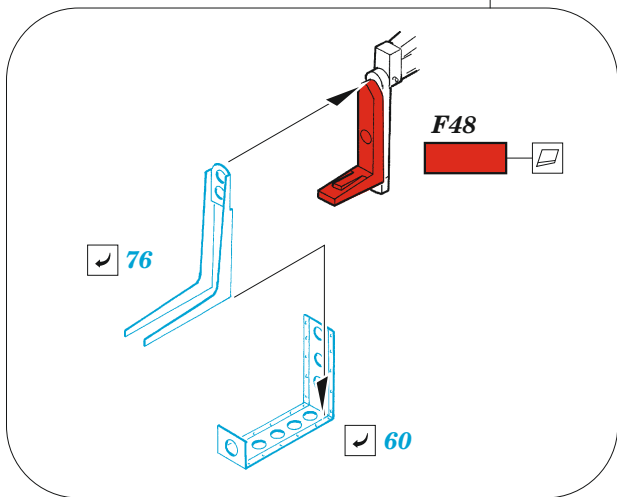

Bf 110D interior

eduard
49 1106

1/48

detail set for DRAGON 1/48 kit • sada detailů pro stavebnici DRAGON 1/48

- APPLY EXPRESS MASK AND PAINT BEFORE GLUING
POUŽIT EXPRESS MASK NABARVIT PŘED SLEPENÍM
 - SYMMETRICAL ASSEMBLY
SYMETRICKÁ MONTÁŽ
 - REMOVE
ODSTRANIT
 - GRIND
OBRUSIT
 - DRILL HOLE
VRTAT OTVOR
 - COLORED ETCHED PARTS
LEPTANÉ BAREVNÉ DÍLY
 - ETCHED PARTS
LEPTANÉ NEBAREVNÉ DÍLY
 - ORIGINAL KIT PARTS
PŮVODNÍ DÍLY STAVEBNICE
- BEND
OHNOUT
 - OPTION
VOLBA
 - REPLACE
NAHRADIT

ORIGINAL KIT PARTS
PŮVODNÍ DÍLY STAVEBNICE

PHOTO-ETCHED PARTS
LEPTANÉ DÍLY

PARTS TO BE REMOVED
DÍLY K ODSTRANĚNÍ

FILL
TMELIT

∅ 0,5x1,0mm
plastic

F26 F27

Related products: FE 1107 Bf 110D seatbelts STEEL 1/48