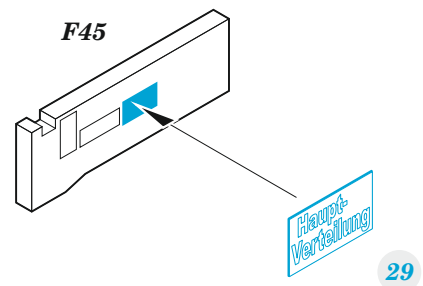

Bf 110D interior

eduard
49 1106

1/48

detail set for DRAGON 1/48 kit • sada detailů pro stavebnici DRAGON 1/48

- APPLY EXPRESS MASK AND PAINT BEFORE GLUING
POUŽIT EXPRESS MASK NABARVIT PŘED SLEPENÍM
 - SYMMETRICAL ASSEMBLY
SYMETRICKÁ MONTÁŽ
 - REMOVE
ODSTRANIT
 - GRIND
OBRUSIT
 - DRILL HOLE
VRTAT OTVOR
 - COLORED ETCHED PARTS
LEPTANÉ BAREVNÉ DÍLY
 - ETCHED PARTS
LEPTANÉ NEBAREVNÉ DÍLY
 - ORIGINAL KIT PARTS
PŮVODNÍ DÍLY STAVEBNICE
- BEND
OHNOUT
 - OPTION
VOLBA
 - REPLACE
NAHRADIT

ORIGINAL KIT PARTS
PŮVODNÍ DÍLY STAVEBNICE

PHOTO-ETCHED PARTS
LEPTANÉ DÍLY

PARTS TO BE REMOVED
DÍLY K ODSTRANĚNÍ

FILL
TMELIT

∅ 0,5x1,0mm
plastic

F26 F27

Related products: FE 1107 Bf 110D seatbelts STEEL 1/48