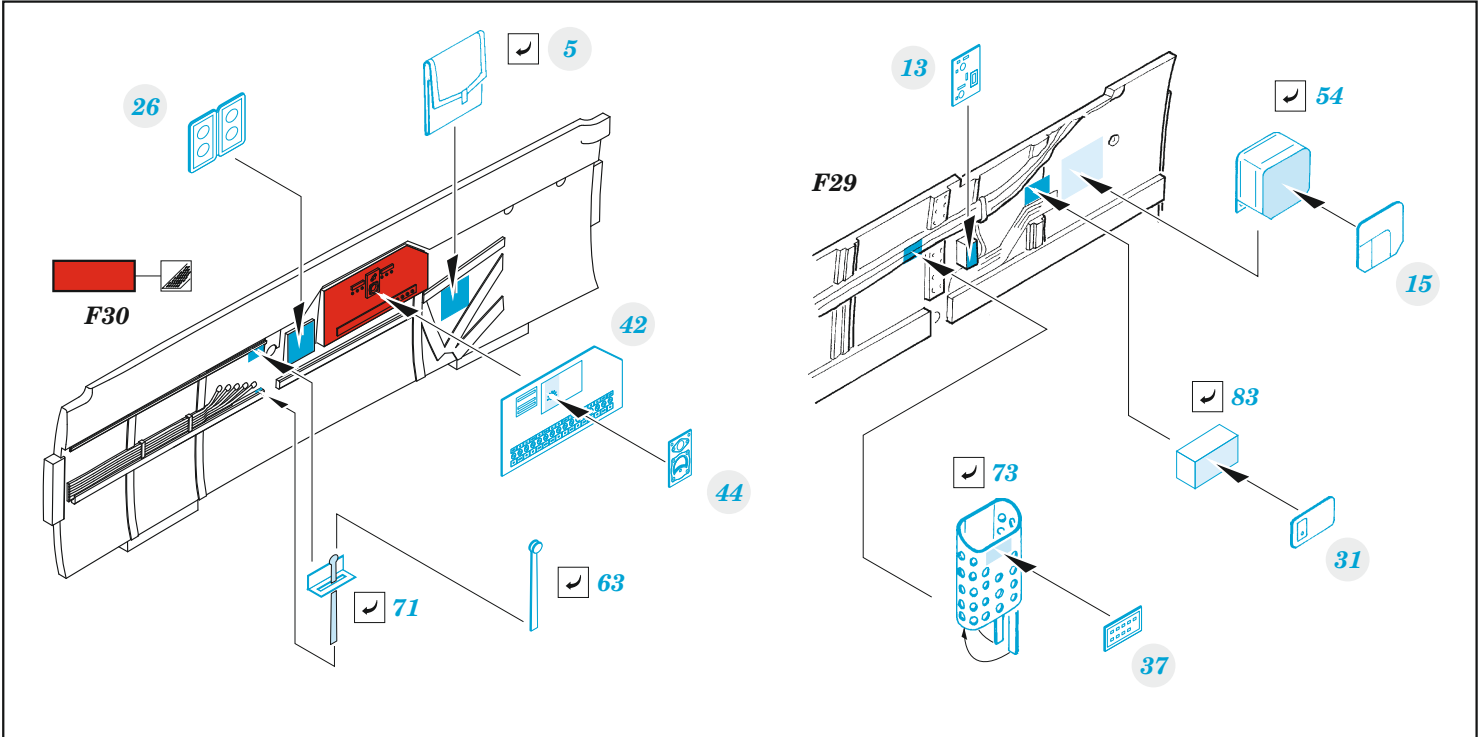

Bf 110D interior

eduard
49 1106

1/48

detail set for DRAGON 1/48 kit • sada detailů pro stavebnici DRAGON 1/48

- APPLY EXPRESS MASK AND PAINT BEFORE GLUING
POUŽIT EXPRESS MASK NABARVIT PŘED SLEPENÍM
 - SYMMETRICAL ASSEMBLY
SYMETRICKÁ MONTÁŽ
 - REMOVE
ODSTRANIT
 - GRIND
OBRUSIT
 - DRILL HOLE
VRTAT OTVOR
 - COLORED ETCHED PARTS
LEPTANÉ BAREVNÉ DÍLY
 - ETCHED PARTS
LEPTANÉ NEBAREVNÉ DÍLY
 - ORIGINAL KIT PARTS
PŮVODNÍ DÍLY STAVEBNICE
- BEND
OHNOUT
 - OPTION
VOLBA
 - REPLACE
NAHRADIT

ORIGINAL KIT PARTS
PŮVODNÍ DÍLY STAVEBNICE

PHOTO-ETCHED PARTS
LEPTANÉ DÍLY

PARTS TO BE REMOVED
DÍLY K ODSTRANĚNÍ

FILL
TMELIT

∅ 0,5x1,0mm
plastic

F26 F27

Related products: FE 1107 Bf 110D seatbelts STEEL 1/48