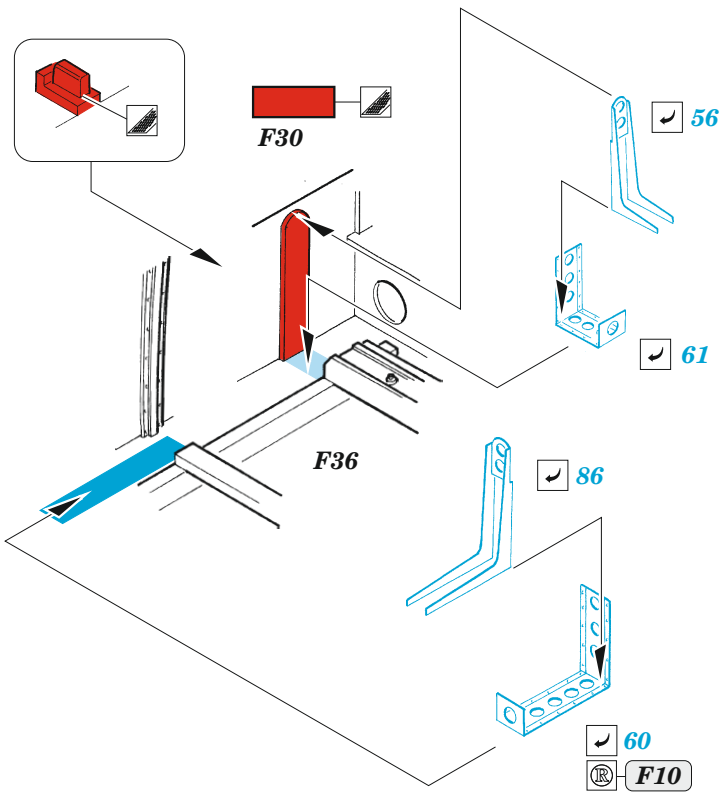

Bf 110D interior

eduard
49 1106

1/48

detail set for DRAGON 1/48 kit • sada detailů pro stavebnici DRAGON 1/48

- APPLY EXPRESS MASK AND PAINT BEFORE GLUING
POUŽIT EXPRESS MASK NABARVIT PŘED SLEPENÍM
 - SYMMETRICAL ASSEMBLY
SYMETRICKÁ MONTÁŽ
 - REMOVE
ODSTRANIT
 - GRIND
OBRUSIT
 - DRILL HOLE
VRTAT OTVOR
 - COLORED ETCHED PARTS
LEPTANÉ BAREVNÉ DÍLY
 - ETCHED PARTS
LEPTANÉ NEBAREVNÉ DÍLY
 - ORIGINAL KIT PARTS
PŮVODNÍ DÍLY STAVEBNICE
- BEND
OHNOUT
 - OPTION
VOLBA
 - REPLACE
NAHRADIT

ORIGINAL KIT PARTS
PŮVODNÍ DÍLY STAVEBNICE

PHOTO-ETCHED PARTS
LEPTANÉ DÍLY

PARTS TO BE REMOVED
DÍLY K ODSTRANĚNÍ

FILL
TMELIT

∅ 0,5x1,0mm
plastic

F26 F27

Related products: FE 1107 Bf 110D seatbelts STEEL 1/48