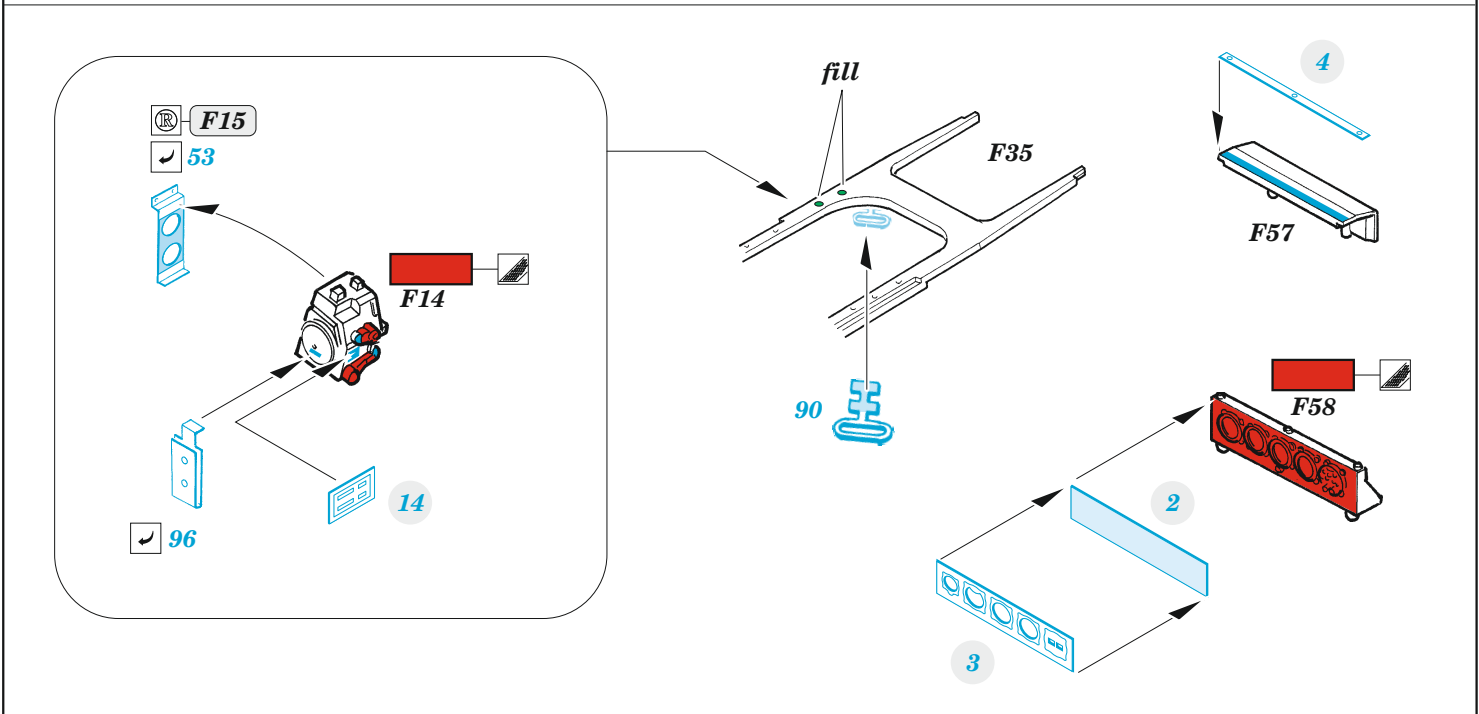

Bf 110D interior

eduard
49 1106

1/48

detail set for DRAGON 1/48 kit • sada detailů pro stavebnici DRAGON 1/48

- APPLY EXPRESS MASK AND PAINT BEFORE GLUING
POUŽIT EXPRESS MASK NABARVIT PŘED SLEPENÍM
 - SYMMETRICAL ASSEMBLY
SYMETRICKÁ MONTÁŽ
 - REMOVE
ODSTRANIT
 - GRIND
OBRUSIT
 - DRILL HOLE
VRTAT OTVOR
 - COLORED ETCHED PARTS
LEPTANÉ BAREVNÉ DÍLY
 - ETCHED PARTS
LEPTANÉ NEBAREVNÉ DÍLY
 - ORIGINAL KIT PARTS
PŮVODNÍ DÍLY STAVEBNICE
- BEND
OHNOUT
 - OPTION
VOLBA
 - REPLACE
NAHRADIT

ORIGINAL KIT PARTS
PŮVODNÍ DÍLY STAVEBNICE

PHOTO-ETCHED PARTS
LEPTANÉ DÍLY

PARTS TO BE REMOVED
DÍLY K ODSTRANĚNÍ

FILL
TMELIT

∅ 0,5x1,0mm
plastic

F26 F27

Related products: FE 1107 Bf 110D seatbelts STEEL 1/48