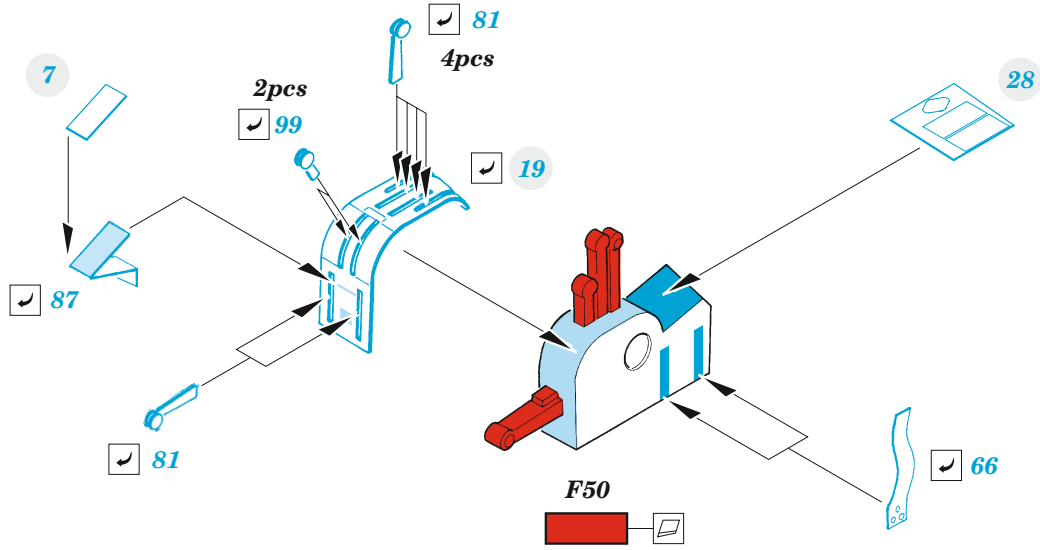

Bf 110D interior

eduard
49 1106

1/48

detail set for DRAGON 1/48 kit • sada detailů pro stavebnici DRAGON 1/48

- APPLY EXPRESS MASK AND PAINT BEFORE GLUING
POUŽIT EXPRESS MASK NABARVIT PŘED SLEPENÍM
 - SYMMETRICAL ASSEMBLY
SYMETRICKÁ MONTÁŽ
 - REMOVE
ODSTRANIT
 - GRIND
OBRUSIT
 - DRILL HOLE
VRTAT OTVOR
 - COLORED ETCHED PARTS
LEPTANÉ BAREVNÉ DÍLY
 - ETCHED PARTS
LEPTANÉ NEBAREVNÉ DÍLY
 - ORIGINAL KIT PARTS
PŮVODNÍ DÍLY STAVEBNICE
- BEND
OHNOUT
 - OPTION
VOLBA
 - REPLACE
NAHRADIT

ORIGINAL KIT PARTS
PŮVODNÍ DÍLY STAVEBNICE

PHOTO-ETCHED PARTS
LEPTANÉ DÍLY

PARTS TO BE REMOVED
DÍLY K ODSTRANĚNÍ

FILL
TMELIT

∅ 0,5x1,0mm
plastic

F26 F27

Related products: FE 1107 Bf 110D seatbelts STEEL 1/48