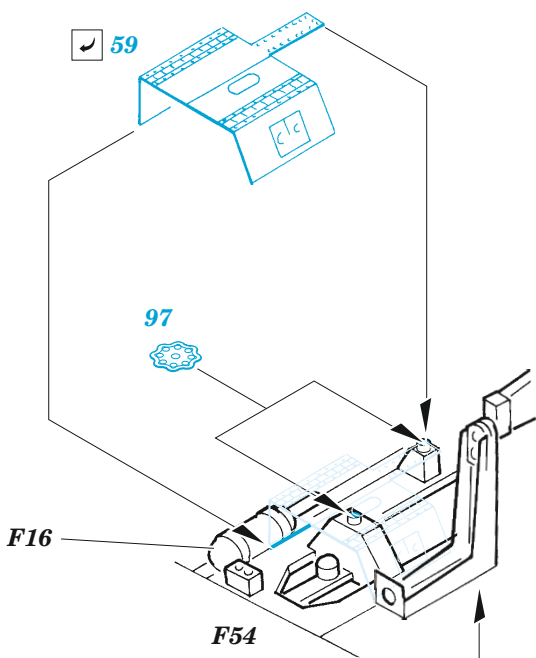

Bf 110D interior

eduard
49 1106

1/48

detail set for DRAGON 1/48 kit • sada detailů pro stavebnici DRAGON 1/48

- APPLY EXPRESS MASK AND PAINT BEFORE GLUING
POUŽIT EXPRESS MASK NABARVIT PŘED SLEPENÍM
 - SYMMETRICAL ASSEMBLY
SYMETRICKÁ MONTÁŽ
 - REMOVE
ODSTRANIT
 - GRIND
OBRUSIT
 - DRILL HOLE
VRTAT OTVOR
 - COLORED ETCHED PARTS
LEPTANÉ BAREVNÉ DÍLY
 - ETCHED PARTS
LEPTANÉ NEBAREVNÉ DÍLY
 - ORIGINAL KIT PARTS
PŮVODNÍ DÍLY STAVEBNICE
- BEND
OHNOUT
 - OPTION
VOLBA
 - REPLACE
NAHRADIT

ORIGINAL KIT PARTS
PŮVODNÍ DÍLY STAVEBNICE

PHOTO-ETCHED PARTS
LEPTANÉ DÍLY

PARTS TO BE REMOVED
DÍLY K ODSTRANĚNÍ

FILL
TMELIT

∅ 0,5x1,0mm
plastic

F26 F27

Related products: FE 1107 Bf 110D seatbelts STEEL 1/48