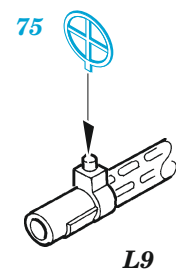

Bf 110D interior

eduard
49 1106

1/48

detail set for DRAGON 1/48 kit • sada detailů pro stavebnici DRAGON 1/48

- APPLY EXPRESS MASK AND PAINT BEFORE GLUING
POUŽIT EXPRESS MASK NABARVIT PŘED SLEPENÍM
 - SYMMETRICAL ASSEMBLY
SYMETRICKÁ MONTÁŽ
 - REMOVE
ODSTRANIT
 - GRIND
OBRUSIT
 - DRILL HOLE
VRTAT OTVOR
 - COLORED ETCHED PARTS
LEPTANÉ BAREVNÉ DÍLY
 - ETCHED PARTS
LEPTANÉ NEBAREVNÉ DÍLY
 - ORIGINAL KIT PARTS
PŮVODNÍ DÍLY STAVEBNICE
- BEND
OHNOUT
 - OPTION
VOLBA
 - REPLACE
NAHRADIT

ORIGINAL KIT PARTS
PŮVODNÍ DÍLY STAVEBNICE

PHOTO-ETCHED PARTS
LEPTANÉ DÍLY

PARTS TO BE REMOVED
DÍLY K ODSTRANĚNÍ

FILL
TMELIT

∅ 0,5x1,0mm
plastic

F26 F27

Related products: FE 1107 Bf 110D seatbelts STEEL 1/48