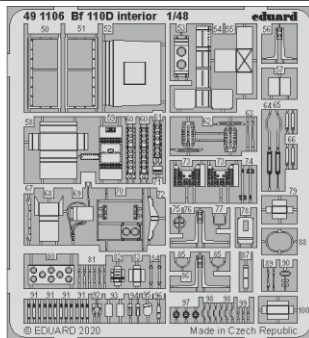

Bf 110D interior

eduard
49 1106

1/48

detail set for DRAGON 1/48 kit • sada detailů pro stavebnici DRAGON 1/48

- APPLY EXPRESS MASK AND PAINT BEFORE GLUING
POUŽIT EXPRESS MASK NABARVIT PŘED SLEPENÍM
 - SYMMETRICAL ASSEMBLY
SYMETRICKÁ MONTÁŽ
 - REMOVE
ODSTRANIT
 - GRIND
OBRUSIT
 - DRILL HOLE
VRTAT OTVOR
 - COLORED ETCHED PARTS
LEPTANÉ BAREVNÉ DÍLY
 - ETCHED PARTS
LEPTANÉ NEBAREVNÉ DÍLY
 - ORIGINAL KIT PARTS
PŮVODNÍ DÍLY STAVEBNICE
- BEND
OHNOUT
 - OPTION
VOLBA
 - REPLACE
NAHRADIT

ORIGINAL KIT PARTS
PŮVODNÍ DÍLY STAVEBNICE

PHOTO-ETCHED PARTS
LEPTANÉ DÍLY

PARTS TO BE REMOVED
DÍLY K ODSTRANĚNÍ

FILL
TMELIT

∅ 0,5x1,0mm
plastic

F26 F27

Related products: FE 1107 Bf 110D seatbelts STEEL 1/48