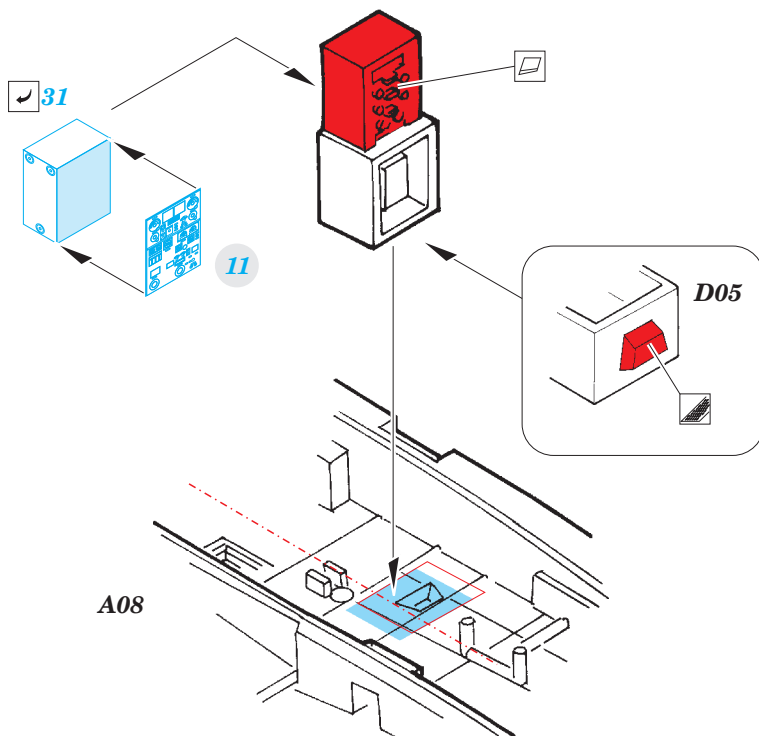

# B5N1 Kate

SS575

detail set for 1/72 AIRFIX No. A04060 kit • sada detailů pro stavebnici 1/72 AIRFIX No. A04060

- APPLY EXPRESS MASK AND PAINT BEFORE GLUING  
POUŽIT EXPRESS MASK NABARVIT PŘED SLEPENÍM
- SYMMETRICAL ASSEMBLY  
SYMETRICKÁ MONTÁŽ
- REMOVE  
ODSTRANIT
- GRIND  
OBROUSIT
- DRILL HOLE  
VRTAT OTVOR
- BEND  
OHNOUT
- OPTION  
VOLBA
- REPLACE  
NAHRADIT
- COLORED ETCHED PARTS  
LEPTANÉ BAREVNÉ DÍLY
- ETCHED PARTS  
LEPTANÉ NEBAREVNÉ DÍLY
- ORIGINAL KIT PARTS  
PŮVODNÍ DÍLY STAVEBNICE

ORIGINAL KIT PARTS  
PŮVODNÍ DÍLY STAVEBNICE

PHOTO-ETCHED PARTS  
LEPTANÉ DÍLY

PARTS TO BE REMOVED  
DÍLY K ODSTRANĚNÍ

FILL  
TMELIT

**new position!!**

**D05**

**D13**