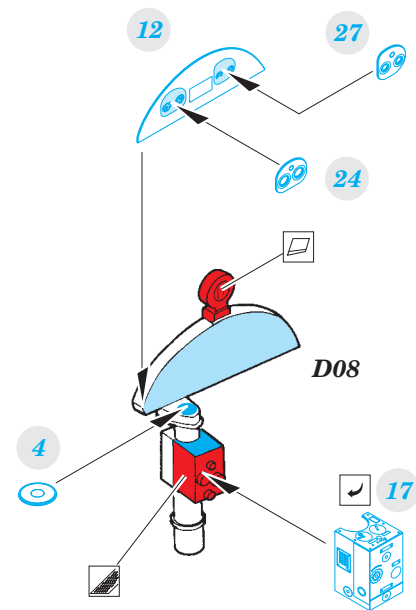

# B5N1 Kate

SS575

detail set for 1/72 AIRFIX No. A04060 kit • sada detailů pro stavebnici 1/72 AIRFIX No. A04060

- APPLY EXPRESS MASK AND PAINT BEFORE GLUING  
POUŽIT EXPRESS MASK NABARVIT PŘED SLEPENÍM
- SYMMETRICAL ASSEMBLY  
SYMETRICKÁ MONTÁŽ
- REMOVE  
ODSTRANIT
- GRIND  
OBROUSIT
- DRILL HOLE  
VRTAT OTVOR
- BEND  
OHNOUT
- OPTION  
VOLBA
- REPLACE  
NAHRADIT
- COLORED ETCHED PARTS  
LEPTANÉ BAREVNÉ DÍLY
- ETCHED PARTS  
LEPTANÉ NEBAREVNÉ DÍLY
- ORIGINAL KIT PARTS  
PŮVODNÍ DÍLY STAVEBNICE

ORIGINAL KIT PARTS  
PŮVODNÍ DÍLY STAVEBNICE

PHOTO-ETCHED PARTS  
LEPTANÉ DÍLY

PARTS TO BE REMOVED  
DÍLY K ODSTRANĚNÍ

FILL  
TMELIT

**new position!!**

**D05**

**D13**