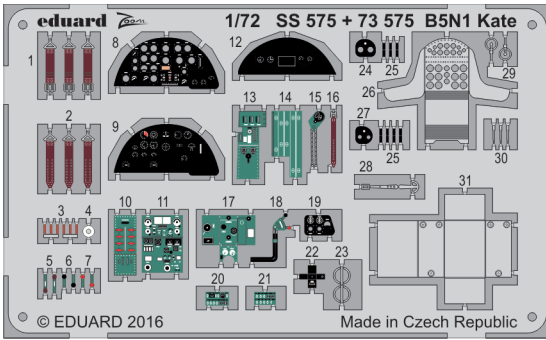

# B5N1 Kate

SS575

detail set for 1/72 AIRFIX No. A04060 kit • sada detailů pro stavebnici 1/72 AIRFIX No. A04060

- APPLY EXPRESS MASK AND PAINT BEFORE GLUING  
POUŽIT EXPRESS MASK NABARVIT PŘED SLEPENÍM
- SYMMETRICAL ASSEMBLY  
SYMETRICKÁ MONTÁŽ
- REMOVE  
ODSTRANIT
- GRIND  
OBROUSIT
- DRILL HOLE  
VRTAT OTVOR
- BEND  
OHNOUT
- OPTION  
VOLBA
- REPLACE  
NAHRADIT
- COLORED ETCHED PARTS  
LEPTANÉ BAREVNÉ DÍLY
- ETCHED PARTS  
LEPTANÉ NEBAREVNÉ DÍLY
- ORIGINAL KIT PARTS  
PŮVODNÍ DÍLY STAVEBNICE

ORIGINAL KIT PARTS  
PŮVODNÍ DÍLY STAVEBNICE

PHOTO-ETCHED PARTS  
LEPTANÉ DÍLY

PARTS TO BE REMOVED  
DÍLY K ODSTRANĚNÍ

FILL  
TMELIT

**new position!!**

**D05**

**D13**