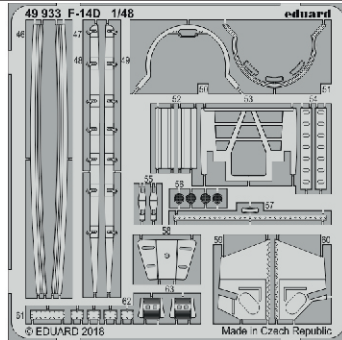

F-14D

eduard

49 933

1/48

detail set for 1/48 TAMIYA kit • sada detailů pro stavebnici 1/48 TAMIYA

- APPLY EXPRESS MASK AND PAINT BEFORE GLUING
POUŽIT EXPRESS MASK NABARVIT PŘED SLEPENÍM
- SYMMETRICAL ASSEMBLY
SYMETRICKÁ MONTÁŽ
- REMOVE
ODSTRANIT
- GRIND
OBROUSIT
- DRILL HOLE
VRTAT OTVOR
- BEND
OHNOUT
- OPTION
VOLBA
- REPLACE
NAHRADIT
- COLORED ETCHED PARTS
LEPTANÉ BAREVNÉ DÍLY
- ETCHED PARTS
LEPTANÉ NEBAREVNÉ DÍLY
- ORIGINAL KIT PARTS
PŮVODNÍ DÍLY STAVEBNICE

ORIGINAL KIT PARTS
PŮVODNÍ DÍLY STAVEBNICE

PHOTO-ETCHED PARTS
LEPTANÉ DÍLY

PARTS TO BE REMOVED
DÍLY K ODSTRANĚNÍ

FILL
TMELIT