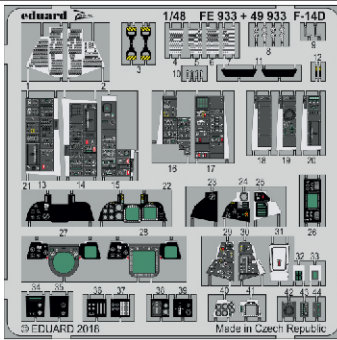

F-14D

eduard

49 933

1/48

detail set for 1/48 TAMIYA kit • sada detailů pro stavebnici 1/48 TAMIYA

- APPLY EXPRESS MASK AND PAINT BEFORE GLUING
POUŽIT EXPRESS MASK NABARVIT PŘED SLEPENÍM
- SYMMETRICAL ASSEMBLY
SYMETRICKÁ MONTÁŽ
- REMOVE
ODSTRANIT
- GRIND
OBROUSIT
- DRILL HOLE
VRTAT OTVOR
- BEND
OHNOUT
- OPTION
VOLBA
- REPLACE
NAHRADIT
- COLORED ETCHED PARTS
LEPTANÉ BAREVNÉ DÍLY
- ETCHED PARTS
LEPTANÉ NEBAREVNÉ DÍLY
- ORIGINAL KIT PARTS
PŮVODNÍ DÍLY STAVEBNICE

ORIGINAL KIT PARTS
PŮVODNÍ DÍLY STAVEBNICE

PHOTO-ETCHED PARTS
LEPTANÉ DÍLY

PARTS TO BE REMOVED
DÍLY K ODSTRANĚNÍ

FILL
TMELIT