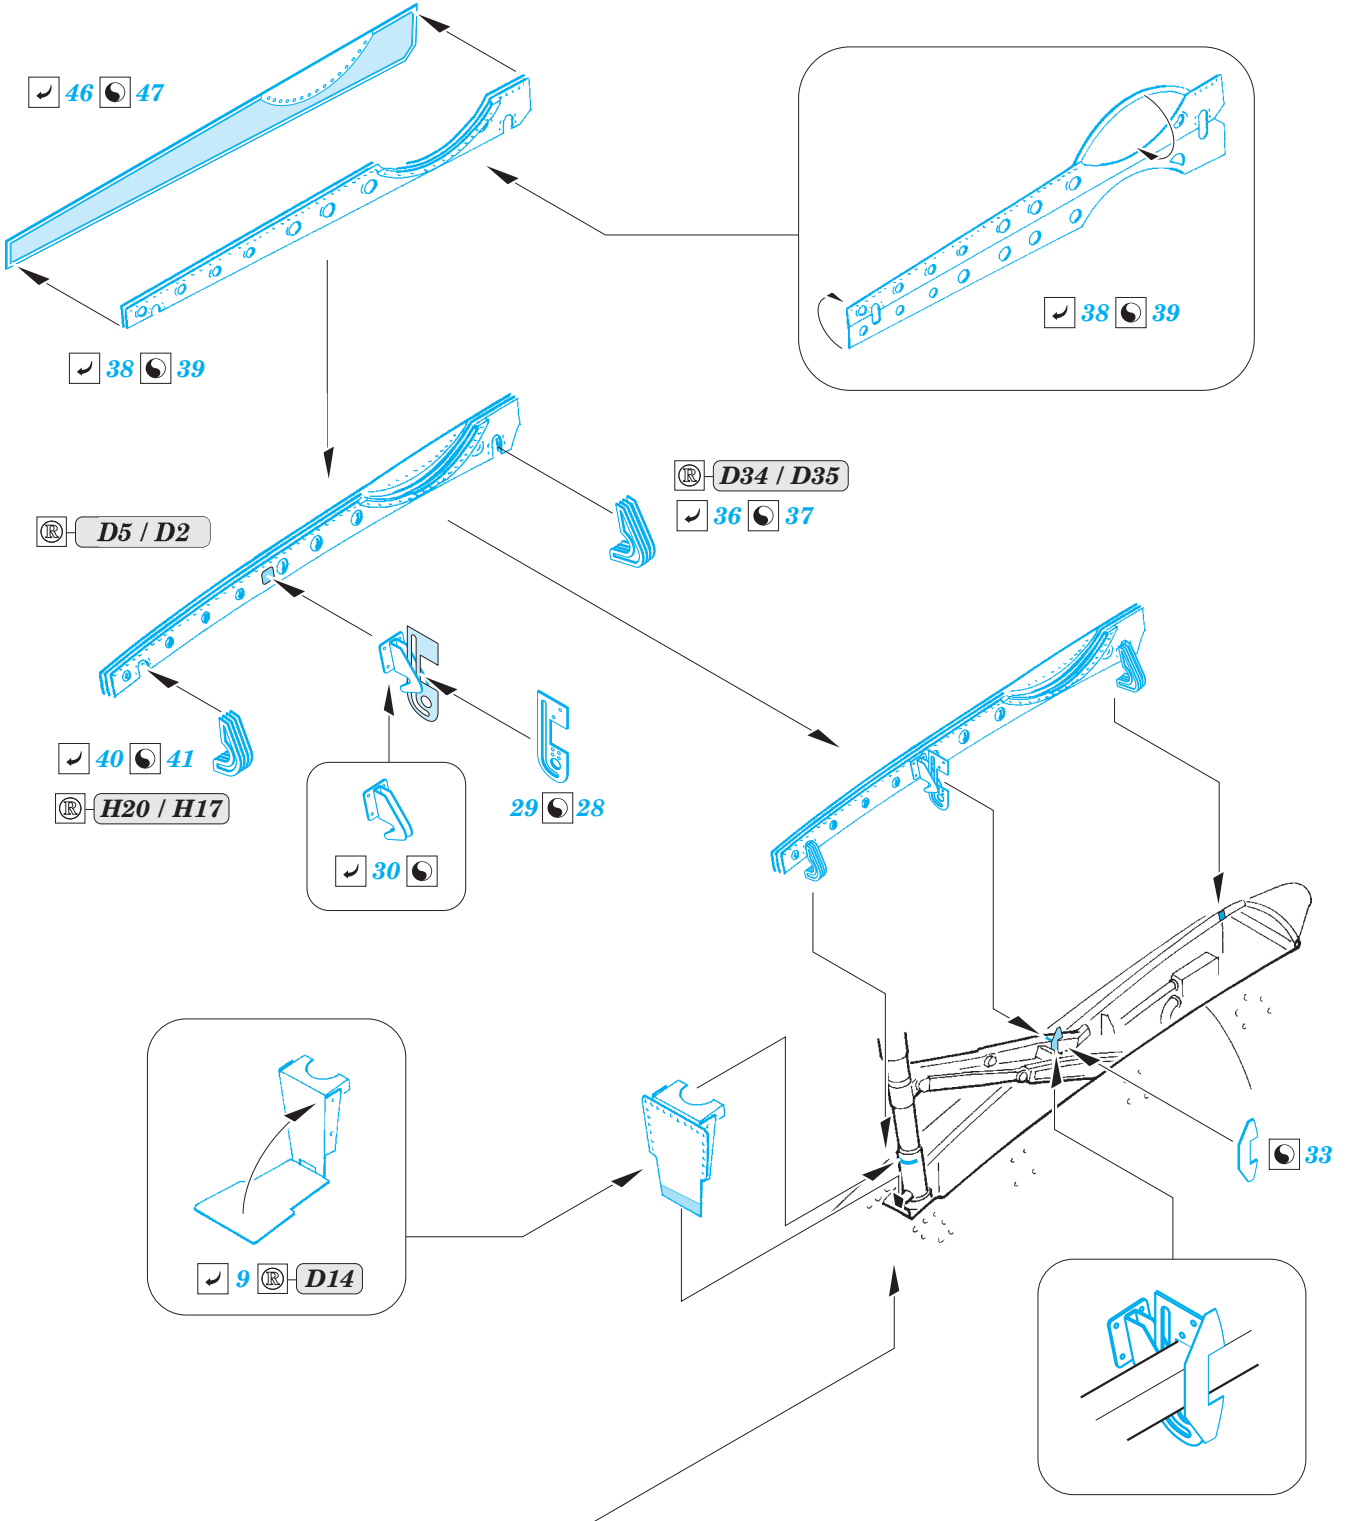

P-39Q/N landing gear

eduard

32 382

detail set for 1/32 KITTYHAWK No. KH32013 kit • sada detailů pro stavebnici 1/32 KITTYHAWK No. KH32013

- APPLY EXPRESS MASK AND PAINT BEFORE GLUING
POUŽIT EXPRESS MASK NABARVIT PŘED SLEPENÍM
- SYMMETRICAL ASSEMBLY
SYMETRICKÁ MONTÁŽ
- REMOVE
ODSTRANIT
- GRIND
OBROUSIT
- DRILL HOLE
VRTAT OTVOR
- COLORED ETCHED PARTS
LEPTANÉ BAREVNÉ DÍLY
- ETCHED PARTS
LEPTANÉ NEBAREVNÉ DÍLY
- ORIGINAL KIT PARTS
PŮVODNÍ DÍLY STAVEBNICE
- BEND
OHNOUT
- OPTION
VOLBA
- REPLACE
NAHRADIT

ORIGINAL KIT PARTS
PŮVODNÍ DÍLY STAVEBNICE PHOTO-ETCHED PARTS
LEPTANÉ DÍLY PARTS TO BE REMOVED
DÍLY K ODSTRANĚNÍ FILL
TMELIT

Related products: 32 853 P-39Q/N interior

Related products: 32 381 P-39Q/N exterior

Related products: 32 852 P-39Q/N seatbelts

Related products: 32 854 P-39Q/N seatbelts FABRIC