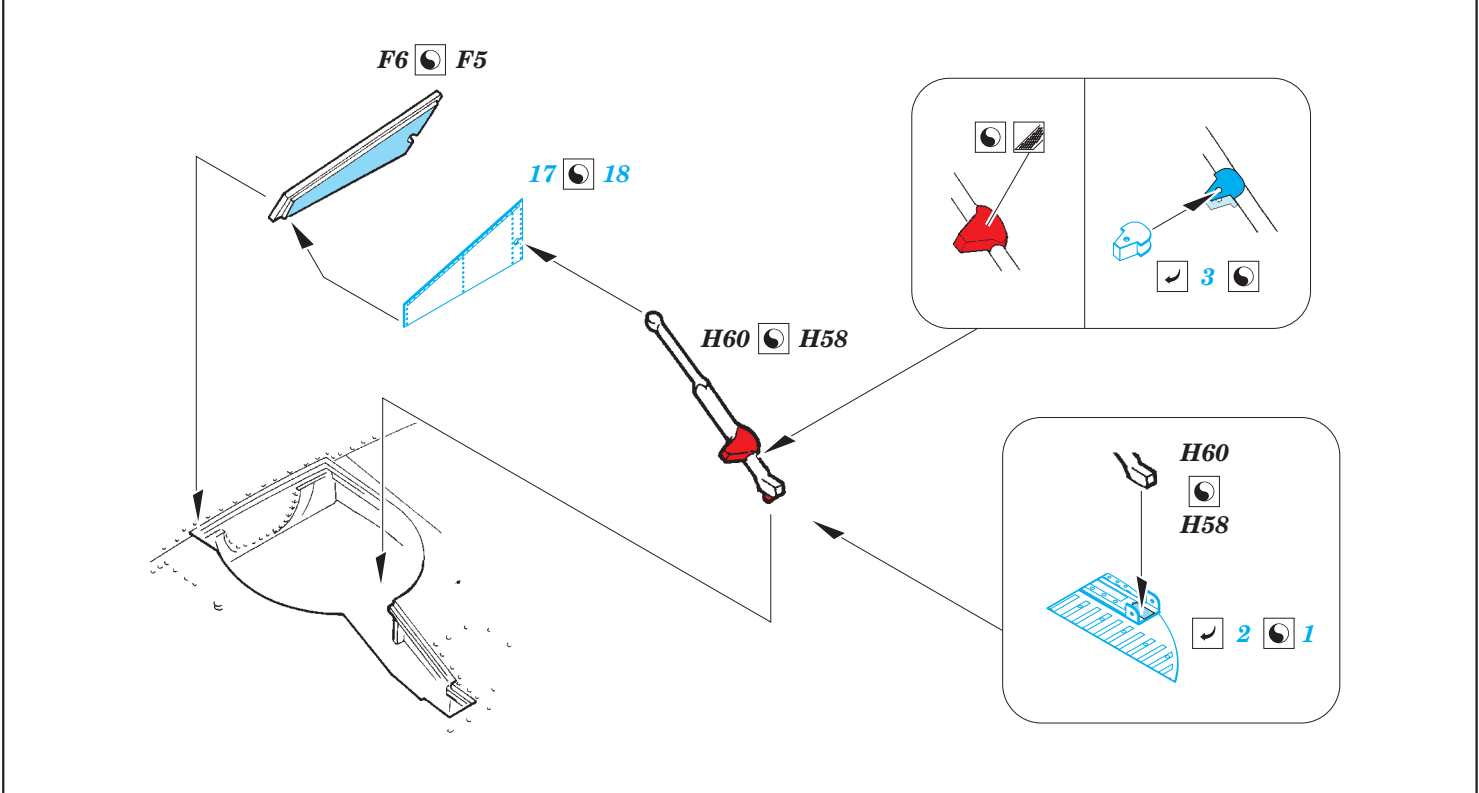

P-39Q/N landing gear

eduard

32 382

detail set for 1/32 KITTYHAWK No. KH32013 kit • sada detailů pro stavebnici 1/32 KITTYHAWK No. KH32013

- APPLY EXPRESS MASK AND PAINT BEFORE GLUING
POUŽIT EXPRESS MASK NABARVIT PŘED SLEPENÍM
- SYMMETRICAL ASSEMBLY
SYMETRICKÁ MONTÁŽ
- REMOVE
ODSTRANIT
- GRIND
OBROUSIT
- DRILL HOLE
VRTAT OTVOR
- COLORED ETCHED PARTS
LEPTANÉ BAREVNÉ DÍLY
- ETCHED PARTS
LEPTANÉ NEBAREVNÉ DÍLY
- ORIGINAL KIT PARTS
PŮVODNÍ DÍLY STAVEBNICE
- BEND
OHNOUT
- OPTION
VOLBA
- REPLACE
NAHRADIT

ORIGINAL KIT PARTS
PŮVODNÍ DÍLY STAVEBNICE PHOTO-ETCHED PARTS
LEPTANÉ DÍLY PARTS TO BE REMOVED
DÍLY K ODSTRANĚNÍ FILL
TMELIT

Related products: 32 853 P-39Q/N interior

Related products: 32 381 P-39Q/N exterior