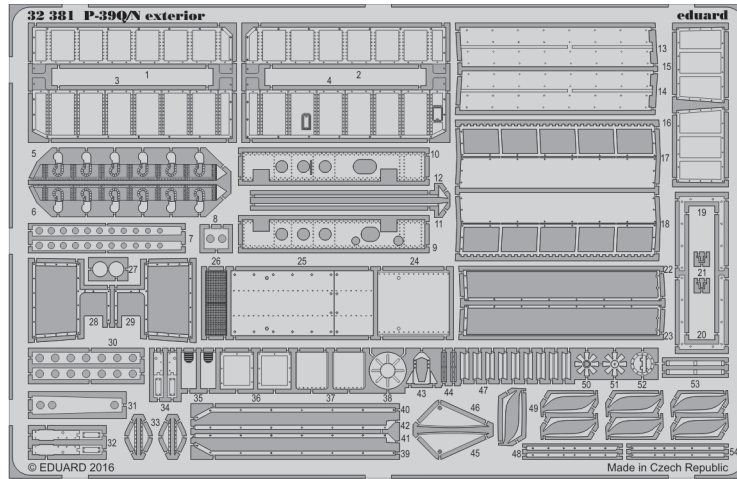

ORIGINAL KIT PARTS
PŮVODNÍ DÍLY STAVEBNICE PHOTO-ETCHED PARTS
LEPTANÉ DÍLY PARTS TO BE REMOVED
DÍLY K ODSTRANĚNÍ FILL
TMELIT

Related products: 32 853 P-39Q/N interior

Related products: 32 381 P-39Q/N exterior