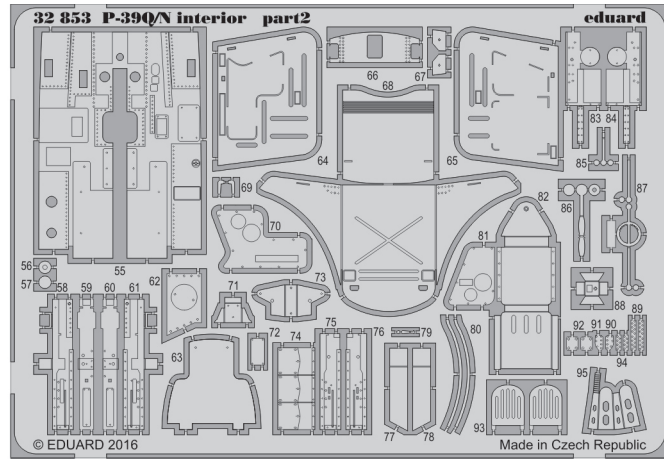

P-39Q/N landing gear

eduard

32 382

detail set for 1/32 KITTYHAWK No. KH32013 kit • sada detailů pro stavebnici 1/32 KITTYHAWK No. KH32013

- APPLY EXPRESS MASK AND PAINT BEFORE GLUING
POUŽIT EXPRESS MASK NABARVIT PŘED SLEPENÍM
- SYMMETRICAL ASSEMBLY
SYMETRICKÁ MONTÁŽ
- REMOVE
ODSTRANIT
- GRIND
OBROUSIT
- DRILL HOLE
VRTAT OTVOR
- COLORED ETCHED PARTS
LEPTANÉ BAREVNÉ DÍLY
- ETCHED PARTS
LEPTANÉ NEBAREVNÉ DÍLY
- ORIGINAL KIT PARTS
PŮVODNÍ DÍLY STAVEBNICE
- BEND
OHNOUT
- OPTION
VOLBA
- REPLACE
NAHRADIT

ORIGINAL KIT PARTS
PŮVODNÍ DÍLY STAVEBNICE PHOTO-ETCHED PARTS
LEPTANÉ DÍLY PARTS TO BE REMOVED
DÍLY K ODSTRANĚNÍ FILL
TMELIT

Related products: 32 853 P-39Q/N interior

Related products: 32 381 P-39Q/N exterior