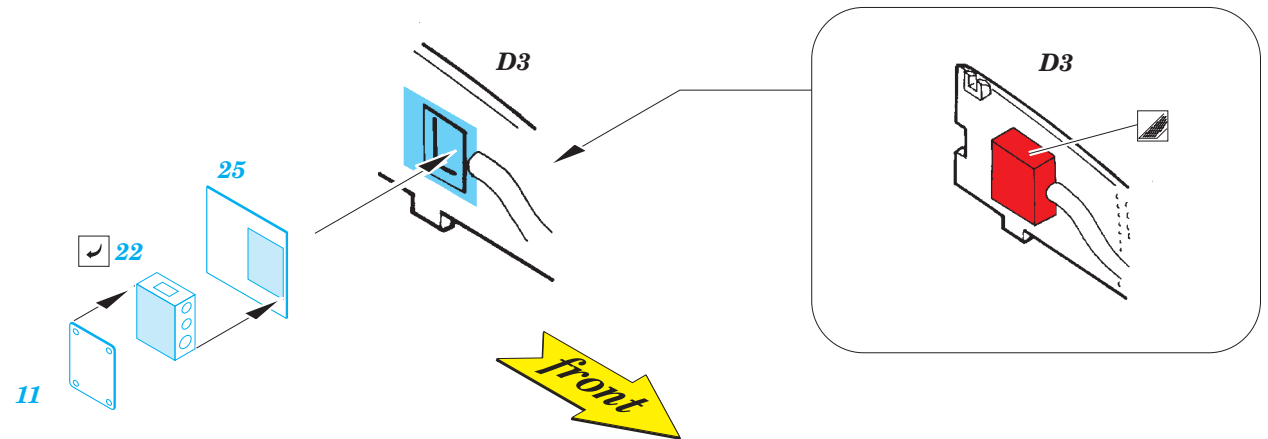

- APPLY EXPRESS MASK AND PAINT BEFORE GLUING
  POUŽIT EXPRESS MASK NABARVIT PŘED SLEPENÍM
- SYMMETRICAL ASSEMBLY
  SYMETRICKÁ MONTÁŽ
- REMOVE
  ODSTRANIT
- GRIND
  OBROUSIT
- DRILL HOLE
  VRTAT OTVOR
- COLORED ETCHED PARTS
  LEPTANÉ BAREVNÉ DÍLY
- ETCHED PARTS
  LEPTANÉ NEBAREVNÉ DÍLY
- ORIGINAL KIT PARTS
  PŮVODNÍ DÍLY STAVEBNICE
- BEND
  OHNOUT
- OPTION
  VOLBA
- REPLACE
  NAHRADIT

ORIGINAL KIT PARTS
PŮVODNÍ DÍLY STAVEBNICE   PHOTO-ETCHED PARTS
LEPTANÉ DÍLY   PARTS TO BE REMOVED
DÍLY K ODSTRANĚNÍ   FILL
TMELIT