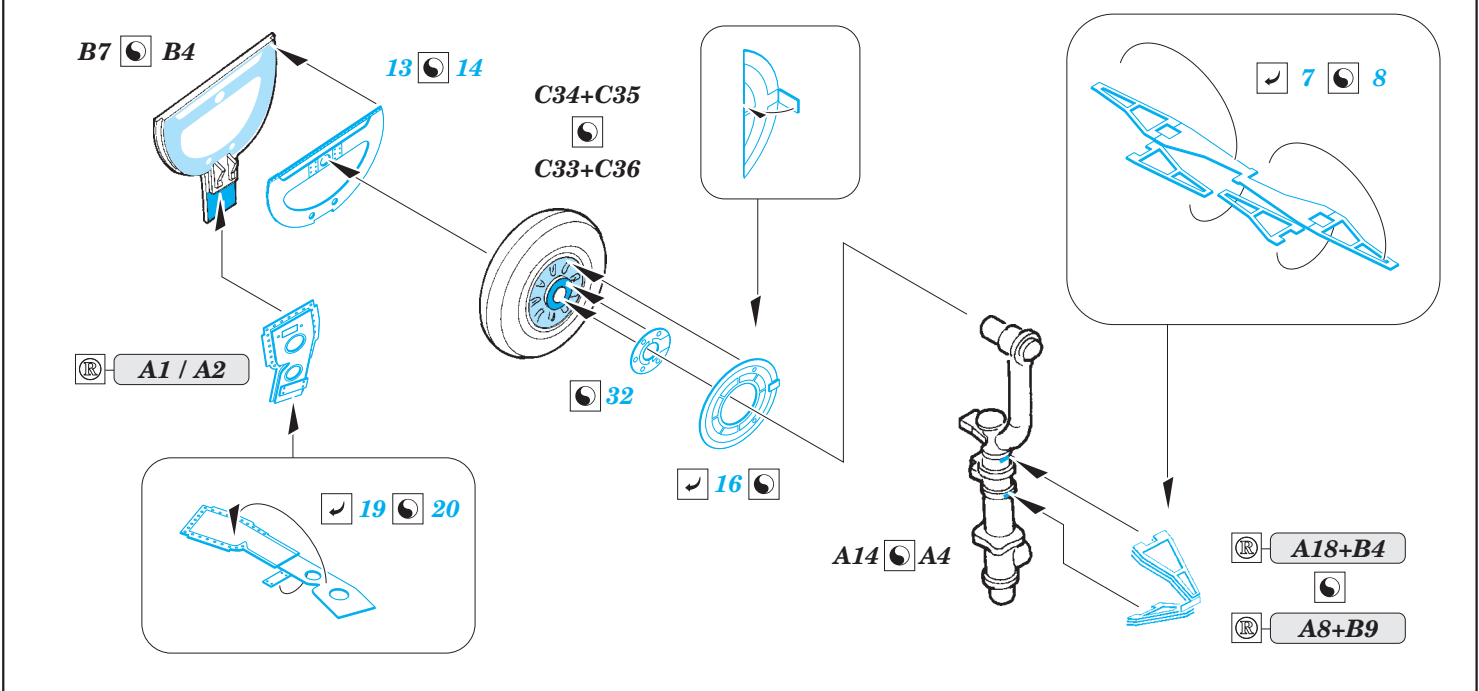

P-39Q/N landing gear

eduard

32 382

detail set for 1/32 KITTYHAWK No. KH32013 kit • sada detailů pro stavebnici 1/32 KITTYHAWK No. KH32013

- APPLY EXPRESS MASK AND PAINT BEFORE GLUING
POUŽIT EXPRESS MASK NABARVIT PŘED SLEPENÍM
- SYMMETRICAL ASSEMBLY
SYMETRICKÁ MONTÁŽ
- REMOVE
ODSTRANIT
- GRIND
OBROUSIT
- DRILL HOLE
VRTAT OTVOR
- COLORED ETCHED PARTS
LEPTANÉ BAREVNÉ DÍLY
- ETCHED PARTS
LEPTANÉ NEBAREVNÉ DÍLY
- ORIGINAL KIT PARTS
PŮVODNÍ DÍLY STAVEBNICE
- BEND
OHNOUT
- OPTION
VOLBA
- REPLACE
NAHRADIT

ORIGINAL KIT PARTS
PŮVODNÍ DÍLY STAVEBNICE PHOTO-ETCHED PARTS
LEPTANÉ DÍLY PARTS TO BE REMOVED
DÍLY K ODSTRANĚNÍ FILL
TMELIT

Related products: 32 853 P-39Q/N interior

Related products: 32 381 P-39Q/N exterior