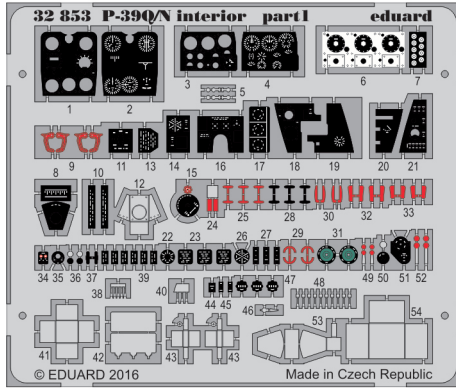

P-39Q/N landing gear

eduard

32 382

detail set for 1/32 KITTYHAWK No. KH32013 kit • sada detailů pro stavebnici 1/32 KITTYHAWK No. KH32013

- APPLY EXPRESS MASK AND PAINT BEFORE GLUING
POUŽIT EXPRESS MASK NABARVIT PŘED SLEPENÍM
- SYMMETRICAL ASSEMBLY
SYMETRICKÁ MONTÁŽ
- REMOVE
ODSTRANIT
- GRIND
OBROUSIT
- DRILL HOLE
VRTAT OTVOR
- COLORED ETCHED PARTS
LEPTANÉ BAREVNÉ DÍLY
- ETCHED PARTS
LEPTANÉ NEBAREVNÉ DÍLY
- ORIGINAL KIT PARTS
PŮVODNÍ DÍLY STAVEBNICE
- BEND
OHNOUT
- OPTION
VOLBA
- REPLACE
NAHRADIT

ORIGINAL KIT PARTS
PŮVODNÍ DÍLY STAVEBNICE PHOTO-ETCHED PARTS
LEPTANÉ DÍLY PARTS TO BE REMOVED
DÍLY K ODSTRANĚNÍ FILL
TMELIT

Related products: 32 853 P-39Q/N interior

Related products: 32 381 P-39Q/N exterior