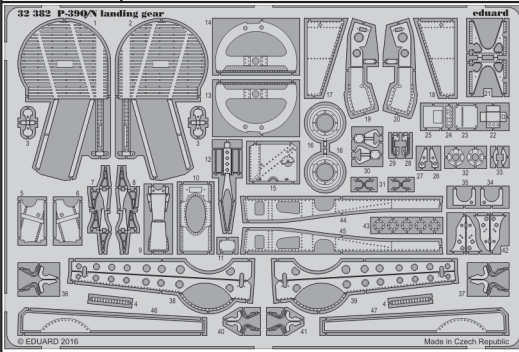

P-39Q/N landing gear

eduard

32 382

detail set for 1/32 KITTYHAWK No. KH32013 kit • sada detailů pro stavebnici 1/32 KITTYHAWK No. KH32013

- APPLY EXPRESS MASK AND PAINT BEFORE GLUING
POUŽIT EXPRESS MASK NABARVIT PŘED SLEPENÍM
- SYMMETRICAL ASSEMBLY
SYMETRICKÁ MONTÁŽ
- REMOVE
ODSTRANIT
- GRIND
OBROUSIT
- DRILL HOLE
VRTAT OTVOR
- COLORED ETCHED PARTS
LEPTANÉ BAREVNÉ DÍLY
- ETCHED PARTS
LEPTANÉ NEBAREVNÉ DÍLY
- ORIGINAL KIT PARTS
PŮVODNÍ DÍLY STAVEBNICE
- BEND
OHNOUT
- OPTION
VOLBA
- REPLACE
NAHRADIT

ORIGINAL KIT PARTS
PŮVODNÍ DÍLY STAVEBNICE PHOTO-ETCHED PARTS
LEPTANÉ DÍLY PARTS TO BE REMOVED
DÍLY K ODSTRANĚNÍ FILL
TMELIT

Related products: 32 853 P-39Q/N interior

Related products: 32 381 P-39Q/N exterior