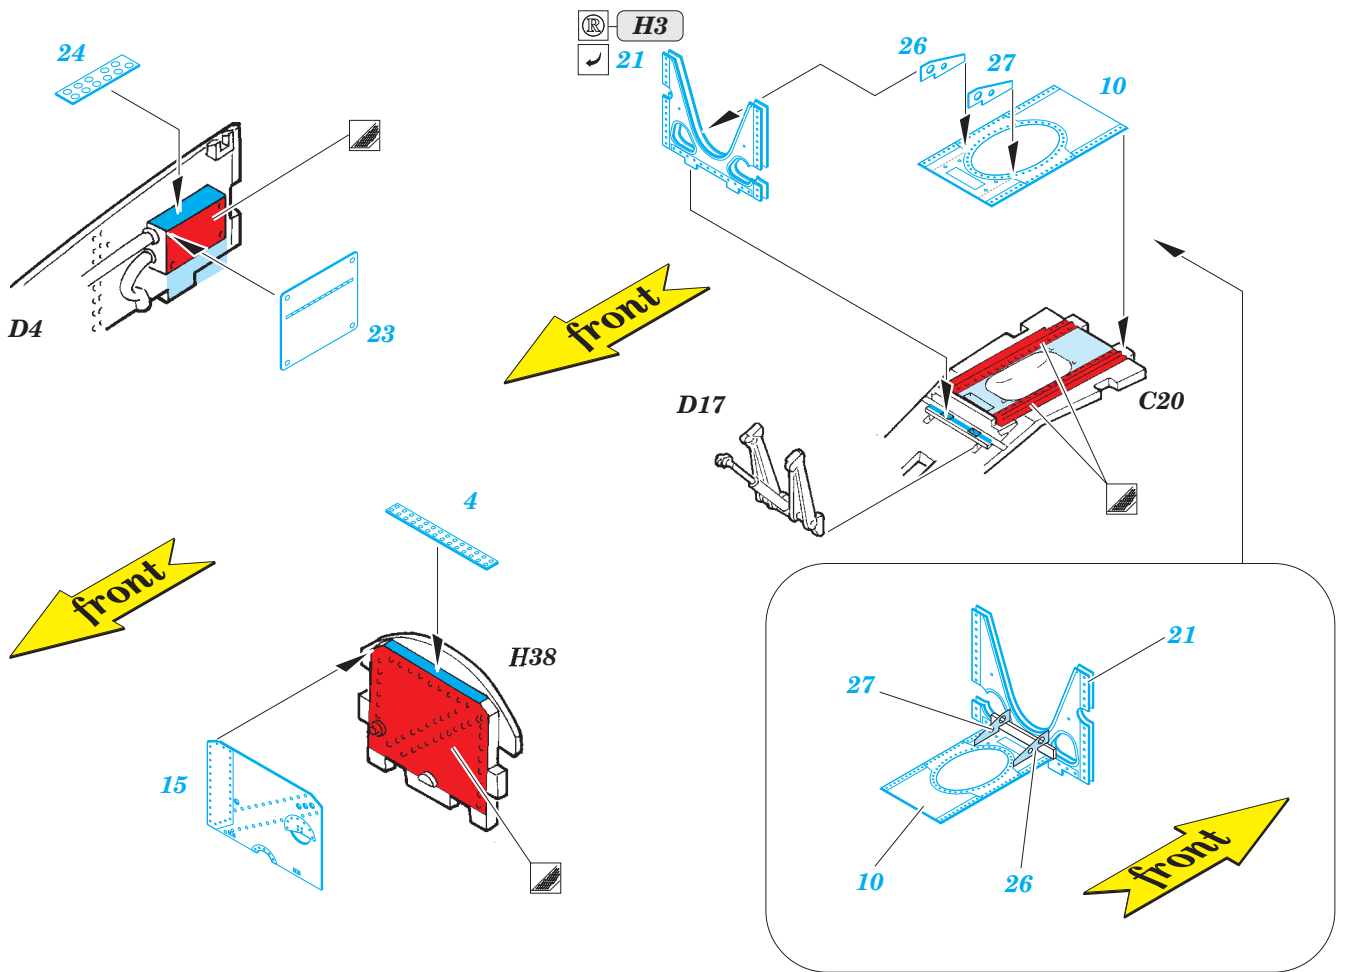

P-39Q/N landing gear

eduard

32 382

detail set for 1/32 KITTYHAWK No. KH32013 kit • sada detailů pro stavebnici 1/32 KITTYHAWK No. KH32013

- APPLY EXPRESS MASK AND PAINT BEFORE GLUING
POUŽIT EXPRESS MASK NABARVIT PŘED SLEPENÍM
- SYMMETRICAL ASSEMBLY
SYMETRICKÁ MONTÁŽ
- REMOVE
ODSTRANIT
- GRIND
OBROUSIT
- DRILL HOLE
VRTAT OTVOR
- COLORED ETCHED PARTS
LEPTANÉ BAREVNÉ DÍLY
- ETCHED PARTS
LEPTANÉ NEBAREVNÉ DÍLY
- ORIGINAL KIT PARTS
PŮVODNÍ DÍLY STAVEBNICE
- BEND
OHNOUT
- OPTION
VOLBA
- REPLACE
NAHRADIT

ORIGINAL KIT PARTS
PŮVODNÍ DÍLY STAVEBNICE PHOTO-ETCHED PARTS
LEPTANÉ DÍLY PARTS TO BE REMOVED
DÍLY K ODSTRANĚNÍ FILL
TMELIT

Related products: 32 853 P-39Q/N interior

Related products: 32 381 P-39Q/N exterior