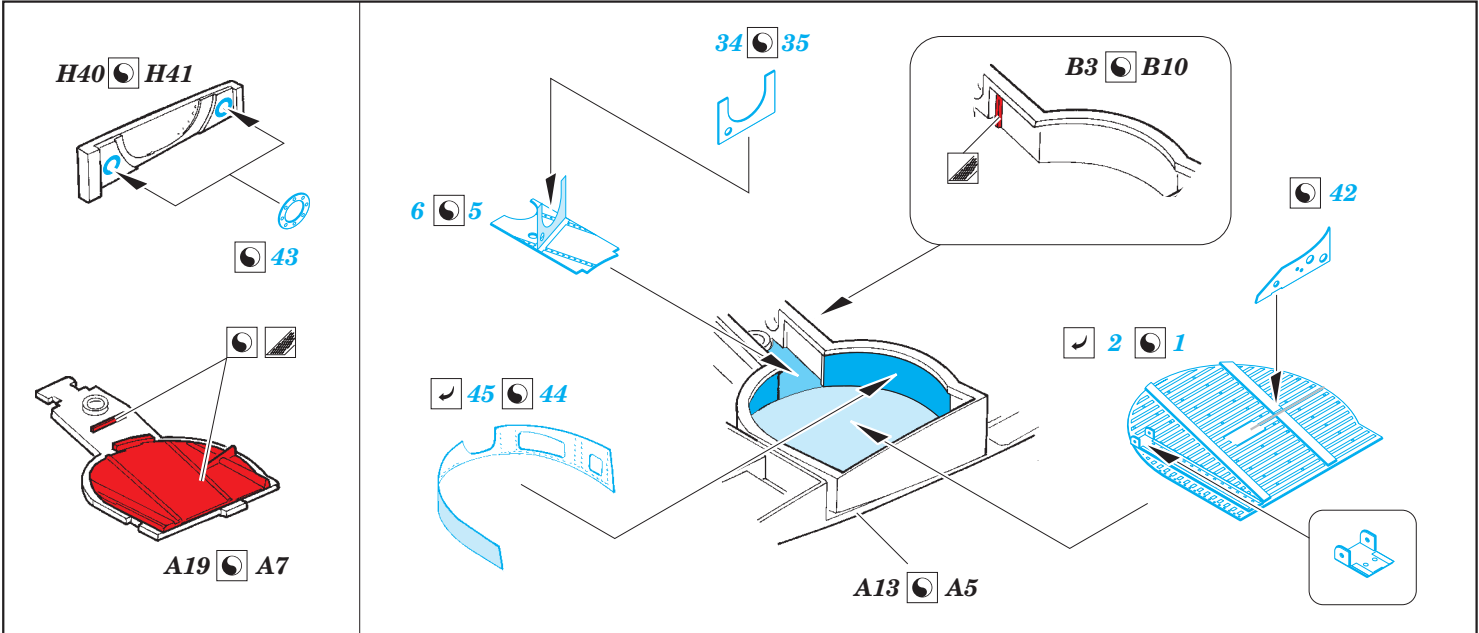

P-39Q/N landing gear

eduard

32 382

detail set for 1/32 KITTYHAWK No. KH32013 kit • sada detailů pro stavebnici 1/32 KITTYHAWK No. KH32013

- APPLY EXPRESS MASK AND PAINT BEFORE GLUING
POUŽIT EXPRESS MASK NABARVIT PŘED SLEPENÍM
- SYMMETRICAL ASSEMBLY
SYMETRICKÁ MONTÁŽ
- REMOVE
ODSTRANIT
- GRIND
OBROUSIT
- DRILL HOLE
VRTAT OTVOR
- COLORED ETCHED PARTS
LEPTANÉ BAREVNÉ DÍLY
- ETCHED PARTS
LEPTANÉ NEBAREVNÉ DÍLY
- ORIGINAL KIT PARTS
PŮVODNÍ DÍLY STAVEBNICE
- BEND
OHNOUT
- OPTION
VOLBA
- REPLACE
NAHRADIT

ORIGINAL KIT PARTS
PŮVODNÍ DÍLY STAVEBNICE PHOTO-ETCHED PARTS
LEPTANÉ DÍLY PARTS TO BE REMOVED
DÍLY K ODSTRANĚNÍ FILL
TMELIT

Related products: 32 853 P-39Q/N interior

Related products: 32 381 P-39Q/N exterior