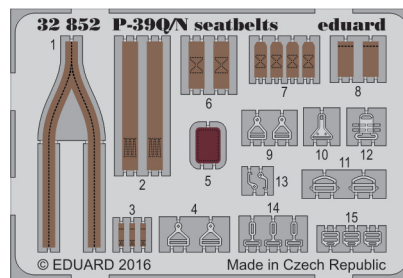

Related products: 32 852 P-39Q/N seatbelts