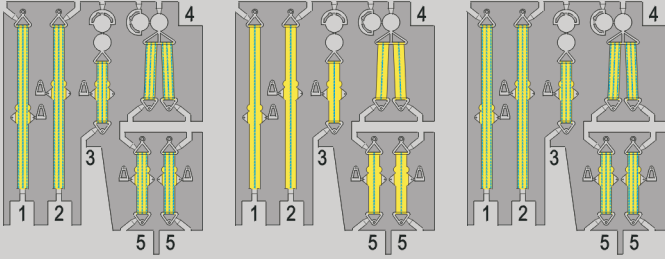

# Seatbelts France

1/48 scale detail set • sada detailů pro model 1/48

eduard

49 010

## 49010 Seatbelts France

- APPLY EXPRESS MASK AND PAINT BEFORE GLUING  
POUŤ IT EXPRESS MASK NABARVIT PŘED SLEPENÍM
- SYMMETRICAL ASSEMBLY  
SYMETRICKÁ MONTÁŽ
- REMOVE  
ODSTRANIT
- GRIND  
OBROUSIT
- DRILL HOLE  
VRTAT OTVOR
- BEND  
OHNOUT
- OPTION  
VOLBA
- REPLACE  
NAHRADIT

ORIGINAL KIT PARTS  
PŮVODNÍ DÍLY STAVEBNICE

PHOTO-ETCHED PARTS  
LEPTANÉ DÍLY

PARTS TO BE REMOVED  
DÍLY K ODSTRANĚNÍ

FILL  
TMĚLIT