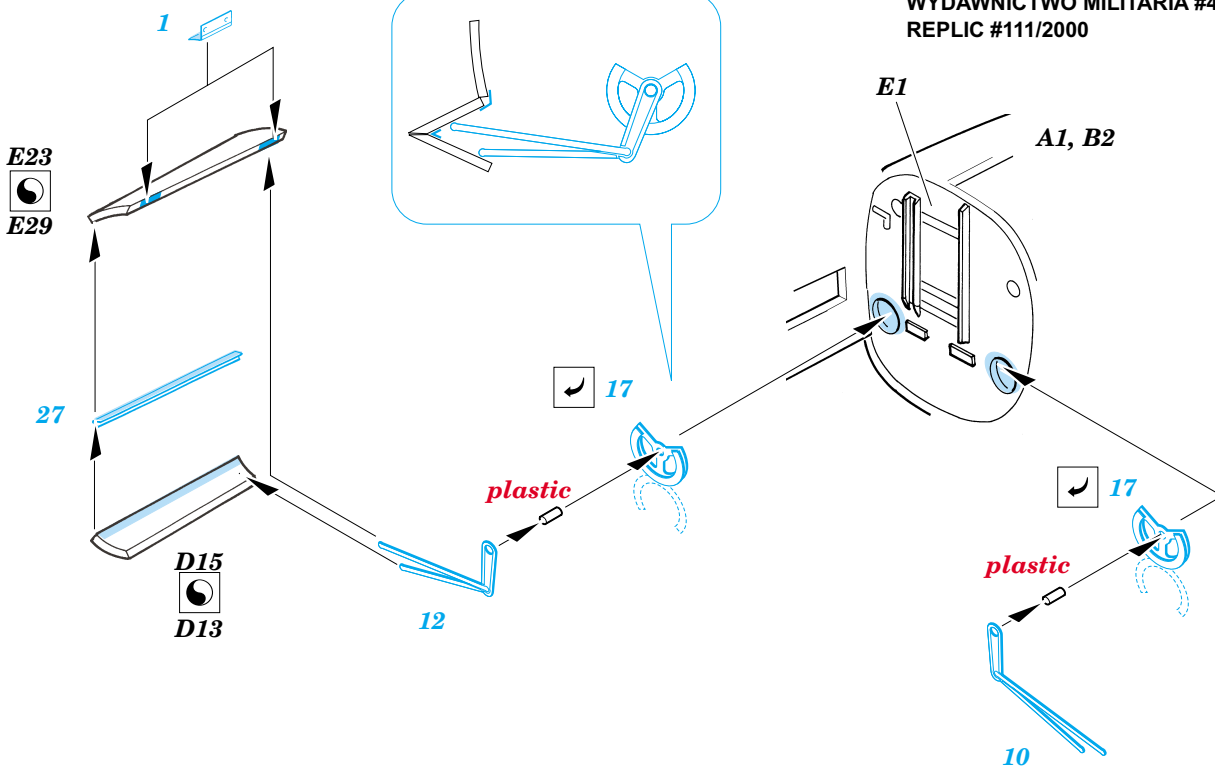

He 177 Greif exterior

eduard

48 543

1/48 scale detail set for **MPM** kit • sada detailů pro model 1/48 **MPM**

- ★ APPLY EXPRESS MASK AND PAINT BEFORE GLUING
POUÍTE EXPRESNÍ MASKU NABARVIT PŘED SLEPENÍM
- ◐ SYMMETRICAL ASSEMBLY
SYMETRICKÁ MONTÁŽ
- ◓ REMOVE
ODSTRANIT
- ◔ GRIND
OBROUSIT
- ◕ DRILL HOLE
VRTAT OTVOR
- ↪ BEND
OHNOUT
- ⊕ OPTION
VOLBA
- Ⓜ REPLACE
NAHRADIT

■ ORIGINAL KIT PARTS
PŮVODNÍ DÍLY STAVEBNICE

■ PHOTO-ETCHED PARTS
LEPTANÉ DÍLY

■ PARTS TO BE REMOVED
DÍLY K ODSTRANĚNÍ

■ FILL
TMELIT

REFERENCES:

WARPAINT SERIES No.33.....He 177
WYDAWNICTWO MILITARIA #46.....He 177
REPLIC #111/2000