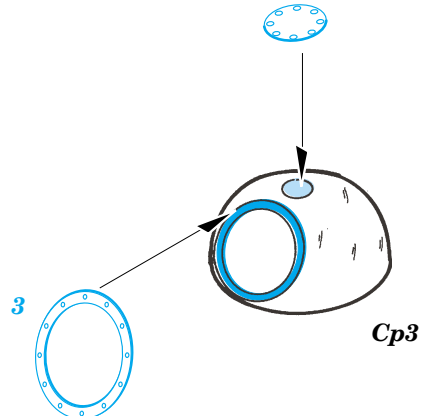

He 177 Greif exterior

eduard

48 543

1/48 scale detail set for **MPM** kit • sada detailů pro model 1/48 **MPM**

- ★ APPLY EXPRESS MASK AND PAINT BEFORE GLUING
  POUÍTE EXPRESNÍ MASKU NABARVIT PŘED SLEPENÍM
- ◐ SYMMETRICAL ASSEMBLY
  SYMETRICKÁ MONTÁŽ
- ◓ REMOVE
  ODSTRANIT
- ◔ GRIND
  OBROUSIT
- ◕ DRILL HOLE
  VRTAT OTVOR
- ↪ BEND
  OHNOUT
- ⊕ OPTION
  VOLBA
- Ⓜ REPLACE
  NAHRADIT

■ ORIGINAL KIT PARTS
PŮVODNÍ DÍLY STAVEBNICE

■ PHOTO-ETCHED PARTS
LEPTANÉ DÍLY

■ PARTS TO BE REMOVED
DÍLY K ODSTRANĚNÍ

■ FILL
TMELIT

REFERENCES:

WARPAINT SERIES No.33.....He 177
WYDAWNICTWO MILITARIA #46.....He 177
REPLIC #111/2000

E47, E48

E7, E8

41

Cp3