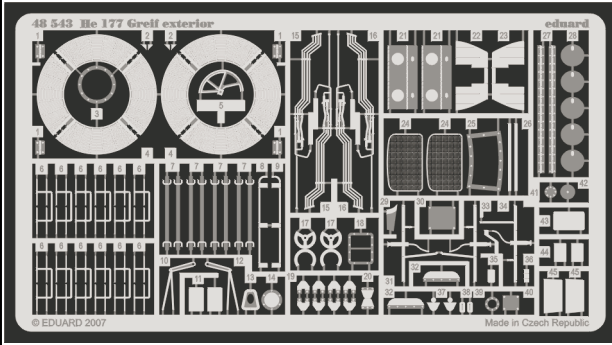

He 177 Greif exterior

eduard

48 543

1/48 scale detail set for **MPM** kit • sada detailů pro model 1/48 **MPM**

- ★ APPLY EXPRESS MASK AND PAINT BEFORE GLUING
POUÍTE EXPRESNÍ MASKU NABARVIT PŘED SLEPENÍM
- ◐ SYMMETRICAL ASSEMBLY
SYMETRICKÁ MONTÁŽ
- ◓ REMOVE
ODSTRANIT
- ◔ GRIND
OBROUSIT
- ◕ DRILL HOLE
VRTAT OTVOR
- ↪ BEND
OHNOUT
- ⊕ OPTION
VOLBA
- Ⓜ REPLACE
NAHRADIT

■ ORIGINAL KIT PARTS
PŮVODNÍ DÍLY STAVEBNICE

■ PHOTO-ETCHED PARTS
LEPTANÉ DÍLY

■ PARTS TO BE REMOVED
DÍLY K ODSTRANĚNÍ

■ FILL
TMELIT

REFERENCES:

WARPAINT SERIES No.33.....He 177
WYDAWNICTWO MILITARIA #46.....He 177
REPLIC #111/2000