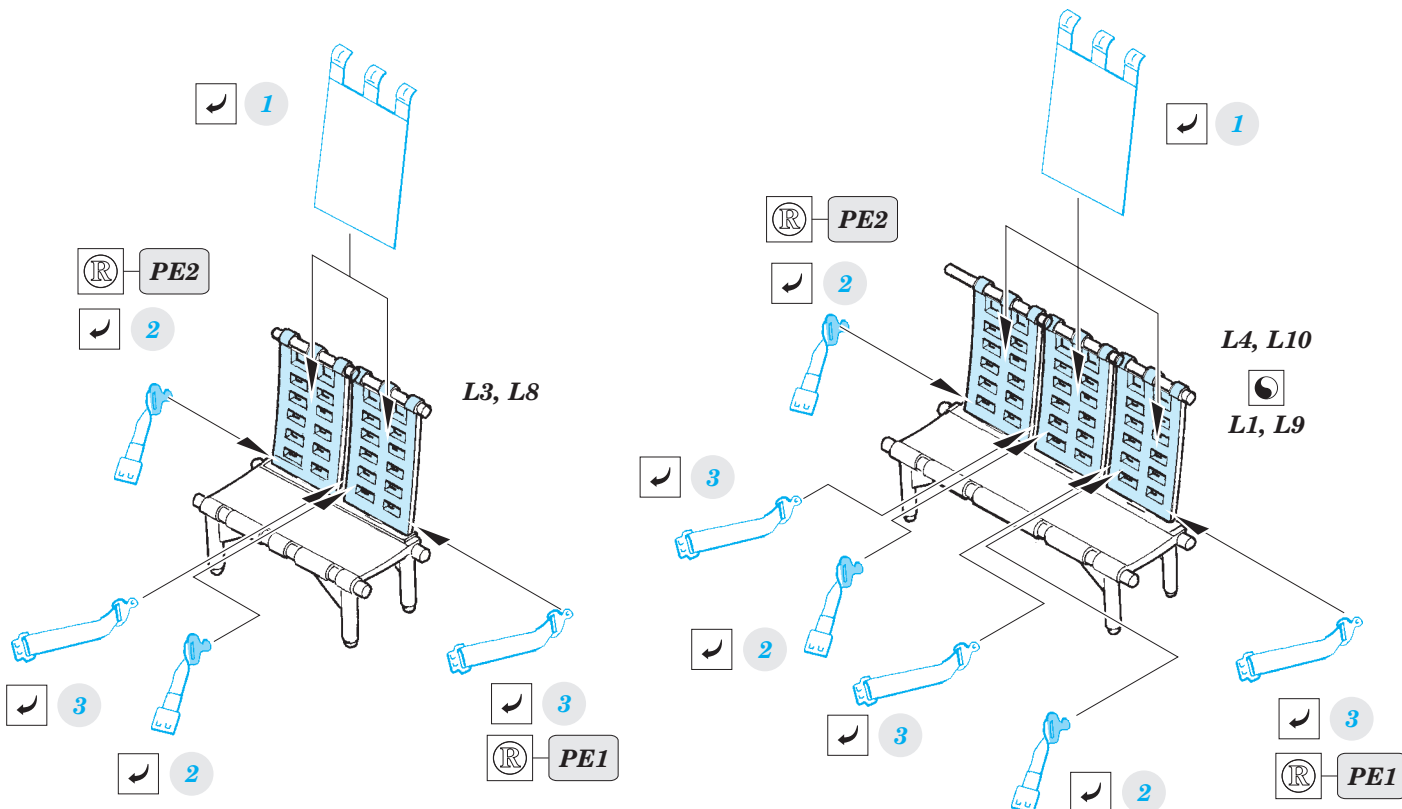

H-34 cargo seatbelts

eduard

1/48 scale detail set for GALLERY MODELS kit • sada detailů pro model 1/48 GALLERY MODELS

49 666

- APPLY EXPRESS MASK AND PAINT BEFORE GLUING
POUŽIT EXPRESS MASK NABARVIT PŘED SLEPENÍM
- SYMMETRICAL ASSEMBLY
SYMETRICKÁ MONTÁŽ
- REMOVE
ODSTRANIT
- GRIND
OBROUSIT
- DRILL HOLE
VRTAT OTVOR
- COLORED ETCHED PARTS
LEPTANÉ BAREVNÉ DÍLY
- BEND
OHNOUT
- OPTION
VOLBA
- REPLACE
NAHRADIT

 ORIGINAL KIT PARTS
PŮVODNÍ DÍLY STAVEBNICE
 PHOTO-ETCHED PARTS
LEPTANÉ DÍLY
 PARTS TO BE REMOVED
DÍLY K ODSTRANĚNÍ
 FILL
TMELIT

*For further detail sets look for **eduard** 49 662 and FE 662 H-34 interior (not included in this set)*