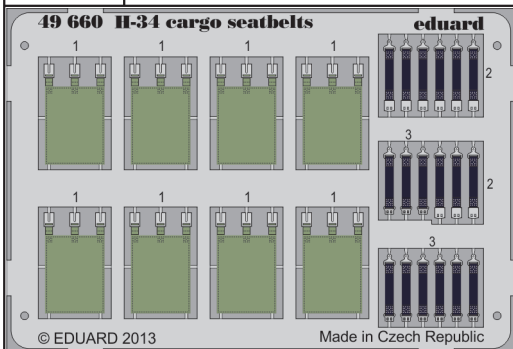

H-34 cargo seatbelts

eduard

1/48 scale detail set for GALLERY MODELS kit • sada detailů pro model 1/48 GALLERY MODELS

49 666

- APPLY EXPRESS MASK AND PAINT BEFORE GLUING
POUŽIT EXPRESS MASK NABARVIT PŘED SLEPENÍM
- SYMMETRICAL ASSEMBLY
SYMETRICKÁ MONTÁŽ
- REMOVE
ODSTRANIT
- GRIND
OBROUSIT
- DRILL HOLE
VRTAT OTVOR
- COLORED ETCHED PARTS
LEPTANÉ BAREVNÉ DÍLY
- BEND
OHNOUT
- OPTION
VOLBA
- REPLACE
NAHRADIT

 ORIGINAL KIT PARTS
PŮVODNÍ DÍLY STAVEBNICE
 PHOTO-ETCHED PARTS
LEPTANÉ DÍLY
 PARTS TO BE REMOVED
DÍLY K ODSTRANĚNÍ
 FILL
TMELIT

*For further detail sets look for **eduard** 49 662 and FE 662 H-34 interior (not included in this set)*