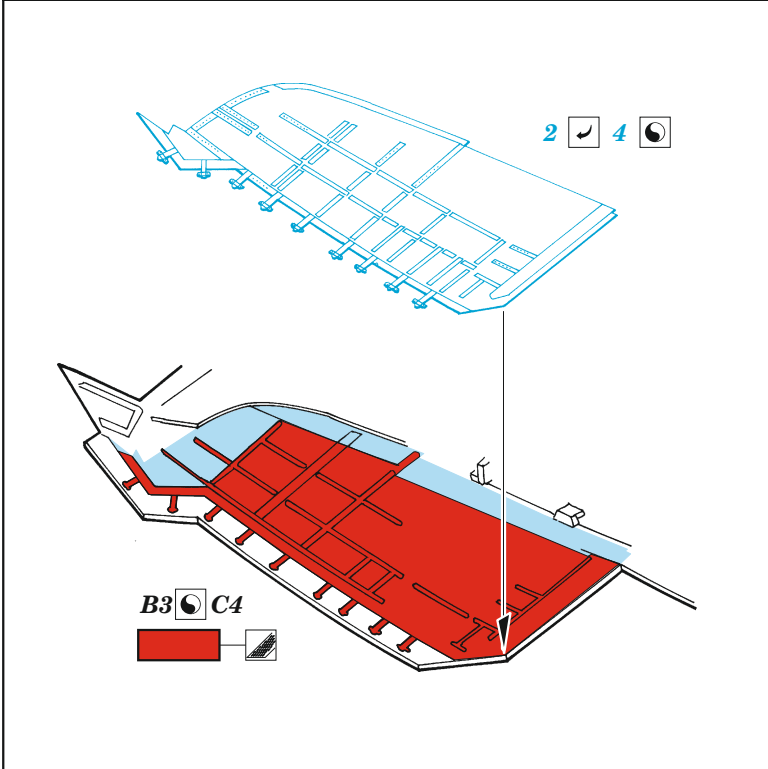

F6F-5 wheel bays

eduard

23 035

1/24

detail set for AIRFIX 1/24 kit • sada detailů pro stavebnici AIRFIX 1/24

- APPLY EXPRESS MASK AND PAINT BEFORE GLUING
POUŽIT EXPRESS MASK NABARVIT PŘED SLEPENÍM
 - SYMMETRICAL ASSEMBLY
SYMETRICKÁ MONTÁŽ
 - REMOVE
ODSTRANIT
 - GRIND
OBROUSIT
 - DRILL HOLE
VRTAT OTVOR
 - COLORED ETCHED PARTS
LEPTANÉ BAREVNÉ DÍLY
 - ETCHED PARTS
LEPTANÉ NEBAREVNÉ DÍLY
 - ORIGINAL KIT PARTS
PŮVODNÍ DÍLY STAVEBNICE
- BEND
OHNOUT
 - OPTION
VOLBA
 - REPLACE
NAHRADIT

ORIGINAL KIT PARTS PŮVODNÍ DÍLY STAVEBNICE	PHOTO-ETCHED PARTS LEPTANÉ DÍLY	PARTS TO BE REMOVED DÍLY K ODSTRANĚNÍ	FILL TMELIT
---	------------------------------------	--	----------------

☐ 13 ☐ 14
Ⓜ G19, G20 / H19, H20

☐ 27 ☐
Ⓜ G17 / H17

*final
assembly*