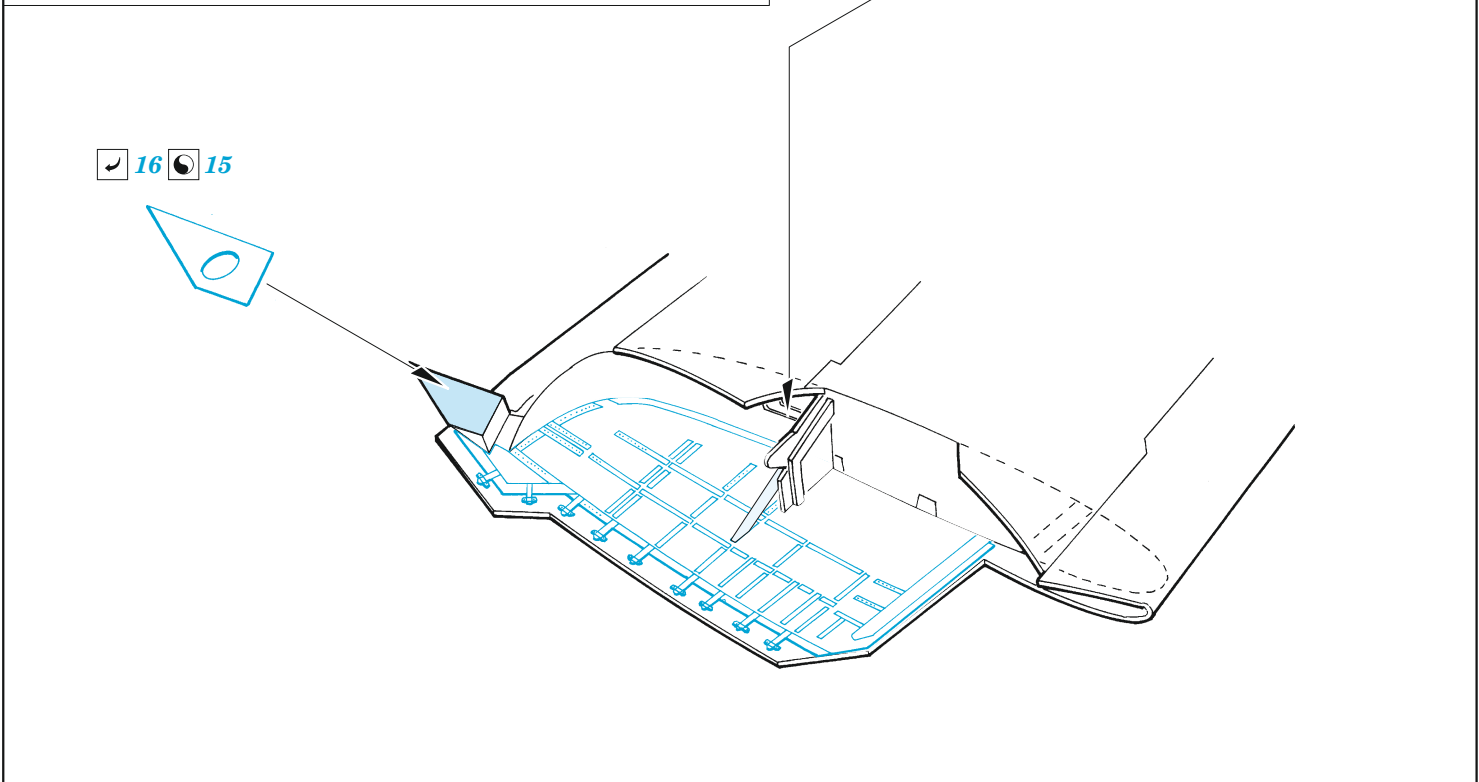

F6F-5 wheel bays

eduard

23 035

1/24

detail set for AIRFIX 1/24 kit • sada detailů pro stavebnici AIRFIX 1/24

- APPLY EXPRESS MASK AND PAINT BEFORE GLUING
POUŽIT EXPRESS MASK NABARVIT PŘED SLEPENÍM
 - SYMMETRICAL ASSEMBLY
SYMETRICKÁ MONTÁŽ
 - REMOVE
ODSTRANIT
 - GRIND
OBROUSIT
 - DRILL HOLE
VRTAT OTVOR
 - COLORED ETCHED PARTS
LEPTANÉ BAREVNÉ DÍLY
 - ETCHED PARTS
LEPTANÉ NEBAREVNÉ DÍLY
 - ORIGINAL KIT PARTS
PŮVODNÍ DÍLY STAVEBNICE
- BEND
OHNOUT
 - OPTION
VOLBA
 - REPLACE
NAHRADIT

ORIGINAL KIT PARTS PŮVODNÍ DÍLY STAVEBNICE	PHOTO-ETCHED PARTS LEPTANÉ DÍLY	PARTS TO BE REMOVED DÍLY K ODSTRANĚNÍ	FILL TMELIT
---	------------------------------------	--	----------------

☐ 13 ☐ 14
Ⓜ G19, G20 / H19, H20