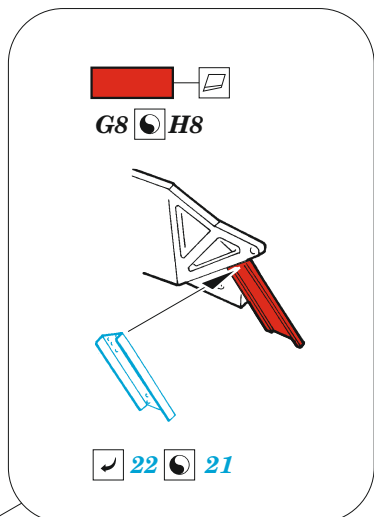

F6F-5 wheel bays

eduard

23 035

1/24

detail set for AIRFIX 1/24 kit • sada detailů pro stavebnici AIRFIX 1/24

- APPLY EXPRESS MASK AND PAINT BEFORE GLUING
POUŽIT EXPRESS MASK NABARVIT PŘED SLEPENÍM
 - SYMMETRICAL ASSEMBLY
SYMETRICKÁ MONTÁŽ
 - REMOVE
ODSTRANIT
 - GRIND
OBROUSIT
 - DRILL HOLE
VRTAT OTVOR
 - COLORED ETCHED PARTS
LEPTANÉ BAREVNÉ DÍLY
 - ETCHED PARTS
LEPTANÉ NEBAREVNÉ DÍLY
 - ORIGINAL KIT PARTS
PŮVODNÍ DÍLY STAVEBNICE
- BEND
OHNOUT
 - OPTION
VOLBA
 - REPLACE
NAHRADIT

ORIGINAL KIT PARTS PŮVODNÍ DÍLY STAVEBNICE	PHOTO-ETCHED PARTS LEPTANÉ DÍLY	PARTS TO BE REMOVED DÍLY K ODSTRANĚNÍ	FILL TMELIT
---	------------------------------------	--	----------------

☐ 13 ☐ 14
Ⓜ G19, G20 / H19, H20