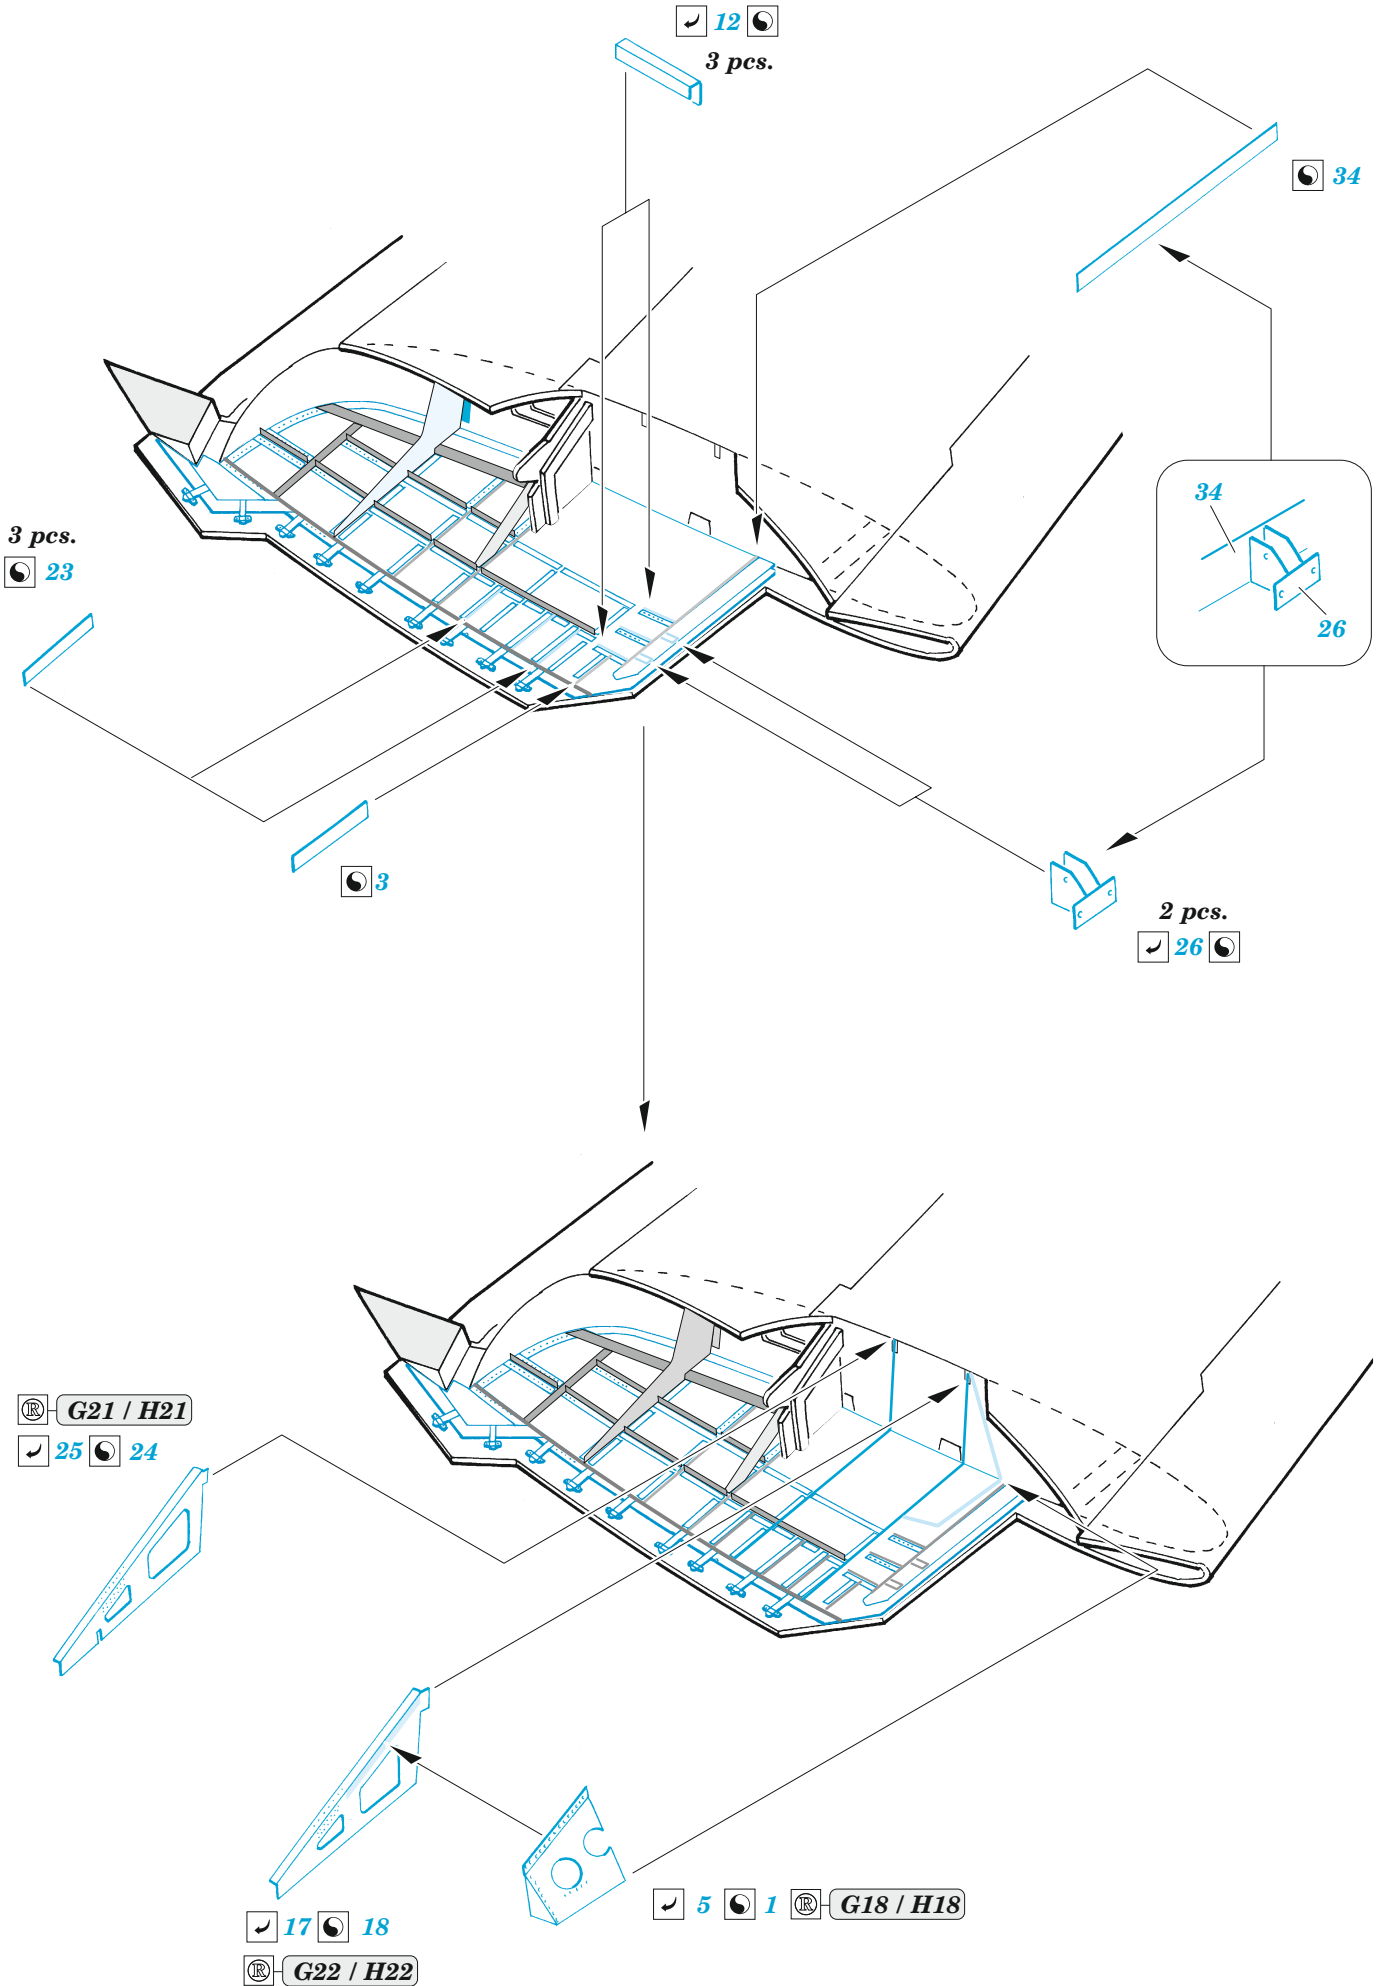

F6F-5 wheel bays

eduard

23 035

1/24

detail set for AIRFIX 1/24 kit • sada detailů pro stavebnici AIRFIX 1/24

- APPLY EXPRESS MASK AND PAINT BEFORE GLUING
POUŽIT EXPRESS MASK NABARVIT PŘED SLEPENÍM
 - SYMMETRICAL ASSEMBLY
SYMETRICKÁ MONTÁŽ
 - REMOVE
ODSTRANIT
 - GRIND
OBROUSIT
 - DRILL HOLE
VRTAT OTVOR
 - COLORED ETCHED PARTS
LEPTANÉ BAREVNÉ DÍLY
 - ETCHED PARTS
LEPTANÉ NEBAREVNÉ DÍLY
 - ORIGINAL KIT PARTS
PŮVODNÍ DÍLY STAVEBNICE
- BEND
OHNOUT
 - OPTION
VOLBA
 - REPLACE
NAHRADIT

ORIGINAL KIT PARTS PŮVODNÍ DÍLY STAVEBNICE	PHOTO-ETCHED PARTS LEPTANÉ DÍLY	PARTS TO BE REMOVED DÍLY K ODSTRANĚNÍ	FILL TMELIT
---	------------------------------------	--	----------------

☐ 13 ☐ 14
Ⓜ G19, G20 / H19, H20

☐ 27 ☐
Ⓜ G17 / H17

*final
assembly*