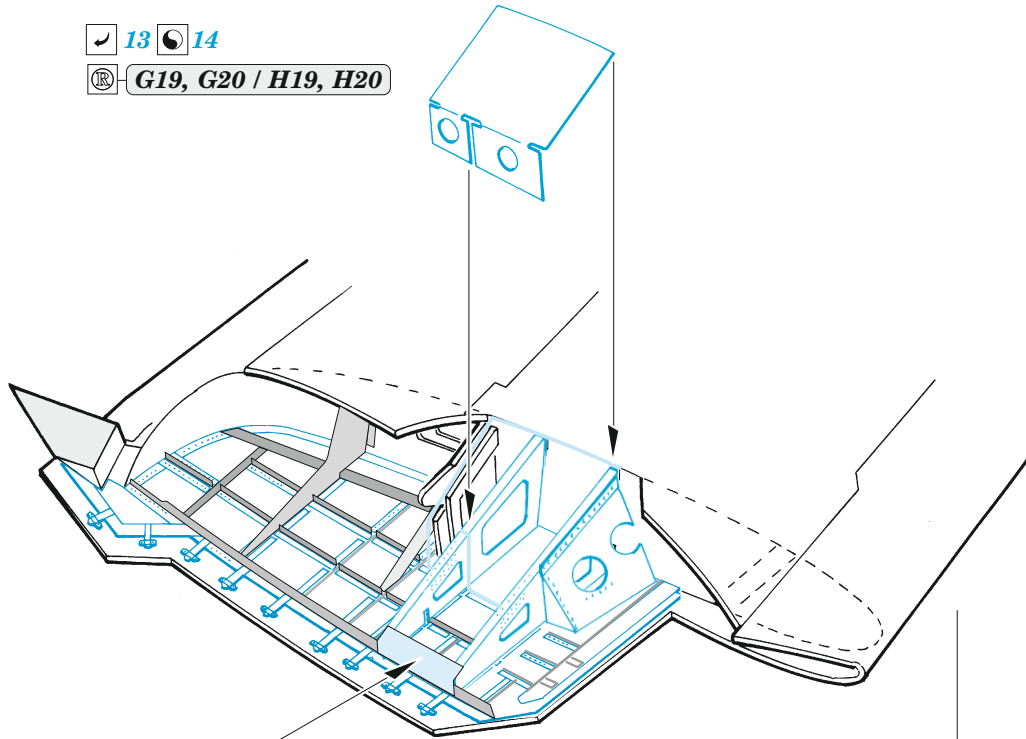

F6F-5 wheel bays

eduard

23 035

1/24

detail set for AIRFIX 1/24 kit • sada detailů pro stavebnici AIRFIX 1/24

- APPLY EXPRESS MASK AND PAINT BEFORE GLUING
POUŽIT EXPRESS MASK NABARVIT PŘED SLEPENÍM
 - SYMMETRICAL ASSEMBLY
SYMETRICKÁ MONTÁŽ
 - REMOVE
ODSTRANIT
 - GRIND
OBROUSIT
 - DRILL HOLE
VRTAT OTVOR
 - COLORED ETCHED PARTS
LEPTANÉ BAREVNÉ DÍLY
 - ETCHED PARTS
LEPTANÉ NEBAREVNÉ DÍLY
 - ORIGINAL KIT PARTS
PŮVODNÍ DÍLY STAVEBNICE
- BEND
OHNOUT
 - OPTION
VOLBA
 - REPLACE
NAHRADIT

ORIGINAL KIT PARTS PŮVODNÍ DÍLY STAVEBNICE	PHOTO-ETCHED PARTS LEPTANÉ DÍLY	PARTS TO BE REMOVED DÍLY K ODSTRANĚNÍ	FILL TMELIT
---	------------------------------------	--	----------------

☐ 13 ☐ 14
Ⓜ G19, G20 / H19, H20