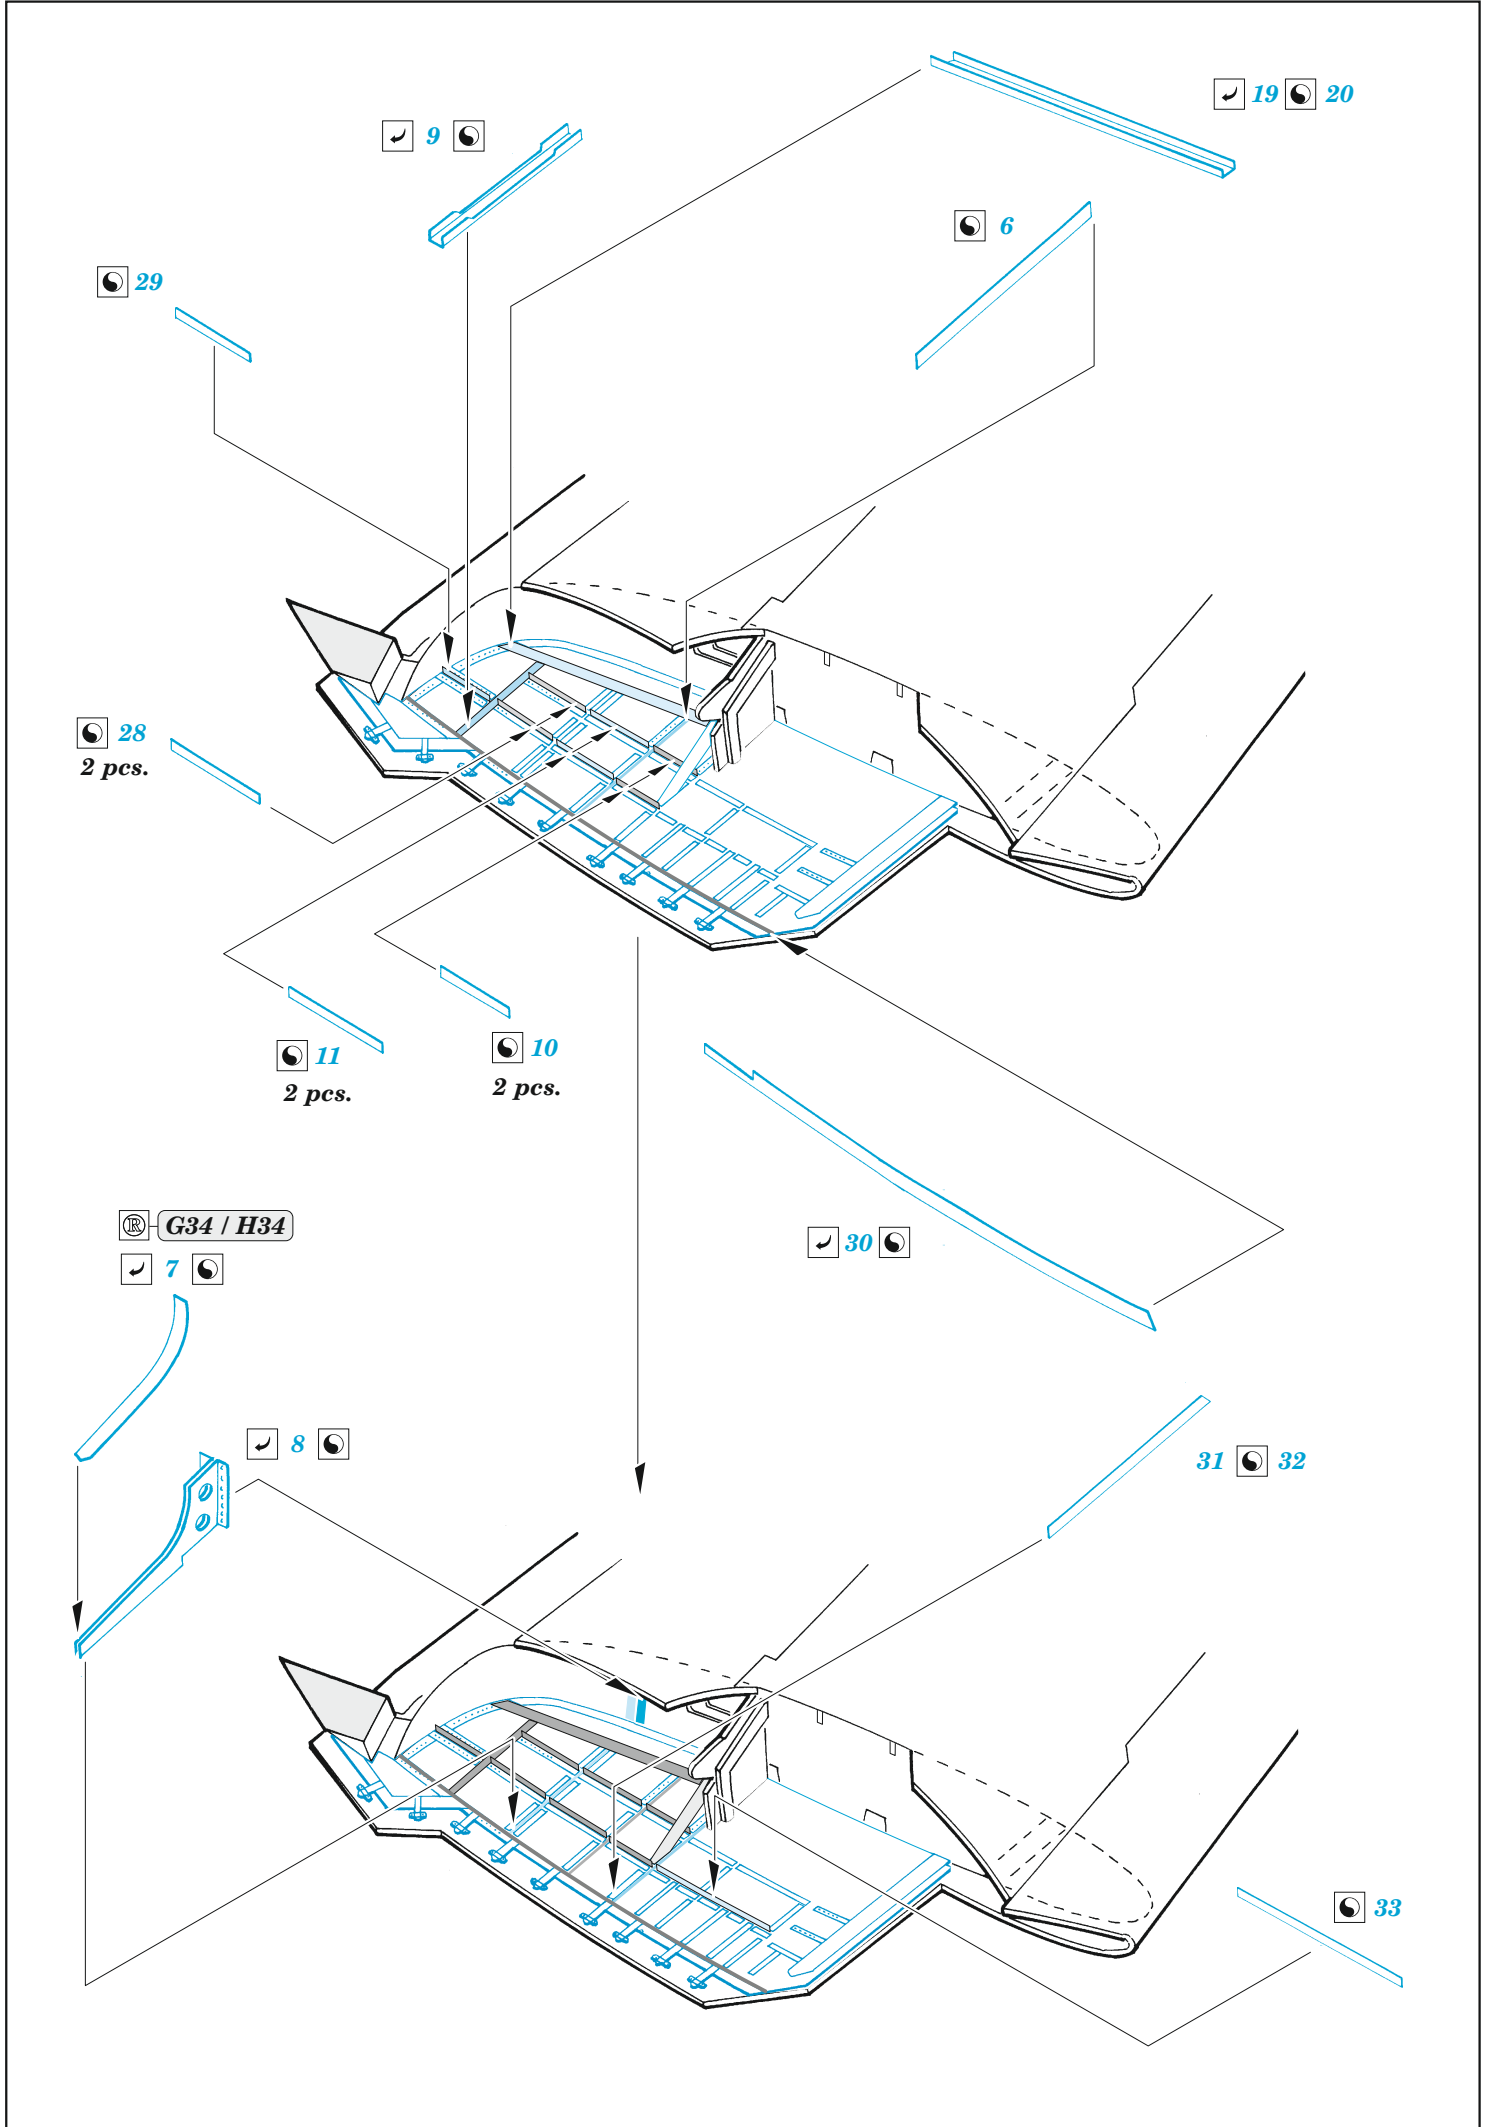

F6F-5 wheel bays

eduard

23 035

1/24

detail set for AIRFIX 1/24 kit • sada detailů pro stavebnici AIRFIX 1/24

- APPLY EXPRESS MASK AND PAINT BEFORE GLUING
POUŽIT EXPRESS MASK NABARVIT PŘED SLEPENÍM
 - SYMMETRICAL ASSEMBLY
SYMETRICKÁ MONTÁŽ
 - REMOVE
ODSTRANIT
 - GRIND
OBROUSIT
 - DRILL HOLE
VRTAT OTVOR
 - COLORED ETCHED PARTS
LEPTANÉ BAREVNÉ DÍLY
 - ETCHED PARTS
LEPTANÉ NEBAREVNÉ DÍLY
 - ORIGINAL KIT PARTS
PŮVODNÍ DÍLY STAVEBNICE
- BEND
OHNOUT
 - OPTION
VOLBA
 - REPLACE
NAHRADIT

ORIGINAL KIT PARTS PŮVODNÍ DÍLY STAVEBNICE	PHOTO-ETCHED PARTS LEPTANÉ DÍLY	PARTS TO BE REMOVED DÍLY K ODSTRANĚNÍ	FILL TMELIT
---	------------------------------------	--	----------------

☐ 13 ☐ 14
Ⓜ G19, G20 / H19, H20

☐ 27 ☐
Ⓜ G17 / H17

*final
assembly*