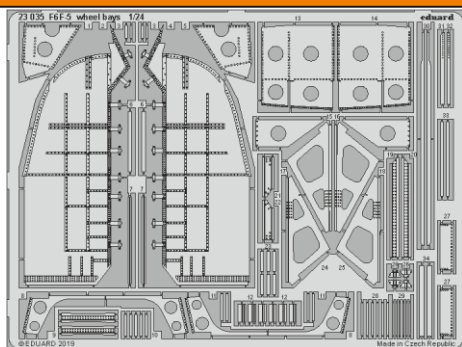

F6F-5 wheel bays

eduard

23 035

1/24

detail set for AIRFIX 1/24 kit • sada detailů pro stavebnici AIRFIX 1/24

- APPLY EXPRESS MASK AND PAINT BEFORE GLUING
POUŽIT EXPRESS MASK NABARVIT PŘED SLEPENÍM
 - SYMMETRICAL ASSEMBLY
SYMETRICKÁ MONTÁŽ
 - REMOVE
ODSTRANIT
 - GRIND
OBROUSIT
 - DRILL HOLE
VRTAT OTVOR
 - COLORED ETCHED PARTS
LEPTANÉ BAREVNÉ DÍLY
 - ETCHED PARTS
LEPTANÉ NEBAREVNÉ DÍLY
 - ORIGINAL KIT PARTS
PŮVODNÍ DÍLY STAVEBNICE
- BEND
OHNOUT
 - OPTION
VOLBA
 - REPLACE
NAHRADIT

ORIGINAL KIT PARTS PŮVODNÍ DÍLY STAVEBNICE	PHOTO-ETCHED PARTS LEPTANÉ DÍLY	PARTS TO BE REMOVED DÍLY K ODSTRANĚNÍ	FILL TMELIT
---	------------------------------------	--	----------------

☐ 13 ☐ 14
Ⓜ G19, G20 / H19, H20

☐ 27 ☐
Ⓜ G17 / H17

*final
assembly*