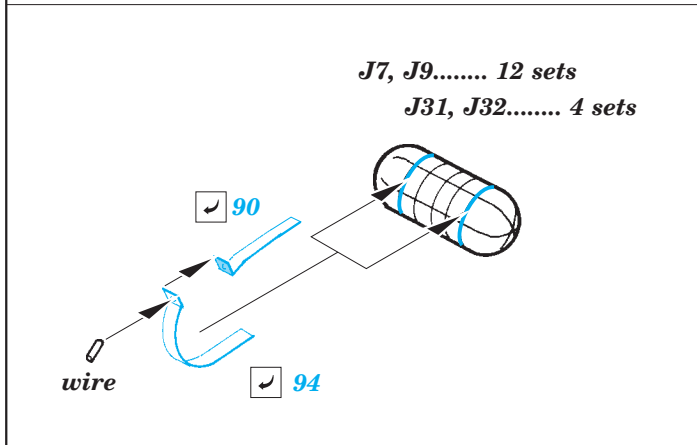

B-17E/F interior

eduard

32 900

detail set for 1/32 HKM No. 01E04a kit • sada detailů pro stavebnici 1/32 HKM No. 01E04a

- APPLY EXPRESS MASK AND PAINT BEFORE GLUING
POUŽIT EXPRESS MASK NABARVIT PŘED SLEPENÍM
- SYMMETRICAL ASSEMBLY
SYMETRICKÁ MONTÁŽ
- REMOVE
ODSTRANIT
- GRIND
OBROUSIT
- DRILL HOLE
VRTAT OTVOR
- BEND
OHNOUT
- OPTION
VOLBA
- REPLACE
NAHRADIT
- 1** COLORED ETCHED PARTS
LEPTANÉ BAREVNÉ DÍLY
- 1** ETCHED PARTS
LEPTANÉ NEBAREVNÉ DÍLY
- 1** ORIGINAL KIT PARTS
PŮVODNÍ DÍLY STAVEBNICE

ORIGINAL KIT PARTS
PŮVODNÍ DÍLY STAVEBNICE

PHOTO-ETCHED PARTS
LEPTANÉ DÍLY

PARTS TO BE REMOVED
DÍLY K ODSTRANĚNÍ

FILL
TMELIT

Cc5  Cc8

Cc1

Related products: 32 904 B-17E/F radio compartment

Related products: 32 901 B-17E/F front interior