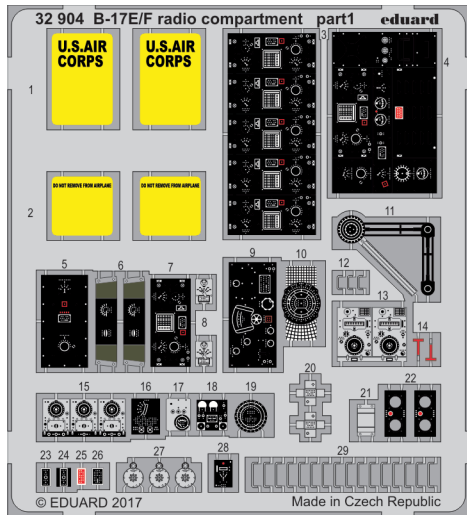

B-17E/F interior

eduard

32 900

detail set for 1/32 HKM No. 01E04a kit • sada detailů pro stavebnici 1/32 HKM No. 01E04a

- APPLY EXPRESS MASK AND PAINT BEFORE GLUING
POUŽIT EXPRESS MASK NABARVIT PŘED SLEPENÍM
- SYMMETRICAL ASSEMBLY
SYMETRICKÁ MONTÁŽ
- REMOVE
ODSTRANIT
- GRIND
OBROUSIT
- DRILL HOLE
VRTAT OTVOR
- BEND
OHNOUT
- OPTION
VOLBA
- REPLACE
NAHRADIT
- 1** COLORED ETCHED PARTS
LEPTANÉ BAREVNÉ DÍLY
- 1** ETCHED PARTS
LEPTANÉ NEBAREVNÉ DÍLY
- 1** ORIGINAL KIT PARTS
PŮVODNÍ DÍLY STAVEBNICE

ORIGINAL KIT PARTS
PŮVODNÍ DÍLY STAVEBNICE

PHOTO-ETCHED PARTS
LEPTANÉ DÍLY

PARTS TO BE REMOVED
DÍLY K ODSTRANĚNÍ

FILL
TMELIT

Cc5  Cc8

Cc1

Related products: 32 904 B-17E/F radio compartment

Related products: 32 901 B-17E/F front interior