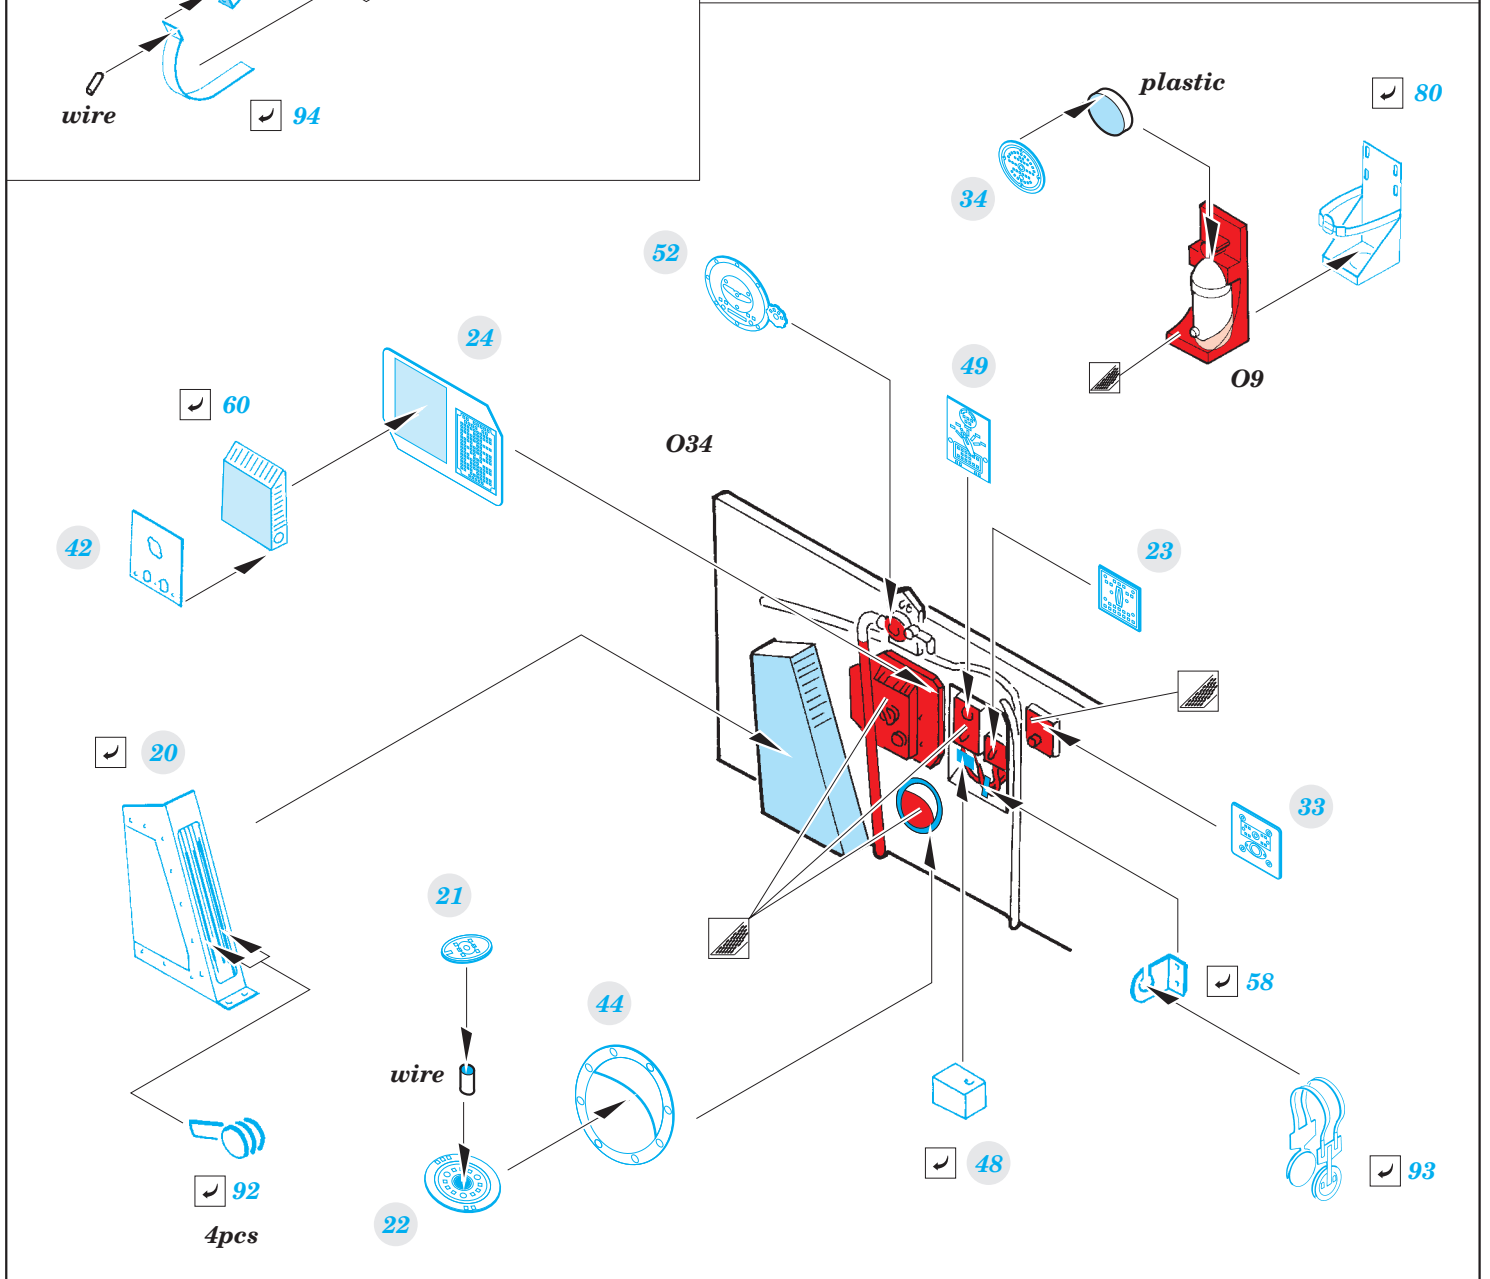

B-17E/F interior

eduard

32 900

detail set for 1/32 HKM No. 01E04a kit • sada detailů pro stavebnici 1/32 HKM No. 01E04a

- APPLY EXPRESS MASK AND PAINT BEFORE GLUING
POUŽIT EXPRESS MASK NABARVIT PŘED SLEPENÍM
- SYMMETRICAL ASSEMBLY
SYMETRICKÁ MONTÁŽ
- REMOVE
ODSTRANIT
- GRIND
OBROUSIT
- DRILL HOLE
VRTAT OTVOR
- BEND
OHNOUT
- OPTION
VOLBA
- REPLACE
NAHRADIT
- 1** COLORED ETCHED PARTS
LEPTANÉ BAREVNÉ DÍLY
- 1** ETCHED PARTS
LEPTANÉ NEBAREVNÉ DÍLY
- 1** ORIGINAL KIT PARTS
PŮVODNÍ DÍLY STAVEBNICE

ORIGINAL KIT PARTS
PŮVODNÍ DÍLY STAVEBNICE

PHOTO-ETCHED PARTS
LEPTANÉ DÍLY

PARTS TO BE REMOVED
DÍLY K ODSTRANĚNÍ

FILL
TMELIT

Cc5  Cc8

Cc1

Related products: 32 904 B-17E/F radio compartment

Related products: 32 901 B-17E/F front interior