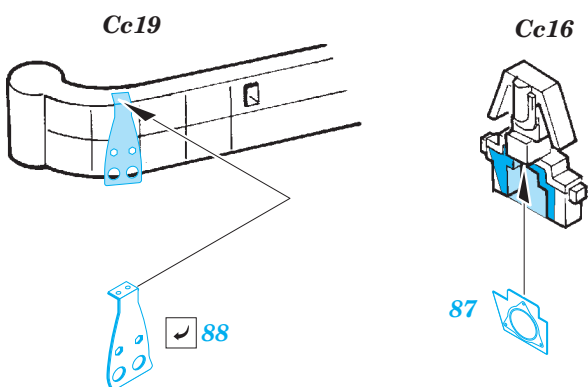

B-17E/F interior

eduard

32 900

detail set for 1/32 HKM No. 01E04a kit • sada detailů pro stavebnici 1/32 HKM No. 01E04a

- APPLY EXPRESS MASK AND PAINT BEFORE GLUING
POUŽIT EXPRESS MASK NABARVIT PŘED SLEPENÍM
- SYMMETRICAL ASSEMBLY
SYMETRICKÁ MONTÁŽ
- REMOVE
ODSTRANIT
- GRIND
OBROUSIT
- DRILL HOLE
VRTAT OTVOR
- BEND
OHNOUT
- OPTION
VOLBA
- REPLACE
NAHRADIT
- 1** COLORED ETCHED PARTS
LEPTANÉ BAREVNÉ DÍLY
- 1** ETCHED PARTS
LEPTANÉ NEBAREVNÉ DÍLY
- 1** ORIGINAL KIT PARTS
PŮVODNÍ DÍLY STAVEBNICE

ORIGINAL KIT PARTS
PŮVODNÍ DÍLY STAVEBNICE

PHOTO-ETCHED PARTS
LEPTANÉ DÍLY

PARTS TO BE REMOVED
DÍLY K ODSTRANĚNÍ

FILL
TMELIT

Cc5  Cc8

Cc1

Related products: 32 904 B-17E/F radio compartment

Related products: 32 901 B-17E/F front interior