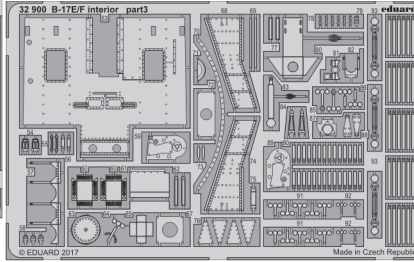

B-17E/F interior

eduard

32 900

detail set for 1/32 HKM No. 01E04a kit • sada detailů pro stavebnici 1/32 HKM No. 01E04a

- APPLY EXPRESS MASK AND PAINT BEFORE GLUING
POUŽIT EXPRESS MASK NABARVIT PŘED SLEPENÍM
- SYMMETRICAL ASSEMBLY
SYMETRICKÁ MONTÁŽ
- REMOVE
ODSTRANIT
- GRIND
OBROUSIT
- DRILL HOLE
VRTAT OTVOR
- BEND
OHNOUT
- OPTION
VOLBA
- REPLACE
NAHRADIT
- 1** COLORED ETCHED PARTS
LEPTANÉ BAREVNÉ DÍLY
- 1** ETCHED PARTS
LEPTANÉ NEBAREVNÉ DÍLY
- 1** ORIGINAL KIT PARTS
PŮVODNÍ DÍLY STAVEBNICE

ORIGINAL KIT PARTS
PŮVODNÍ DÍLY STAVEBNICE

PHOTO-ETCHED PARTS
LEPTANÉ DÍLY

PARTS TO BE REMOVED
DÍLY K ODSTRANĚNÍ

FILL
TMELIT

Cc5  Cc8

Cc1

Related products: 32 904 B-17E/F radio compartment

Related products: 32 901 B-17E/F front interior