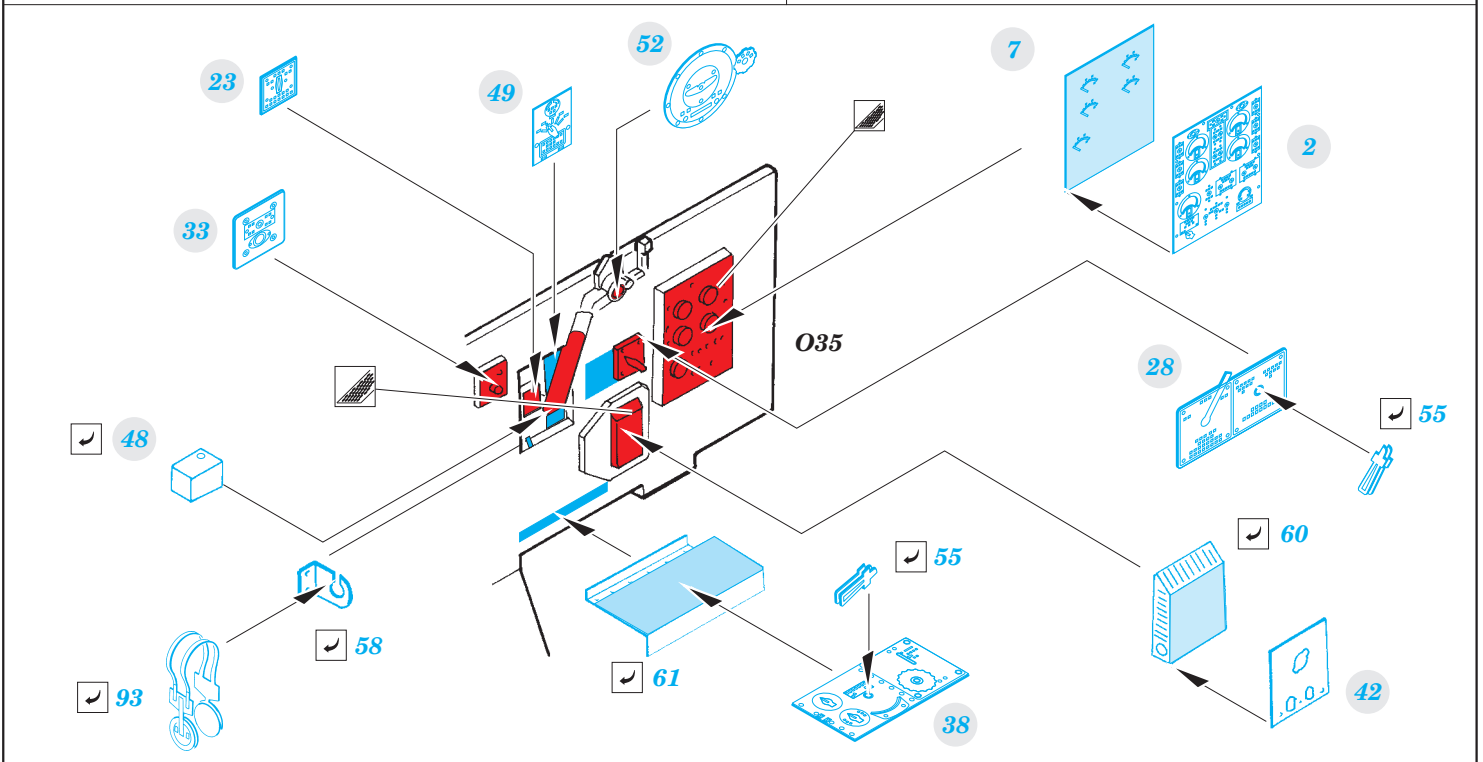

B-17E/F interior

eduard

32 900

detail set for 1/32 HKM No. 01E04a kit • sada detailů pro stavebnici 1/32 HKM No. 01E04a

- APPLY EXPRESS MASK AND PAINT BEFORE GLUING
POUŽIT EXPRESS MASK NABARVIT PŘED SLEPENÍM
- SYMMETRICAL ASSEMBLY
SYMETRICKÁ MONTÁŽ
- REMOVE
ODSTRANIT
- GRIND
OBROUSIT
- DRILL HOLE
VRTAT OTVOR
- BEND
OHNOUT
- OPTION
VOLBA
- REPLACE
NAHRADIT
- 1** COLORED ETCHED PARTS
LEPTANÉ BAREVNÉ DÍLY
- 1** ETCHED PARTS
LEPTANÉ NEBAREVNÉ DÍLY
- 1** ORIGINAL KIT PARTS
PŮVODNÍ DÍLY STAVEBNICE

ORIGINAL KIT PARTS
PŮVODNÍ DÍLY STAVEBNICE

PHOTO-ETCHED PARTS
LEPTANÉ DÍLY

PARTS TO BE REMOVED
DÍLY K ODSTRANĚNÍ

FILL
TMELIT

Cc5  Cc8

Cc1

Related products: 32 904 B-17E/F radio compartment

Related products: 32 901 B-17E/F front interior