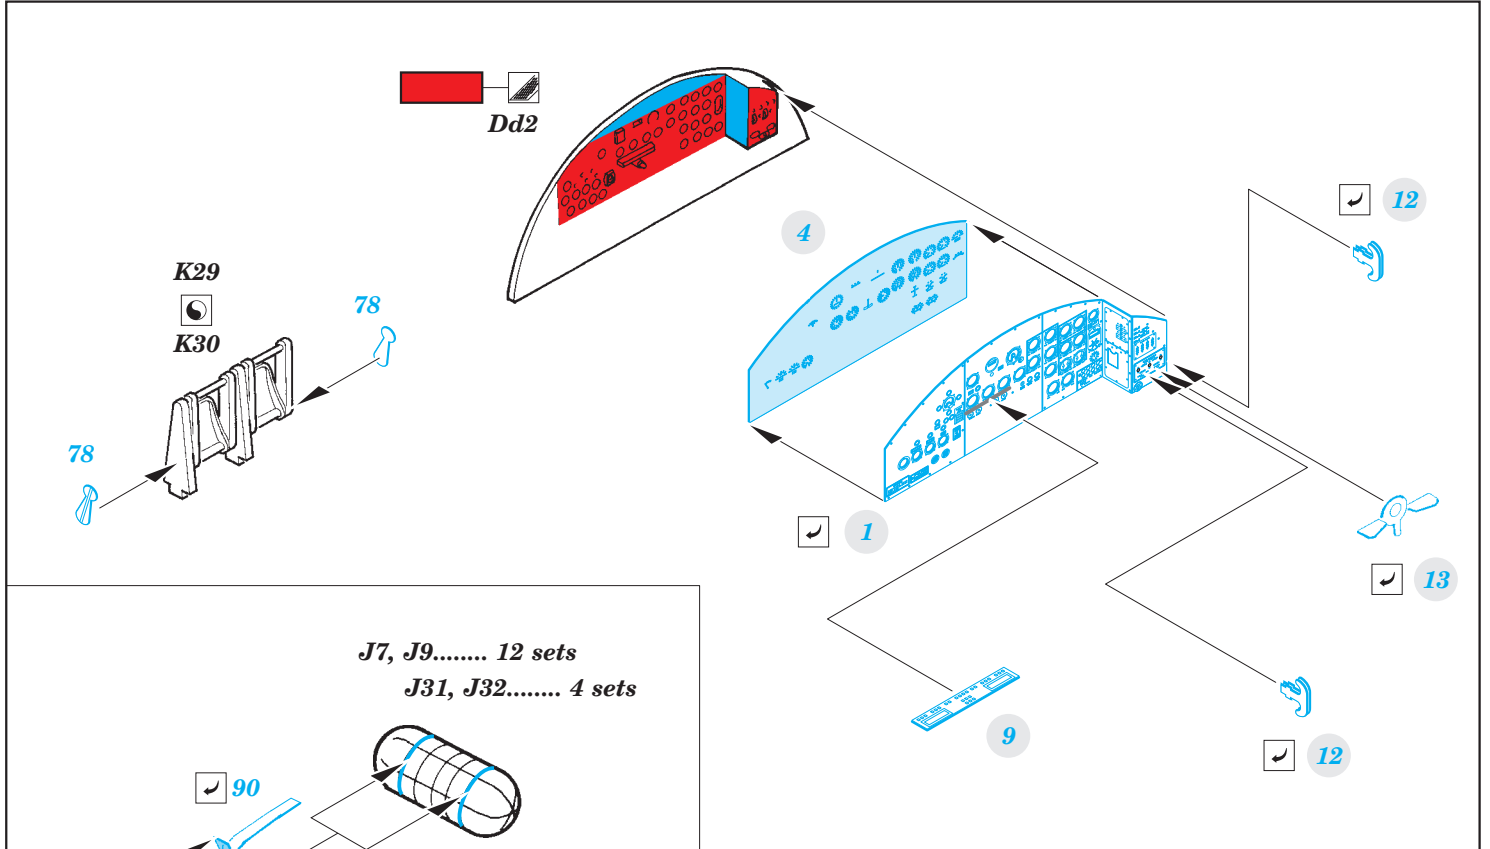

B-17E/F interior

eduard

32 900

detail set for 1/32 HKM No. 01E04a kit • sada detailů pro stavebnici 1/32 HKM No. 01E04a

- APPLY EXPRESS MASK AND PAINT BEFORE GLUING
POUŽIT EXPRESS MASK NABARVIT PŘED SLEPENÍM
- SYMMETRICAL ASSEMBLY
SYMETRICKÁ MONTÁŽ
- REMOVE
ODSTRANIT
- GRIND
OBROUSIT
- DRILL HOLE
VRTAT OTVOR
- BEND
OHNOUT
- OPTION
VOLBA
- REPLACE
NAHRADIT
- 1** COLORED ETCHED PARTS
LEPTANÉ BAREVNÉ DÍLY
- 1** ETCHED PARTS
LEPTANÉ NEBAREVNÉ DÍLY
- 1** ORIGINAL KIT PARTS
PŮVODNÍ DÍLY STAVEBNICE

ORIGINAL KIT PARTS
PŮVODNÍ DÍLY STAVEBNICE

PHOTO-ETCHED PARTS
LEPTANÉ DÍLY

PARTS TO BE REMOVED
DÍLY K ODSTRANĚNÍ

FILL
TMELIT

Cc5  Cc8

Cc1

Related products: 32 904 B-17E/F radio compartment

Related products: 32 901 B-17E/F front interior