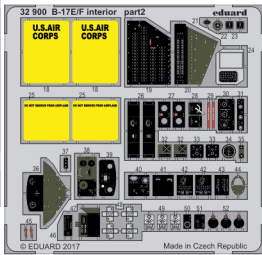

B-17E/F interior

eduard

32 900

detail set for 1/32 HKM No. 01E04a kit • sada detailů pro stavebnici 1/32 HKM No. 01E04a

- APPLY EXPRESS MASK AND PAINT BEFORE GLUING
POUŽIT EXPRESS MASK NABARVIT PŘED SLEPENÍM
- SYMMETRICAL ASSEMBLY
SYMETRICKÁ MONTÁŽ
- REMOVE
ODSTRANIT
- GRIND
OBROUSIT
- DRILL HOLE
VRTAT OTVOR
- BEND
OHNOUT
- OPTION
VOLBA
- REPLACE
NAHRADIT
- 1** COLORED ETCHED PARTS
LEPTANÉ BAREVNÉ DÍLY
- 1** ETCHED PARTS
LEPTANÉ NEBAREVNÉ DÍLY
- 1** ORIGINAL KIT PARTS
PŮVODNÍ DÍLY STAVEBNICE

ORIGINAL KIT PARTS
PŮVODNÍ DÍLY STAVEBNICE

PHOTO-ETCHED PARTS
LEPTANÉ DÍLY

PARTS TO BE REMOVED
DÍLY K ODSTRANĚNÍ

FILL
TMELIT

Cc5  Cc8

Cc1

Related products: 32 904 B-17E/F radio compartment

Related products: 32 901 B-17E/F front interior