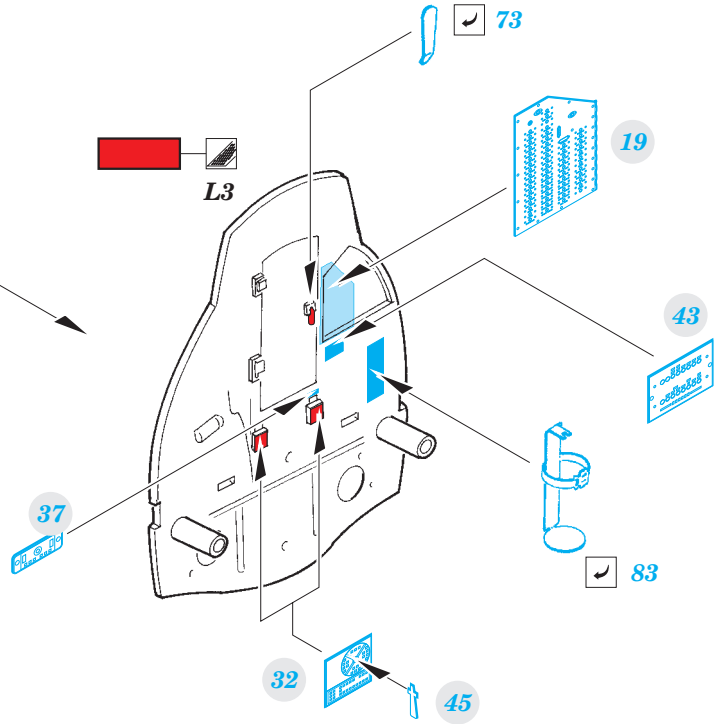

B-17E/F interior

eduard

32 900

detail set for 1/32 HKM No. 01E04a kit • sada detailů pro stavebnici 1/32 HKM No. 01E04a

- APPLY EXPRESS MASK AND PAINT BEFORE GLUING
POUŽIT EXPRESS MASK NABARVIT PŘED SLEPENÍM
- SYMMETRICAL ASSEMBLY
SYMETRICKÁ MONTÁŽ
- REMOVE
ODSTRANIT
- GRIND
OBROUSIT
- DRILL HOLE
VRTAT OTVOR
- BEND
OHNOUT
- OPTION
VOLBA
- REPLACE
NAHRADIT
- 1** COLORED ETCHED PARTS
LEPTANÉ BAREVNÉ DÍLY
- 1** ETCHED PARTS
LEPTANÉ NEBAREVNÉ DÍLY
- 1** ORIGINAL KIT PARTS
PŮVODNÍ DÍLY STAVEBNICE

ORIGINAL KIT PARTS
PŮVODNÍ DÍLY STAVEBNICE

PHOTO-ETCHED PARTS
LEPTANÉ DÍLY

PARTS TO BE REMOVED
DÍLY K ODSTRANĚNÍ

FILL
TMELIT

Cc5  Cc8

Cc1

Related products: 32 904 B-17E/F radio compartment

Related products: 32 901 B-17E/F front interior