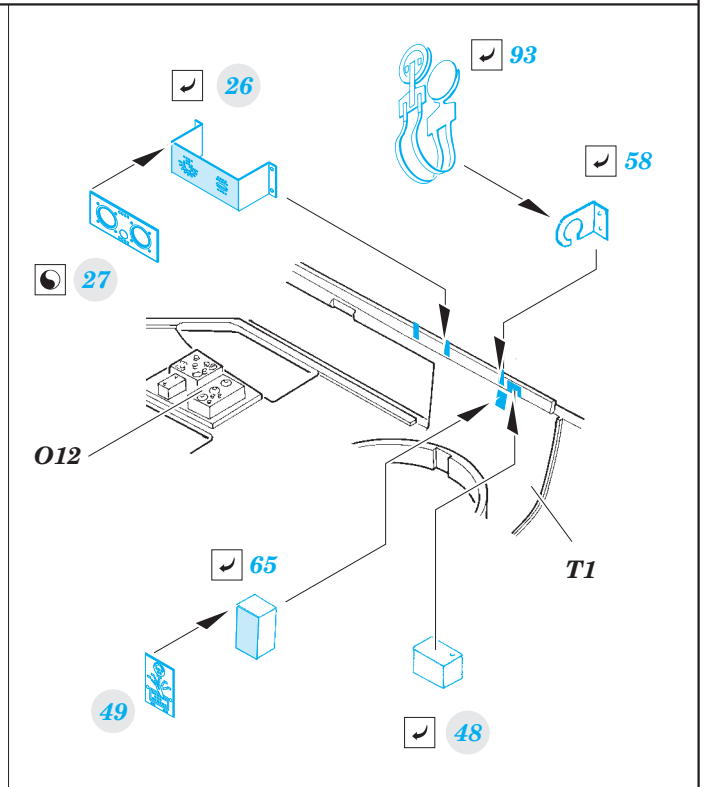

B-17E/F interior

eduard

32 900

detail set for 1/32 HKM No. 01E04a kit • sada detailů pro stavebnici 1/32 HKM No. 01E04a

- APPLY EXPRESS MASK AND PAINT BEFORE GLUING
POUŽIT EXPRESS MASK NABARVIT PŘED SLEPENÍM
- SYMMETRICAL ASSEMBLY
SYMETRICKÁ MONTÁŽ
- REMOVE
ODSTRANIT
- GRIND
OBROUSIT
- DRILL HOLE
VRTAT OTVOR
- BEND
OHNOUT
- OPTION
VOLBA
- REPLACE
NAHRADIT
- 1** COLORED ETCHED PARTS
LEPTANÉ BAREVNÉ DÍLY
- 1** ETCHED PARTS
LEPTANÉ NEBAREVNÉ DÍLY
- 1** ORIGINAL KIT PARTS
PŮVODNÍ DÍLY STAVEBNICE

ORIGINAL KIT PARTS
PŮVODNÍ DÍLY STAVEBNICE

PHOTO-ETCHED PARTS
LEPTANÉ DÍLY

PARTS TO BE REMOVED
DÍLY K ODSTRANĚNÍ

FILL
TMELIT

Cc5  Cc8

Cc1

Related products: 32 904 B-17E/F radio compartment

Related products: 32 901 B-17E/F front interior