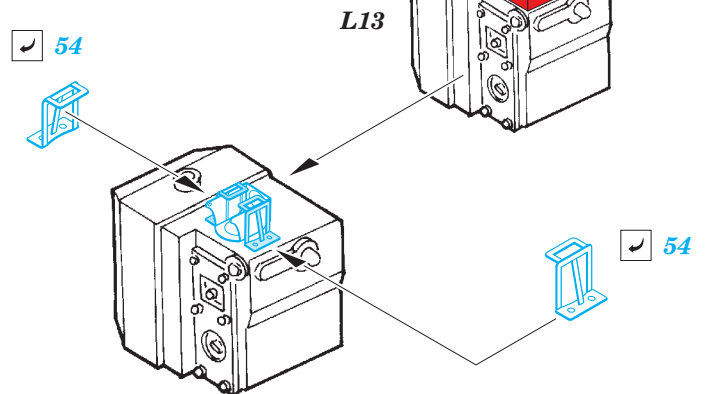

B-17E/F interior

eduard

32 900

detail set for 1/32 HKM No. 01E04a kit • sada detailů pro stavebnici 1/32 HKM No. 01E04a

- APPLY EXPRESS MASK AND PAINT BEFORE GLUING
POUŽIT EXPRESS MASK NABARVIT PŘED SLEPENÍM
- SYMMETRICAL ASSEMBLY
SYMETRICKÁ MONTÁŽ
- REMOVE
ODSTRANIT
- GRIND
OBROUSIT
- DRILL HOLE
VRTAT OTVOR
- BEND
OHNOUT
- OPTION
VOLBA
- REPLACE
NAHRADIT
- 1** COLORED ETCHED PARTS
LEPTANÉ BAREVNÉ DÍLY
- 1** ETCHED PARTS
LEPTANÉ NEBAREVNÉ DÍLY
- 1** ORIGINAL KIT PARTS
PŮVODNÍ DÍLY STAVEBNICE

ORIGINAL KIT PARTS
PŮVODNÍ DÍLY STAVEBNICE

PHOTO-ETCHED PARTS
LEPTANÉ DÍLY

PARTS TO BE REMOVED
DÍLY K ODSTRANĚNÍ

FILL
TMELIT

Cc5  Cc8

Cc1

Related products: 32 904 B-17E/F radio compartment

Related products: 32 901 B-17E/F front interior