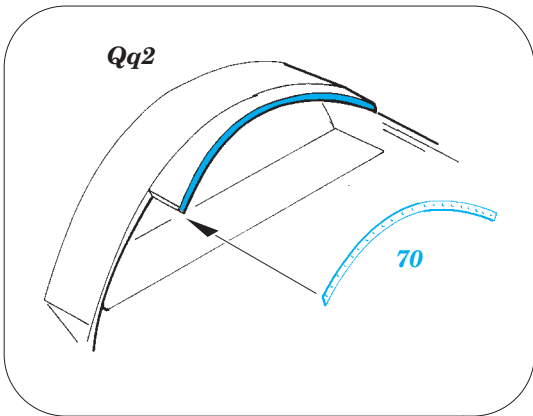

B-17E/F interior

eduard

32 900

detail set for 1/32 HKM No. 01E04a kit • sada detailů pro stavebnici 1/32 HKM No. 01E04a

- APPLY EXPRESS MASK AND PAINT BEFORE GLUING
POUŽIT EXPRESS MASK NABARVIT PŘED SLEPENÍM
- SYMMETRICAL ASSEMBLY
SYMETRICKÁ MONTÁŽ
- REMOVE
ODSTRANIT
- GRIND
OBROUSIT
- DRILL HOLE
VRTAT OTVOR
- BEND
OHNOUT
- OPTION
VOLBA
- REPLACE
NAHRADIT
- 1** COLORED ETCHED PARTS
LEPTANÉ BAREVNÉ DÍLY
- 1** ETCHED PARTS
LEPTANÉ NEBAREVNÉ DÍLY
- 1** ORIGINAL KIT PARTS
PŮVODNÍ DÍLY STAVEBNICE

ORIGINAL KIT PARTS
PŮVODNÍ DÍLY STAVEBNICE

PHOTO-ETCHED PARTS
LEPTANÉ DÍLY

PARTS TO BE REMOVED
DÍLY K ODSTRANĚNÍ

FILL
TMELIT

Cc5  Cc8

Cc1

Related products: 32 904 B-17E/F radio compartment

Related products: 32 901 B-17E/F front interior