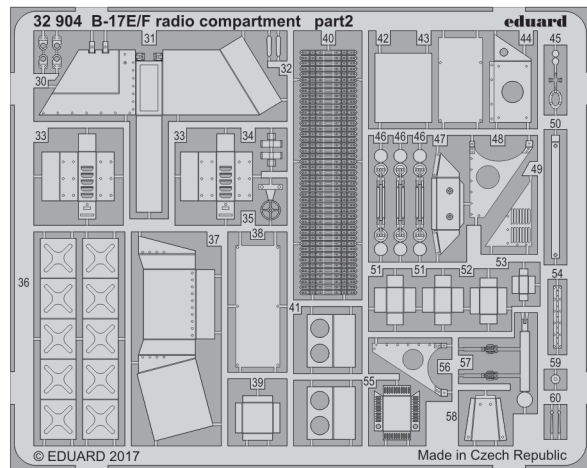

B-17E/F interior

eduard

32 900

detail set for 1/32 HKM No. 01E04a kit • sada detailů pro stavebnici 1/32 HKM No. 01E04a

- APPLY EXPRESS MASK AND PAINT BEFORE GLUING
POUŽIT EXPRESS MASK NABARVIT PŘED SLEPENÍM
- SYMMETRICAL ASSEMBLY
SYMETRICKÁ MONTÁŽ
- REMOVE
ODSTRANIT
- GRIND
OBROUSIT
- DRILL HOLE
VRTAT OTVOR
- BEND
OHNOUT
- OPTION
VOLBA
- REPLACE
NAHRADIT
- 1** COLORED ETCHED PARTS
LEPTANÉ BAREVNÉ DÍLY
- 1** ETCHED PARTS
LEPTANÉ NEBAREVNÉ DÍLY
- 1** ORIGINAL KIT PARTS
PŮVODNÍ DÍLY STAVEBNICE

ORIGINAL KIT PARTS
PŮVODNÍ DÍLY STAVEBNICE

PHOTO-ETCHED PARTS
LEPTANÉ DÍLY

PARTS TO BE REMOVED
DÍLY K ODSTRANĚNÍ

FILL
TMELIT

Cc5  Cc8

Cc1

Related products: 32 904 B-17E/F radio compartment

Related products: 32 901 B-17E/F front interior