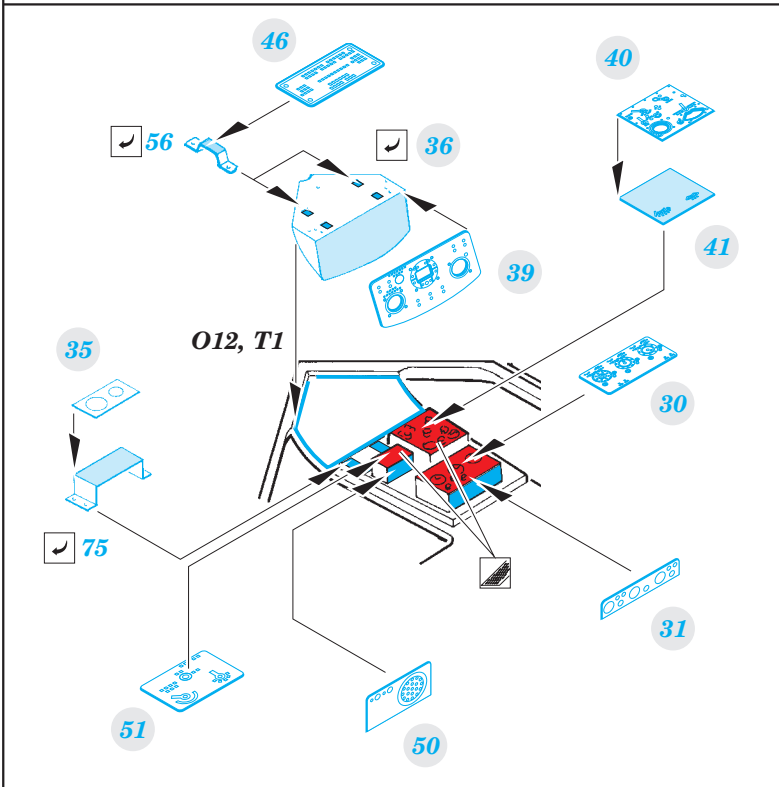

B-17E/F interior

eduard

32 900

detail set for 1/32 HKM No. 01E04a kit • sada detailů pro stavebnici 1/32 HKM No. 01E04a

- APPLY EXPRESS MASK AND PAINT BEFORE GLUING
POUŽIT EXPRESS MASK NABARVIT PŘED SLEPENÍM
- SYMMETRICAL ASSEMBLY
SYMETRICKÁ MONTÁŽ
- REMOVE
ODSTRANIT
- GRIND
OBROUSIT
- DRILL HOLE
VRTAT OTVOR
- BEND
OHNOUT
- OPTION
VOLBA
- REPLACE
NAHRADIT
- 1** COLORED ETCHED PARTS
LEPTANÉ BAREVNÉ DÍLY
- 1** ETCHED PARTS
LEPTANÉ NEBAREVNÉ DÍLY
- 1** ORIGINAL KIT PARTS
PŮVODNÍ DÍLY STAVEBNICE

ORIGINAL KIT PARTS
PŮVODNÍ DÍLY STAVEBNICE

PHOTO-ETCHED PARTS
LEPTANÉ DÍLY

PARTS TO BE REMOVED
DÍLY K ODSTRANĚNÍ

FILL
TMELIT

Cc5  Cc8

Cc1

Related products: 32 904 B-17E/F radio compartment

Related products: 32 901 B-17E/F front interior