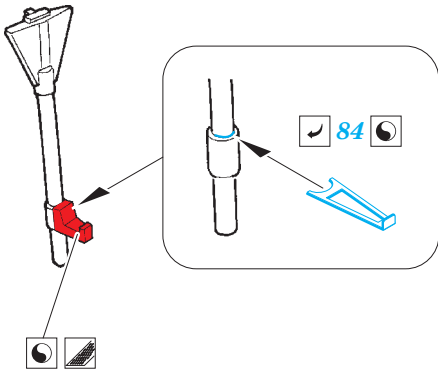

B-17E/F interior

eduard

32 900

detail set for 1/32 HKM No. 01E04a kit • sada detailů pro stavebnici 1/32 HKM No. 01E04a

- APPLY EXPRESS MASK AND PAINT BEFORE GLUING
POUŽIT EXPRESS MASK NABARVIT PŘED SLEPENÍM
- SYMMETRICAL ASSEMBLY
SYMETRICKÁ MONTÁŽ
- REMOVE
ODSTRANIT
- GRIND
OBROUSIT
- DRILL HOLE
VRTAT OTVOR
- BEND
OHNOUT
- OPTION
VOLBA
- REPLACE
NAHRADIT
- 1** COLORED ETCHED PARTS
LEPTANÉ BAREVNÉ DÍLY
- 1** ETCHED PARTS
LEPTANÉ NEBAREVNÉ DÍLY
- 1** ORIGINAL KIT PARTS
PŮVODNÍ DÍLY STAVEBNICE

ORIGINAL KIT PARTS
PŮVODNÍ DÍLY STAVEBNICE

PHOTO-ETCHED PARTS
LEPTANÉ DÍLY

PARTS TO BE REMOVED
DÍLY K ODSTRANĚNÍ

FILL
TMELIT

Cc5  Cc8

Cc1

Related products: 32 904 B-17E/F radio compartment

Related products: 32 901 B-17E/F front interior