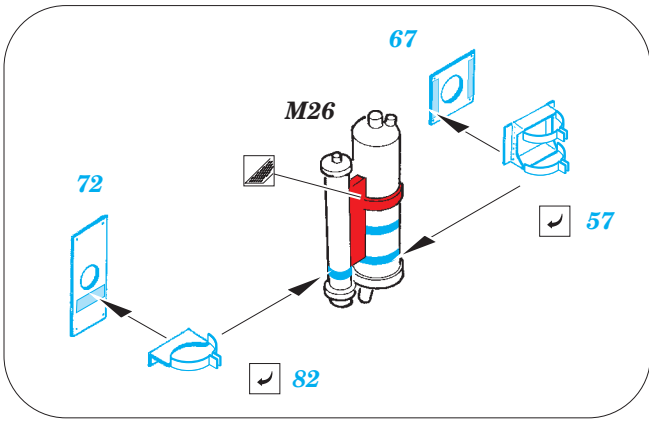

B-17E/F interior

eduard

32 900

detail set for 1/32 HKM No. 01E04a kit • sada detailů pro stavebnici 1/32 HKM No. 01E04a

- APPLY EXPRESS MASK AND PAINT BEFORE GLUING
POUŽIT EXPRESS MASK NABARVIT PŘED SLEPENÍM
- SYMMETRICAL ASSEMBLY
SYMETRICKÁ MONTÁŽ
- REMOVE
ODSTRANIT
- GRIND
OBROUSIT
- DRILL HOLE
VRTAT OTVOR
- BEND
OHNOUT
- OPTION
VOLBA
- REPLACE
NAHRADIT
- 1** COLORED ETCHED PARTS
LEPTANÉ BAREVNÉ DÍLY
- 1** ETCHED PARTS
LEPTANÉ NEBAREVNÉ DÍLY
- 1** ORIGINAL KIT PARTS
PŮVODNÍ DÍLY STAVEBNICE

ORIGINAL KIT PARTS
PŮVODNÍ DÍLY STAVEBNICE

PHOTO-ETCHED PARTS
LEPTANÉ DÍLY

PARTS TO BE REMOVED
DÍLY K ODSTRANĚNÍ

FILL
TMELIT

Cc5  Cc8

Cc1

Related products: 32 904 B-17E/F radio compartment

Related products: 32 901 B-17E/F front interior