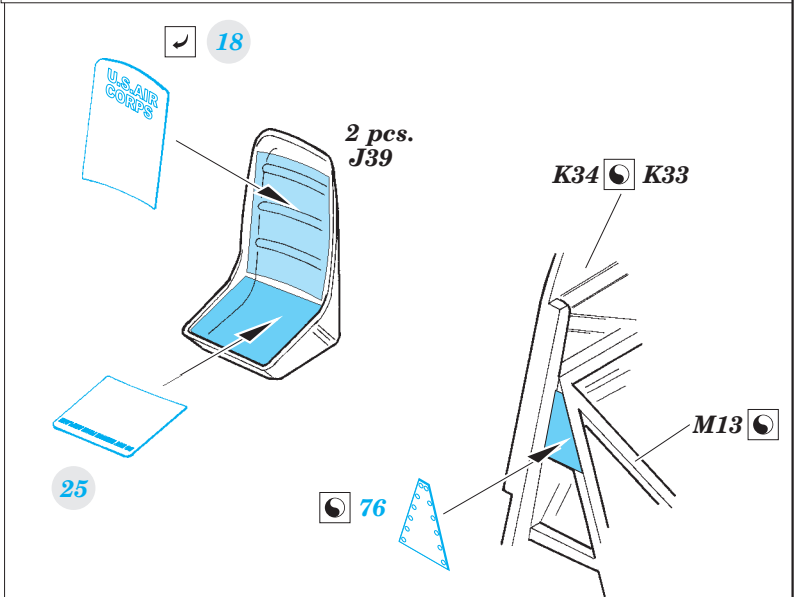

B-17E/F interior

eduard

32 900

detail set for 1/32 HKM No. 01E04a kit • sada detailů pro stavebnici 1/32 HKM No. 01E04a

- APPLY EXPRESS MASK AND PAINT BEFORE GLUING
POUŽIT EXPRESS MASK NABARVIT PŘED SLEPENÍM
- SYMMETRICAL ASSEMBLY
SYMETRICKÁ MONTÁŽ
- REMOVE
ODSTRANIT
- GRIND
OBROUSIT
- DRILL HOLE
VRTAT OTVOR
- BEND
OHNOUT
- OPTION
VOLBA
- REPLACE
NAHRADIT
- 1** COLORED ETCHED PARTS
LEPTANÉ BAREVNÉ DÍLY
- 1** ETCHED PARTS
LEPTANÉ NEBAREVNÉ DÍLY
- 1** ORIGINAL KIT PARTS
PŮVODNÍ DÍLY STAVEBNICE

ORIGINAL KIT PARTS
PŮVODNÍ DÍLY STAVEBNICE

PHOTO-ETCHED PARTS
LEPTANÉ DÍLY

PARTS TO BE REMOVED
DÍLY K ODSTRANĚNÍ

FILL
TMELIT

Cc5  Cc8

Cc1

Related products: 32 904 B-17E/F radio compartment

Related products: 32 901 B-17E/F front interior