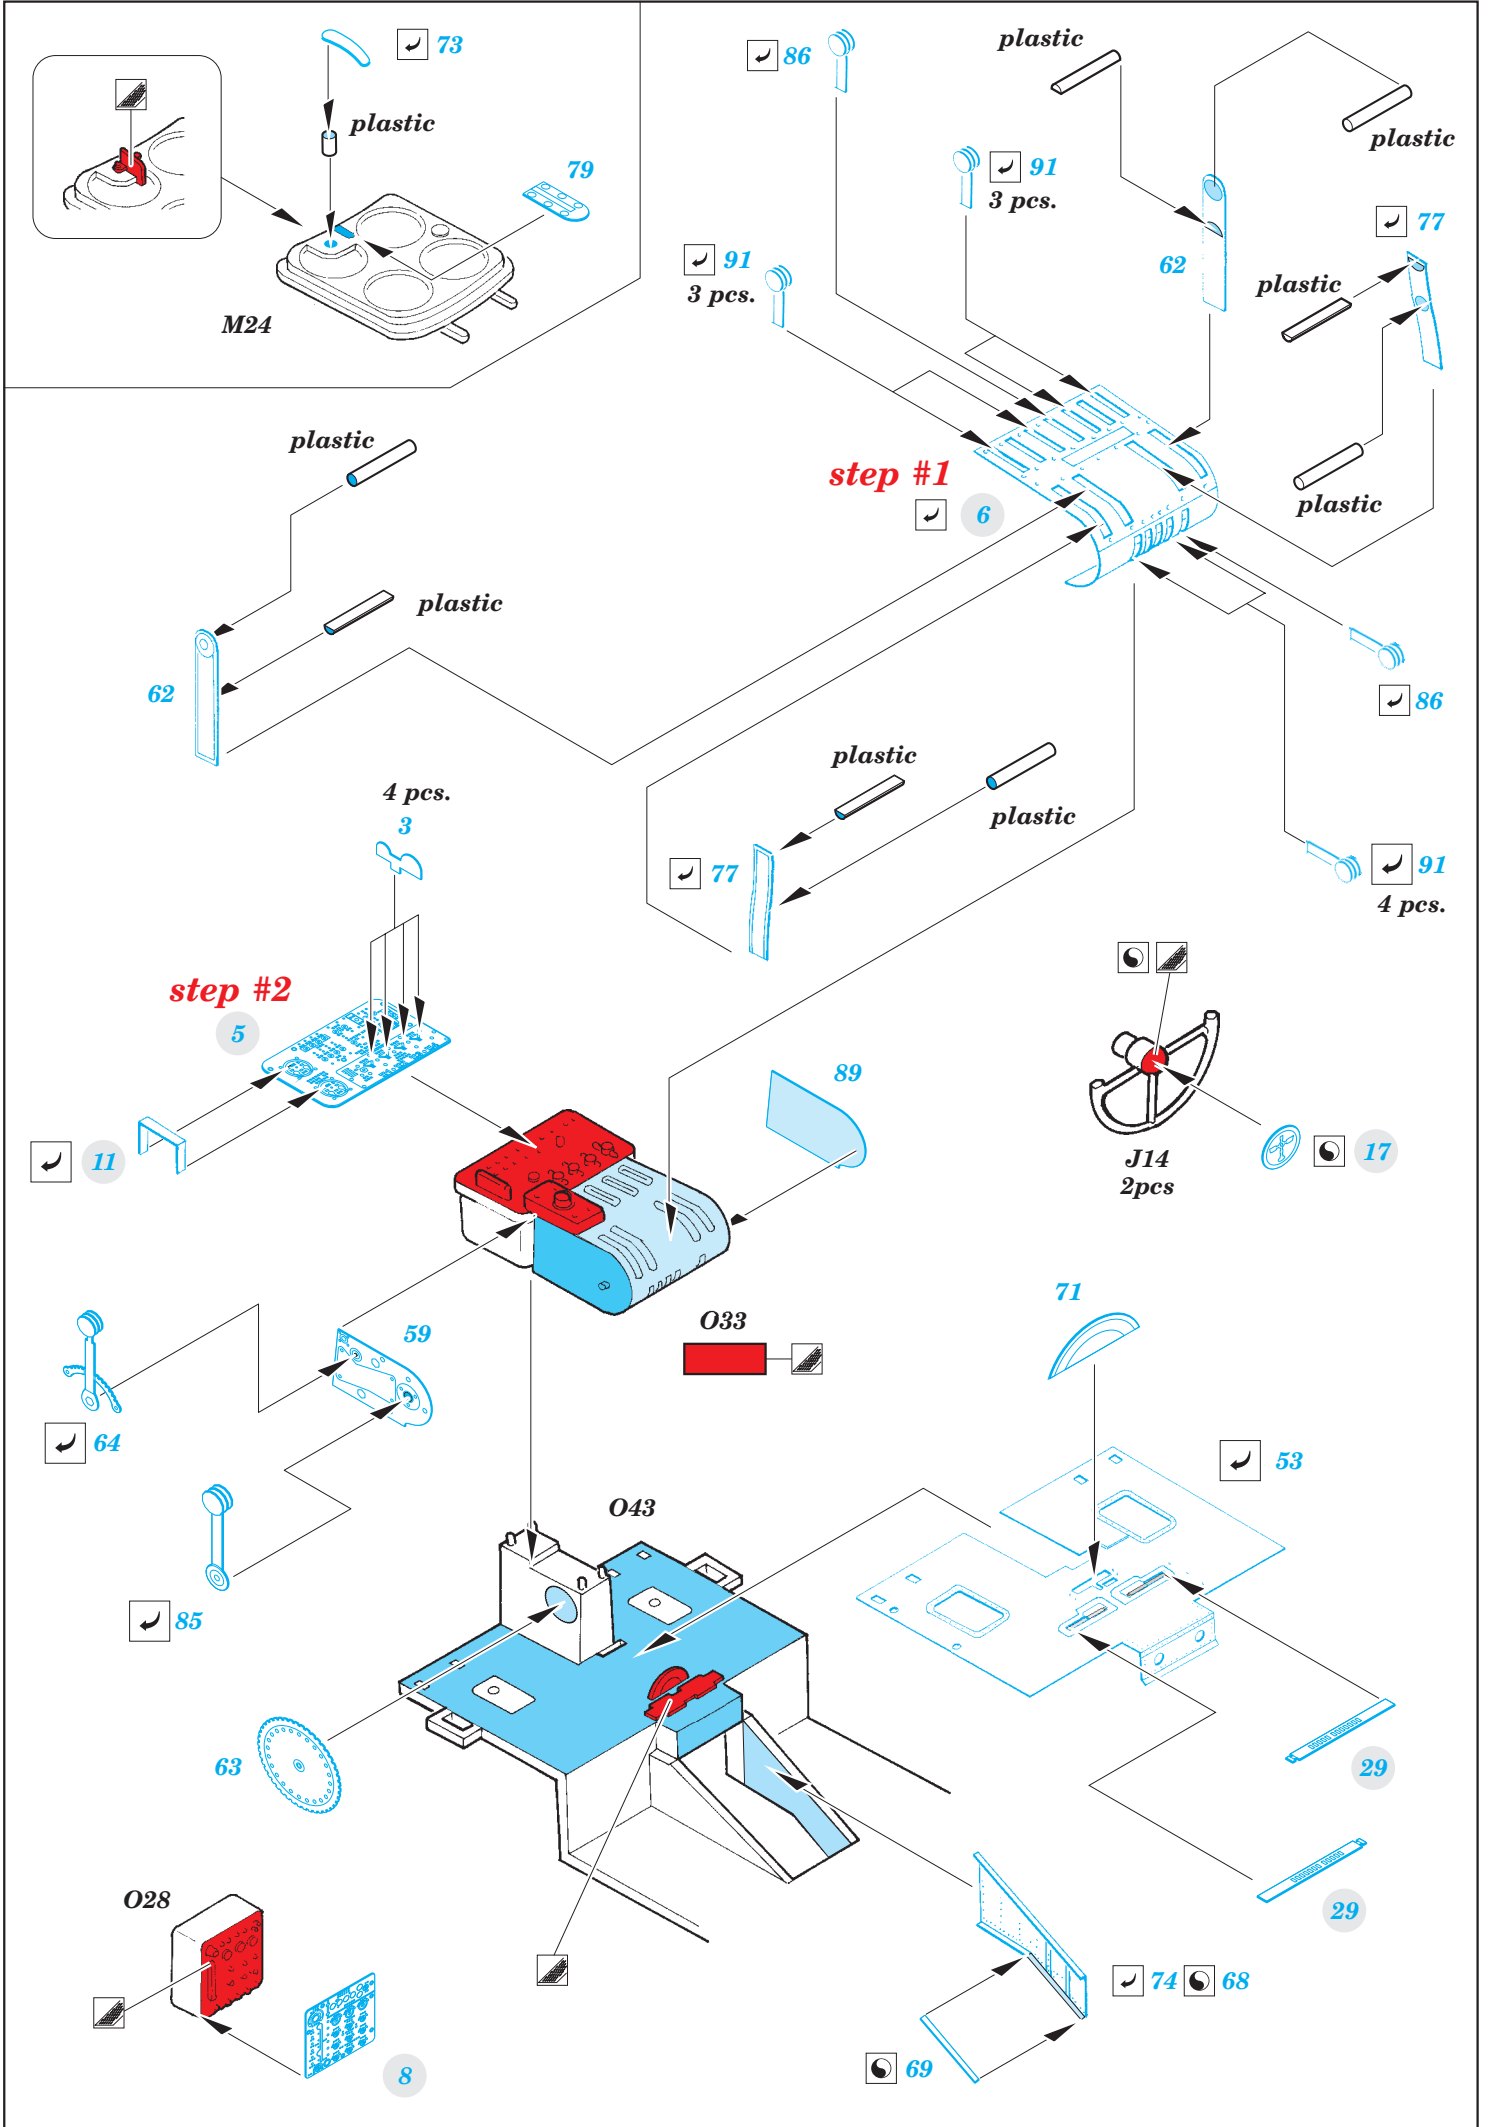

B-17E/F interior

eduard

32 900

detail set for 1/32 HKM No. 01E04a kit • sada detailů pro stavebnici 1/32 HKM No. 01E04a

- APPLY EXPRESS MASK AND PAINT BEFORE GLUING
POUŽIT EXPRESS MASK NABARVIT PŘED SLEPENÍM
- SYMMETRICAL ASSEMBLY
SYMETRICKÁ MONTÁŽ
- REMOVE
ODSTRANIT
- GRIND
OBROUSIT
- DRILL HOLE
VRTAT OTVOR
- BEND
OHNOUT
- OPTION
VOLBA
- REPLACE
NAHRADIT
- 1** COLORED ETCHED PARTS
LEPTANÉ BAREVNÉ DÍLY
- 1** ETCHED PARTS
LEPTANÉ NEBAREVNÉ DÍLY
- 1** ORIGINAL KIT PARTS
PŮVODNÍ DÍLY STAVEBNICE

ORIGINAL KIT PARTS
PŮVODNÍ DÍLY STAVEBNICE

PHOTO-ETCHED PARTS
LEPTANÉ DÍLY

PARTS TO BE REMOVED
DÍLY K ODSTRANĚNÍ

FILL
TMELIT

Cc5  Cc8

Cc1

Related products: 32 904 B-17E/F radio compartment

Related products: 32 901 B-17E/F front interior