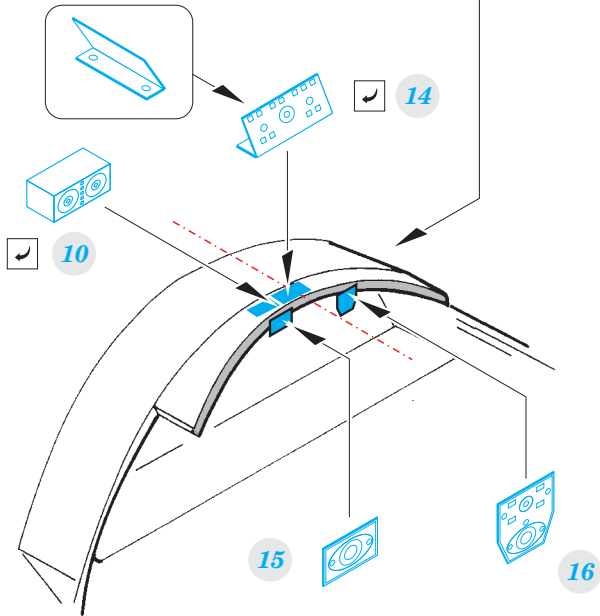

B-17E/F interior

eduard

32 900

detail set for 1/32 HKM No. 01E04a kit • sada detailů pro stavebnici 1/32 HKM No. 01E04a

- APPLY EXPRESS MASK AND PAINT BEFORE GLUING
POUŽIT EXPRESS MASK NABARVIT PŘED SLEPENÍM
- SYMMETRICAL ASSEMBLY
SYMETRICKÁ MONTÁŽ
- REMOVE
ODSTRANIT
- GRIND
OBROUSIT
- DRILL HOLE
VRTAT OTVOR
- BEND
OHNOUT
- OPTION
VOLBA
- REPLACE
NAHRADIT
- 1** COLORED ETCHED PARTS
LEPTANÉ BAREVNÉ DÍLY
- 1** ETCHED PARTS
LEPTANÉ NEBAREVNÉ DÍLY
- 1** ORIGINAL KIT PARTS
PŮVODNÍ DÍLY STAVEBNICE

ORIGINAL KIT PARTS
PŮVODNÍ DÍLY STAVEBNICE

PHOTO-ETCHED PARTS
LEPTANÉ DÍLY

PARTS TO BE REMOVED
DÍLY K ODSTRANĚNÍ

FILL
TMELIT

Cc5  Cc8

Cc1

Related products: 32 904 B-17E/F radio compartment

Related products: 32 901 B-17E/F front interior