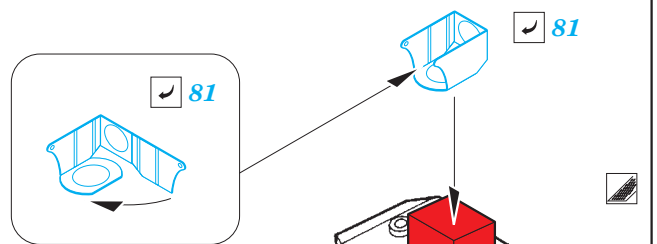

B-17E/F interior

eduard

32 900

detail set for 1/32 HKM No. 01E04a kit • sada detailů pro stavebnici 1/32 HKM No. 01E04a

- APPLY EXPRESS MASK AND PAINT BEFORE GLUING
POUŽIT EXPRESS MASK NABARVIT PŘED SLEPENÍM
- SYMMETRICAL ASSEMBLY
SYMETRICKÁ MONTÁŽ
- REMOVE
ODSTRANIT
- GRIND
OBROUSIT
- DRILL HOLE
VRTAT OTVOR
- BEND
OHNOUT
- OPTION
VOLBA
- REPLACE
NAHRADIT
- 1** COLORED ETCHED PARTS
LEPTANÉ BAREVNÉ DÍLY
- 1** ETCHED PARTS
LEPTANÉ NEBAREVNÉ DÍLY
- 1** ORIGINAL KIT PARTS
PŮVODNÍ DÍLY STAVEBNICE

ORIGINAL KIT PARTS
PŮVODNÍ DÍLY STAVEBNICE

PHOTO-ETCHED PARTS
LEPTANÉ DÍLY

PARTS TO BE REMOVED
DÍLY K ODSTRANĚNÍ

FILL
TMELIT

Cc5  Cc8

Cc1

Related products: 32 904 B-17E/F radio compartment

Related products: 32 901 B-17E/F front interior