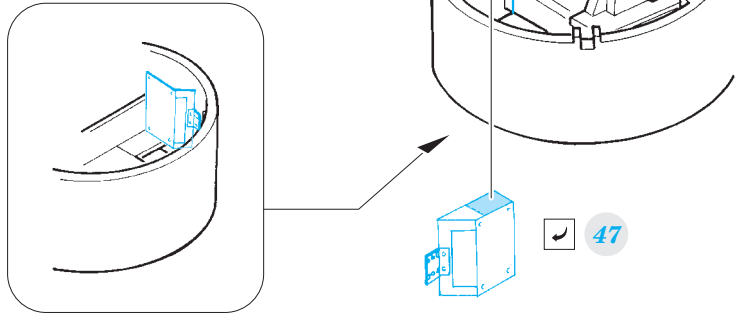

B-17E/F interior

eduard

32 900

detail set for 1/32 HKM No. 01E04a kit • sada detailů pro stavebnici 1/32 HKM No. 01E04a

- APPLY EXPRESS MASK AND PAINT BEFORE GLUING
POUŽIT EXPRESS MASK NABARVIT PŘED SLEPENÍM
- SYMMETRICAL ASSEMBLY
SYMETRICKÁ MONTÁŽ
- REMOVE
ODSTRANIT
- GRIND
OBROUSIT
- DRILL HOLE
VRTAT OTVOR
- BEND
OHNOUT
- OPTION
VOLBA
- REPLACE
NAHRADIT
- 1** COLORED ETCHED PARTS
LEPTANÉ BAREVNÉ DÍLY
- 1** ETCHED PARTS
LEPTANÉ NEBAREVNÉ DÍLY
- 1** ORIGINAL KIT PARTS
PŮVODNÍ DÍLY STAVEBNICE

ORIGINAL KIT PARTS
PŮVODNÍ DÍLY STAVEBNICE

PHOTO-ETCHED PARTS
LEPTANÉ DÍLY

PARTS TO BE REMOVED
DÍLY K ODSTRANĚNÍ

FILL
TMELIT

Cc5  Cc8

Cc1

Related products: 32 904 B-17E/F radio compartment

Related products: 32 901 B-17E/F front interior