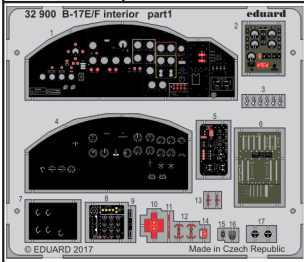

B-17E/F interior

eduard

32 900

detail set for 1/32 HKM No. 01E04a kit • sada detailů pro stavebnici 1/32 HKM No. 01E04a

- APPLY EXPRESS MASK AND PAINT BEFORE GLUING
POUŽIT EXPRESS MASK NABARVIT PŘED SLEPENÍM
- SYMMETRICAL ASSEMBLY
SYMETRICKÁ MONTÁŽ
- REMOVE
ODSTRANIT
- GRIND
OBROUSIT
- DRILL HOLE
VRTAT OTVOR
- BEND
OHNOUT
- OPTION
VOLBA
- REPLACE
NAHRADIT
- 1** COLORED ETCHED PARTS
LEPTANÉ BAREVNÉ DÍLY
- 1** ETCHED PARTS
LEPTANÉ NEBAREVNÉ DÍLY
- 1** ORIGINAL KIT PARTS
PŮVODNÍ DÍLY STAVEBNICE

ORIGINAL KIT PARTS
PŮVODNÍ DÍLY STAVEBNICE

PHOTO-ETCHED PARTS
LEPTANÉ DÍLY

PARTS TO BE REMOVED
DÍLY K ODSTRANĚNÍ

FILL
TMELIT

Cc5  Cc8

Cc1

Related products: 32 904 B-17E/F radio compartment

Related products: 32 901 B-17E/F front interior