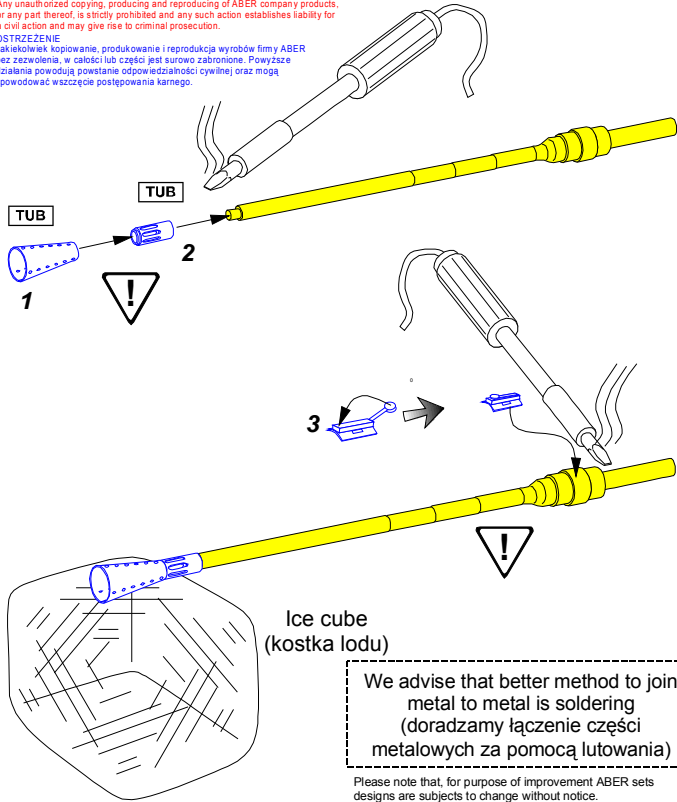

German 2 cm tank gun barrel
L/56 for KwK 38

(Lufa do niemieckiego armaty czołgowej KwK 38)

1/35 scale update fit to Tasca model - Pz.Kpfw.II, Ausf. L - "Luchs"

ABER® **35 L42**

WWW.ABER.NET.PL Made in Poland © 2005

Ice cube
(kostka lodu)

We advise that better method to join metal to metal is soldering
(doradzamy łączenie części metalowych za pomocą lutowania)