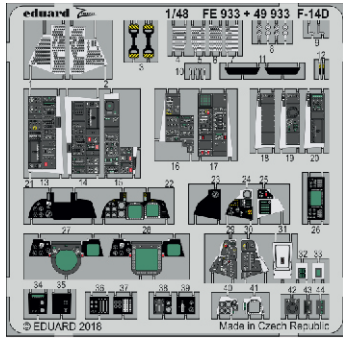

F-14D

detail set for 1/48 TAMIYA kit • sada detailů pro stavebnici 1/48 TAMIYA

- APPLY EXPRESS MASK AND PAINT BEFORE GLUING
POUŽIT EXPRESS MASK NABARVIT PŘED SLEPENÍM
- SYMMETRICAL ASSEMBLY
SYMETRICKÁ MONTÁŽ
- REMOVE
ODSTRANIT
- GRIND
OBROUSIT
- DRILL HOLE
VRTAT OTVOR
- BEND
OHNOUT
- OPTION
VOLBA
- REPLACE
NAHRADIT
- 1** COLORED ETCHED PARTS
LEPTANÉ BAREVNÉ DÍLY
- 1** ETCHED PARTS
LEPTANÉ NEBAREVNÉ DÍLY
- 1** ORIGINAL KIT PARTS
PŮVODNÍ DÍLY STAVEBNICE

ORIGINAL KIT PARTS PŮVODNÍ DÍLY STAVEBNICE	PHOTO-ETCHED PARTS LEPTANÉ DÍLY	PARTS TO BE REMOVED DÍLY K ODSTRANĚNÍ	FILL TMELIT
---	------------------------------------	--	----------------