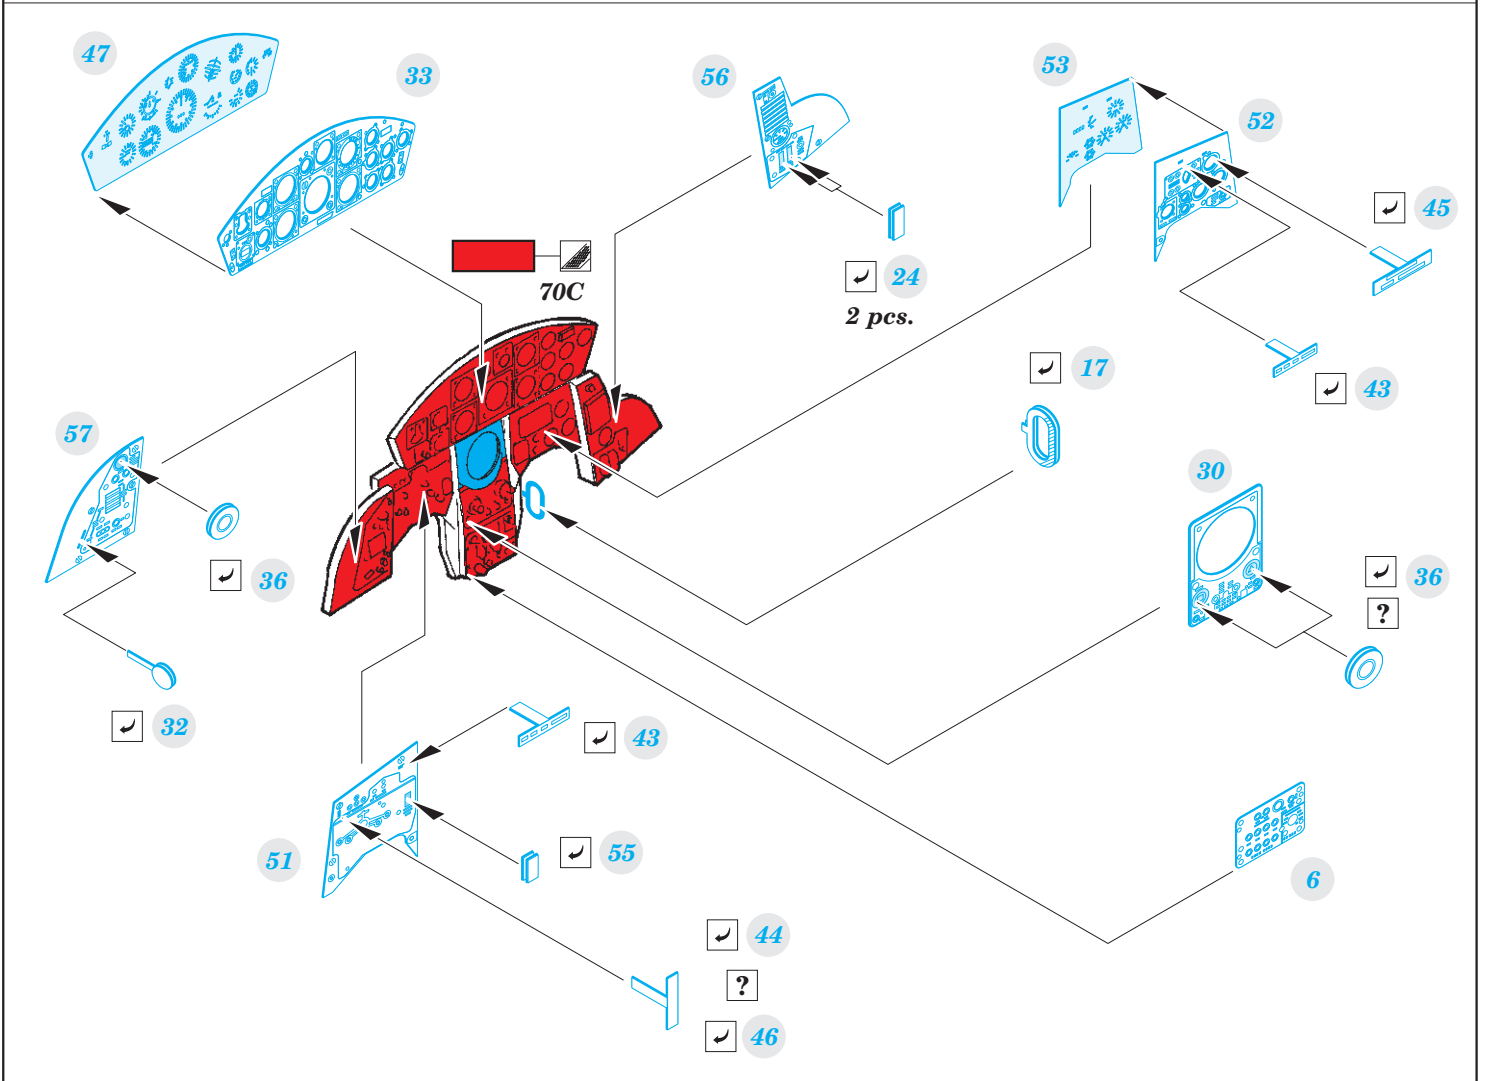

# TF-104G interior w/MB seats

eduard

32 932

## 1/32

detail set for ITALERI 1/32 kit • sada detailů pro stavebnici ITALERI 1/32

- APPLY EXPRESS MASK AND PAINT BEFORE GLUING  
POUŽIT EXPRESS MASK NABARVIT PŘED SLEPENÍM
  - SYMMETRICAL ASSEMBLY  
SYMETRICKÁ MONTÁŽ
  - REMOVE  
ODSTRANIT
  - GRIND  
OBROUSIT
  - DRILL HOLE  
VRTAT OTVOR
  - COLORED ETCHED PARTS  
LEPTANÉ BAREVNÉ DÍLY
  - ETCHED PARTS  
LEPTANÉ NEBAREVNÉ DÍLY
  - ORIGINAL KIT PARTS  
PŮVODNÍ DÍLY STAVEBNICE
- BEND  
OHNOUT
  - OPTION  
VOLBA
  - REPLACE  
NAHRADIT

ORIGINAL KIT PARTS  
PŮVODNÍ DÍLY STAVEBNICE

PHOTO-ETCHED PARTS  
LEPTANÉ DÍLY

PARTS TO BE REMOVED  
DÍLY K ODSTRANĚNÍ

FILL  
TMELIT

Related products: 33 205 TF-104G seatbelts MB STEEL 1/32