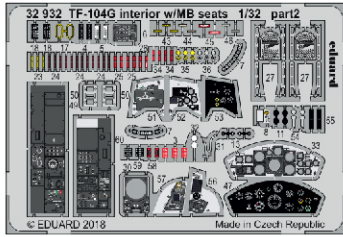

# TF-104G interior w/MB seats

eduard

32 932

## 1/32

detail set for ITALERI 1/32 kit • sada detailů pro stavebnici ITALERI 1/32

- APPLY EXPRESS MASK AND PAINT BEFORE GLUING  
POUŽIT EXPRESS MASK NABARVIT PŘED SLEPENÍM
  - SYMMETRICAL ASSEMBLY  
SYMETRICKÁ MONTÁŽ
  - REMOVE  
ODSTRANIT
  - GRIND  
OBROUSIT
  - DRILL HOLE  
VRTAT OTVOR
  - COLORED ETCHED PARTS  
LEPTANÉ BAREVNÉ DÍLY
  - ETCHED PARTS  
LEPTANÉ NEBAREVNÉ DÍLY
  - ORIGINAL KIT PARTS  
PŮVODNÍ DÍLY STAVEBNICE
- BEND  
OHNOUT
  - OPTION  
VOLBA
  - REPLACE  
NAHRADIT

ORIGINAL KIT PARTS  
PŮVODNÍ DÍLY STAVEBNICE

PHOTO-ETCHED PARTS  
LEPTANÉ DÍLY

PARTS TO BE REMOVED  
DÍLY K ODSTRANĚNÍ

FILL  
TMELIT

Related products: 33 205 TF-104G seatbelts MB STEEL 1/32