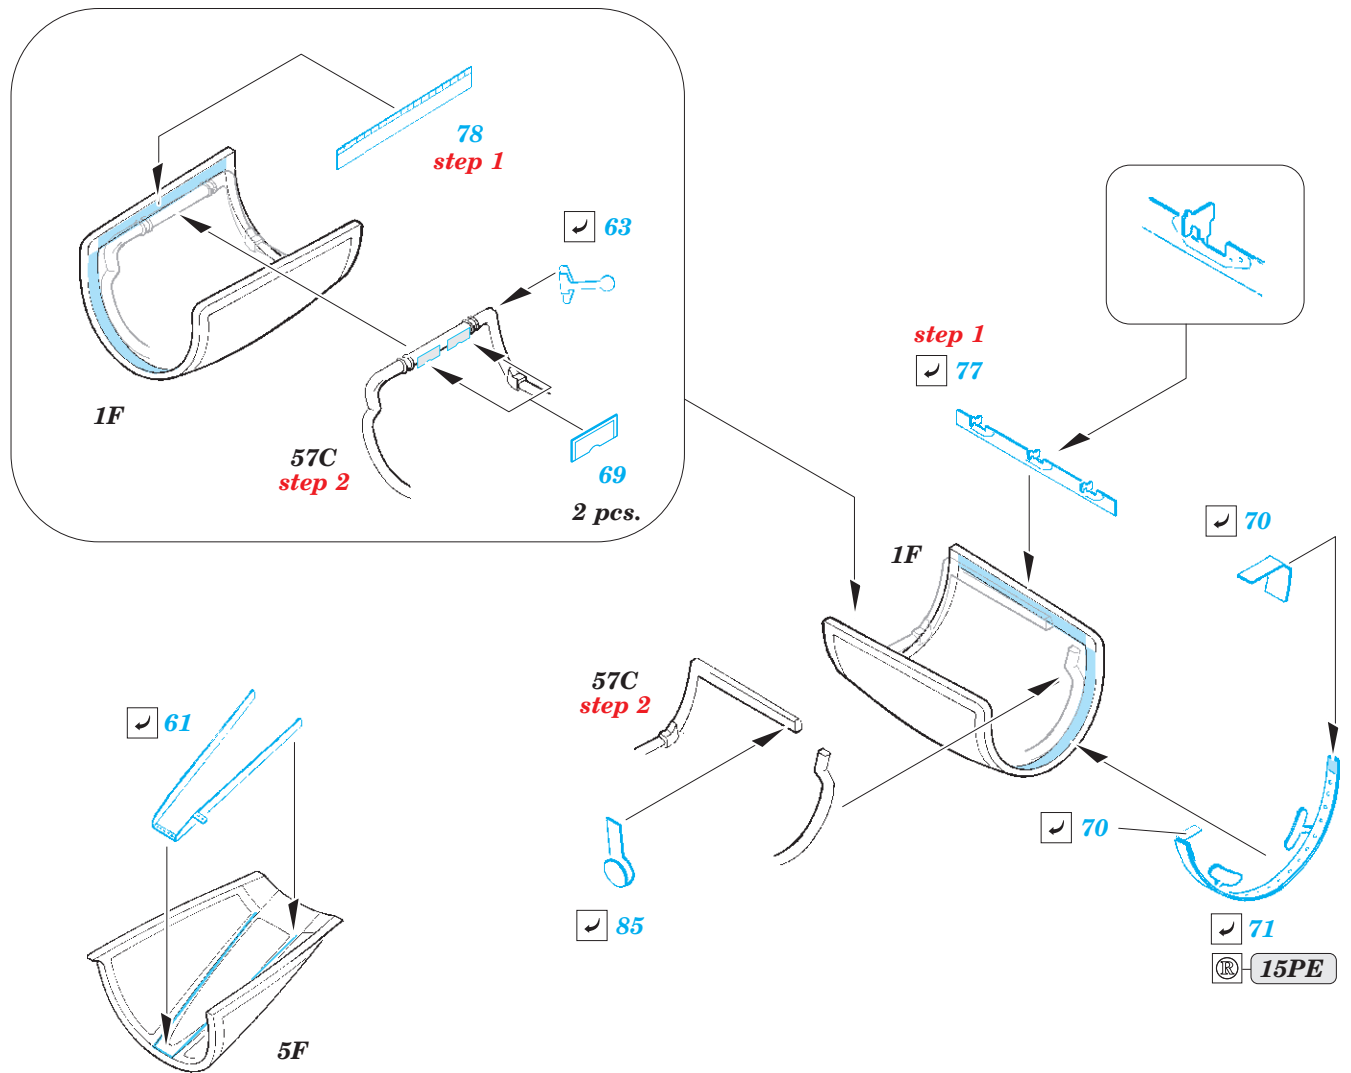

## 1/32

detail set for ITALERI 1/32 kit • sada detailů pro stavebnici ITALERI 1/32

- APPLY EXPRESS MASK AND PAINT BEFORE GLUING  
POUŽIT EXPRESS MASK NABARVIT PŘED SLEPENÍM
  - SYMMETRICAL ASSEMBLY  
SYMETRICKÁ MONTÁŽ
  - REMOVE  
ODSTRANIT
  - GRIND  
OBROUSIT
  - DRILL HOLE  
VRTAT OTVOR
  - COLORED ETCHED PARTS  
LEPTANÉ BAREVNÉ DÍLY
  - ETCHED PARTS  
LEPTANÉ NEBAREVNÉ DÍLY
  - ORIGINAL KIT PARTS  
PŮVODNÍ DÍLY STAVEBNICE
- BEND  
OHNOUT
  - OPTION  
VOLBA
  - REPLACE  
NAHRADIT

ORIGINAL KIT PARTS  
PŮVODNÍ DÍLY STAVEBNICE

PHOTO-ETCHED PARTS  
LEPTANÉ DÍLY

PARTS TO BE REMOVED  
DÍLY K ODSTRANĚNÍ

FILL  
TMELIT

Related products: 33 205 TF-104G seatbelts MB STEEL 1/32