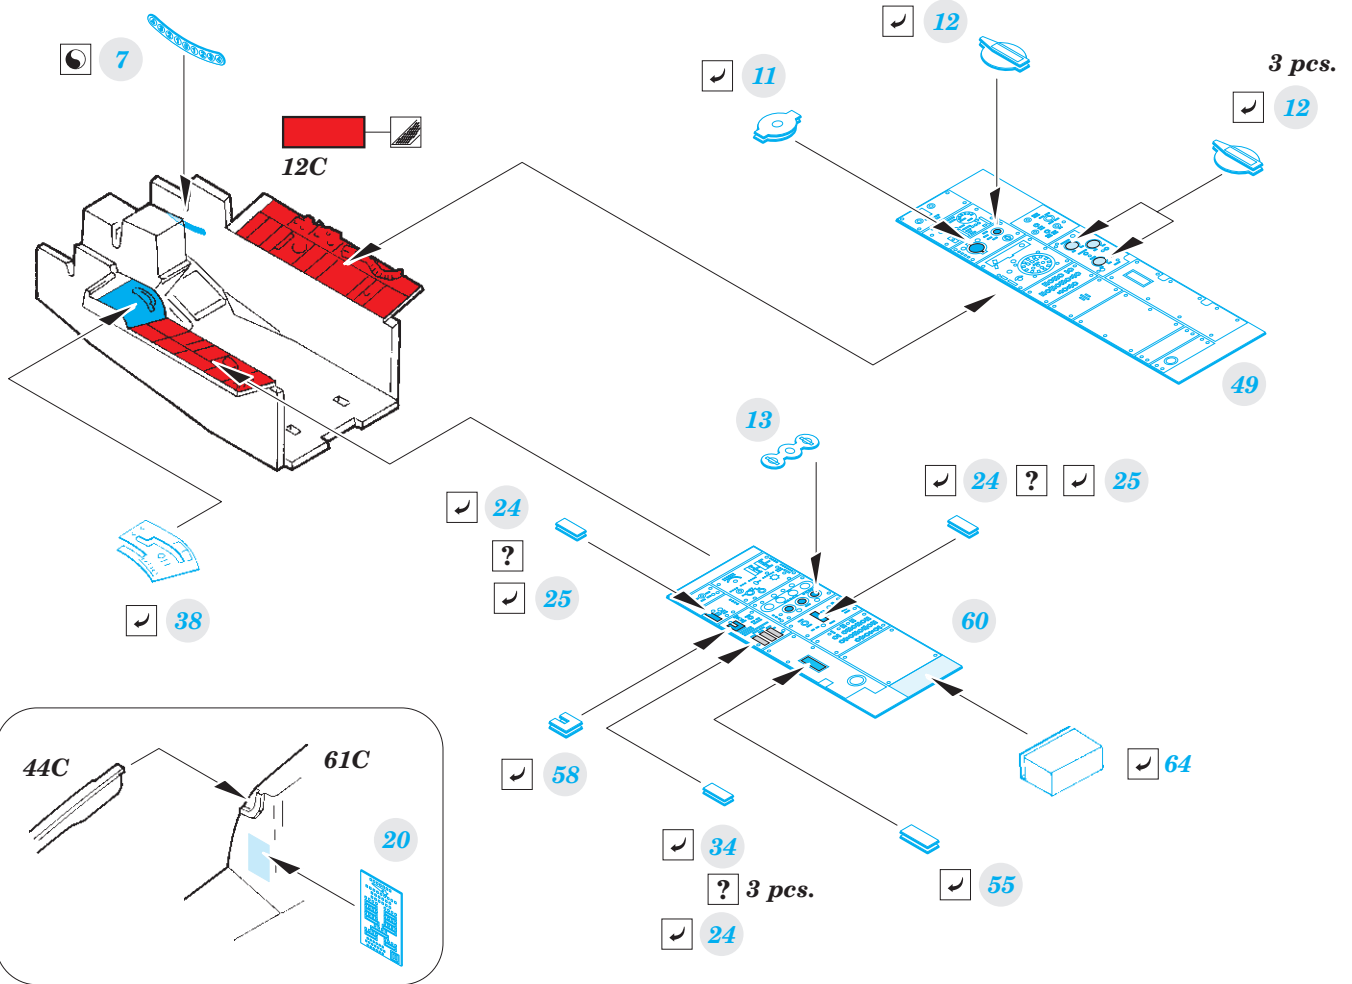

## 1/32

detail set for ITALERI 1/32 kit • sada detailů pro stavebnici ITALERI 1/32

- APPLY EXPRESS MASK AND PAINT BEFORE GLUING  
POUŽIT EXPRESS MASK NABARVIT PŘED SLEPENÍM
  - SYMMETRICAL ASSEMBLY  
SYMETRICKÁ MONTÁŽ
  - REMOVE  
ODSTRANIT
  - GRIND  
OBROUSIT
  - DRILL HOLE  
VRTAT OTVOR
  - COLORED ETCHED PARTS  
LEPTANÉ BAREVNÉ DÍLY
  - ETCHED PARTS  
LEPTANÉ NEBAREVNÉ DÍLY
  - ORIGINAL KIT PARTS  
PŮVODNÍ DÍLY STAVEBNICE
- BEND  
OHNOUT
  - OPTION  
VOLBA
  - REPLACE  
NAHRADIT

ORIGINAL KIT PARTS  
PŮVODNÍ DÍLY STAVEBNICE

PHOTO-ETCHED PARTS  
LEPTANÉ DÍLY

PARTS TO BE REMOVED  
DÍLY K ODSTRANĚNÍ

FILL  
TMELIT

Related products: 33 205 TF-104G seatbelts MB STEEL 1/32