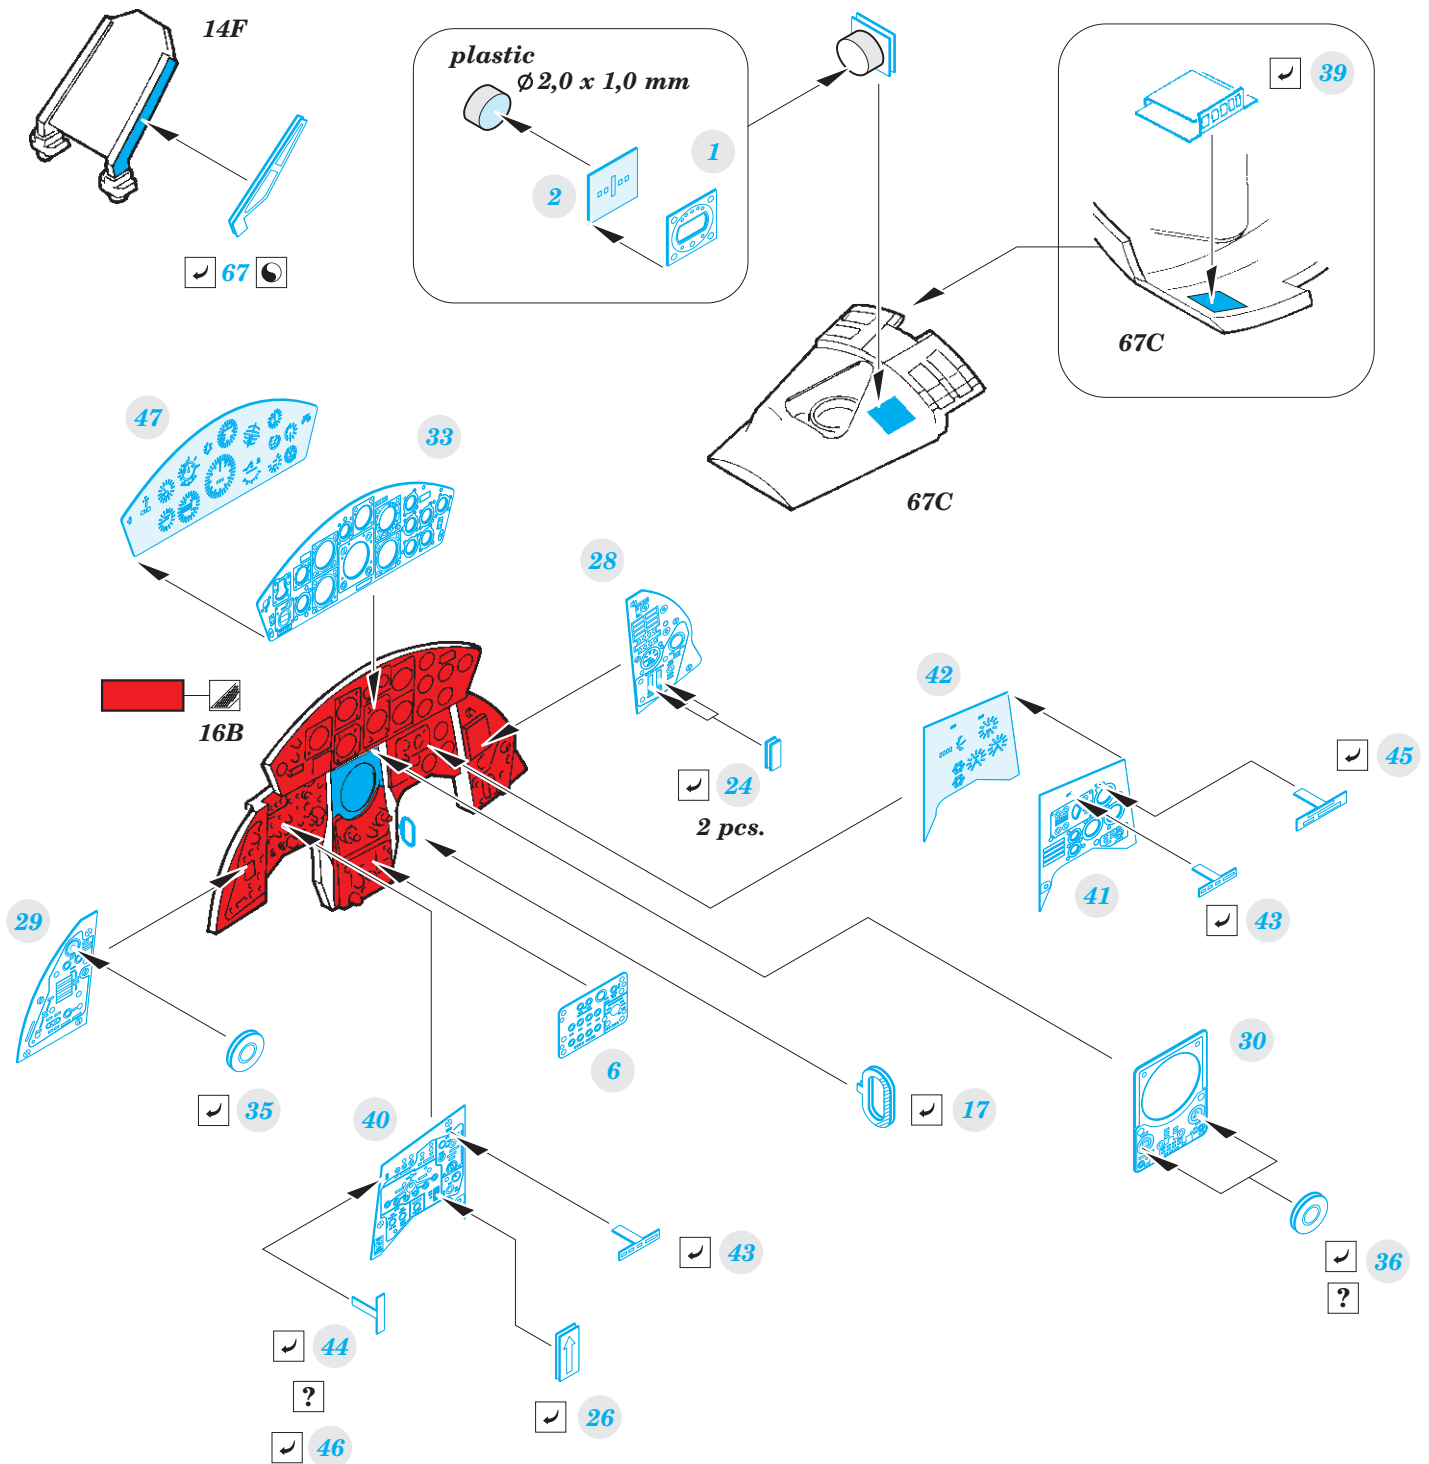

## 1/32

detail set for ITALERI 1/32 kit • sada detailů pro stavebnici ITALERI 1/32

- APPLY EXPRESS MASK AND PAINT BEFORE GLUING  
POUŽIT EXPRESS MASK NABARVIT PŘED SLEPENÍM
  - SYMMETRICAL ASSEMBLY  
SYMETRICKÁ MONTÁŽ
  - REMOVE  
ODSTRANIT
  - GRIND  
OBROUSIT
  - DRILL HOLE  
VRTAT OTVOR
  - COLORED ETCHED PARTS  
LEPTANÉ BAREVNÉ DÍLY
  - ETCHED PARTS  
LEPTANÉ NEBAREVNÉ DÍLY
  - ORIGINAL KIT PARTS  
PŮVODNÍ DÍLY STAVEBNICE
- BEND  
OHNOUT
  - OPTION  
VOLBA
  - REPLACE  
NAHRADIT

ORIGINAL KIT PARTS  
PŮVODNÍ DÍLY STAVEBNICE

PHOTO-ETCHED PARTS  
LEPTANÉ DÍLY

PARTS TO BE REMOVED  
DÍLY K ODSTRANĚNÍ

FILL  
TMELIT

Related products: 33 205 TF-104G seatbelts MB STEEL 1/32