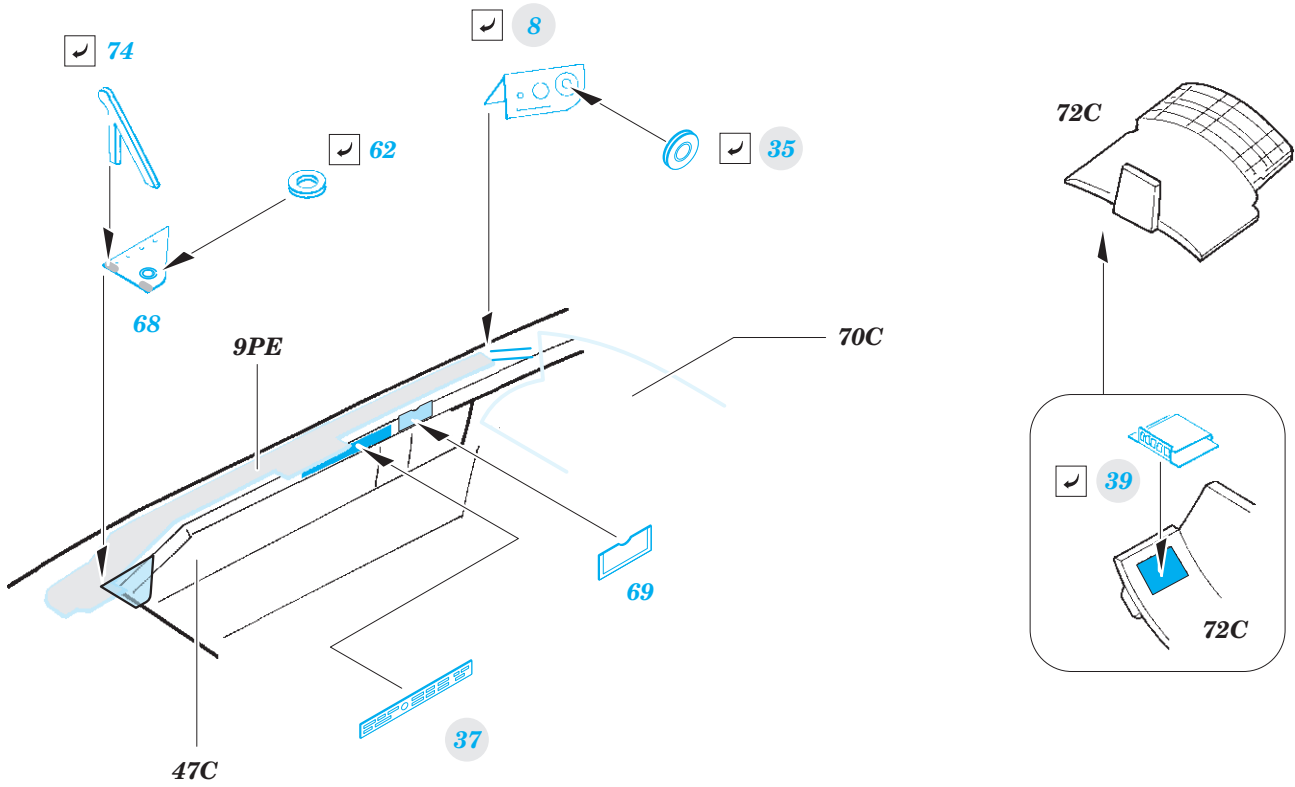

## 1/32

detail set for ITALERI 1/32 kit • sada detailů pro stavebnici ITALERI 1/32

- APPLY EXPRESS MASK AND PAINT BEFORE GLUING  
POUŽIT EXPRESS MASK NABARVIT PŘED SLEPENÍM
  - SYMMETRICAL ASSEMBLY  
SYMETRICKÁ MONTÁŽ
  - REMOVE  
ODSTRANIT
  - GRIND  
OBROUSIT
  - DRILL HOLE  
VRTAT OTVOR
  - COLORED ETCHED PARTS  
LEPTANÉ BAREVNÉ DÍLY
  - ETCHED PARTS  
LEPTANÉ NEBAREVNÉ DÍLY
  - ORIGINAL KIT PARTS  
PŮVODNÍ DÍLY STAVEBNICE
- BEND  
OHNOUT
  - OPTION  
VOLBA
  - REPLACE  
NAHRADIT

ORIGINAL KIT PARTS  
PŮVODNÍ DÍLY STAVEBNICE

PHOTO-ETCHED PARTS  
LEPTANÉ DÍLY

PARTS TO BE REMOVED  
DÍLY K ODSTRANĚNÍ

FILL  
TMELIT

Related products: 33 205 TF-104G seatbelts MB STEEL 1/32