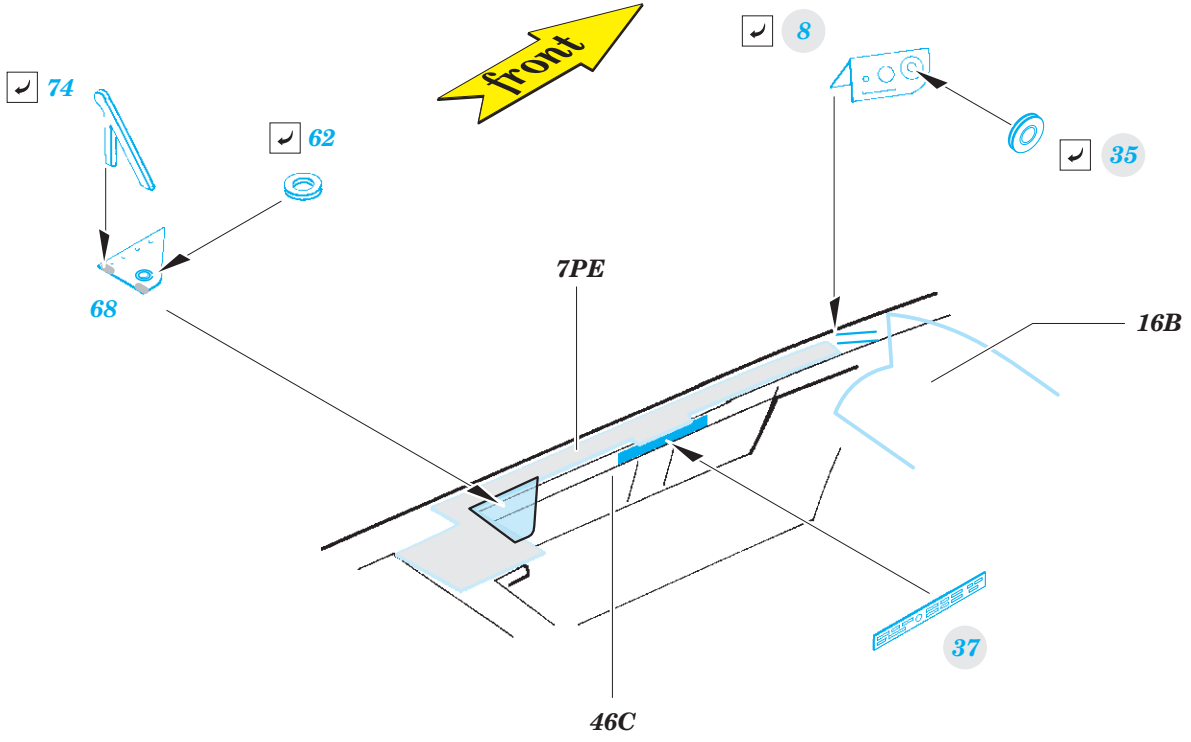

## 1/32

detail set for ITALERI 1/32 kit • sada detailů pro stavebnici ITALERI 1/32

- APPLY EXPRESS MASK AND PAINT BEFORE GLUING  
POUŽIT EXPRESS MASK NABARVIT PŘED SLEPENÍM
  - SYMMETRICAL ASSEMBLY  
SYMETRICKÁ MONTÁŽ
  - REMOVE  
ODSTRANIT
  - GRIND  
OBROUSIT
  - DRILL HOLE  
VRTAT OTVOR
  - COLORED ETCHED PARTS  
LEPTANÉ BAREVNÉ DÍLY
  - ETCHED PARTS  
LEPTANÉ NEBAREVNÉ DÍLY
  - ORIGINAL KIT PARTS  
PŮVODNÍ DÍLY STAVEBNICE
- BEND  
OHNOUT
  - OPTION  
VOLBA
  - REPLACE  
NAHRADIT

ORIGINAL KIT PARTS  
PŮVODNÍ DÍLY STAVEBNICE

PHOTO-ETCHED PARTS  
LEPTANÉ DÍLY

PARTS TO BE REMOVED  
DÍLY K ODSTRANĚNÍ

FILL  
TMELIT

Related products: 33 205 TF-104G seatbelts MB STEEL 1/32