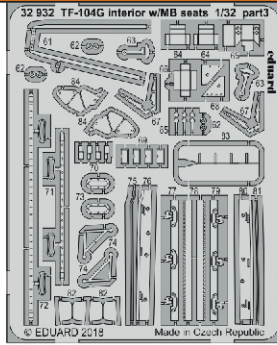

# TF-104G interior w/MB seats

eduard

32 932

## 1/32

detail set for ITALERI 1/32 kit • sada detailů pro stavebnici ITALERI 1/32

- APPLY EXPRESS MASK AND PAINT BEFORE GLUING  
POUŽIT EXPRESS MASK NABARVIT PŘED SLEPENÍM
  - SYMMETRICAL ASSEMBLY  
SYMETRICKÁ MONTÁŽ
  - REMOVE  
ODSTRANIT
  - GRIND  
OBROUSIT
  - DRILL HOLE  
VRTAT OTVOR
  - COLORED ETCHED PARTS  
LEPTANÉ BAREVNÉ DÍLY
  - ETCHED PARTS  
LEPTANÉ NEBAREVNÉ DÍLY
  - ORIGINAL KIT PARTS  
PŮVODNÍ DÍLY STAVEBNICE
- BEND  
OHNOUT
  - OPTION  
VOLBA
  - REPLACE  
NAHRADIT

ORIGINAL KIT PARTS  
PŮVODNÍ DÍLY STAVEBNICE

PHOTO-ETCHED PARTS  
LEPTANÉ DÍLY

PARTS TO BE REMOVED  
DÍLY K ODSTRANĚNÍ

FILL  
TMELIT

Related products: 33 205 TF-104G seatbelts MB STEEL 1/32