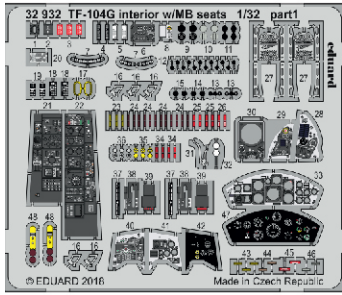

# TF-104G interior w/MB seats

eduard

32 932

## 1/32

detail set for ITALERI 1/32 kit • sada detailů pro stavebnici ITALERI 1/32

- APPLY EXPRESS MASK AND PAINT BEFORE GLUING  
POUŽIT EXPRESS MASK NABARVIT PŘED SLEPENÍM
  - SYMMETRICAL ASSEMBLY  
SYMETRICKÁ MONTÁŽ
  - REMOVE  
ODSTRANIT
  - GRIND  
OBROUSIT
  - DRILL HOLE  
VRTAT OTVOR
  - COLORED ETCHED PARTS  
LEPTANÉ BAREVNÉ DÍLY
  - ETCHED PARTS  
LEPTANÉ NEBAREVNÉ DÍLY
  - ORIGINAL KIT PARTS  
PŮVODNÍ DÍLY STAVEBNICE
- BEND  
OHNOUT
  - OPTION  
VOLBA
  - REPLACE  
NAHRADIT

ORIGINAL KIT PARTS  
PŮVODNÍ DÍLY STAVEBNICE

PHOTO-ETCHED PARTS  
LEPTANÉ DÍLY

PARTS TO BE REMOVED  
DÍLY K ODSTRANĚNÍ

FILL  
TMELIT

Related products: 33 205 TF-104G seatbelts MB STEEL 1/32