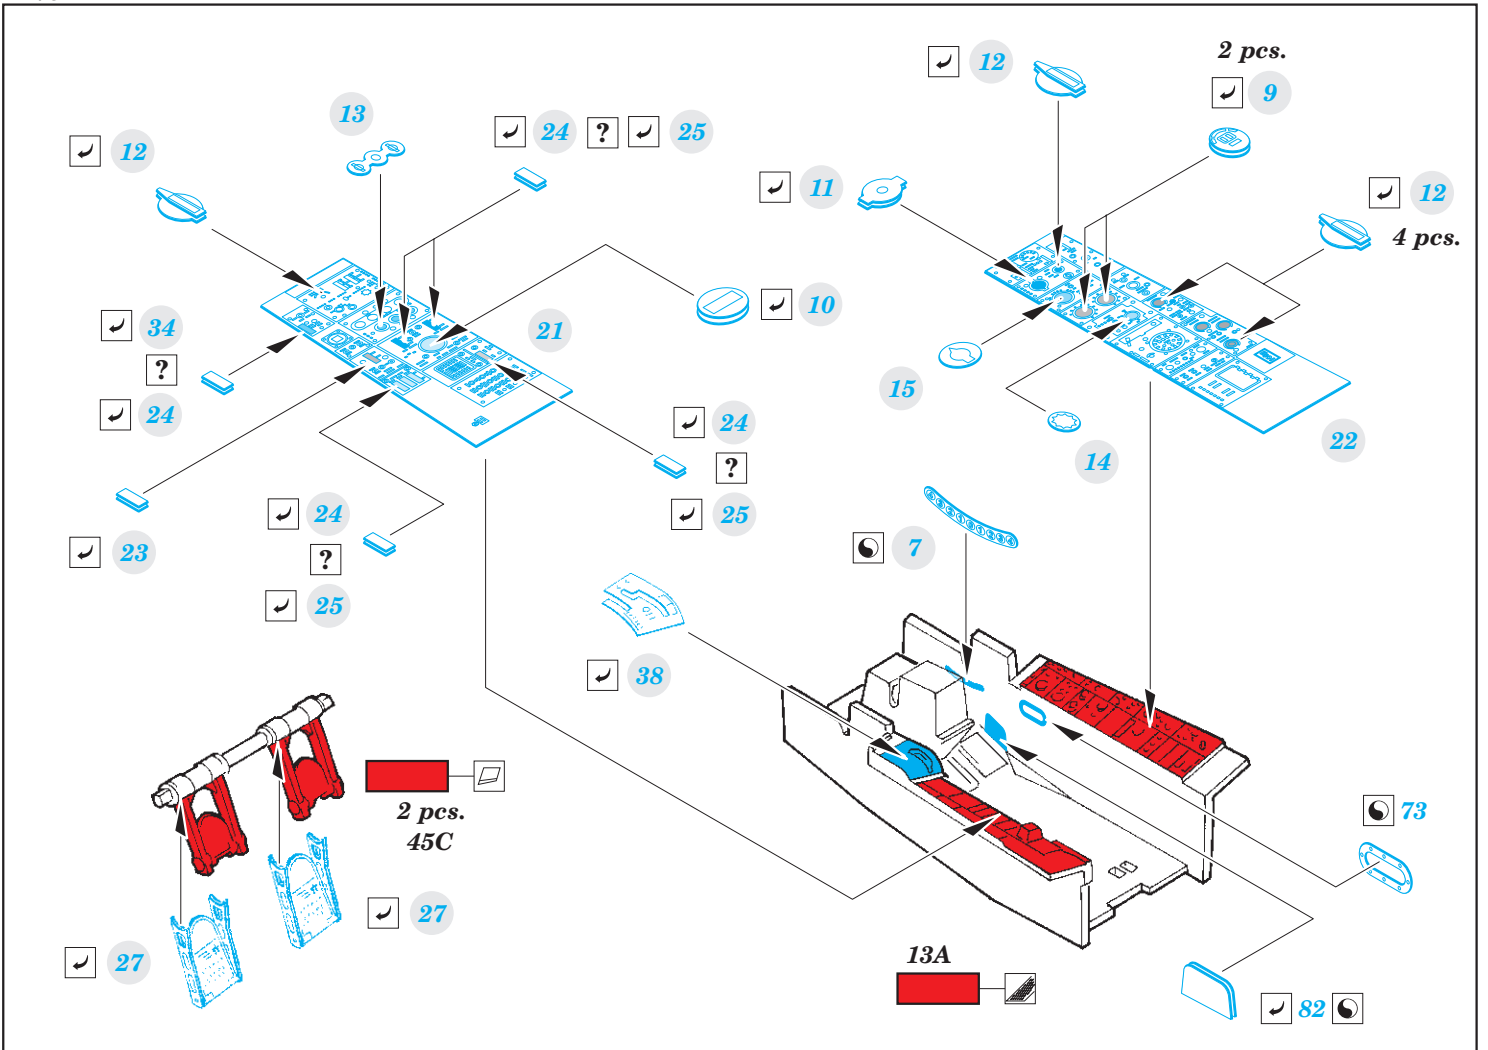

## 1/32

detail set for ITALERI 1/32 kit • sada detailů pro stavebnici ITALERI 1/32

- APPLY EXPRESS MASK AND PAINT BEFORE GLUING  
POUŽIT EXPRESS MASK NABARVIT PŘED SLEPENÍM
  - SYMMETRICAL ASSEMBLY  
SYMETRICKÁ MONTÁŽ
  - REMOVE  
ODSTRANIT
  - GRIND  
OBROUSIT
  - DRILL HOLE  
VRTAT OTVOR
  - COLORED ETCHED PARTS  
LEPTANÉ BAREVNÉ DÍLY
  - ETCHED PARTS  
LEPTANÉ NEBAREVNÉ DÍLY
  - ORIGINAL KIT PARTS  
PŮVODNÍ DÍLY STAVEBNICE
- BEND  
OHNOUT
  - OPTION  
VOLBA
  - REPLACE  
NAHRADIT

ORIGINAL KIT PARTS  
PŮVODNÍ DÍLY STAVEBNICE

PHOTO-ETCHED PARTS  
LEPTANÉ DÍLY

PARTS TO BE REMOVED  
DÍLY K ODSTRANĚNÍ

FILL  
TMELIT

Related products: 33 205 TF-104G seatbelts MB STEEL 1/32