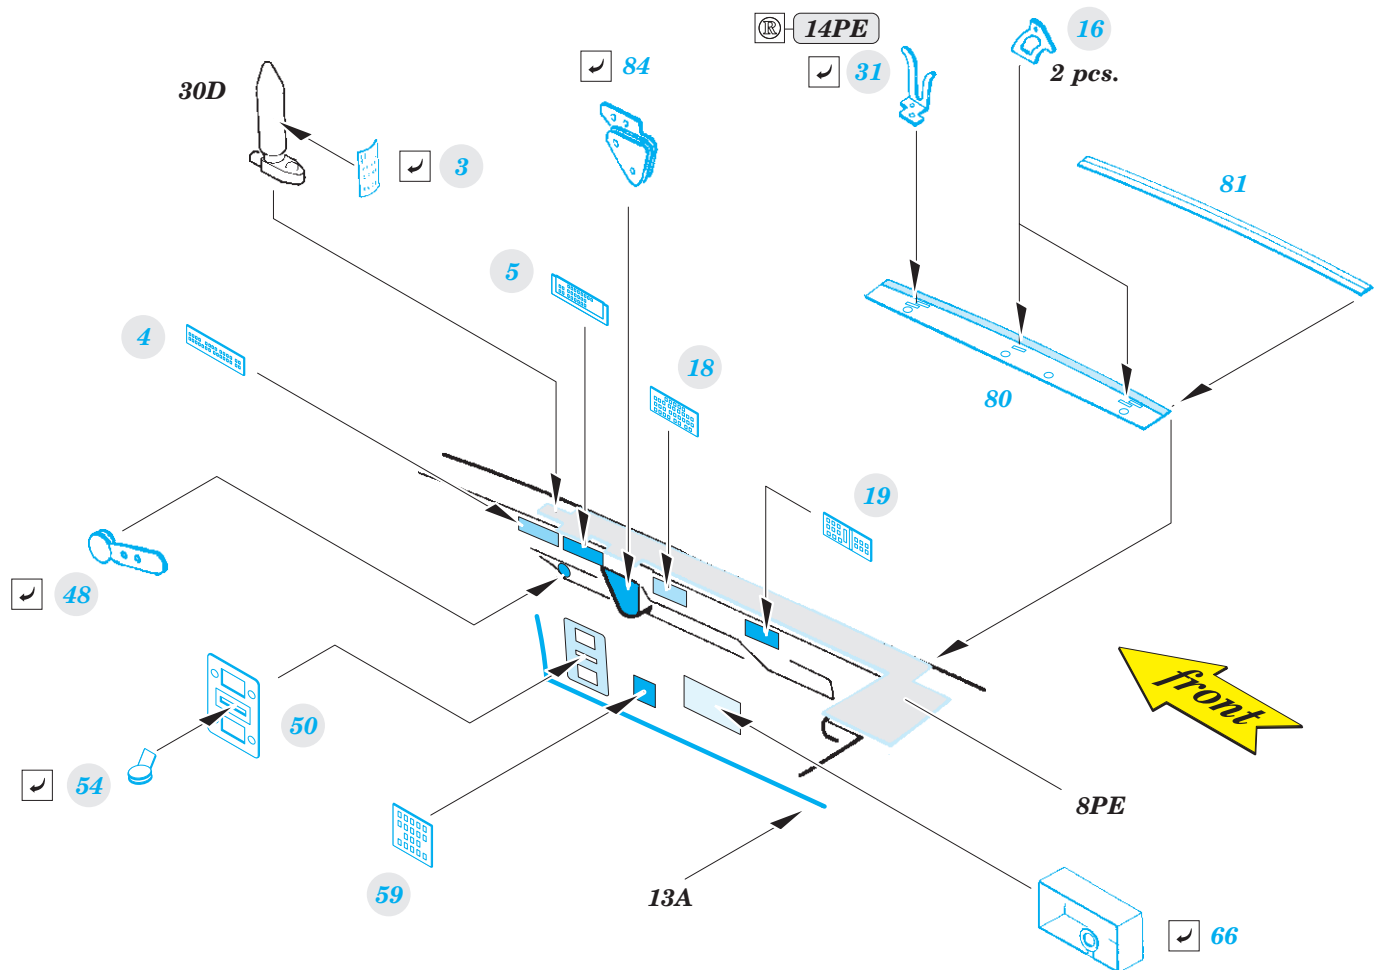

## 1/32

detail set for ITALERI 1/32 kit • sada detailů pro stavebnici ITALERI 1/32

- APPLY EXPRESS MASK AND PAINT BEFORE GLUING  
POUŽIT EXPRESS MASK NABARVIT PŘED SLEPENÍM
  - SYMMETRICAL ASSEMBLY  
SYMETRICKÁ MONTÁŽ
  - REMOVE  
ODSTRANIT
  - GRIND  
OBROUSIT
  - DRILL HOLE  
VRTAT OTVOR
  - COLORED ETCHED PARTS  
LEPTANÉ BAREVNÉ DÍLY
  - ETCHED PARTS  
LEPTANÉ NEBAREVNÉ DÍLY
  - ORIGINAL KIT PARTS  
PŮVODNÍ DÍLY STAVEBNICE
- BEND  
OHNOUT
  - OPTION  
VOLBA
  - REPLACE  
NAHRADIT

ORIGINAL KIT PARTS  
PŮVODNÍ DÍLY STAVEBNICE

PHOTO-ETCHED PARTS  
LEPTANÉ DÍLY

PARTS TO BE REMOVED  
DÍLY K ODSTRANĚNÍ

FILL  
TMELIT

Related products: 33 205 TF-104G seatbelts MB STEEL 1/32