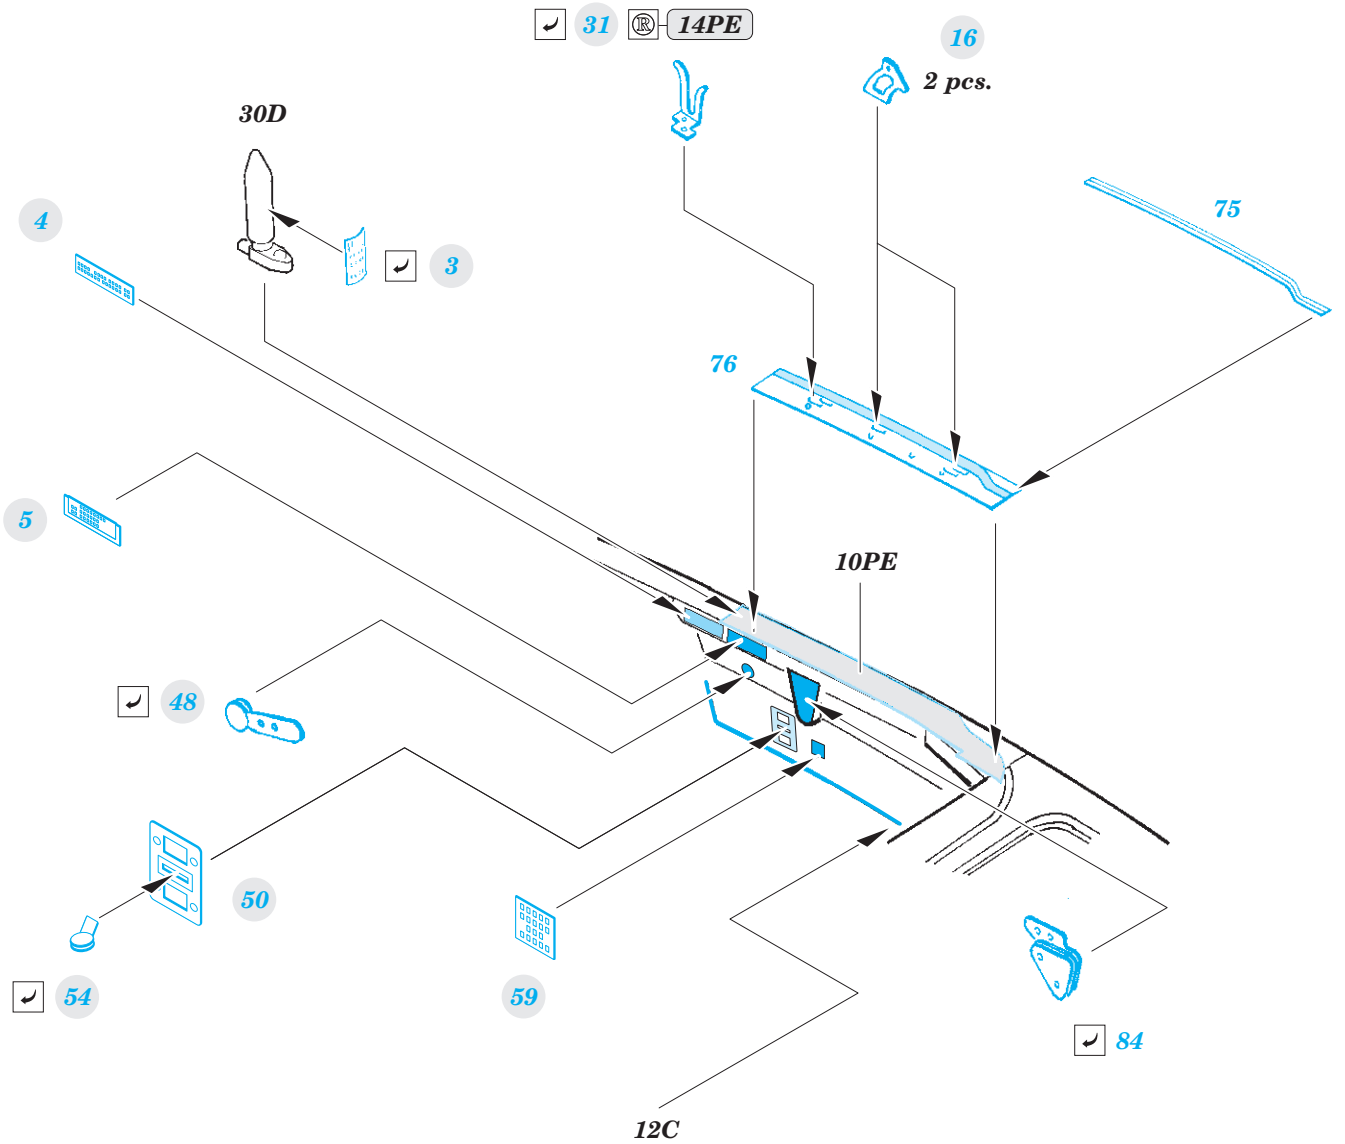

## 1/32

detail set for ITALERI 1/32 kit • sada detailů pro stavebnici ITALERI 1/32

- APPLY EXPRESS MASK AND PAINT BEFORE GLUING  
POUŽIT EXPRESS MASK NABARVIT PŘED SLEPENÍM
  - SYMMETRICAL ASSEMBLY  
SYMETRICKÁ MONTÁŽ
  - REMOVE  
ODSTRANIT
  - GRIND  
OBROUSIT
  - DRILL HOLE  
VRTAT OTVOR
  - COLORED ETCHED PARTS  
LEPTANÉ BAREVNÉ DÍLY
  - ETCHED PARTS  
LEPTANÉ NEBAREVNÉ DÍLY
  - ORIGINAL KIT PARTS  
PŮVODNÍ DÍLY STAVEBNICE
- BEND  
OHNOUT
  - OPTION  
VOLBA
  - REPLACE  
NAHRADIT

ORIGINAL KIT PARTS  
PŮVODNÍ DÍLY STAVEBNICE

PHOTO-ETCHED PARTS  
LEPTANÉ DÍLY

PARTS TO BE REMOVED  
DÍLY K ODSTRANĚNÍ

FILL  
TMELIT

Related products: 33 205 TF-104G seatbelts MB STEEL 1/32