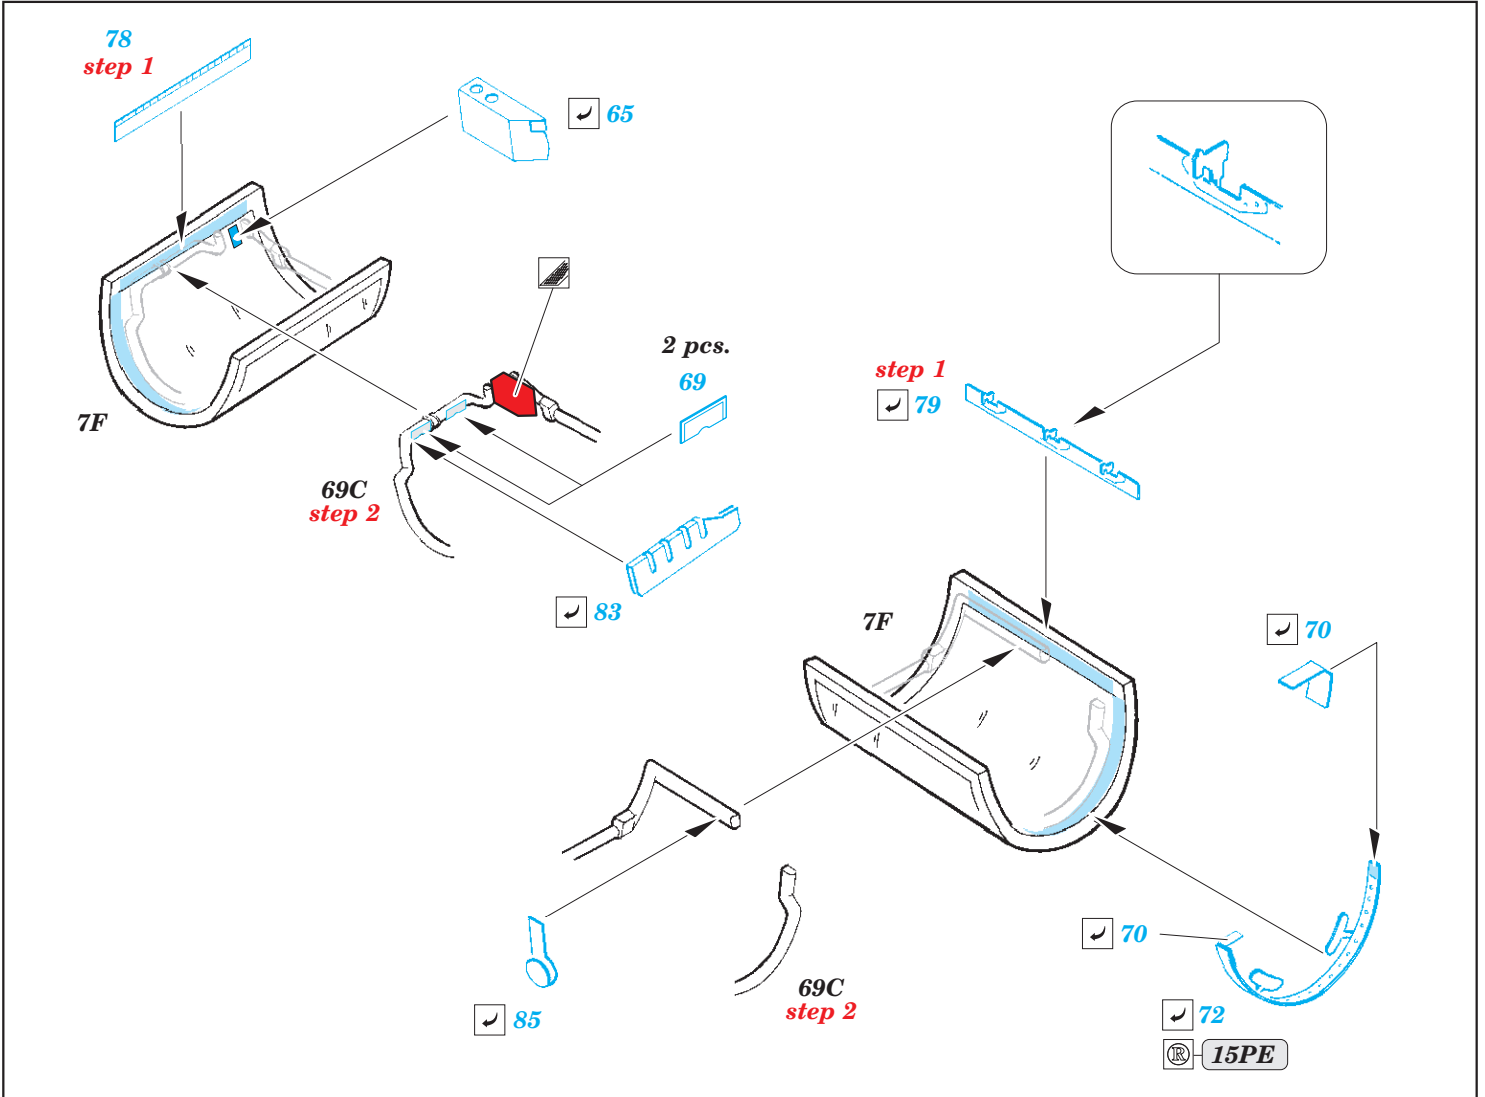

## 1/32

detail set for ITALERI 1/32 kit • sada detailů pro stavebnici ITALERI 1/32

- APPLY EXPRESS MASK AND PAINT BEFORE GLUING  
POUŽIT EXPRESS MASK NABARVIT PŘED SLEPENÍM
  - SYMMETRICAL ASSEMBLY  
SYMETRICKÁ MONTÁŽ
  - REMOVE  
ODSTRANIT
  - GRIND  
OBROUSIT
  - DRILL HOLE  
VRTAT OTVOR
  - COLORED ETCHED PARTS  
LEPTANÉ BAREVNÉ DÍLY
  - ETCHED PARTS  
LEPTANÉ NEBAREVNÉ DÍLY
  - ORIGINAL KIT PARTS  
PŮVODNÍ DÍLY STAVEBNICE
- BEND  
OHNOUT
  - OPTION  
VOLBA
  - REPLACE  
NAHRADIT

ORIGINAL KIT PARTS  
PŮVODNÍ DÍLY STAVEBNICE

PHOTO-ETCHED PARTS  
LEPTANÉ DÍLY

PARTS TO BE REMOVED  
DÍLY K ODSTRANĚNÍ

FILL  
TMELIT

Related products: 33 205 TF-104G seatbelts MB STEEL 1/32