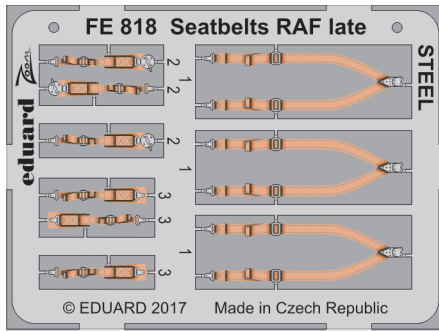

# Seatbelts RAF late STEEL

FE818

1/48 scale detail set • sada detailů pro model 1/48

- APPLY EXPRESS MASK AND PAINT BEFORE GLUING  
POUŽIT EXPRESS MASK NABARVIT PŘED SLEPENÍM
- SYMMETRICAL ASSEMBLY  
SYMETRICKÁ MONTÁŽ
- REMOVE  
ODSTRANIT
- GRIND  
OBROUSIT
- DRILL HOLE  
VRTAT OTVOR
- BEND  
OHNOUT
- OPTION  
VOLBA
- REPLACE  
NAHRADIT
- 1** COLORED ETCHED PARTS  
LEPTANÉ BAREVNÉ DÍLY
- 1** ETCHED PARTS  
LEPTANÉ NEBAREVNÉ DÍLY
- 1** ORIGINAL KIT PARTS  
PŮVODNÍ DÍLY STAVEBNICE

ORIGINAL KIT PARTS  
PŮVODNÍ DÍLY STAVEBNICE

PHOTO-ETCHED PARTS  
LEPTANÉ DÍLY

PARTS TO BE REMOVED  
DÍLY K ODSTRANĚNÍ

FILL  
TMELIT

**3 pcs.**