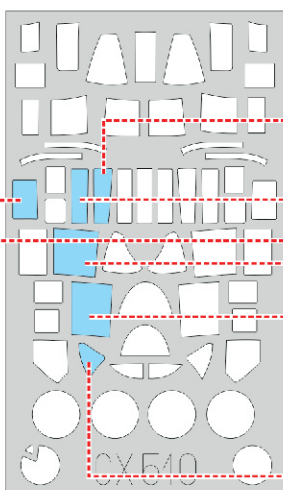

P-61A

CX 510

for kit **HOBBY BOSS**

scale **1/72**

E7

E8

C9

C2

D1

D1