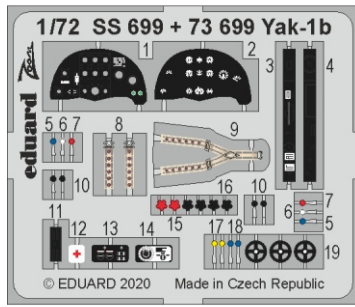

Yak-1b

eduard

73 699

1/72

detail set for ARMA HOBBY 1/72 kit • sada detailů pro stavebnici ARMA HOBBY 1/72

- APPLY EXPRESS MASK AND PAINT BEFORE GLUING
POUŽIT EXPRESS MASK NABARVIT PŘED SLEPENÍM
- SYMMETRICAL ASSEMBLY
SYMETRICKÁ MONTÁŽ
- REMOVE
ODSTRANIT
- GRIND
OBROUSIT
- DRILL HOLE
VRTAT OTVOR
- BEND
OHNOUT
- OPTION
VOLBA
- REPLACE
NAHRADIT
- 1** COLORED ETCHED PARTS
LEPTANÉ BAREVNÉ DÍLY
- 1** ETCHED PARTS
LEPTANÉ NEBAREVNÉ DÍLY
- 1** ORIGINAL KIT PARTS
PŮVODNÍ DÍLY STAVEBNICE

ORIGINAL KIT PARTS
PŮVODNÍ DÍLY STAVEBNICE

PHOTO-ETCHED PARTS
LEPTANÉ DÍLY

PARTS TO BE REMOVED
DÍLY K ODSTRANĚNÍ

FILL
TMELIT