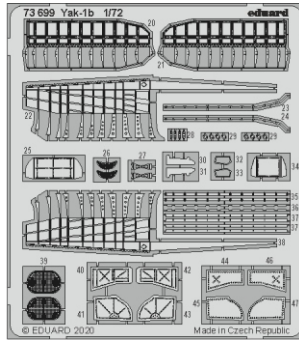

Yak-1b

eduard

73 699

1/72

detail set for ARMA HOBBY 1/72 kit • sada detailů pro stavebnici ARMA HOBBY 1/72

- APPLY EXPRESS MASK AND PAINT BEFORE GLUING
POUŽIT EXPRESS MASK NABARVIT PŘED SLEPENÍM
- SYMMETRICAL ASSEMBLY
SYMETRICKÁ MONTÁŽ
- REMOVE
ODSTRANIT
- GRIND
OBROUSIT
- DRILL HOLE
VRTAT OTVOR
- BEND
OHNOUT
- OPTION
VOLBA
- REPLACE
NAHRADIT
- 1** COLORED ETCHED PARTS
LEPTANÉ BAREVNÉ DÍLY
- 1** ETCHED PARTS
LEPTANÉ NEBAREVNÉ DÍLY
- 1** ORIGINAL KIT PARTS
PŮVODNÍ DÍLY STAVEBNICE

ORIGINAL KIT PARTS
PŮVODNÍ DÍLY STAVEBNICE

PHOTO-ETCHED PARTS
LEPTANÉ DÍLY

PARTS TO BE REMOVED
DÍLY K ODSTRANĚNÍ

FILL
TMELIT