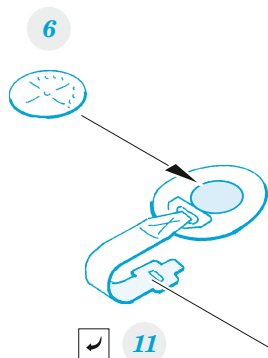

ORIGINAL KIT PARTS
PŮVODNÍ DÍLY STAVEBNICE

PHOTO-ETCHED PARTS
LEPTANÉ DÍLY

PARTS TO BE REMOVED
DÍLY K ODSTRANĚNÍ

FILL
TMELIT

« F-F » « G-G »

2 sets.....seats for pilots

1
PE-38

4 7
PE-22