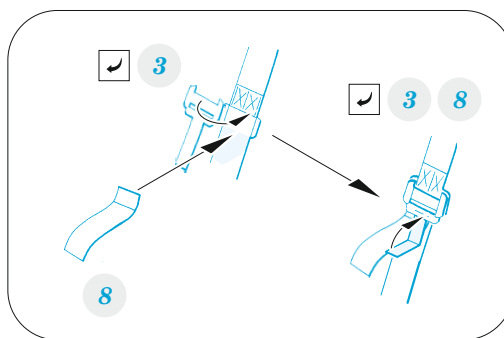

ZOOM MH-60L pilots/gunners seatbelts STEEL

eduard

33 229

1/35

detail set for KITTY HAWK 1/35 kit • sada detailů pro stavebnici KITTY HAWK 1/35

- APPLY EXPRESS MASK AND PAINT BEFORE GLUING
POUŽIT EXPRESS MASK NABARVIT PŘED SLEPENÍM
- SYMMETRICAL ASSEMBLY
SYMETRICKÁ MONTÁŽ
- REMOVE
ODSTRANIT
- GRIND
OBROUSIT
- DRILL HOLE
VRTÁT OTVOR
- BEND
OHNOUT
- OPTION
VOLBA
- REPLACE
NAHRADIT
- COLORED ETCHED PARTS
LEPTANÉ BAREVNÉ DÍLY
- ETCHED PARTS
LEPTANÉ NEBAREVNÉ DÍLY
- ORIGINAL KIT PARTS
PŮVODNÍ DÍLY STAVEBNICE

ORIGINAL KIT PARTS
PŮVODNÍ DÍLY STAVEBNICE

PHOTO-ETCHED PARTS
LEPTANÉ DÍLY

PARTS TO BE REMOVED
DÍLY K ODSTRANĚNÍ

FILL
TMELIT

« F-F » « G-G »

2 sets.....seats for pilots

1
PE-38

4 7
PE-22