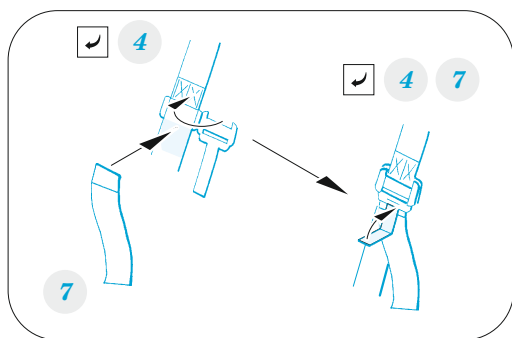

ZOOM MH-60L pilots/gunners seatbelts STEEL

eduard

33 229

1/35

detail set for KITTY HAWK 1/35 kit • sada detailů pro stavebnici KITTY HAWK 1/35

- APPLY EXPRESS MASK AND PAINT BEFORE GLUING
POUŽIT EXPRESS MASK NABARVIT PŘED SLEPENÍM
- SYMMETRICAL ASSEMBLY
SYMETRICKÁ MONTÁŽ
- REMOVE
ODSTRANIT
- GRIND
OBROUSIT
- DRILL HOLE
VRTÁT OTVOR
- BEND
OHNOUT
- OPTION
VOLBA
- REPLACE
NAHRADIT
- COLORED ETCHED PARTS
LEPTANÉ BAREVNÉ DÍLY
- ETCHED PARTS
LEPTANÉ NEBAREVNÉ DÍLY
- ORIGINAL KIT PARTS
PŮVODNÍ DÍLY STAVEBNICE

ORIGINAL KIT PARTS
PŮVODNÍ DÍLY STAVEBNICE

PHOTO-ETCHED PARTS
LEPTANÉ DÍLY

PARTS TO BE REMOVED
DÍLY K ODSTRANĚNÍ

FILL
TMELIT

« F-F » « G-G »

2 sets.....seats for pilots

1
PE-38

4 7
PE-22