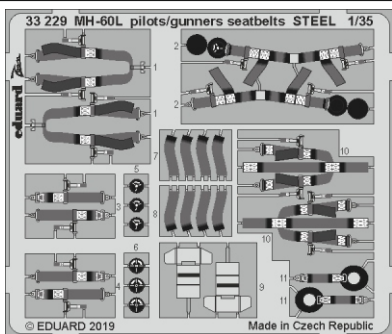

ZOOM MH-60L pilots/gunners seatbelts STEEL

eduard

33 229

1/35

detail set for KITTY HAWK 1/35 kit • sada detailů pro stavebnici KITTY HAWK 1/35

- APPLY EXPRESS MASK AND PAINT BEFORE GLUING
POUŽIT EXPRESS MASK NABARVIT PŘED SLEPENÍM
- SYMMETRICAL ASSEMBLY
SYMETRICKÁ MONTÁŽ
- REMOVE
ODSTRANIT
- GRIND
OBROUSIT
- DRILL HOLE
VRTÁT OTVOR
- BEND
OHNOUT
- OPTION
VOLBA
- REPLACE
NAHRADIT
- COLORED ETCHED PARTS
LEPTANÉ BAREVNÉ DÍLY
- ETCHED PARTS
LEPTANÉ NEBAREVNÉ DÍLY
- ORIGINAL KIT PARTS
PŮVODNÍ DÍLY STAVEBNICE

ORIGINAL KIT PARTS
PŮVODNÍ DÍLY STAVEBNICE

PHOTO-ETCHED PARTS
LEPTANÉ DÍLY

PARTS TO BE REMOVED
DÍLY K ODSTRANĚNÍ

FILL
TMELIT

« F-F » « G-G »

2 sets.....seats for pilots

1
PE-38

4 7
PE-22