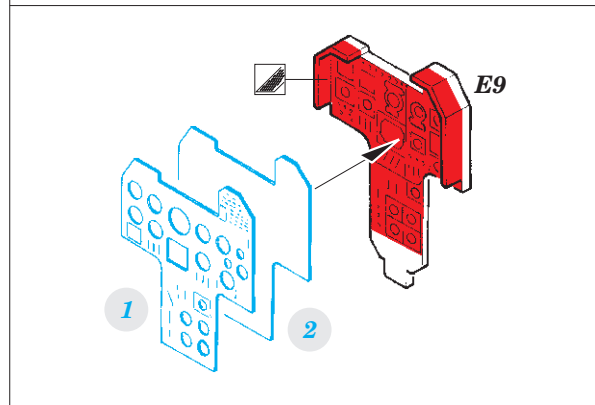

Yak-38 interior

eduard

detail set for 1/48 HOBBY BOSS No. 80362 kit • sada detailů pro stavebnici 1/48 HOBBY BOSS No. 80362

49 773

- APPLY EXPRESS MASK AND PAINT BEFORE GLUING
POUŽIT EXPRESS MASK NABARVIT PŘED SLEPENÍM
- SYMMETRICAL ASSEMBLY
SYMETRICKÁ MONTÁŽ
- REMOVE
ODSTRANIT
- GRIND
OBROUSIT
- DRILL HOLE
VRTAT OTVOR
- BEND
OHNOUT
- OPTION
VOLBA
- REPLACE
NAHRADIT
- 1** COLORED ETCHED PARTS
LEPTANÉ BAREVNÉ DÍLY
- 1** ETCHED PARTS
LEPTANÉ NEBAREVNÉ DÍLY
- 1** ORIGINAL KIT PARTS
PŮVODNÍ DÍLY STAVEBNICE

FILM
FE 773+ 49 773
Yak-38

ORIGINAL KIT PARTS
PŮVODNÍ DÍLY STAVEBNICE

PHOTO-ETCHED PARTS
LEPTANÉ DÍLY

PARTS TO BE REMOVED
DÍLY K ODSTRANĚNÍ

FILL
TMELIT

Related products: 48 889 Yak-38 exterior