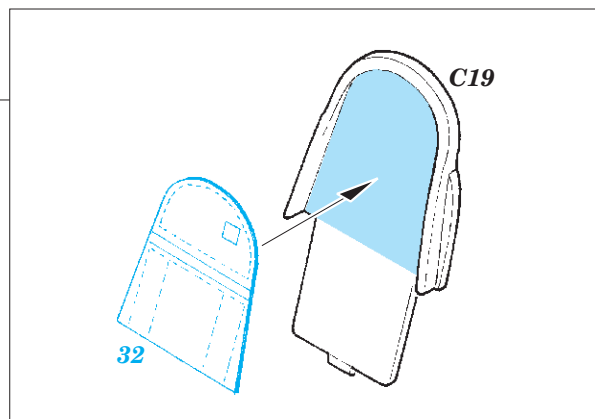

- APPLY EXPRESS MASK AND PAINT BEFORE GLUING
  POUŽIT EXPRESS MASK NABARVIT PŘED SLEPENÍM
- SYMMETRICAL ASSEMBLY
  SYMETRICKÁ MONTÁŽ
- REMOVE
  ODSTRANIT
- GRIND
  OBROUSIT
- DRILL HOLE
  VRTAT OTVOR
- BEND
  OHNOUT
- OPTION
  VOLBA
- REPLACE
  NAHRADIT
- **1** COLORED ETCHED PARTS
  LEPTANÉ BAREVNÉ DÍLY
- **1** ETCHED PARTS
  LEPTANÉ NEBAREVNÉ DÍLY
- **1** ORIGINAL KIT PARTS
  PŮVODNÍ DÍLY STAVEBNICE

FILM
FE 773+ 49 773
Yak-38

ORIGINAL KIT PARTS
PŮVODNÍ DÍLY STAVEBNICE

PHOTO-ETCHED PARTS
LEPTANÉ DÍLY

PARTS TO BE REMOVED
DÍLY K ODSTRANĚNÍ

FILL
TMELIT