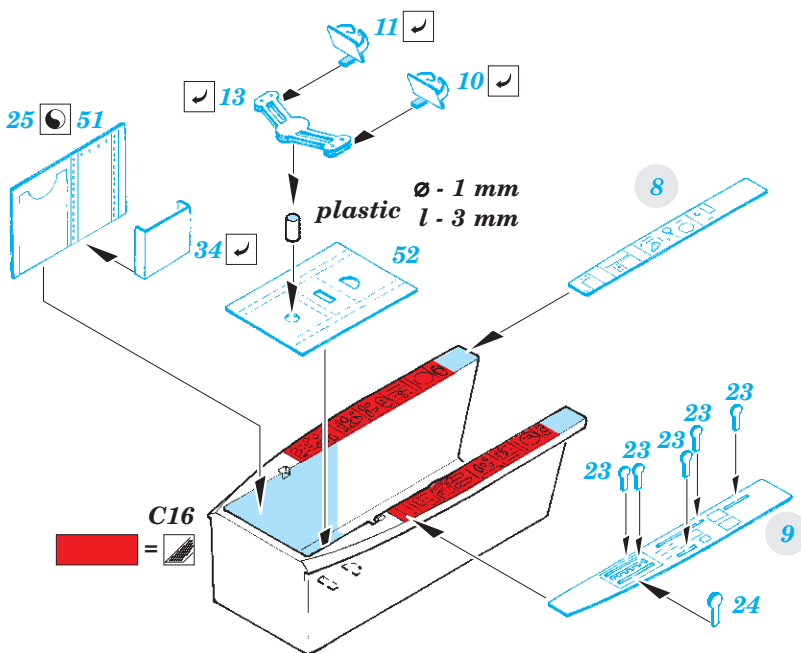

Yak-38 interior

eduard

detail set for 1/48 HOBBY BOSS No. 80362 kit • sada detailů pro stavebnici 1/48 HOBBY BOSS No. 80362

49 773

- APPLY EXPRESS MASK AND PAINT BEFORE GLUING
POUŽIT EXPRESS MASK NABARVIT PŘED SLEPENÍM
- SYMMETRICAL ASSEMBLY
SYMETRICKÁ MONTÁŽ
- REMOVE
ODSTRANIT
- GRIND
OBROUSIT
- DRILL HOLE
VRTAT OTVOR
- BEND
OHNOUT
- OPTION
VOLBA
- REPLACE
NAHRADIT
- 1** COLORED ETCHED PARTS
LEPTANÉ BAREVNÉ DÍLY
- 1** ETCHED PARTS
LEPTANÉ NEBAREVNÉ DÍLY
- 1** ORIGINAL KIT PARTS
PŮVODNÍ DÍLY STAVEBNICE

FILM
FE 773+ 49 773
Yak-38

ORIGINAL KIT PARTS
PŮVODNÍ DÍLY STAVEBNICE

PHOTO-ETCHED PARTS
LEPTANÉ DÍLY

PARTS TO BE REMOVED
DÍLY K ODSTRANĚNÍ

FILL
TMELIT

Related products: 48 889 Yak-38 exterior