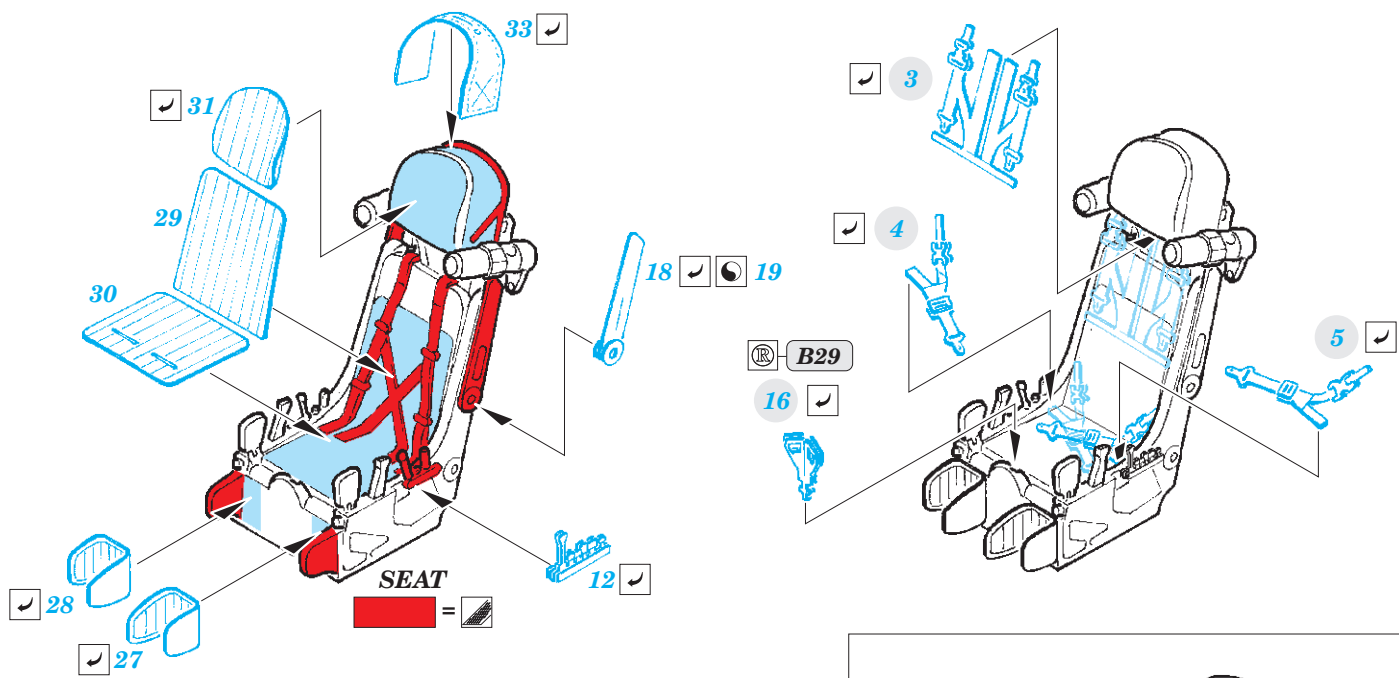

Yak-38 interior

eduard

detail set for 1/48 HOBBY BOSS No. 80362 kit • sada detailů pro stavebnici 1/48 HOBBY BOSS No. 80362

49 773

- APPLY EXPRESS MASK AND PAINT BEFORE GLUING
POUŽIT EXPRESS MASK NABARVIT PŘED SLEPENÍM
- SYMMETRICAL ASSEMBLY
SYMETRICKÁ MONTÁŽ
- REMOVE
ODSTRANIT
- GRIND
OBROUSIT
- DRILL HOLE
VRTAT OTVOR
- BEND
OHNOUT
- OPTION
VOLBA
- REPLACE
NAHRADIT
- 1** COLORED ETCHED PARTS
LEPTANÉ BAREVNÉ DÍLY
- 1** ETCHED PARTS
LEPTANÉ NEBAREVNÉ DÍLY
- 1** ORIGINAL KIT PARTS
PŮVODNÍ DÍLY STAVEBNICE

FILM
FE 773+ 49 773
Yak-38

ORIGINAL KIT PARTS
PŮVODNÍ DÍLY STAVEBNICE

PHOTO-ETCHED PARTS
LEPTANÉ DÍLY

PARTS TO BE REMOVED
DÍLY K ODSTRANĚNÍ

FILL
TMELIT

Related products: 48 889 Yak-38 exterior