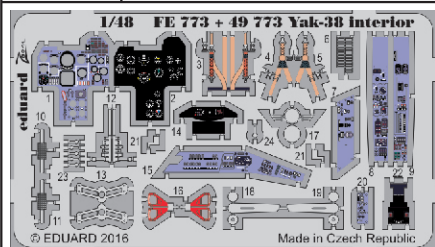

Yak-38 interior

eduard

detail set for 1/48 HOBBY BOSS No. 80362 kit • sada detailů pro stavebnici 1/48 HOBBY BOSS No. 80362

49 773

- APPLY EXPRESS MASK AND PAINT BEFORE GLUING
POUŽIT EXPRESS MASK NABARVIT PŘED SLEPENÍM
- SYMMETRICAL ASSEMBLY
SYMETRICKÁ MONTÁŽ
- REMOVE
ODSTRANIT
- GRIND
OBROUSIT
- DRILL HOLE
VRTAT OTVOR
- BEND
OHNOUT
- OPTION
VOLBA
- REPLACE
NAHRADIT
- 1** COLORED ETCHED PARTS
LEPTANÉ BAREVNÉ DÍLY
- 1** ETCHED PARTS
LEPTANÉ NEBAREVNÉ DÍLY
- 1** ORIGINAL KIT PARTS
PŮVODNÍ DÍLY STAVEBNICE

FILM
FE 773+ 49 773
Yak-38

ORIGINAL KIT PARTS
PŮVODNÍ DÍLY STAVEBNICE

PHOTO-ETCHED PARTS
LEPTANÉ DÍLY

PARTS TO BE REMOVED
DÍLY K ODSTRANĚNÍ

FILL
TMELIT

Related products: 48 889 Yak-38 exterior