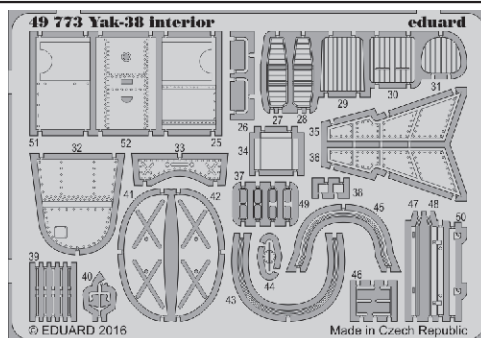

Yak-38 interior

eduard

detail set for 1/48 HOBBY BOSS No. 80362 kit • sada detailů pro stavebnici 1/48 HOBBY BOSS No. 80362

49 773

- APPLY EXPRESS MASK AND PAINT BEFORE GLUING
POUŽIT EXPRESS MASK NABARVIT PŘED SLEPENÍM
- SYMMETRICAL ASSEMBLY
SYMETRICKÁ MONTÁŽ
- REMOVE
ODSTRANIT
- GRIND
OBROUSIT
- DRILL HOLE
VRTAT OTVOR
- BEND
OHNOUT
- OPTION
VOLBA
- REPLACE
NAHRADIT
- 1** COLORED ETCHED PARTS
LEPTANÉ BAREVNÉ DÍLY
- 1** ETCHED PARTS
LEPTANÉ NEBAREVNÉ DÍLY
- 1** ORIGINAL KIT PARTS
PŮVODNÍ DÍLY STAVEBNICE

FILM
FE 773+ 49 773
Yak-38

ORIGINAL KIT PARTS
PŮVODNÍ DÍLY STAVEBNICE

PHOTO-ETCHED PARTS
LEPTANÉ DÍLY

PARTS TO BE REMOVED
DÍLY K ODSTRANĚNÍ

FILL
TMELIT

Related products: 48 889 Yak-38 exterior