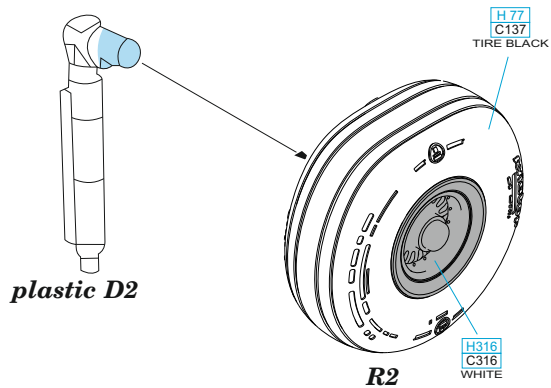

1/72

eduard

eduard
435 21 Obrnice 170
Czech Republic

www.eduard.com
12,95

-  REMOVE
ODSTRANIT
-  BEND
OHNOUT
-  GRIND
OBROUSIT
-  ? OPTION
VOLBA
-  DRILL HOLE
VRTAT OTVOR
-  REPLACE
NAHRADIT
-  SYMMETRICAL ASSEMBLY
SYMETRICKÁ MONTÁŽ
-  V SCRIBE THE PANEL AND HOLES
RYTÍ
-  REVERSE SIDE
OTOČIT

1

4pcs.

2