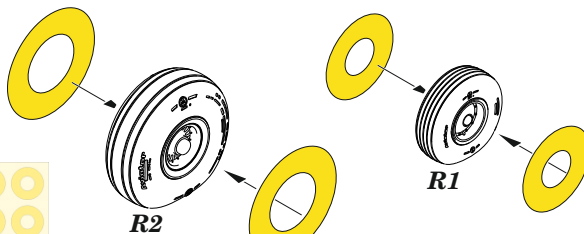

1/72

eduard

eduard
435 21 Obrnice 170
Czech Republic

www.eduard.com
12,95

-  REMOVE
ODSTRANIT
-  BEND
OHNOUT
-  GRIND
OBROUSIT
-  ? OPTION
VOLBA
-  DRILL HOLE
VRTAT OTVOR
-  REPLACE
NAHRADIT
-  SYMMETRICAL ASSEMBLY
SYMETRICKÁ MONTÁŽ
-  V SCRIBE THE PANEL AND HOLES
RYTÍ
-  REVERSE SIDE
OTOČIT

1

4pcs.

2