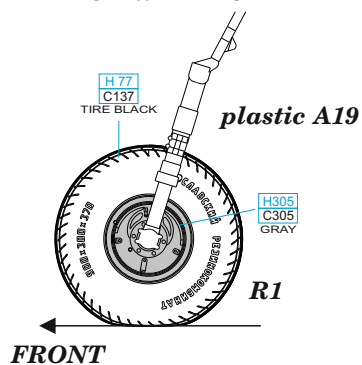

1/72

eduard

eduard
435 21 Obrnice 170
Czech Republic

www.eduard.com
7,95

-  REMOVE
ODSTRANIT
-  BEND
OHNOUT
-  GRIND
OBROUSIT
-  ? OPTION
VOLBA
-  DRILL HOLE
VRTAT OTVOR
-  REPLACE
NAHRADIT
-  SYMMETRICAL ASSEMBLY
SYMETRICKÁ MONTÁŽ
-  V SCRIBE THE PANEL AND HOLES
RYTI
-  REVERSE SIDE
OTOČIT

672227

1

2 pcs.

**CORRECT POSITION
OF WHEELS**

2