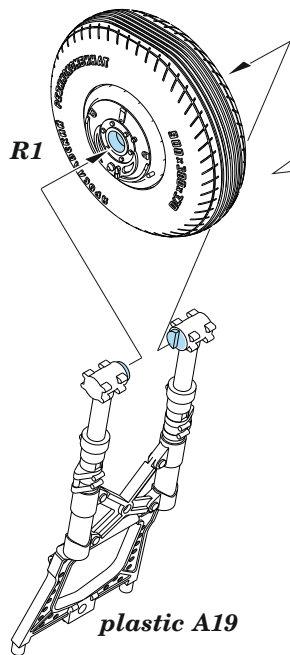

1/72

eduard

eduard
435 21 Obrnice 170
Czech Republic

www.eduard.com
7,95

-  REMOVE
ODSTRANIT
-  BEND
OHNOUT
-  GRIND
OBROUSIT
-  ? OPTION
VOLBA
-  DRILL HOLE
VRTAT OTVOR
-  REPLACE
NAHRADIT
-  SYMMETRICAL ASSEMBLY
SYMETRICKÁ MONTÁŽ
-  V SCRIBE THE PANEL AND HOLES
RYTI
-  REVERSE SIDE
OTOČIT

672227

1

2 pcs.

**CORRECT POSITION
OF WHEELS**

2