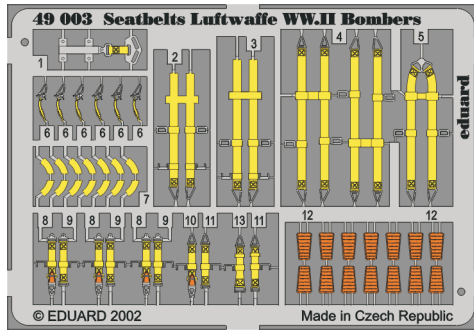

Seatbelts Luftwaffe WW.II Bombers

eduard

49 003

1/48 scale detail set • sada detailů 1/48

-  SYMETRICAL ASSEMBLY
SYMETRICKÁ MONTÁ
-  REMOVE
ODSTRANIT
-  BEND
OHNOUT
-  REPLACE
NAHRADIT
-  GRIND
OBROUSIT
-  OPTION
VOLBA

 ORIGINAL KIT PARTS
PŮVODNÍ DÍLY STAVEBNICE

 PHOTO-ETCHED PARTS
LEPTANÉ DÍLY

 PARTS TO BE REMOVED
DÍLY K ODSTRANĚNÍ

Check your References for exact airplane