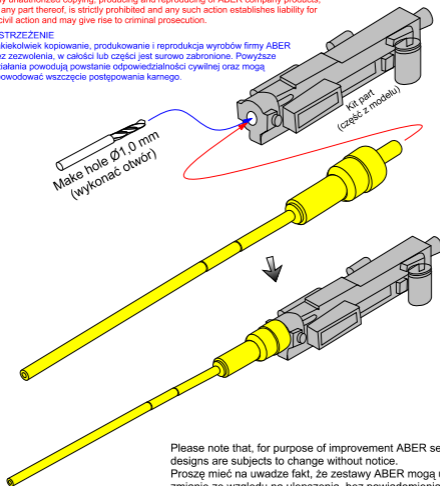

OSTRZEŻENIE

Jakiegokolwiek kopiowanie, produkowanie i reprodukcja wyrobów firmy ABER bez zezwolenia, w całości lub części jest surowo zabronione. Powyższe działania powodują powstanie odpowiedzialności cywilnej oraz mogą spowodować wszczęcie postępowania karnego.