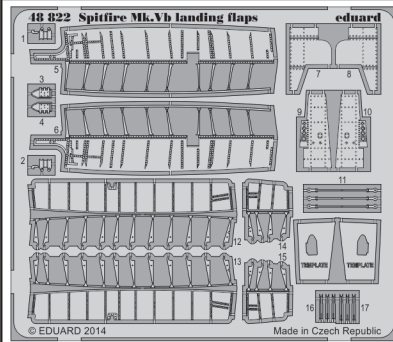

Spitfire Mk.Vb landing flaps

eduard

48 822

1/48 scale detail set for Airfix kit • sada detailů pro model 1/48 Airfix

- APPLY EXPRESS MASK AND PAINT BEFORE GLUING
POUŽIT EXPRESS MASK NABARVIT PŘED SLEPENÍM
- SYMMETRICAL ASSEMBLY
SYMETRICKÁ MONTÁŽ
- REMOVE
ODSTRANIT
- GRIND
OBROUSIT
- DRILL HOLE
VRTAT OTVOR
- BEND
OHNOUT
- OPTION
VOLBA
- REPLACE
NAHRADIT
- 1** COLORED ETCHED PARTS
LEPTANÉ BAREVNÉ DÍLY
- 1** ETCHED PARTS
LEPTANÉ NEBAREVNÉ DÍLY
- 1** ORIGINAL KIT PARTS
PŮVODNÍ DÍLY STAVEBNICE

ORIGINAL KIT PARTS
PŮVODNÍ DÍLY STAVEBNICE

PHOTO-ETCHED PARTS
LEPTANÉ DÍLY

PARTS TO BE REMOVED
DÍLY K ODSTRANĚNÍ

FILL
TMELIT

SEE YOUR REFERENCES

For further detail sets look for **eduard** 49 695 Spitfire Mk.Vb interior S.A.
(not included in this set)