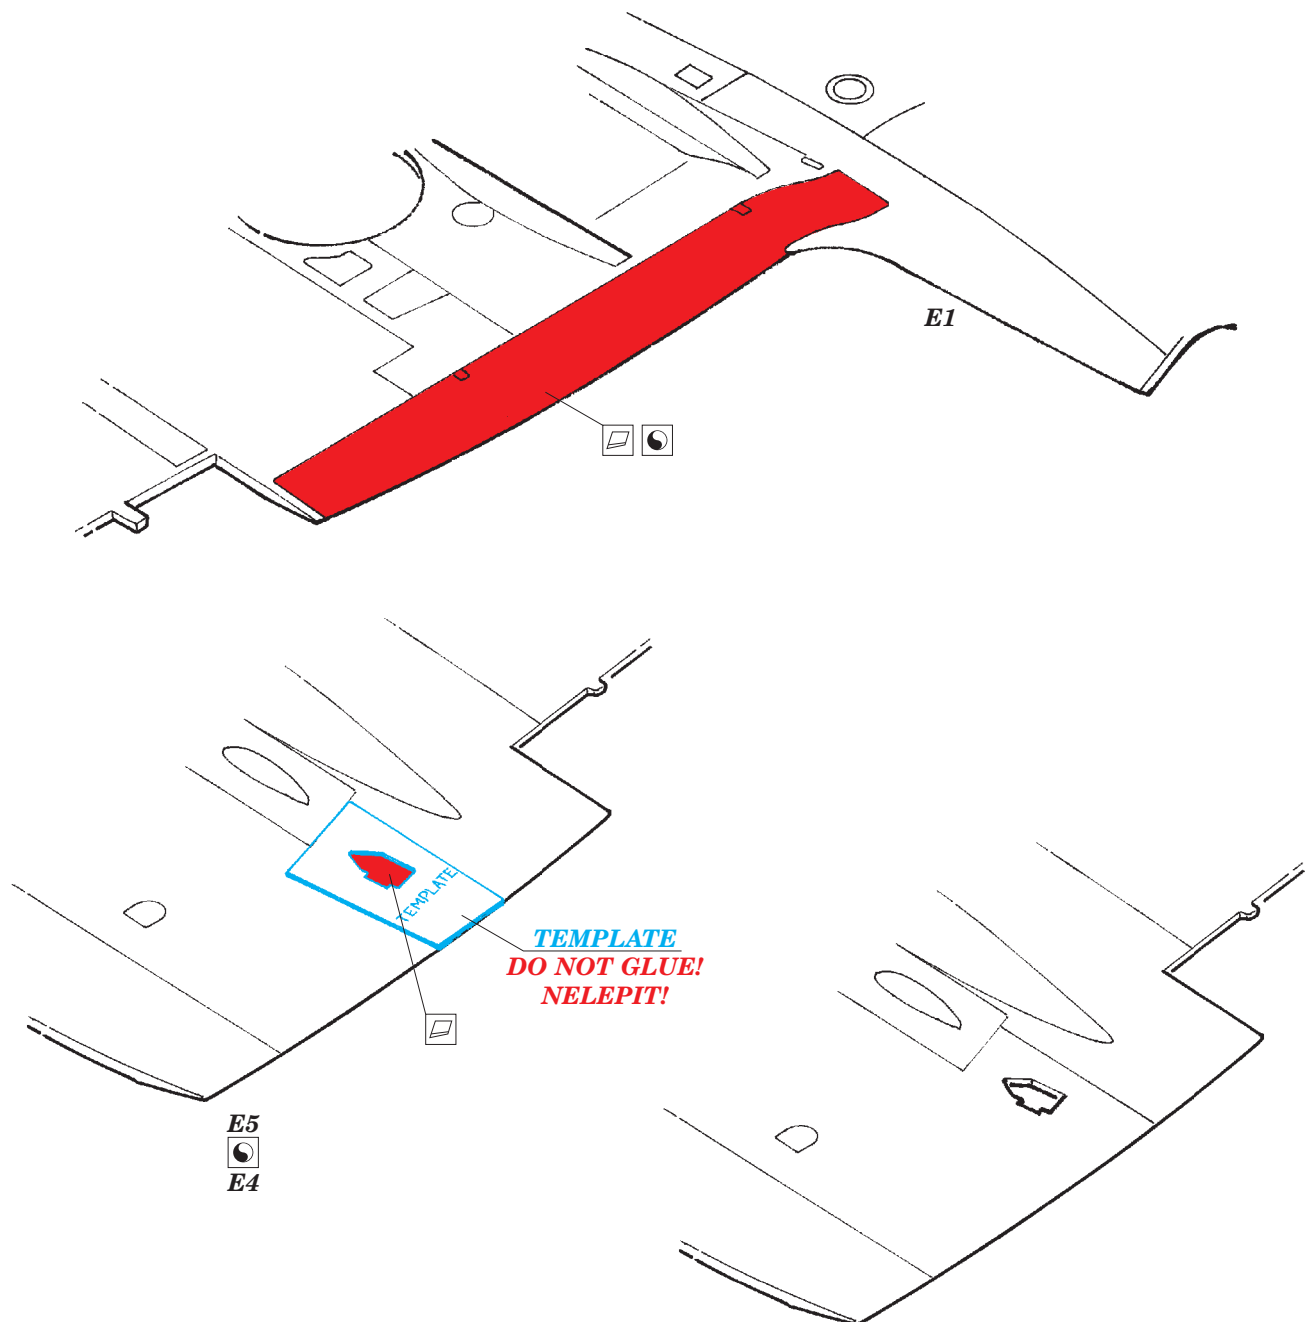

Spitfire Mk.Vb landing flaps

eduard

48 822

1/48 scale detail set for Airfix kit • sada detailů pro model 1/48 Airfix

- APPLY EXPRESS MASK AND PAINT BEFORE GLUING
POUŽIT EXPRESS MASK NABARVIT PŘED SLEPENÍM
- SYMMETRICAL ASSEMBLY
SYMETRICKÁ MONTÁŽ
- REMOVE
ODSTRANIT
- GRIND
OBROUSIT
- DRILL HOLE
VRTAT OTVOR
- BEND
OHNOUT
- OPTION
VOLBA
- REPLACE
NAHRADIT
- 1** COLORED ETCHED PARTS
LEPTANÉ BAREVNÉ DÍLY
- 1** ETCHED PARTS
LEPTANÉ NEBAREVNÉ DÍLY
- 1** ORIGINAL KIT PARTS
PŮVODNÍ DÍLY STAVEBNICE

ORIGINAL KIT PARTS
PŮVODNÍ DÍLY STAVEBNICE

PHOTO-ETCHED PARTS
LEPTANÉ DÍLY

PARTS TO BE REMOVED
DÍLY K ODSTRANĚNÍ

FILL
TMELIT

SEE YOUR REFERENCES

For further detail sets look for **eduard** 49 695 Spitfire Mk.Vb interior S.A.
(not included in this set)