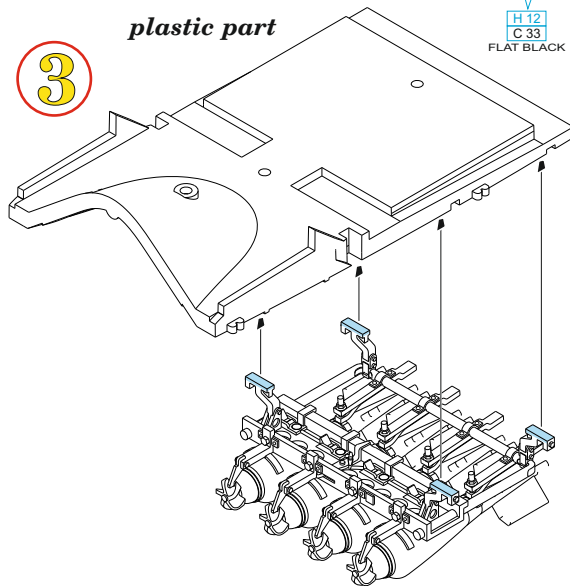

# Sopwith Camel 20lb bomb carrier

for Eduard kit - pro stavěbnici Eduard

1/48

**BEST BRASS RESIN AROUND!**

**1****2****3**

- |  |   |  |                     |
|--|---|--|---------------------|
|  | REMOVE<br>ODSTRANIT                       |  | BEND<br>OHNOUT      |
|  | GRIND<br>OBROUSIT                         |  | OPTION<br>VOLBA     |
|  | DRILL HOLE<br>VRTAT OTVOR                 |  | REPLACE<br>NAHRADIT |
|  | SYMMETRICAL ASSEMBLY<br>SYMETRICKÁ MONTÁŽ |  |                     |
|  | SCRIBE THE PANEL AND HOLES<br>RYTI        |  |                     |
|  | REVERSE SIDE<br>OTOČIT                    |  |                     |