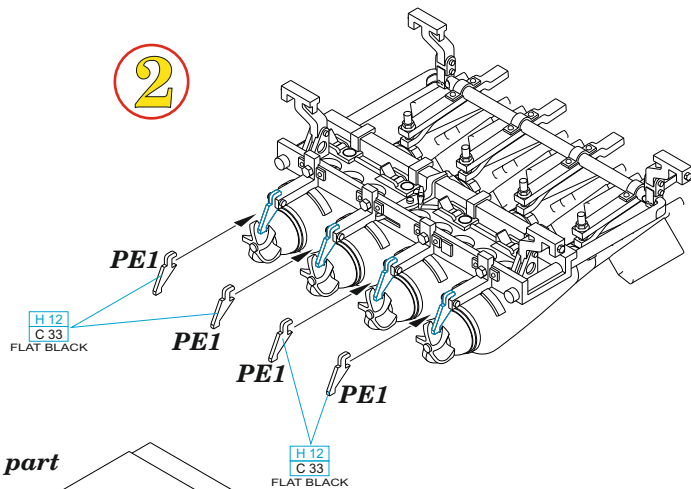

# Sopwith Camel 20lb bomb carrier

for Eduard kit - pro stavěbnici Eduard

1/48

**BEST BRASS RESIN AROUND!**

**1****2****3**

- |  |   |  |                     |
|--|---|--|---------------------|
|  | REMOVE<br>ODSTRANIT                       |  | BEND<br>OHNOUT      |
|  | GRIND<br>OBROUSIT                         |  | OPTION<br>VOLBA     |
|  | DRILL HOLE<br>VRTAT OTVOR                 |  | REPLACE<br>NAHRADIT |
|  | SYMMETRICAL ASSEMBLY<br>SYMETRICKÁ MONTÁŽ |  |                     |
|  | SCRIBE THE PANEL AND HOLES<br>RYTI        |  |                     |
|  | REVERSE SIDE<br>OTOČIT                    |  |                     |