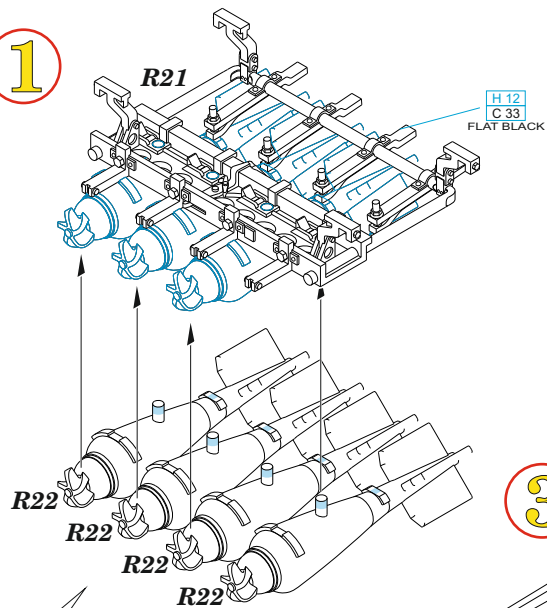

# Sopwith Camel 20lb bomb carrier

for Eduard kit - pro stavěbnici Eduard

1/48

**BEST BRASS RESIN AROUND!**

**1****2****3**

- |  |   |  |                     |
|--|---|--|---------------------|
|  | REMOVE<br>ODSTRANIT                       |  | BEND<br>OHNOUT      |
|  | GRIND<br>OBROUSIT                         |  | OPTION<br>VOLBA     |
|  | DRILL HOLE<br>VRTAT OTVOR                 |  | REPLACE<br>NAHRADIT |
|  | SYMMETRICAL ASSEMBLY<br>SYMETRICKÁ MONTÁŽ |  |                     |
|  | SCRIBE THE PANEL AND HOLES<br>RYTI        |  |                     |
|  | REVERSE SIDE<br>OTOČIT                    |  |                     |