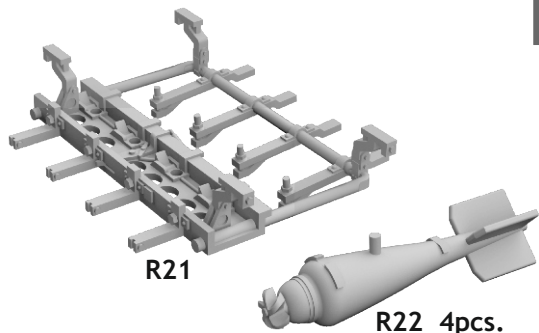

# 648 662 Sopwith Camel 20lb bomb carrier

for Eduard kit - pro stavěbnici Eduard

1/48 scale

R21

R22 4pcs.

## COLOURS

GSI Creos (GUNZE)		Mr.METAL COLOR	
AQUEOUS	Mr.COLOR	Mr.METAL COLOR	
[H 12]	[C 33]	FLAT BLACK	
[H 34]		CREAM YELLOW	

This product contains metal and resin detail parts for upgrading scale plastic models. When selecting this set make sure that it is for the kit mentioned in product name as these sets are made specifically for that kit. When upgrading the model some cutting or corrections may be necessary for parts to fit accurately. **WARNING!** This set contains small and sharp parts. Work carefully in a ventilated and well-lit room. Safety glasses are recommended. This product is not suitable for children below 14 years of age.

Tento výrobek obsahuje leptané a odlévané detaily pro úpravu a vylepšení plastického modelu. Při výběru sady kovových detailů zkontrolujte, zda je určena pro model, který chcete upravit. Model, pro který je sada určena, je uveden u názvu výrobku. Pro přesnou aplikaci kovových a odlévaných dílů může být zapotřebí upravit díly upravovaného modelu. **POZOR!** Sada obsahuje malé ostré díly. Pracujte ve větrané a dobře osvětlené místnosti. Doporučujeme použití ochranných brýlí. Tento výrobek není vhodný pro děti mladší 14 let.

# Sopwith Camel 20lb bomb carrier

for Eduard kit - pro stavěbnici Eduard

1/48

**BEST BRASS RESIN AROUND!**

**1****2****3**

- |  |   |  |                     |
|--|---|--|---------------------|
|  | REMOVE<br>ODSTRANIT                       |  | BEND<br>OHNOUT      |
|  | GRIND<br>OBROUSIT                         |  | OPTION<br>VOLBA     |
|  | DRILL HOLE<br>VRTAT OTVOR                 |  | REPLACE<br>NAHRADIT |
|  | SYMMETRICAL ASSEMBLY<br>SYMETRICKÁ MONTÁŽ |  |                     |
|  | SCRIBE THE PANEL AND HOLES<br>RYTI        |  |                     |
|  | REVERSE SIDE<br>OTOČIT                    |  |                     |