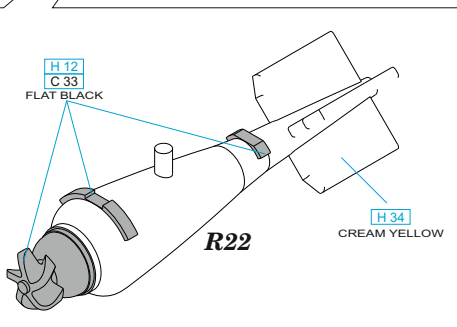

# Sopwith Camel 20lb bomb carrier

for Eduard kit - pro stavěbnici Eduard

1/48

**BEST BRASS RESIN AROUND!**

**1****2****3**

- |  |   |  |                     |
|--|---|--|---------------------|
|  | REMOVE<br>ODSTRANIT                       |  | BEND<br>OHNOUT      |
|  | GRIND<br>OBROUSIT                         |  | OPTION<br>VOLBA     |
|  | DRILL HOLE<br>VRTAT OTVOR                 |  | REPLACE<br>NAHRADIT |
|  | SYMMETRICAL ASSEMBLY<br>SYMETRICKÁ MONTÁŽ |  |                     |
|  | SCRIBE THE PANEL AND HOLES<br>RYTI        |  |                     |
|  | REVERSE SIDE<br>OTOČIT                    |  |                     |