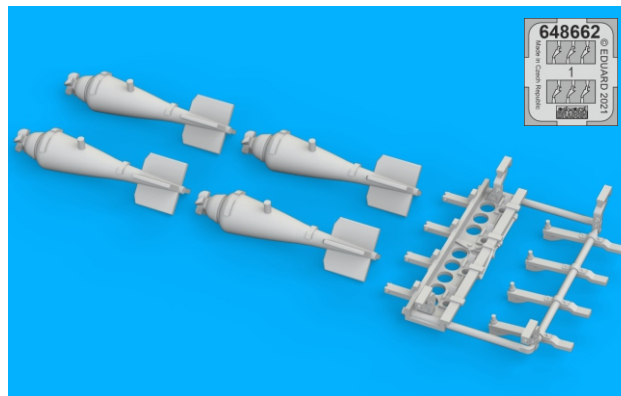

# 648 662 Sopwith Camel 20lb bomb carrier

for Eduard kit - pro stavěbnici Eduard

1/48 scale

R21

R22 4pcs.

## COLOURS

GSI Creos (GUNZE)		Mr.METAL COLOR	
AQUEOUS	Mr.COLOR	Mr.METAL COLOR	
[H 12]	[C 33]	FLAT BLACK	
[H 34]		CREAM YELLOW	

This product contains metal and resin detail parts for upgrading scale plastic models. When selecting this set make sure that it is for the kit mentioned in product name as these sets are made specifically for that kit. When upgrading the model some cutting or corrections may be necessary for parts to fit accurately. **WARNING!** This set contains small and sharp parts. Work carefully in a ventilated and well-lit room. Safety glasses are recommended. This product is not suitable for children below 14 years of age.

Tento výrobek obsahuje leptané a odlévané detaily pro úpravu a vylepšení plastického modelu. Při výběru sady kovových detailů zkontrolujte, zda je určena pro model, který chcete upravit. Model, pro který je sada určena, je uveden u názvu výrobku. Pro přesnou aplikaci kovových a odlévaných dílů může být zapotřebí upravit díly upravovaného modelu. **POZOR!** Sada obsahuje malé ostré díly. Pracujte ve větrané a dobře osvětlené místnosti. Doporučujeme použití ochranných brýlí. Tento výrobek není vhodný pro děti mladší 14 let.

# Sopwith Camel 20lb bomb carrier

for Eduard kit - pro stavěbnici Eduard

1/48

**BEST BRASS RESIN AROUND!**

**1****2****3**

- |  |   |  |                     |
|--|---|--|---------------------|
|  | REMOVE<br>ODSTRANIT                       |  | BEND<br>OHNOUT      |
|  | GRIND<br>OBROUSIT                         |  | OPTION<br>VOLBA     |
|  | DRILL HOLE<br>VRTAT OTVOR                 |  | REPLACE<br>NAHRADIT |
|  | SYMMETRICAL ASSEMBLY<br>SYMETRICKÁ MONTÁŽ |  |                     |
|  | SCRIBE THE PANEL AND HOLES<br>RYTI        |  |                     |
|  | REVERSE SIDE<br>OTOČIT                    |  |                     |