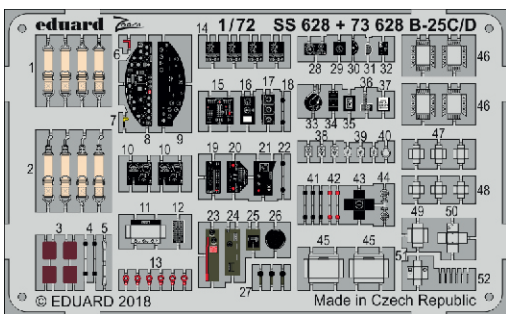

B-25C/D

detail set for 1/72 AIRFIX kit • sada detailů pro stavebnici 1/72 AIRFIX

- APPLY EXPRESS MASK AND PAINT BEFORE GLUING
POUŽIT EXPRESS MASK NABARVIT PŘED SLEPENÍM
 - SYMMETRICAL ASSEMBLY
SYMETRICKÁ MONTÁŽ
 - REMOVE
ODSTRANIT
 - GRIND
OBROUSIT
 - DRILL HOLE
VRTAT OTVOR
 - COLORED ETCHED PARTS
LEPTANÉ BAREVNÉ DÍLY
 - ETCHED PARTS
LEPTANÉ NEBAREVNÉ DÍLY
 - ORIGINAL KIT PARTS
PŮVODNÍ DÍLY STAVEBNICE
- BEND
OHNOUT
 - OPTION
VOLBA
 - REPLACE
NAHRADIT

ORIGINAL KIT PARTS PŮVODNÍ DÍLY STAVEBNICE	PHOTO-ETCHED PARTS LEPTANÉ DÍLY	PARTS TO BE REMOVED DÍLY K ODSTRANĚNÍ	FILL TMELIT
-----------------------------------------------	------------------------------------	------------------------------------------	----------------