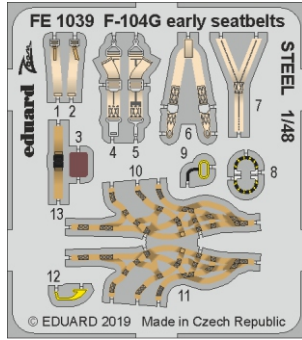

ZOOM F-104G early seatbelts STEEL

eduard

FE 1039

1/48

detail set for 1/48 KINETIC kit • sada detailů pro stavebnici 1/48 KINETIC

- APPLY EXPRESS MASK AND PAINT BEFORE GLUING
POUŽIT EXPRESS MASK NABARVIT PŘED SLEPENÍM
- SYMMETRICAL ASSEMBLY
SYMETRICKÁ MONTÁŽ
- REMOVE
ODSTRANIT
- GRIND
OBROUSIT
- DRILL HOLE
VRTÁT OTVOR
- BEND
OHNOUT
- OPTION
VOLBA
- REPLACE
NAHRADIT
- 1** COLORED ETCHED PARTS
LEPTANÉ BAREVNÉ DÍLY
- 1** ETCHED PARTS
LEPTANÉ NEBAREVNÉ DÍLY
- 1** ORIGINAL KIT PARTS
PŮVODNÍ DÍLY STAVEBNICE

ORIGINAL KIT PARTS
PŮVODNÍ DÍLY STAVEBNICE

PHOTO-ETCHED PARTS
LEPTANÉ DÍLY

PARTS TO BE REMOVED
DÍLY K ODSTRANĚNÍ

FILL
TMELIT